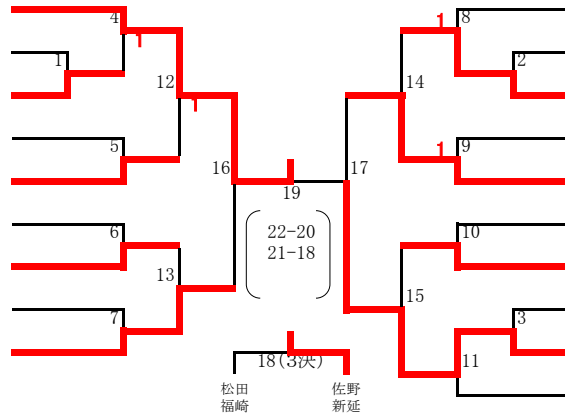

第35回全日本ジュニアバドミントン選手権大会香川県予選会
 平成28年8月14日
 坂出市立体育館

男子ダブルス

- 1 山根・池田 (高松一)
- 2 川村・西村 (善一)
- 3 井下・涌井 (香中央)
- 4 馬場・入谷 (高松南)
- 5 岡田・岡本 (高松商)
- 6 篠原・岩田 (四香西)
- 7 杉上・南原 (高松東)
- 8 篠原・造田 (高松西)
- 9 松田・福崎 (坂出工)

- 柴野・南條 (高松西) 10
- 西野・川西 (高松東) 11
- 新延・藤原 (坂出工) 12
- 佐藤・永岑 (高松商) 13
- 佐野・新延 (三野津中) 14
- 吉岡・水谷 (高松南) 15
- 中川・河野 (高専高) 16
- 富田・山本 (善一) 17
- 伏見・稲澤 (香中央) 18
- 今橋・松下 (高松一) 19

女子ダブルス

- 1 芳地・村田 (坂出商)
- 2 上田・塩田 (高松南)
- 3 香川・熊野 (津田)
- 4 高尾・小野田 (香中央)
- 5 小林・立石 (英明)
- 6 馬場・中西 (国分寺中)
- 7 安藝・上田 (三本松)
- 8 對馬・中村 (高松商)
- 9 田井・松井 (高松西)
- 10 三好・森田 (善一)
- 11 馬場・瀧 (高松一)

- 原村・仲川 (香中央) 12
- 上池・中岡 (高松一) 13
- 西谷・北岡 (高松南) 14
- 能村・三本 (玉藻中) 15
- 石原・山田 (坂出商) 16
- 久保・谷澤 (勝賀中) 17
- 高瀬・吉川 (英明) 18
- 福濱・横山 (善一) 19
- 大西・湯浅 (高松西) 20
- 吉田・田中 (高松商) 21