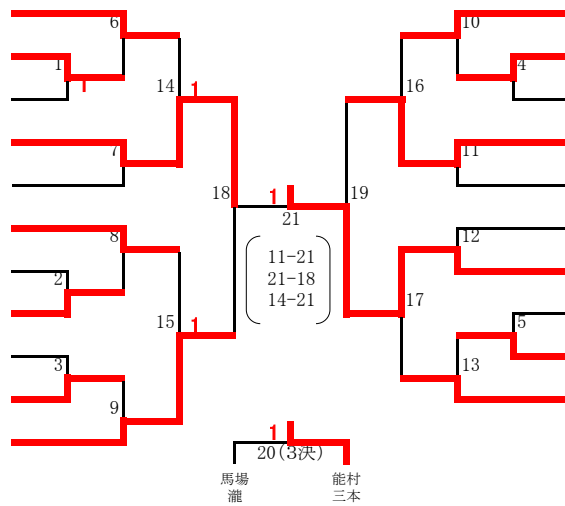

第35回全日本ジュニアバドミントン選手権大会香川県予選会
 平成28年8月14日
 坂出市立体育館

男子ダブルス

- 1 山根・池田 (高松一)
- 2 川村・西村 (善一)
- 3 井下・涌井 (香中央)
- 4 馬場・入谷 (高松南)
- 5 岡田・岡本 (高松商)
- 6 篠原・岩田 (四香西)
- 7 杉上・南原 (高松東)
- 8 篠原・造田 (高松西)
- 9 松田・福崎 (坂出工)

- 柴野・南條 (高松西) 10
- 西野・川西 (高松東) 11
- 新延・藤原 (坂出工) 12
- 佐藤・永岑 (高松商) 13
- 佐野・新延 (三野津中) 14
- 吉岡・水谷 (高松南) 15
- 中川・河野 (高専高) 16
- 富田・山本 (善一) 17
- 伏見・稲澤 (香中央) 18
- 今橋・松下 (高松一) 19

女子ダブルス

- 1 芳地・村田 (坂出商)
- 2 上田・塩田 (高松南)
- 3 香川・熊野 (津田)
- 4 高尾・小野田 (香中央)
- 5 小林・立石 (英明)
- 6 馬場・中西 (国分寺中)
- 7 安藝・上田 (三本松)
- 8 對馬・中村 (高松商)
- 9 田井・松井 (高松西)
- 10 三好・森田 (善一)
- 11 馬場・瀧 (高松一)

- 原村・仲川 (香中央) 12
- 上池・中岡 (高松一) 13
- 西谷・北岡 (高松南) 14
- 能村・三本 (玉藻中) 15
- 石原・山田 (坂出商) 16
- 久保・谷澤 (勝賀中) 17
- 高瀬・吉川 (英明) 18
- 福濱・横山 (善一) 19
- 大西・湯浅 (高松西) 20
- 吉田・田中 (高松商) 21