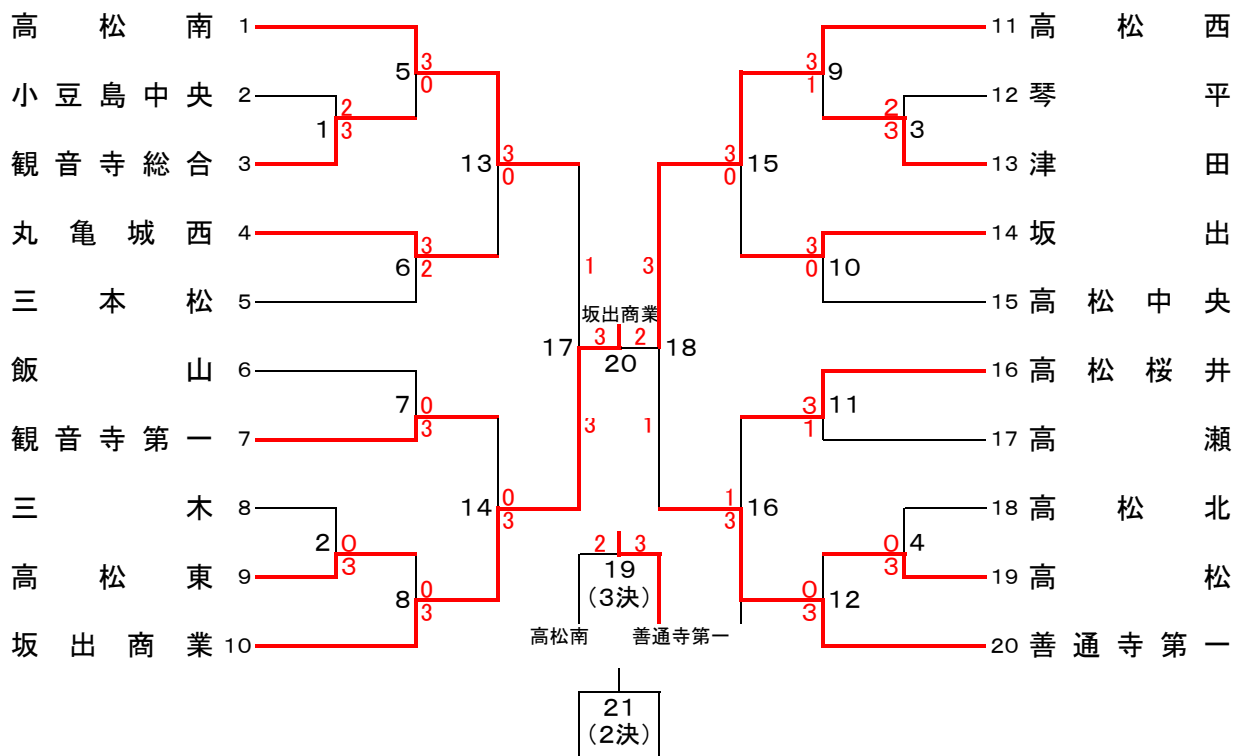

平成29年度 第32回香川県高等学校新チーム強化バドミントン大会

平成30年2月3日 坂出市立体育館  
16:50 終了

第5、第6シード決定トーナメント (男子) 18校

第5、第6シード決定トーナメント (女子) 20校

# 平成29年度 第32回香川県高等学校新チーム強化バドミントン大会

平成30年2月3日 坂出市立体育館

## 第2、第3、第4シード決定リーグ（男子）

	高松商業	高松第一	香川中央	勝敗	順位
高松商業		① 4 - 1	② 3 - 2	2勝 0敗	1位
高松第一	① 1 - 4		③ 3 - 2	1勝 1敗	2位
香川中央	② 2 - 3	③ 2 - 3		0勝 2敗	3位