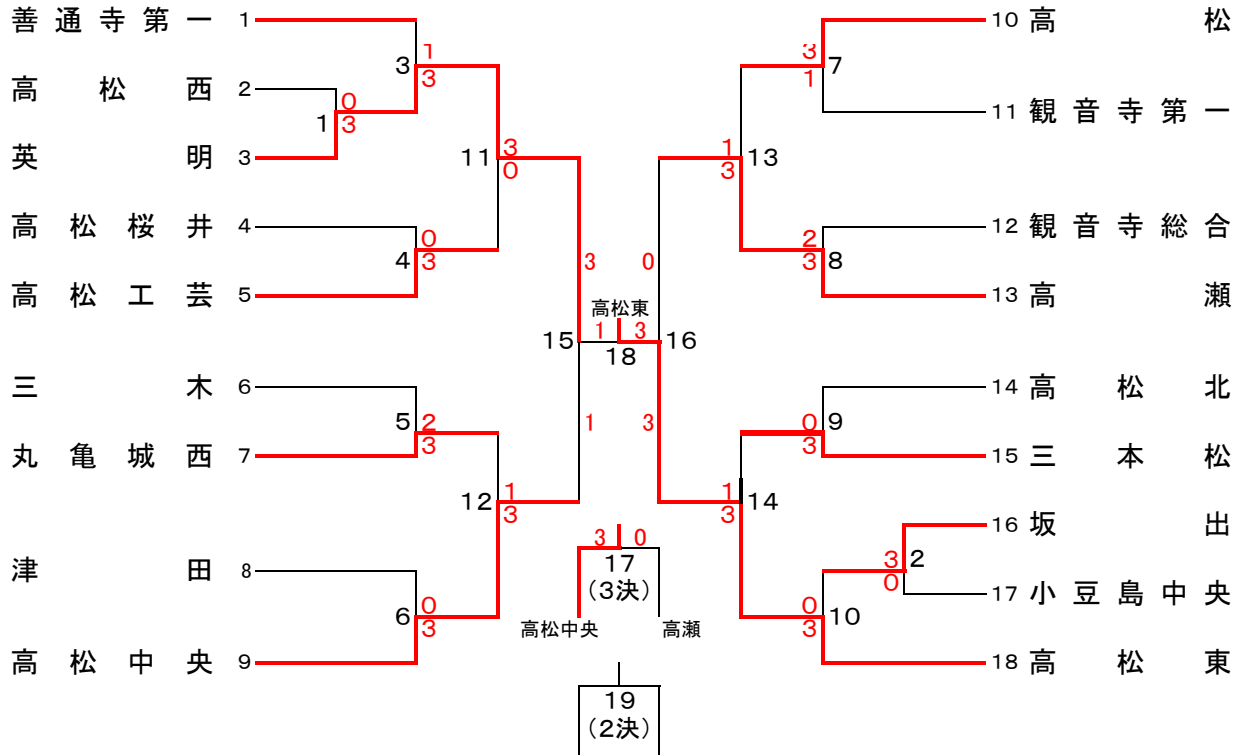

平成29年度 第32回香川県高等学校新チーム強化バドミントン大会

平成30年2月3日 坂出市立体育館  
16:50 終了

第5、第6シード決定トーナメント (男子) 18校

第5、第6シード決定トーナメント (女子) 20校

# 平成29年度 第32回香川県高等学校新チーム強化バドミントン大会

平成30年2月3日 坂出市立体育館

## 第2、第3、第4シード決定リーグ（男子）

	高松商業	高松第一	香川中央	勝敗	順位
高松商業		① 4 - 1	② 3 - 2	2勝 0敗	1位
高松第一	① 1 - 4		③ 3 - 2	1勝 1敗	2位
香川中央	② 2 - 3	③ 2 - 3		0勝 2敗	3位