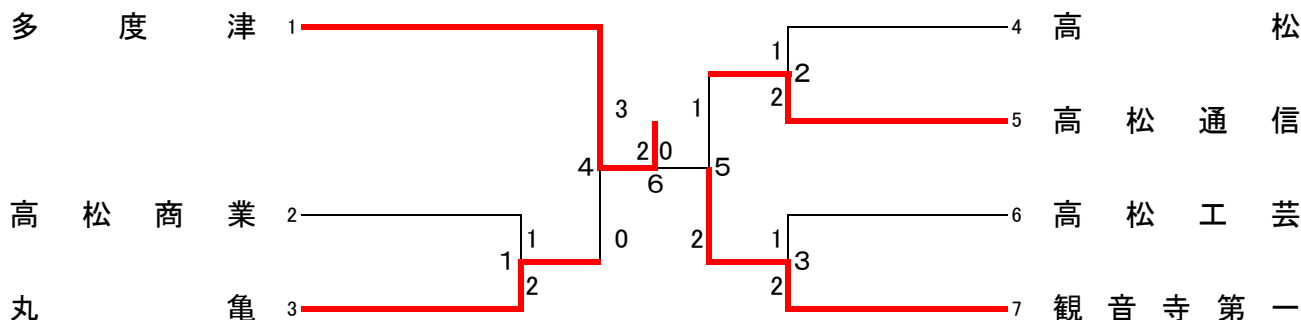

男子 学校対抗の部 (7校)

女子 学校対抗の部 (6校)

男子 シングルス

- 優勝 長尾 修平 (多度津)
- 準優勝 植松 大哉 (高松通信)
- 第3位 片桐 哲郎 (多度津)
- 第3位 鎌田 響生 (高松工業)

女子 シングルス

- 優勝 脇田 まゆみ (高松通信)
- 準優勝 谷川 恭沙 (三木)
- 第3位 山本 あやめ子 (高松)
- 第3位 堀 美奈緒 (高松通信)

男子シングルス

14:03終了