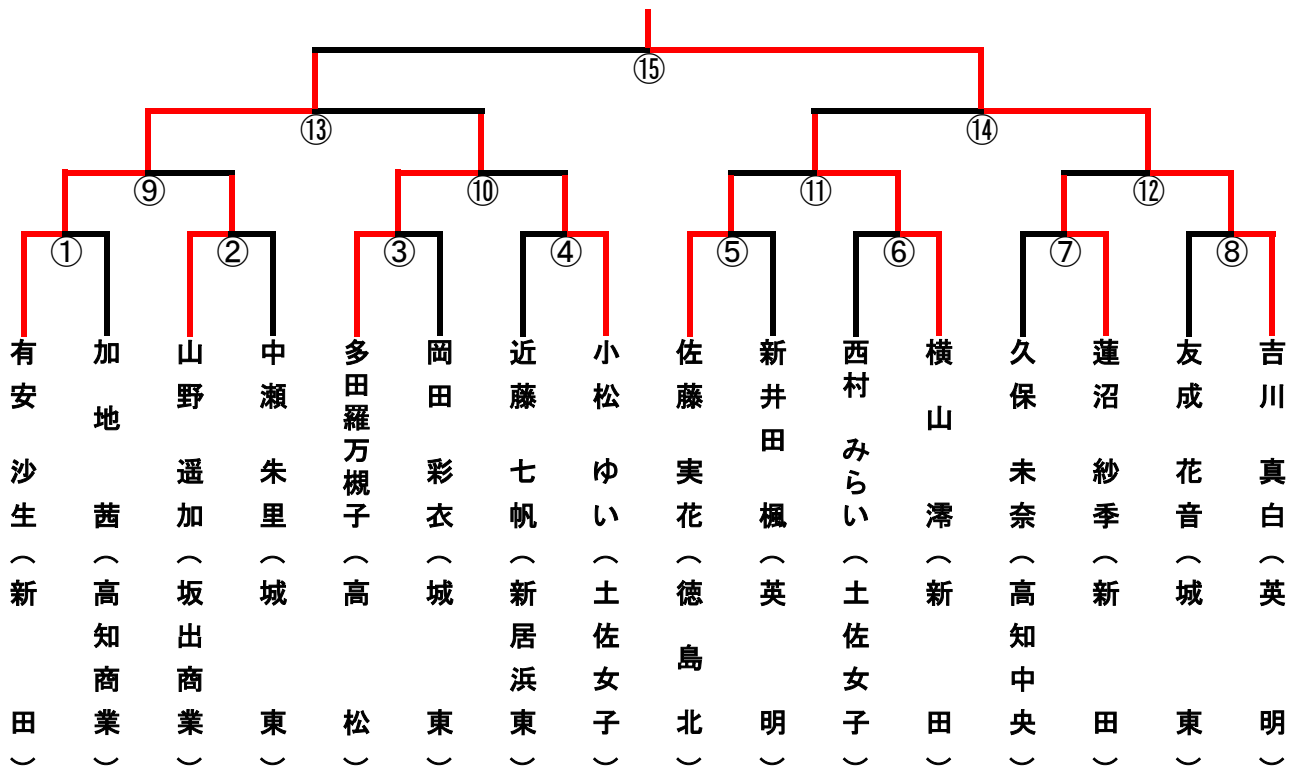

女子単(個人戦・GS)