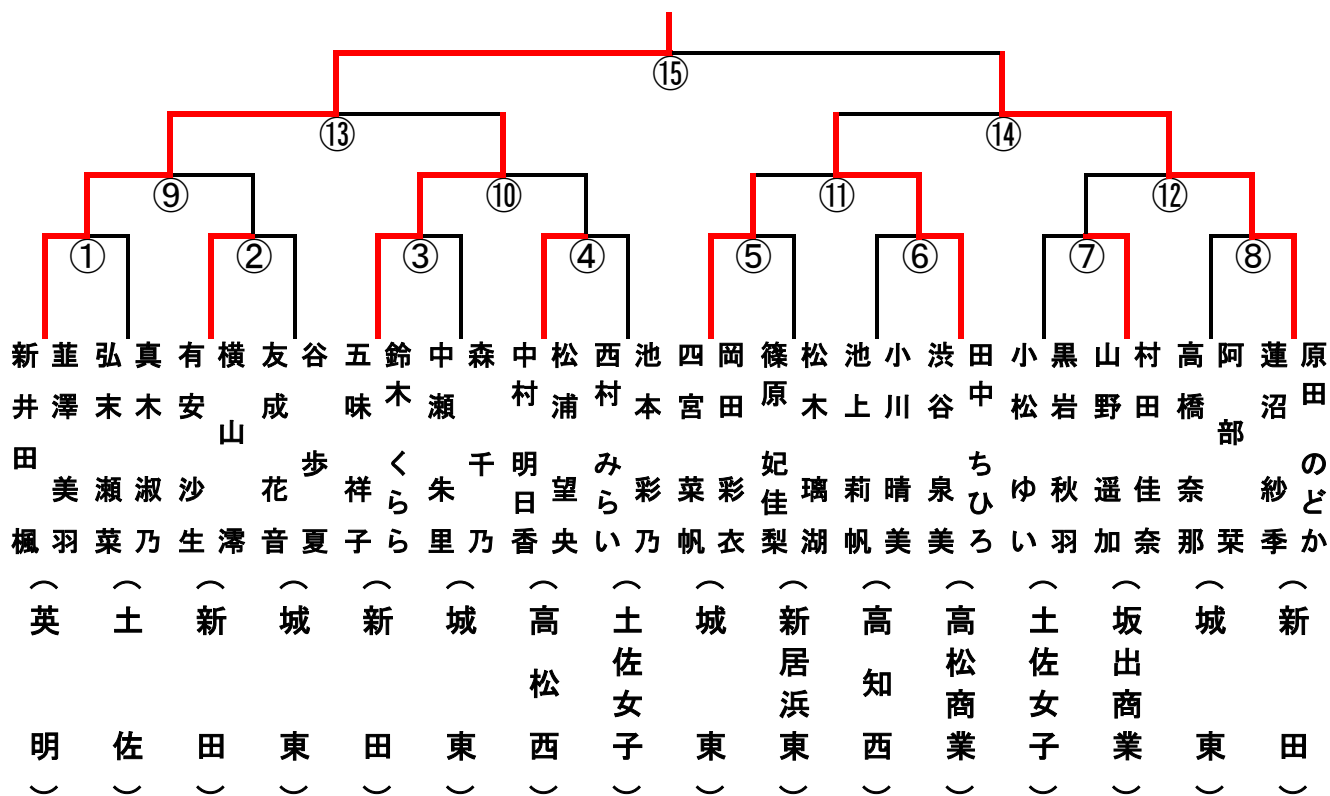

女子複(個人戦・GD)