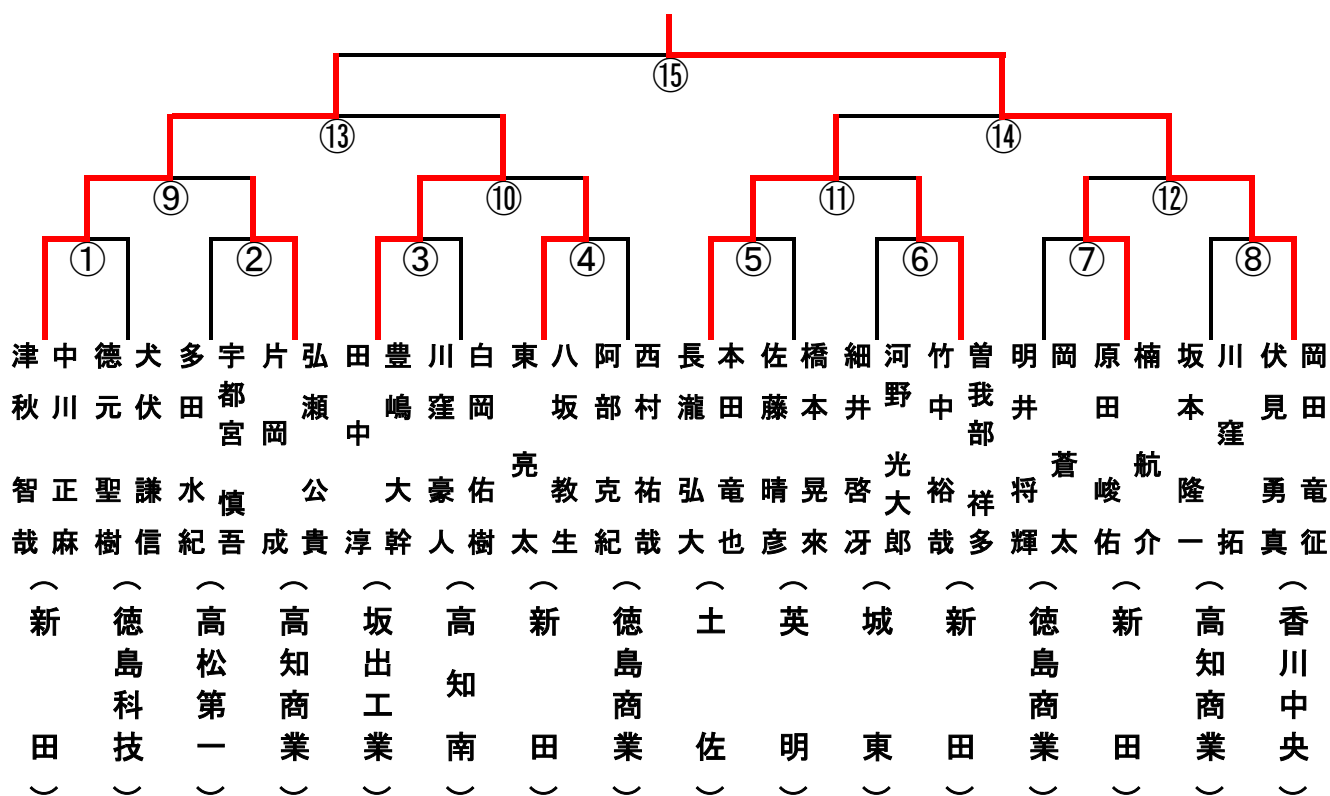

男子複(個人戦・BD)