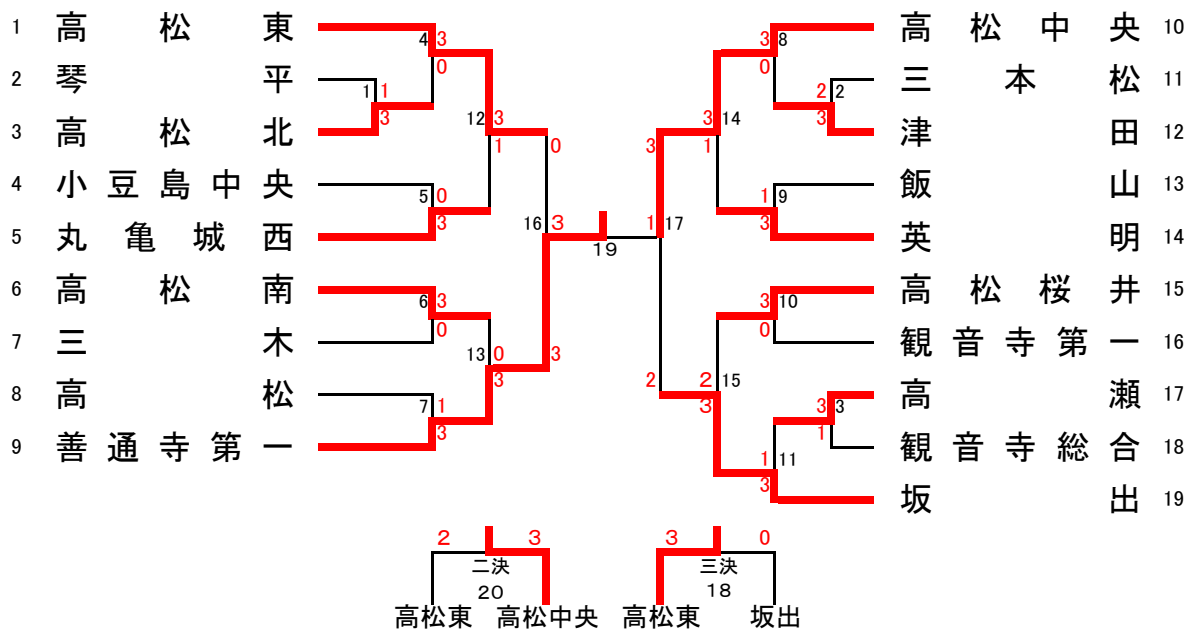

令和元年度 第34回香川県高等学校新チーム強化バドミントン大会

令和2年2月1日

坂出市立体育館

男子 第5・第6シード決定戦 21校

女子 第5・第6シード決定戦 19校

令和元年度 第34回香川県高等学校新チーム強化バドミントン大会

令和2年2月1日 坂出市立体育館

第2、第3、第4シード決定リーグ（男子）

	英 明	香川中央	高松商業	勝敗	順位
英 明		① ○ 3-2	② × 0-5	1勝 1敗	2位
香川中央	① × 2-3		③ × 0-5	0勝 2敗	3位
高松商業	② ○ 5-0	③ ○ 5-0		2勝 0敗	1位

BT①

	英 明	3 - 2	香 川 中 央		英 明	0 - 5	高 松 商 業
1D	坂本 翔 沼野 和真	2 [20 - 22 21 - 18 21 - 11]	1 植松 大介 安川 寿輝	1D	坂本 翔 沼野 和真	0 [13 - 21 14 - 21 -]	2 前田 拓真 田中 智也
2D	清水 義博 橋本 歩夢	2 [20 - 22 25 - 23 21 - 16]	1 藤谷 勇斗 板東 海莉	2D	清水 義博 橋本 歩夢	0 [11 - 21 15 - 21 -]	2 岩崎 翔太 石川 太陽
1S	竹井 綾人	0 [12 - 21 16 - 21 -]	2 楠 匡紀	1S	竹井 綾人	0 [15 - 21 5 - 21 -]	2 對馬 啓斗
2S	沼野 和真	2 [21 - 19 21 - 14 -]	0 植松 大介	2S	沼野 和真	0 [10 - 21 12 - 21 -]	2 田中 智也
3S	坂本 翔	0 [15 - 21 10 - 21 -]	2 安川 寿輝	3S	坂本 翔	0 [17 - 21 6 - 21 -]	2 前田 拓真