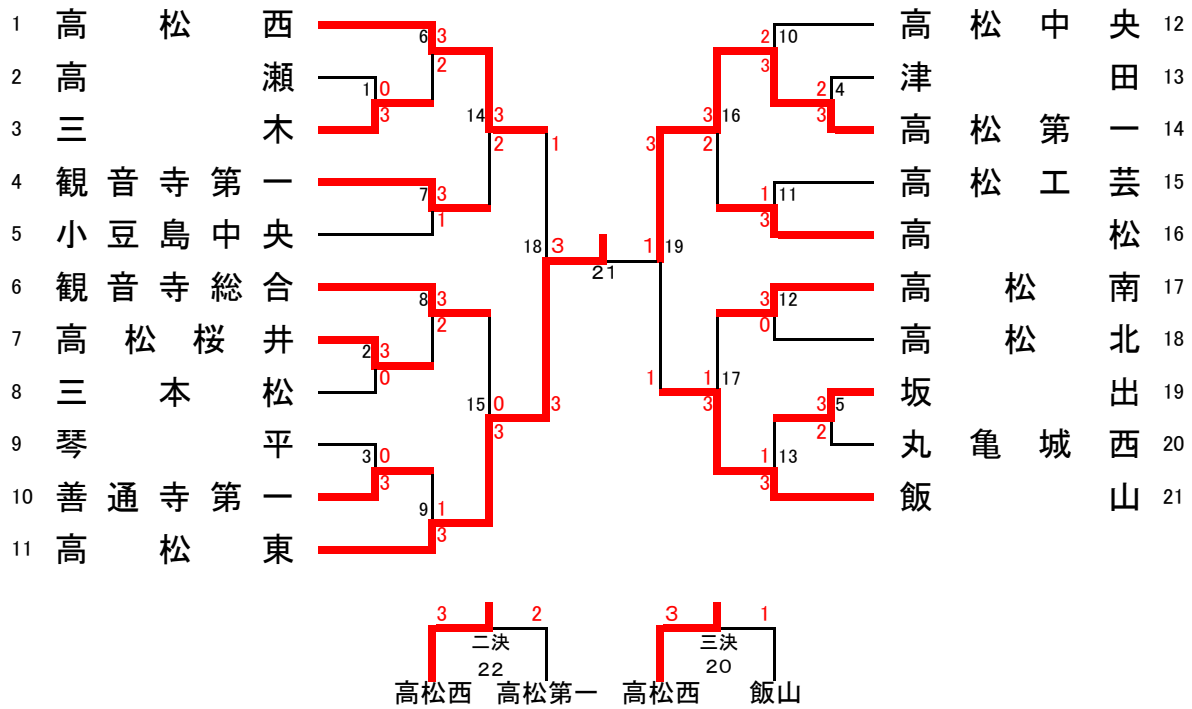

令和元年度 第34回香川県高等学校新チーム強化バドミントン大会

令和2年2月1日

坂出市立体育館

男子 第5・第6シード決定戦 21校

女子 第5・第6シード決定戦 19校

令和元年度 第34回香川県高等学校新チーム強化バドミントン大会

令和2年2月1日 坂出市立体育館

第2、第3、第4シード決定リーグ（男子）

	英 明	香川中央	高松商業	勝敗	順位
英 明		① ○ 3-2	② × 0-5	1勝 1敗	2位
香川中央	① × 2-3		③ × 0-5	0勝 2敗	3位
高松商業	② ○ 5-0	③ ○ 5-0		2勝 0敗	1位

BT①

	英 明	3 - 2	香 川 中 央		英 明	0 - 5	高 松 商 業
1D	坂本 翔 沼野 和真	2 [20 - 22 21 - 18 21 - 11]	1 植松 大介 安川 寿輝	1D	坂本 翔 沼野 和真	0 [13 - 21 14 - 21 -]	2 前田 拓真 田中 智也
2D	清水 義博 橋本 歩夢	2 [20 - 22 25 - 23 21 - 16]	1 藤谷 勇斗 板東 海莉	2D	清水 義博 橋本 歩夢	0 [11 - 21 15 - 21 -]	2 岩崎 翔太 石川 太陽
1S	竹井 綾人	0 [12 - 21 16 - 21 -]	2 楠 匡紀	1S	竹井 綾人	0 [15 - 21 5 - 21 -]	2 對馬 啓斗
2S	沼野 和真	2 [21 - 19 21 - 14 -]	0 植松 大介	2S	沼野 和真	0 [10 - 21 12 - 21 -]	2 田中 智也
3S	坂本 翔	0 [15 - 21 10 - 21 -]	2 安川 寿輝	3S	坂本 翔	0 [17 - 21 6 - 21 -]	2 前田 拓真