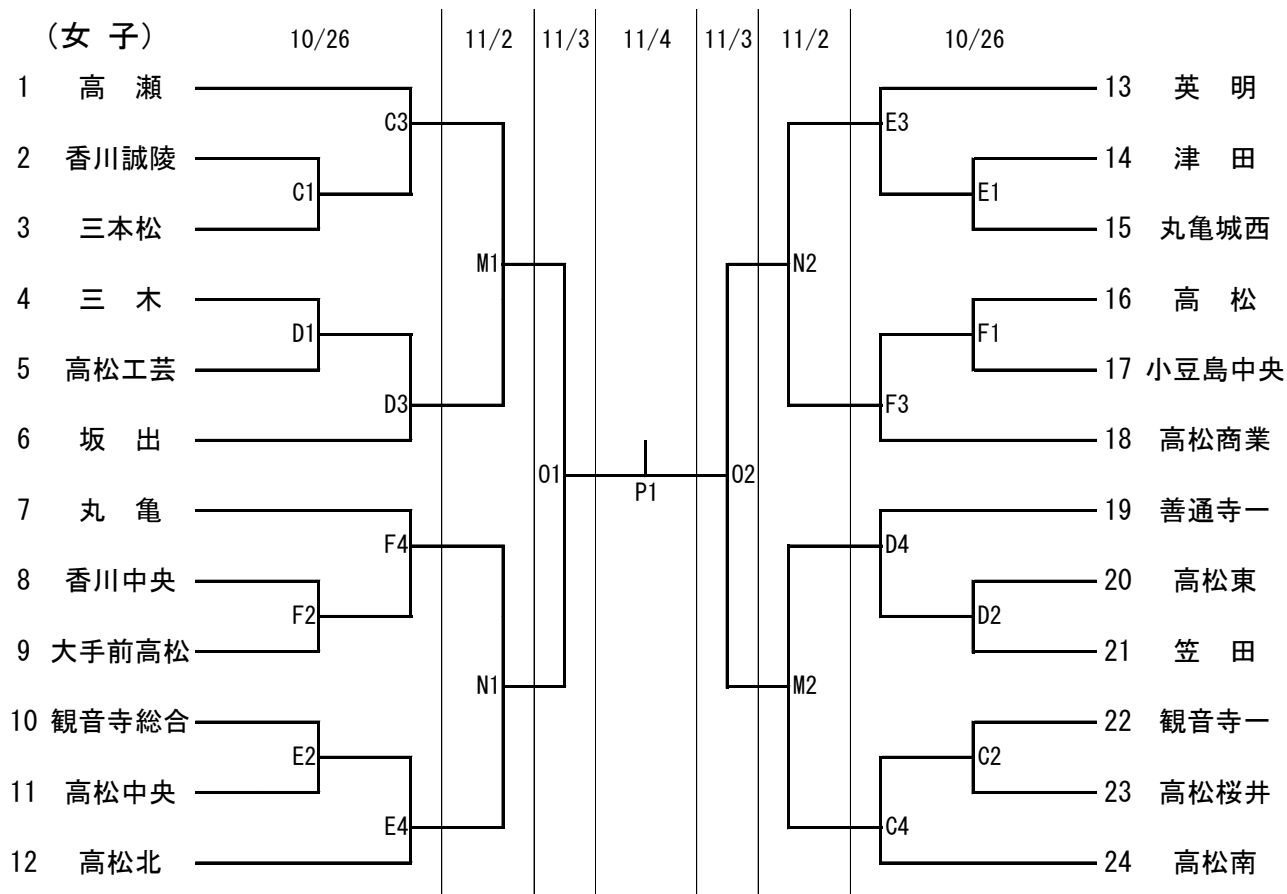

令和元年度 全国高等学校バスケットボール選手権大会 香川県予選会 組合せ

< 試合開始時間 >

	1	2	3	4
10/26	10:00	11:30	13:00	14:30
10/27	10:00	11:30	13:00	14:30
11/2	10:00	11:30	13:00	14:30
11/3	10:00	11:30	13:00	14:30
11/4	10:00	11:40		

< 試合会場 >

10/26	Aコート	善通寺市民体育館	奥側	Bコート	善通寺市民体育館	入口側
	Cコート	三豊市総合体育館	ステージ側	Dコート	三豊市総合体育館	入口側
	Eコート	高松商業高校	南側	Fコート	高松商業高校	北側
	Gコート	香川中央高校	ステージ側	Hコート	香川中央高校	入口側
	Iコート	善通寺第一高校	東側	Jコート	善通寺第一高校	西側
10/27	Kコート	善通寺市民体育館	奥側	Lコート	善通寺市民体育館	入口側
11/2	Mコート	高松市西部体育館	控室側	Nコート	高松市西部体育館	入口側
11/3	Oコート	高松商業高校				
11/4	Pコート	高松市総合体育館				