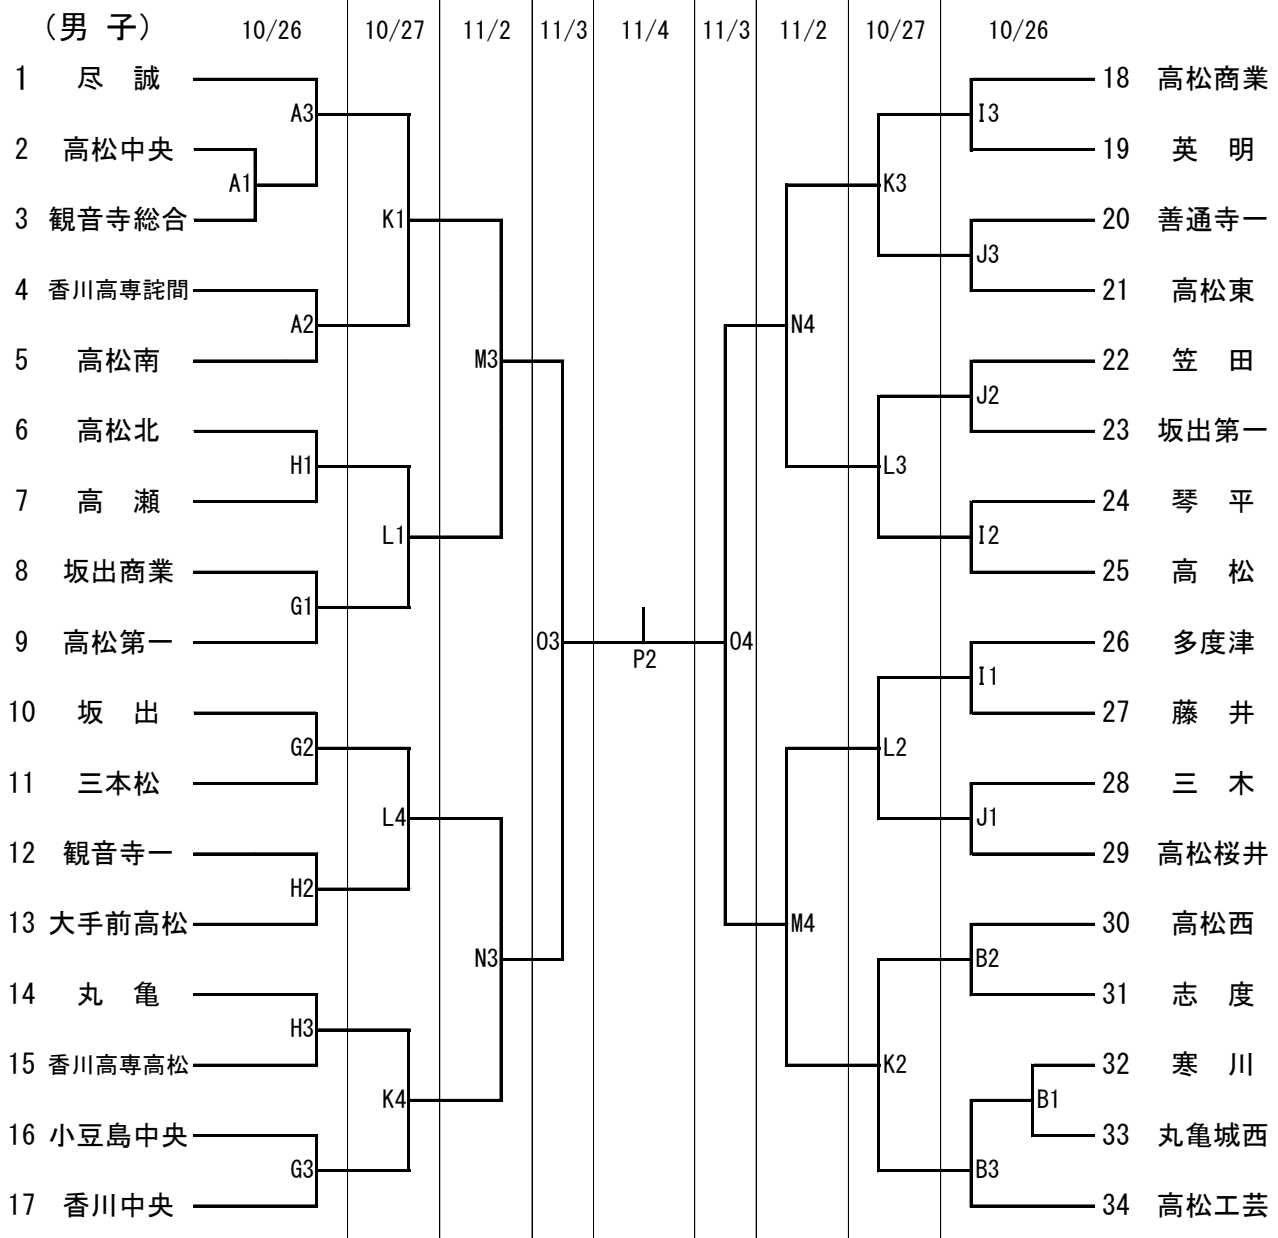

令和元年度 全国高等学校バスケットボール選手権大会 香川県予選会 組合せ

< 試合開始時間 >

	1	2	3	4
10/26	10:00	11:30	13:00	14:30
10/27	10:00	11:30	13:00	14:30
11/2	10:00	11:30	13:00	14:30
11/3	10:00	11:30	13:00	14:30
11/4	10:00	11:40		

< 試合会場 >

10/26	Aコート	善通寺市民体育館	奥側	Bコート	善通寺市民体育館	入口側
	Cコート	三豊市総合体育館	ステージ側	Dコート	三豊市総合体育館	入口側
	Eコート	高松商業高校	南側	Fコート	高松商業高校	北側
	Gコート	香川中央高校	ステージ側	Hコート	香川中央高校	入口側
	Iコート	善通寺第一高校	東側	Jコート	善通寺第一高校	西側
10/27	Kコート	善通寺市民体育館	奥側	Lコート	善通寺市民体育館	入口側
11/2	Mコート	高松市西部体育館	控室側	Nコート	高松市西部体育館	入口側
11/3	Oコート	高松商業高校				
11/4	Pコート	高松市総合体育館				