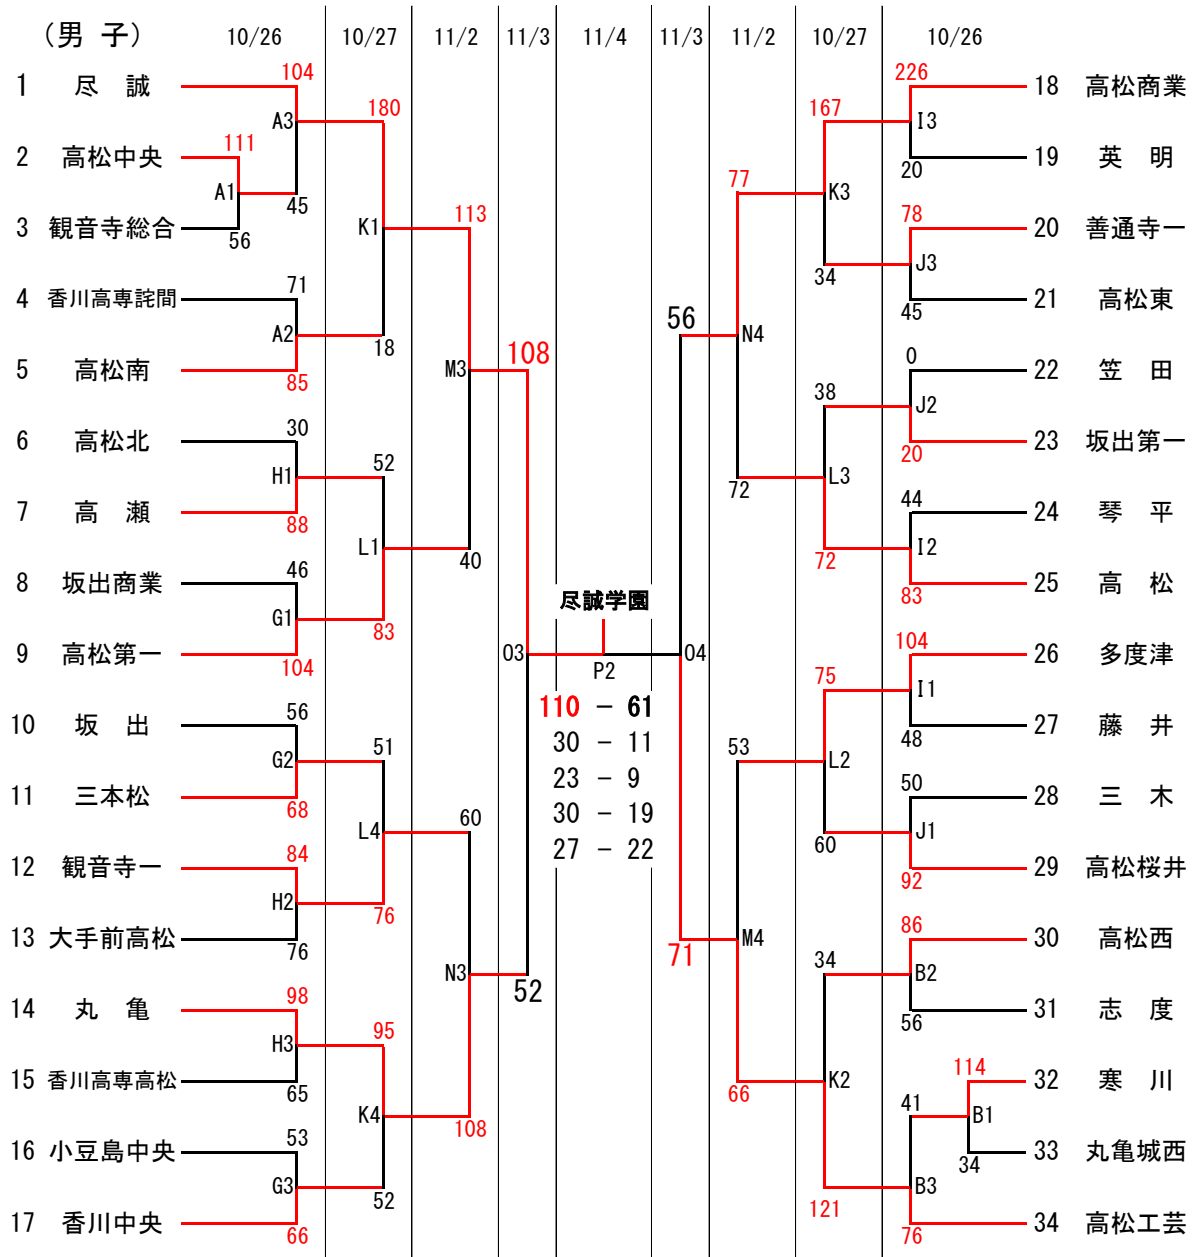

令和元年度 全国高等学校バスケットボール選手権大会 香川県予選会 組合せ

< 試合開始時間 >

	1	2	3	4
10/26	10:00	11:30	13:00	14:30
10/27	10:00	11:30	13:00	14:30
11/2	10:00	11:30	13:00	14:30
11/3	10:00	11:30	13:00	14:30
11/4	10:00	11:40		

< 試合会場 >

10/26	Aコート	善通寺市民体育館	奥側	Bコート	善通寺市民体育館	入口側
	Cコート	三豊市総合体育館	ステージ側	Dコート	三豊市総合体育館	入口側
	Eコート	高松商業高校	南側	Fコート	高松商業高校	北側
	Gコート	香川中央高校	ステージ側	Hコート	香川中央高校	入口側
	Iコート	善通寺第一高校	東側	Jコート	善通寺第一高校	西側
10/27	Kコート	善通寺市民体育館	奥側	Lコート	善通寺市民体育館	入口側
11/2	Mコート	高松市西部体育館	控室側	Nコート	高松市西部体育館	入口側
11/3	Oコート	高松商業高校				
11/4	Pコート	高松市総合体育館				