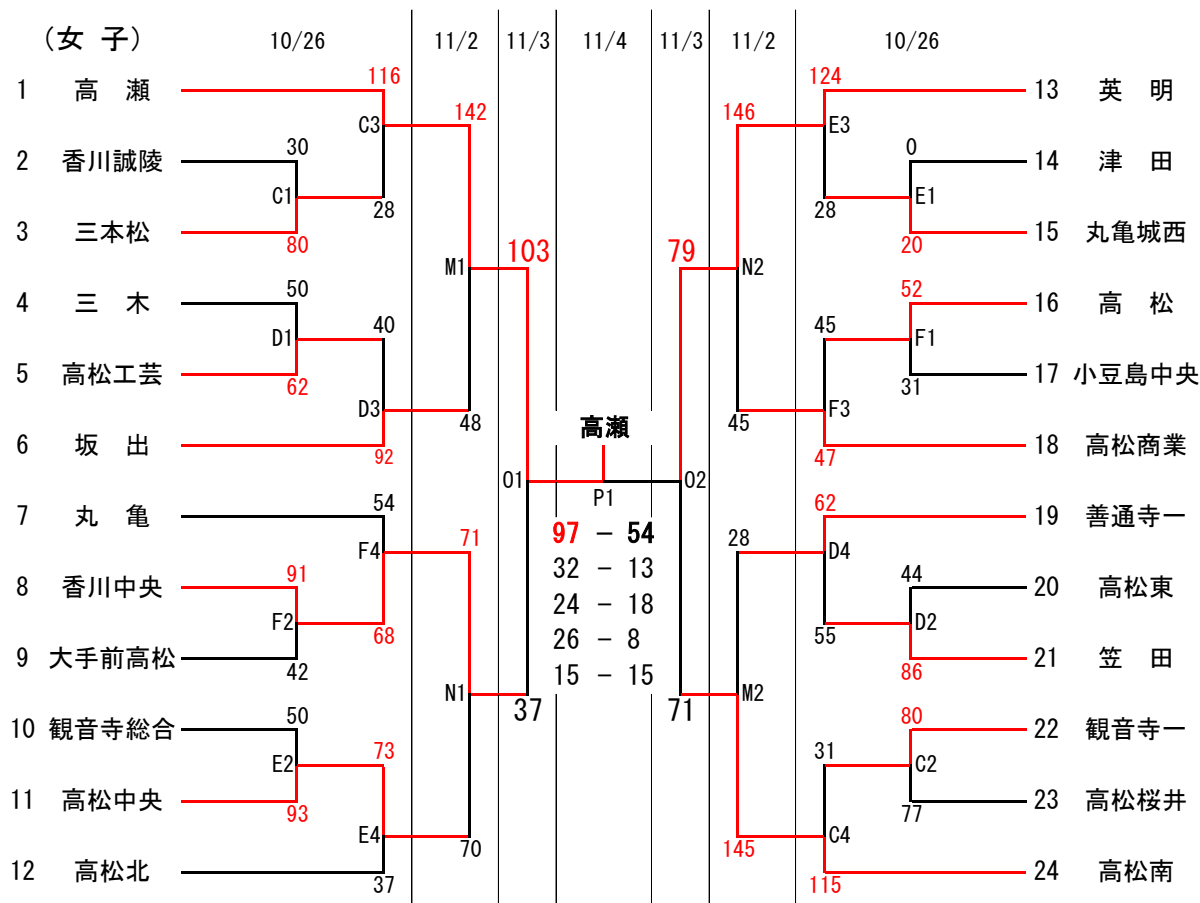

令和元年度 全国高等学校バスケットボール選手権大会 香川県予選会 組合せ

< 試合開始時間 >

	1	2	3	4
10/26	10:00	11:30	13:00	14:30
10/27	10:00	11:30	13:00	14:30
11/2	10:00	11:30	13:00	14:30
11/3	10:00	11:30	13:00	14:30
11/4	10:00	11:40		

< 試合会場 >

10/26	Aコート	善通寺市民体育館	奥側	Bコート	善通寺市民体育館	入口側
	Cコート	三豊市総合体育館	ステージ側	Dコート	三豊市総合体育館	入口側
	Eコート	高松商業高校	南側	Fコート	高松商業高校	北側
	Gコート	香川中央高校	ステージ側	Hコート	香川中央高校	入口側
	Iコート	善通寺第一高校	東側	Jコート	善通寺第一高校	西側
10/27	Kコート	善通寺市民体育館	奥側	Lコート	善通寺市民体育館	入口側
11/2	Mコート	高松市西部体育館	控室側	Nコート	高松市西部体育館	入口側
11/3	Oコート	高松商業高校				
11/4	Pコート	高松市総合体育館				