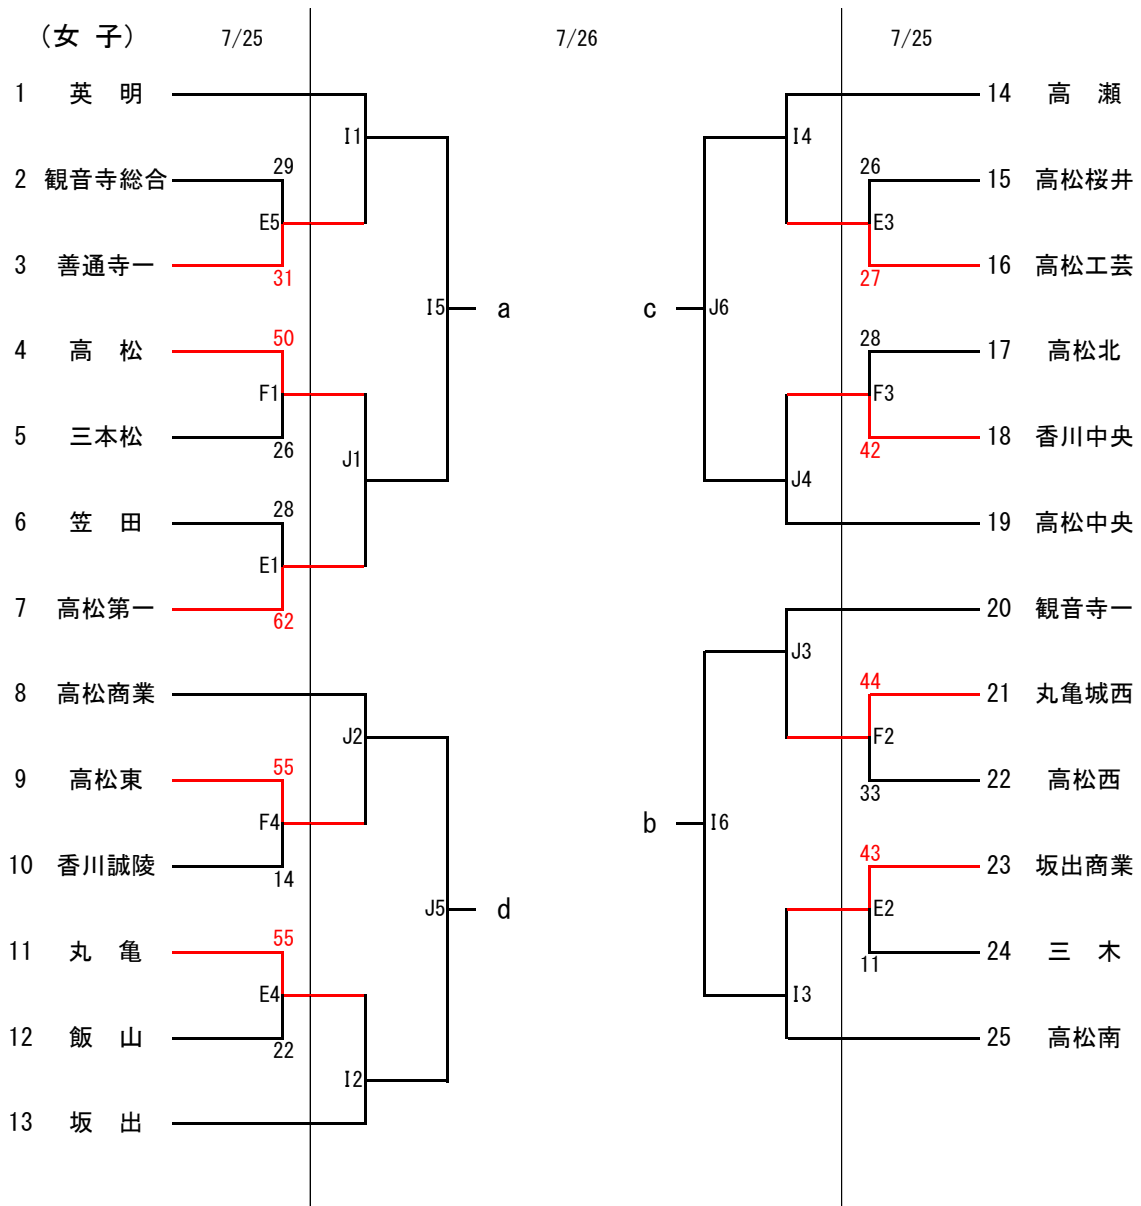

令和2年度 香川県高等学校バスケットボール夏季大会組合せ

< 試合開始時間 >

	1	2	3	4	5	6
7/25	10:00	11:00	12:00	13:00	14:00	
7/26	10:00	11:00	12:00	13:00	14:00	15:00

< 試合会場 >

7/25	Aコート	高松高校	奥側	Bコート	高松高校	入口側
	Cコート	善通寺第一高校	東側	Dコート	善通寺第一高校	西側
	Eコート	高松西高校	東側	Fコート	高松西高校	西側
7/26	Gコート	高松商業高校	南側	Hコート	高松商業高校	北側
	Iコート	高松南高校	入口側	Jコート	高松南高校	奥側