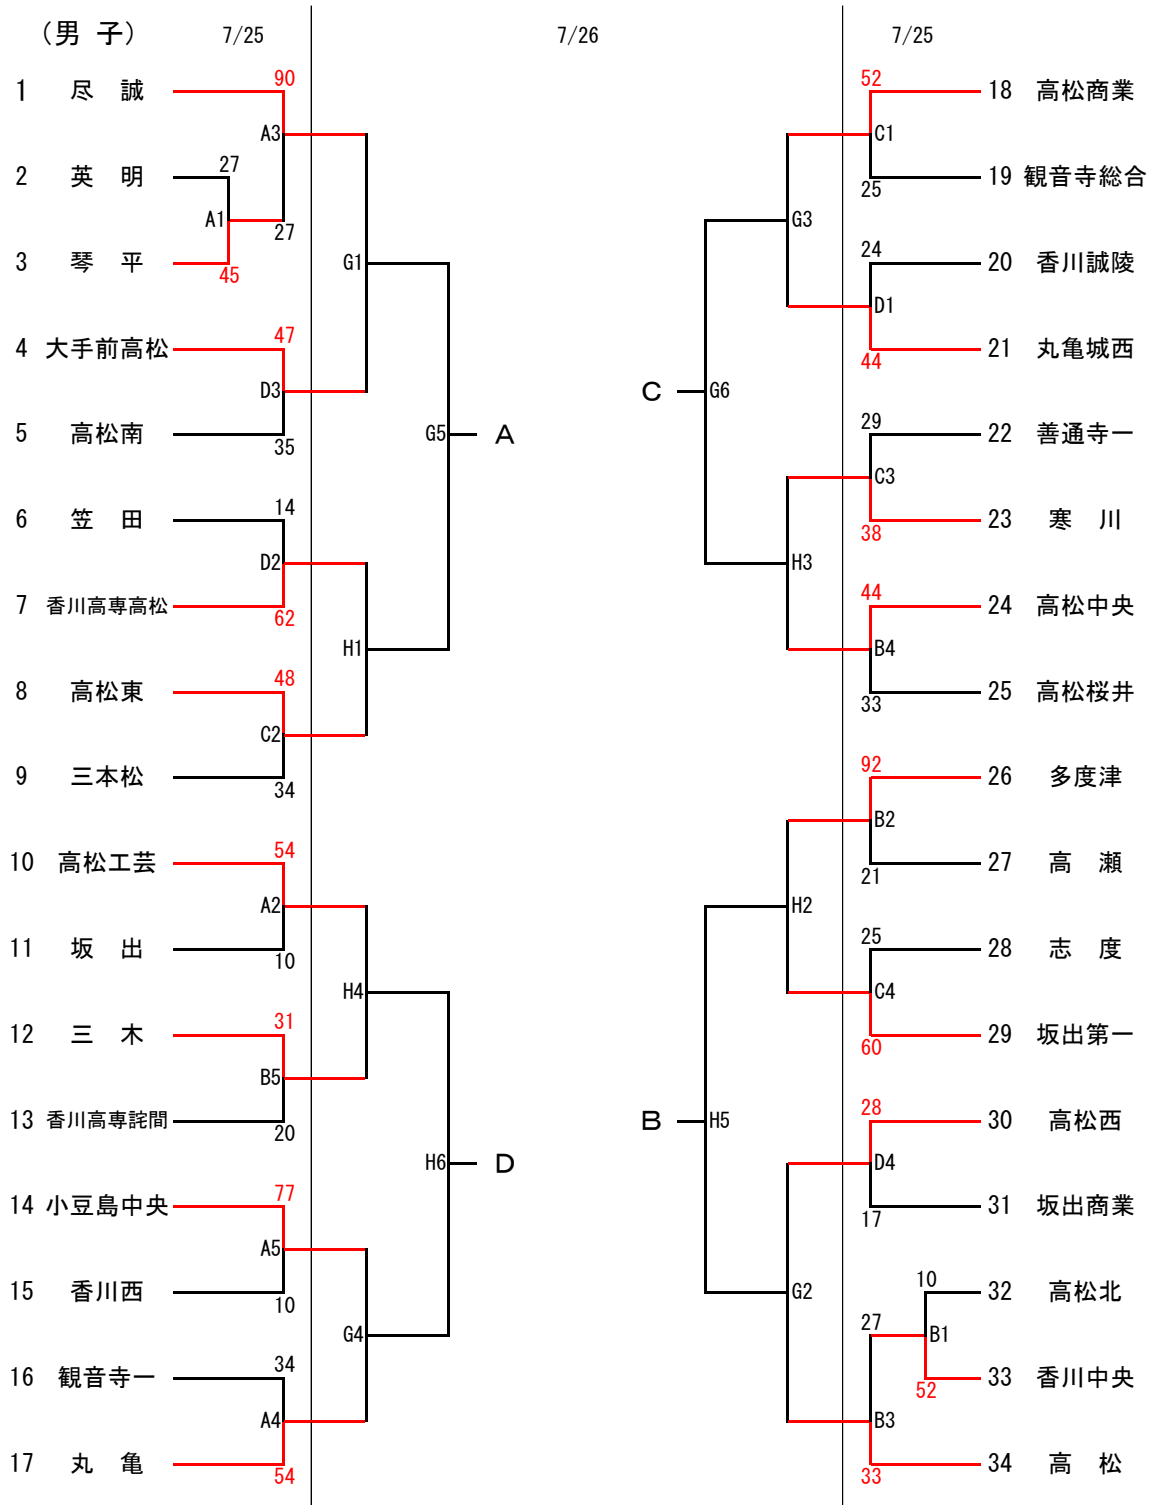

令和2年度 香川県高等学校バスケットボール夏季大会組合せ

< 試合開始時間 >

	1	2	3	4	5	6
7/25	10:00	11:00	12:00	13:00	14:00	
7/26	10:00	11:00	12:00	13:00	14:00	15:00

< 試合会場 >

7/25	Aコート	高松高校	奥側	Bコート	高松高校	入口側
	Cコート	善通寺第一高校	東側	Dコート	善通寺第一高校	西側
	Eコート	高松西高校	東側	Fコート	高松西高校	西側
7/26	Gコート	高松商業高校	南側	Hコート	高松商業高校	北側
	Iコート	高松南高校	入口側	Jコート	高松南高校	奥側