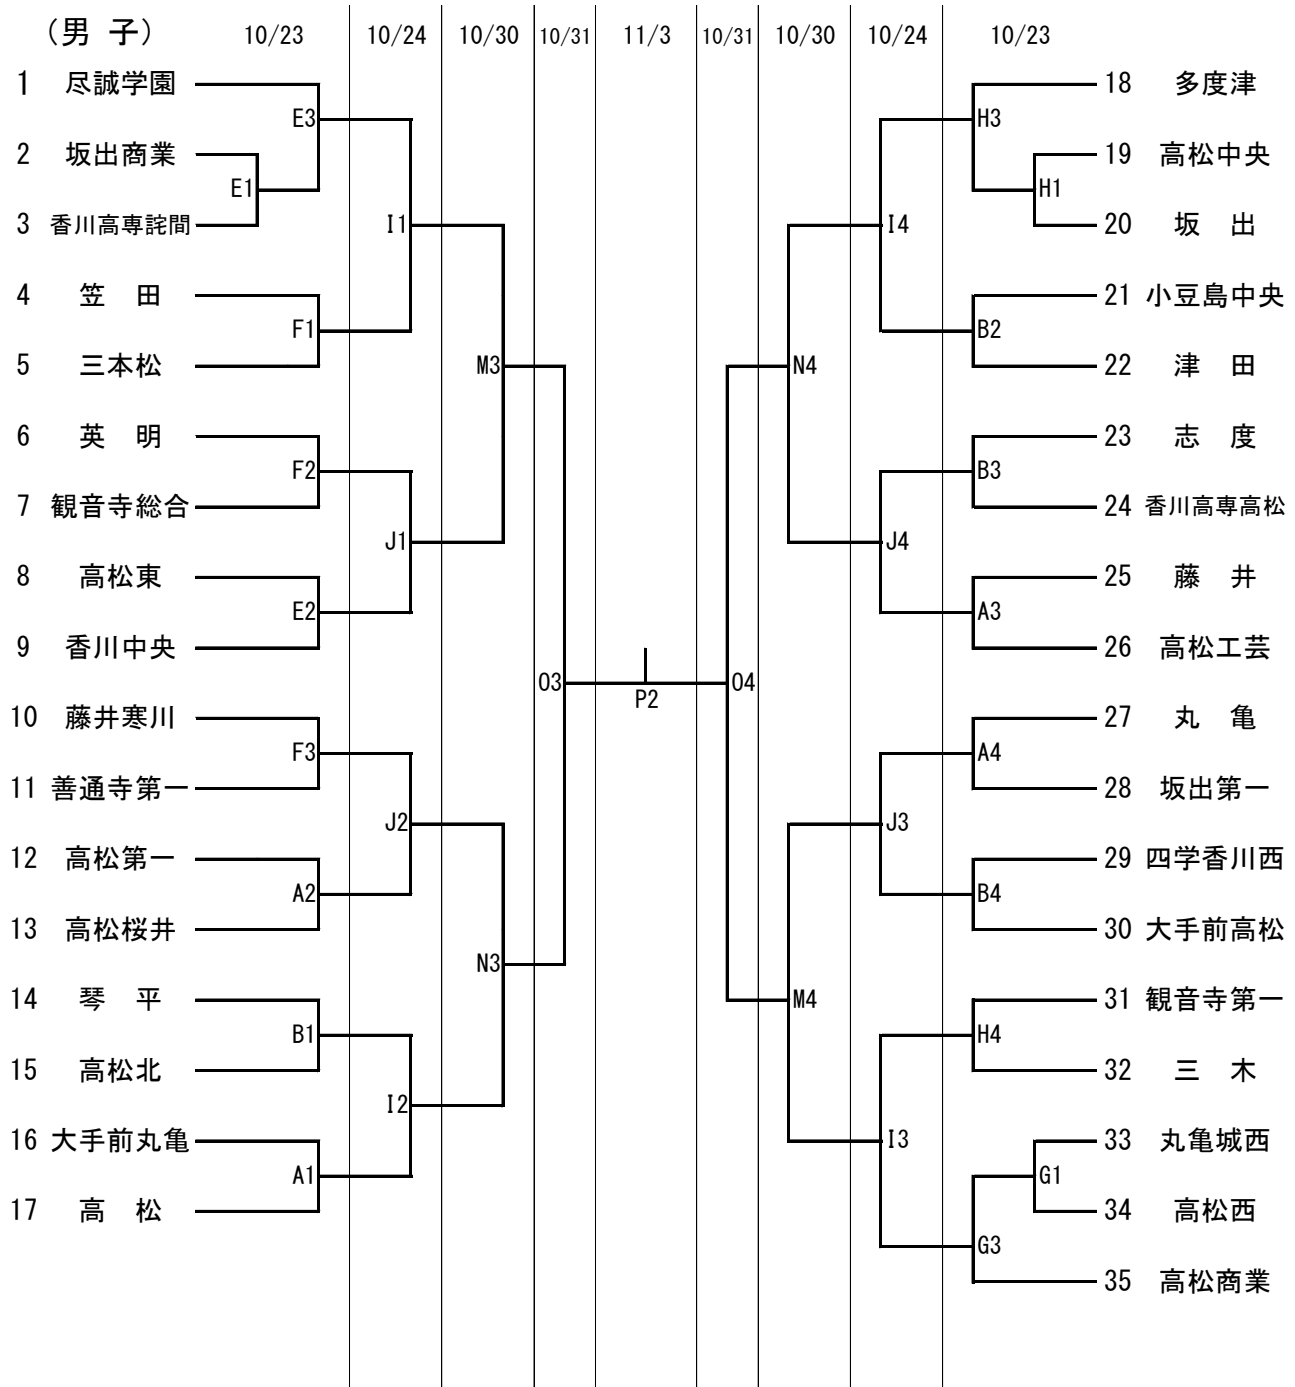

令和3年度 南海プライウッド杯全国高等学校バスケットボール選手権大会香川県予選会 組合せ

< 試合開始時間 >

	1	2	3	4
10/23	10:00	11:45	13:30	15:15
10/24	10:00	11:45	13:30	15:15
10/30	10:00	11:45	13:30	15:15
10/31	10:00	11:45	13:30	15:15
11/3	10:00	12:00		

< 試合会場 >

10/23	Aコート	高松工芸高校	東側	Bコート	高松工芸高校	西側
	Cコート	香川中央高校	奥側	Dコート	香川中央高校	入口側
	Eコート	善通寺第一高校	東側	Fコート	善通寺第一高校	西側
	Gコート	観音寺第一高校	北側	Hコート	観音寺第一高校	南側
10/24	Iコート	高松工芸高校	東側	Jコート	高松工芸高校	西側
	Kコート	香川中央高校	奥側	Lコート	香川中央高校	入口側
10/30	Mコート	高松商業高校	南側	Nコート	高松商業高校	北側
10/31	Oコート	高松商業高校				
11/3	Pコート	善通寺市民体育館				