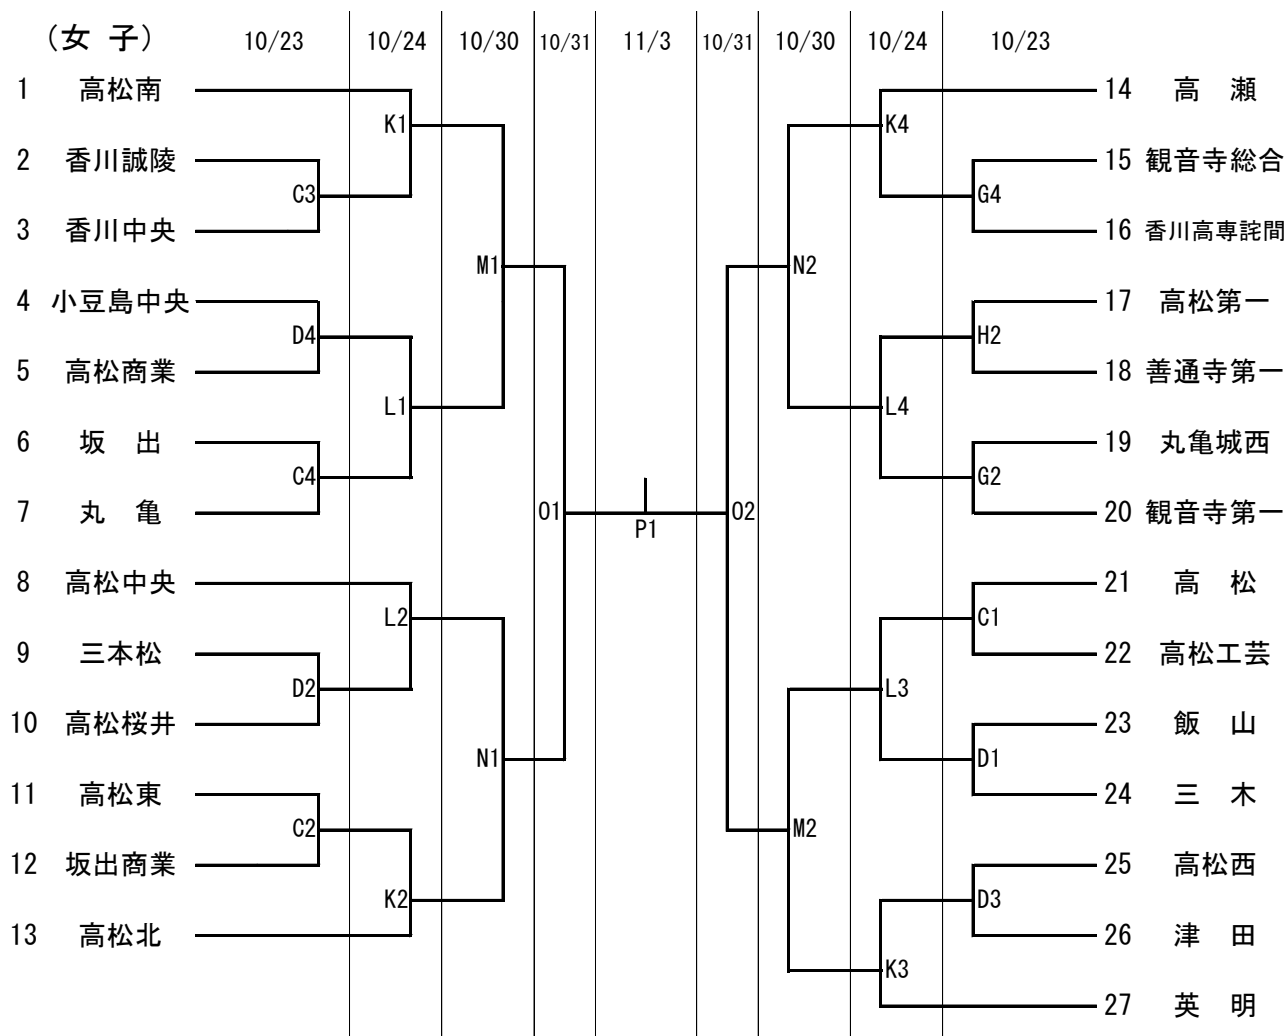

令和3年度 南海プライウッド杯全国高等学校バスケットボール選手権大会香川県予選会 組合せ

< 試合開始時間 >

	1	2	3	4
10/23	10:00	11:45	13:30	15:15
10/24	10:00	11:45	13:30	15:15
10/30	10:00	11:45	13:30	15:15
10/31	10:00	11:45	13:30	15:15
11/3	10:00	12:00		

< 試合会場 >

10/23	Aコート	高松工芸高校	東側	Bコート	高松工芸高校	西側
	Cコート	香川中央高校	奥側	Dコート	香川中央高校	入口側
	Eコート	善通寺第一高校	東側	Fコート	善通寺第一高校	西側
	Gコート	観音寺第一高校	北側	Hコート	観音寺第一高校	南側
10/24	Iコート	高松工芸高校	東側	Jコート	高松工芸高校	西側
	Kコート	香川中央高校	奥側	Lコート	香川中央高校	入口側
10/30	Mコート	高松商業高校	南側	Nコート	高松商業高校	北側
10/31	Oコート	高松商業高校				
11/3	Pコート	善通寺市民体育館				