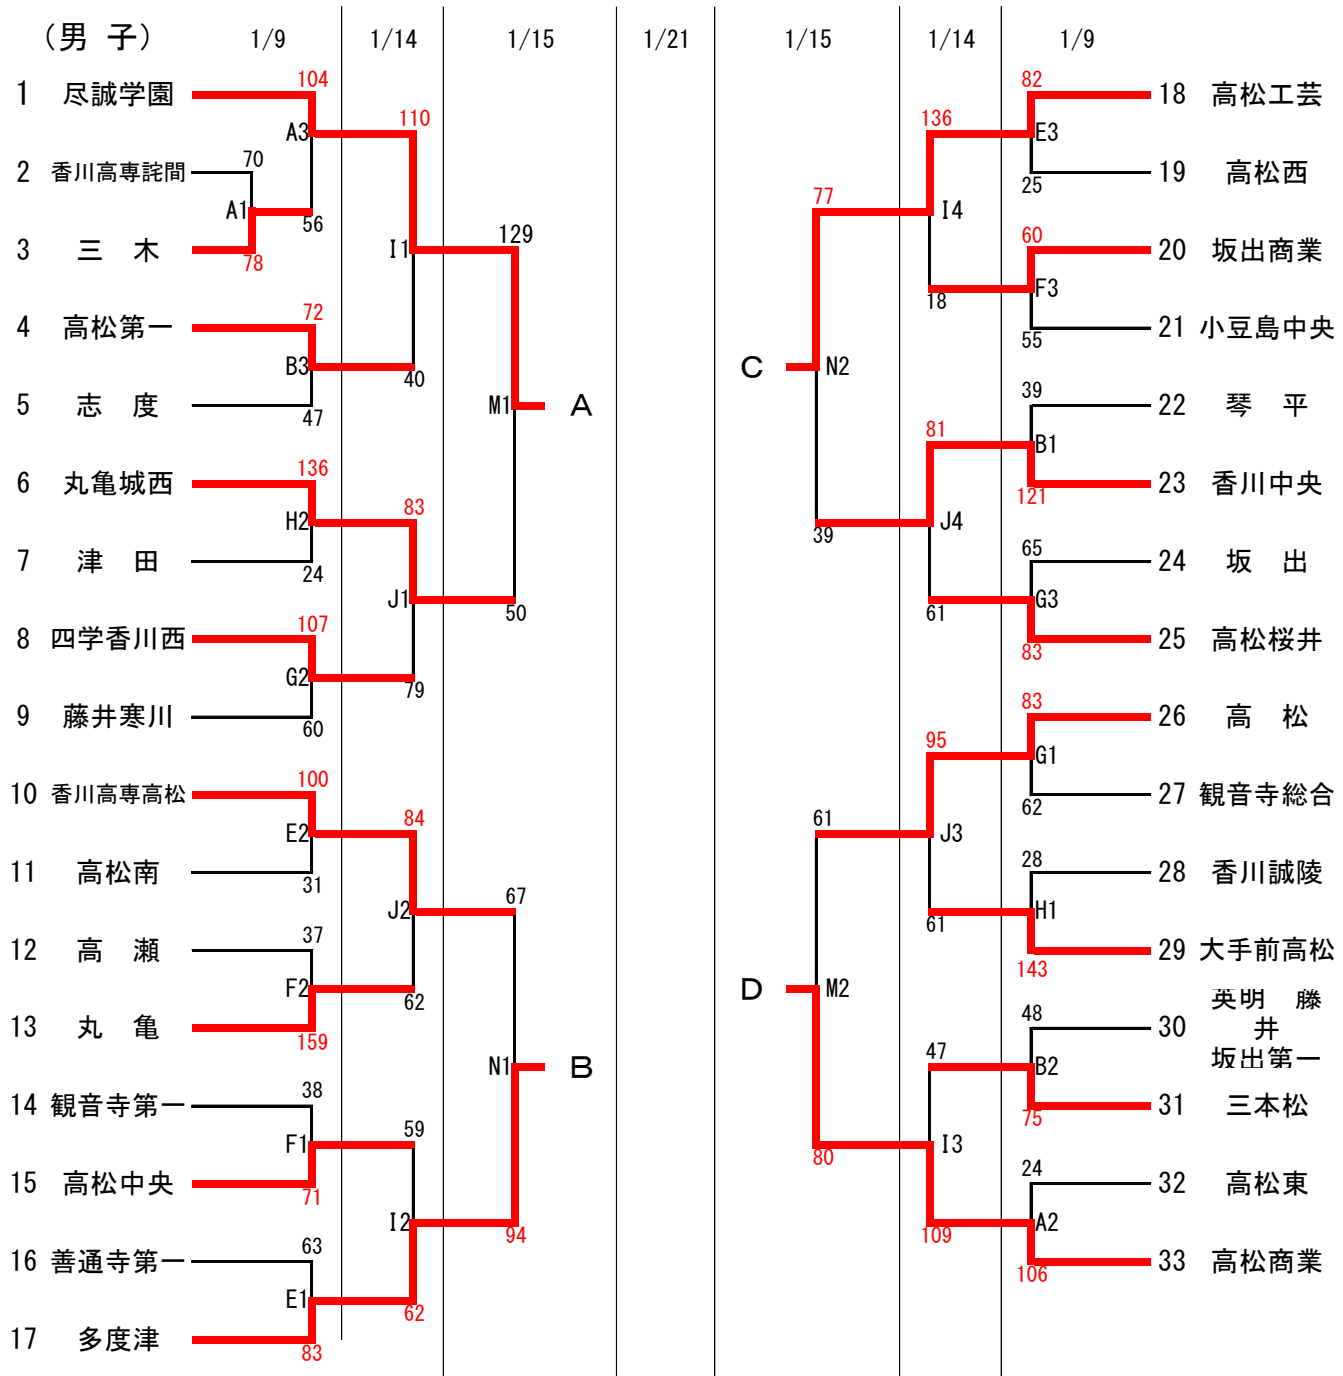

令和4年度 香川県高等学校新人バスケットボール大会組合せ

男子決勝リーグ

1/15

M3	尽誠学園 108	対	66 多度津	M4	高松工芸 77	対	69 高松商業
----	----------	---	--------	----	---------	---	---------

< 試合開始時間 >

	1	2	3	4	5
1/9	10:00	11:45	13:30	15:15	
1/14	10:00	11:45	13:30	15:15	
1/15	9:30	11:15	13:30	15:15	
1/21	9:30	11:15	13:30	15:15	

女子決勝リーグ

1/15

03	高松南 108	対	45	丸亀城西	04	高松中央 31	対	107	英明
----	---------	---	----	------	----	---------	---	-----	----

決勝リーグ最終日

1/21

Q1	高松南 78	対	36	高松中央	R1	丸亀城西 54	対	113	英明
Q2	尽誠学園 88	対	59	高松商業	R2	多度津 78	対	75	高松工芸
Q3	英明 96	対	72	高松南	R3	高松中央 43	対	32	丸亀城西
Q4	高松工芸 66	対	100	尽誠学園	R4	高松商業 77	対	65	多度津

< 試合会場 >

1/9	Aコート	三豊市総合体育館	ステージ側	Bコート	三豊市総合体育館	入口側
	Cコート	牟礼総合体育館	入口側	Dコート	牟礼総合体育館	奥側
	Eコート	高松西高校	東側	Fコート	高松西高校	西側
	Gコート	坂出高校	入口側	Hコート	坂出高校	奥側
1/14	Iコート	三豊市総合体育館	ステージ側	Jコート	三豊市総合体育館	入口側
	Kコート	牟礼総合体育館	入口側	Lコート	牟礼総合体育館	奥側
1/15	Mコート	三豊市総合体育館	ステージ側	Nコート	三豊市総合体育館	入口側
	Oコート	高松商業高校	北側	Pコート	高松商業高校	南側
1/21	Qコート	ツインパルながお	ステージ側	Rコート	ツインパルながお	入口側