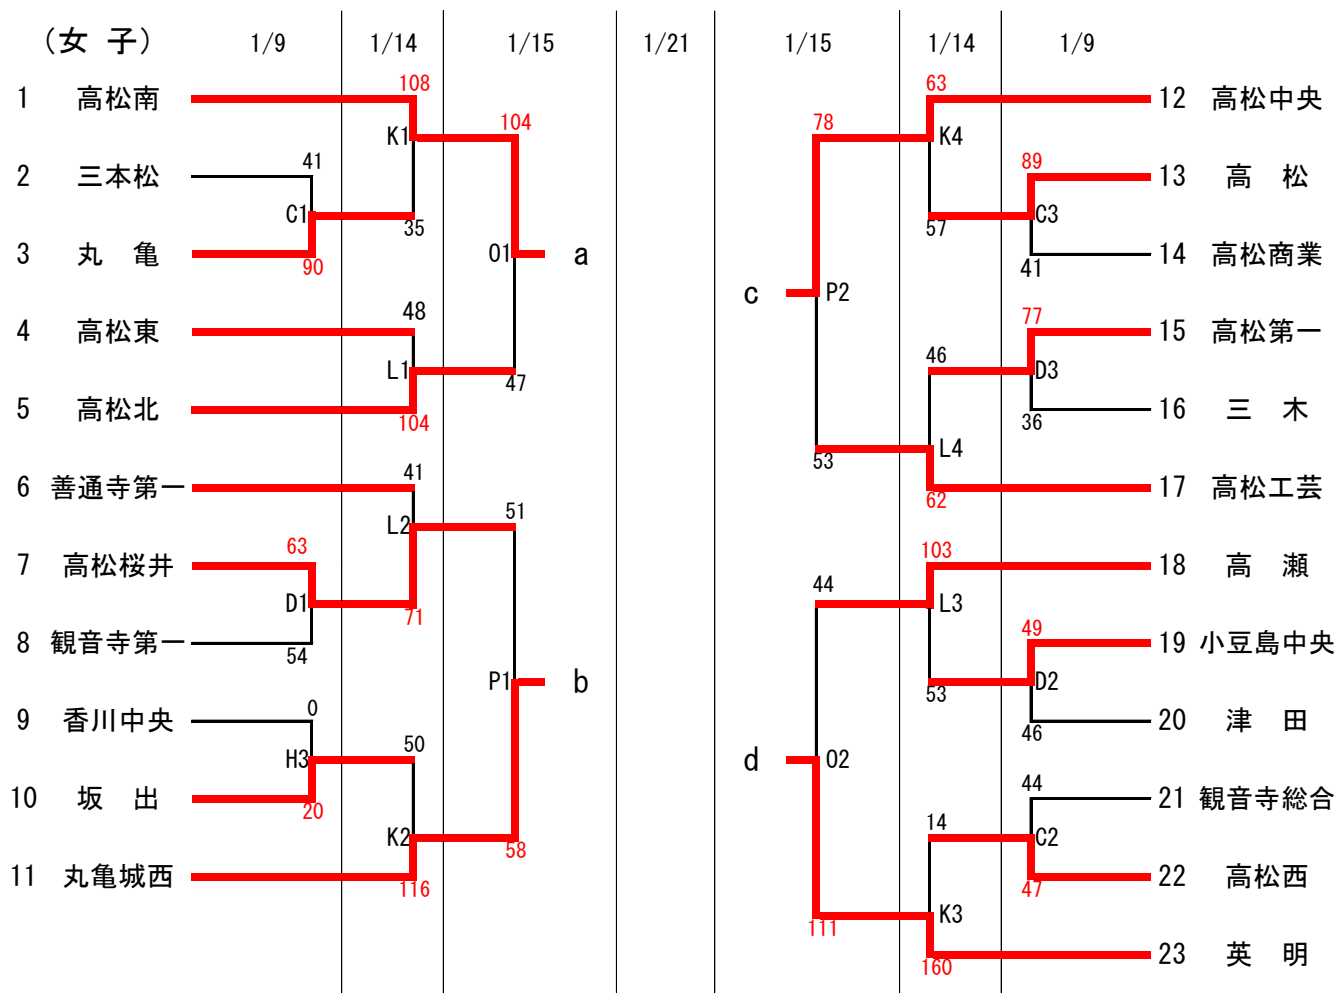

令和4年度 香川県高等学校新人バスケットボール大会組合せ

男子決勝リーグ

1/15

M3	尽誠学園 108	対	66 多度津	M4	高松工芸 77	対	69 高松商業
----	----------	---	--------	----	---------	---	---------

< 試合開始時間 >

	1	2	3	4	5
1/9	10:00	11:45	13:30	15:15	
1/14	10:00	11:45	13:30	15:15	
1/15	9:30	11:15	13:30	15:15	
1/21	9:30	11:15	13:30	15:15	

女子決勝リーグ

1/15

03	高松南 108	対	45	丸亀城西	04	高松中央 31	対	107	英明
----	---------	---	----	------	----	---------	---	-----	----

決勝リーグ最終日

1/21

Q1	高松南 78	対	36	高松中央	R1	丸亀城西 54	対	113	英明
Q2	尽誠学園 88	対	59	高松商業	R2	多度津 78	対	75	高松工芸
Q3	英明 96	対	72	高松南	R3	高松中央 43	対	32	丸亀城西
Q4	高松工芸 66	対	100	尽誠学園	R4	高松商業 77	対	65	多度津

< 試合会場 >

1/9	Aコート	三豊市総合体育館	ステージ側	Bコート	三豊市総合体育館	入口側
	Cコート	牟礼総合体育館	入口側	Dコート	牟礼総合体育館	奥側
	Eコート	高松西高校	東側	Fコート	高松西高校	西側
	Gコート	坂出高校	入口側	Hコート	坂出高校	奥側
1/14	Iコート	三豊市総合体育館	ステージ側	Jコート	三豊市総合体育館	入口側
	Kコート	牟礼総合体育館	入口側	Lコート	牟礼総合体育館	奥側
1/15	Mコート	三豊市総合体育館	ステージ側	Nコート	三豊市総合体育館	入口側
	Oコート	高松商業高校	北側	Pコート	高松商業高校	南側
1/21	Qコート	ツインパルながお	ステージ側	Rコート	ツインパルながお	入口側