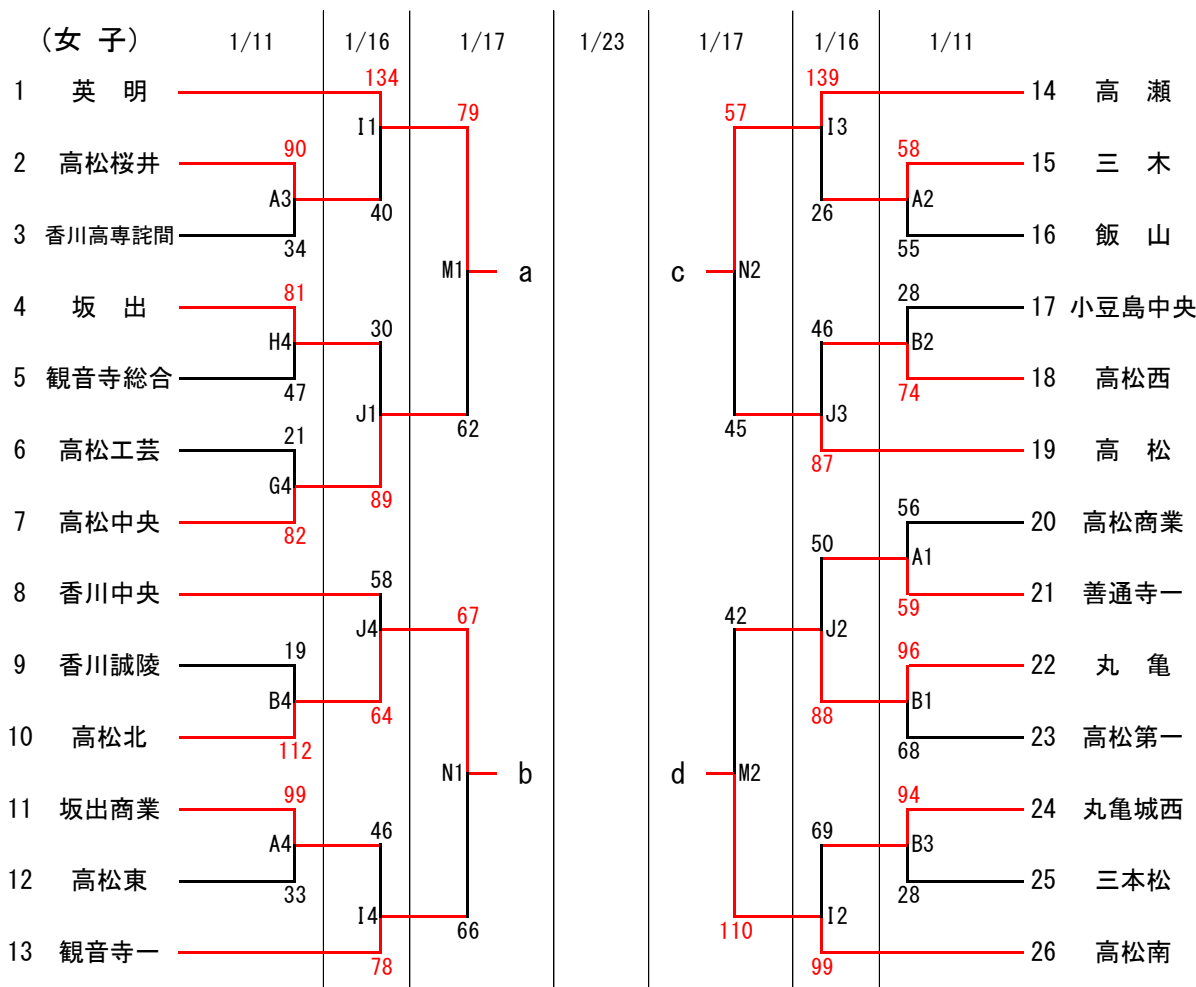

令和2年度 香川県高等学校新人バスケットボール大会組合せ

男子決勝リーグ

1/17

03	尽誠学園	83	対	59	多度津	04	高松	75	対	46	高松商業
----	------	----	---	----	-----	----	----	----	---	----	------

1/23

Q2	尽誠学園	82	対	80	高松商業	R2	多度津	71	対	94	高松
Q4	高松	88	対	94	尽誠学園	R4	高松商業	95	対	86	多度津

	1	2	3	4	5
1/11	10:00	11:45	13:30	15:15	
1/16	10:00	11:45	13:30	15:15	
1/17	9:30	11:15	13:30	15:15	
1/23	9:30	11:15	13:30	15:15	

女子決勝リーグ

1/17

M3	英 明	103 対	51	高松北	M4	高 瀬	47 対	79	高松南
----	-----	-------	----	-----	----	-----	------	----	-----

1/23

Q1	英 明	88 対	55	高 瀬	R1	高松北	43 対	131	高松南
Q3	高松南	72 対	76	英 明	R3	高 瀬	101 対	53	高松北

< 試合会場 >

Round	Match	Venue	Stage	Match	Venue	Side
1/11	Aコート	三豊市総合体育館	ステージ側	Bコート	三豊市総合体育館	入口側
	Cコート	高松高校	奥側	Dコート	高松高校	入口側
	Eコート	高松西高校	東側	Fコート	高松西高校	西側
	Gコート	坂出高校	入口側	Hコート	坂出高校	奥側
1/16	Iコート	三豊市総合体育館	ステージ側	Jコート	三豊市総合体育館	入口側
	Kコート	高松商業高校	南側	Lコート	高松商業高校	北側
1/17	Mコート	三豊市総合体育館	ステージ側	Nコート	三豊市総合体育館	入口側
	Oコート	高松商業高校	南側	Pコート	高松商業高校	北側
1/23	Qコート	高松市総合体育館	ステージ側	Rコート	高松市総合体育館	入口側