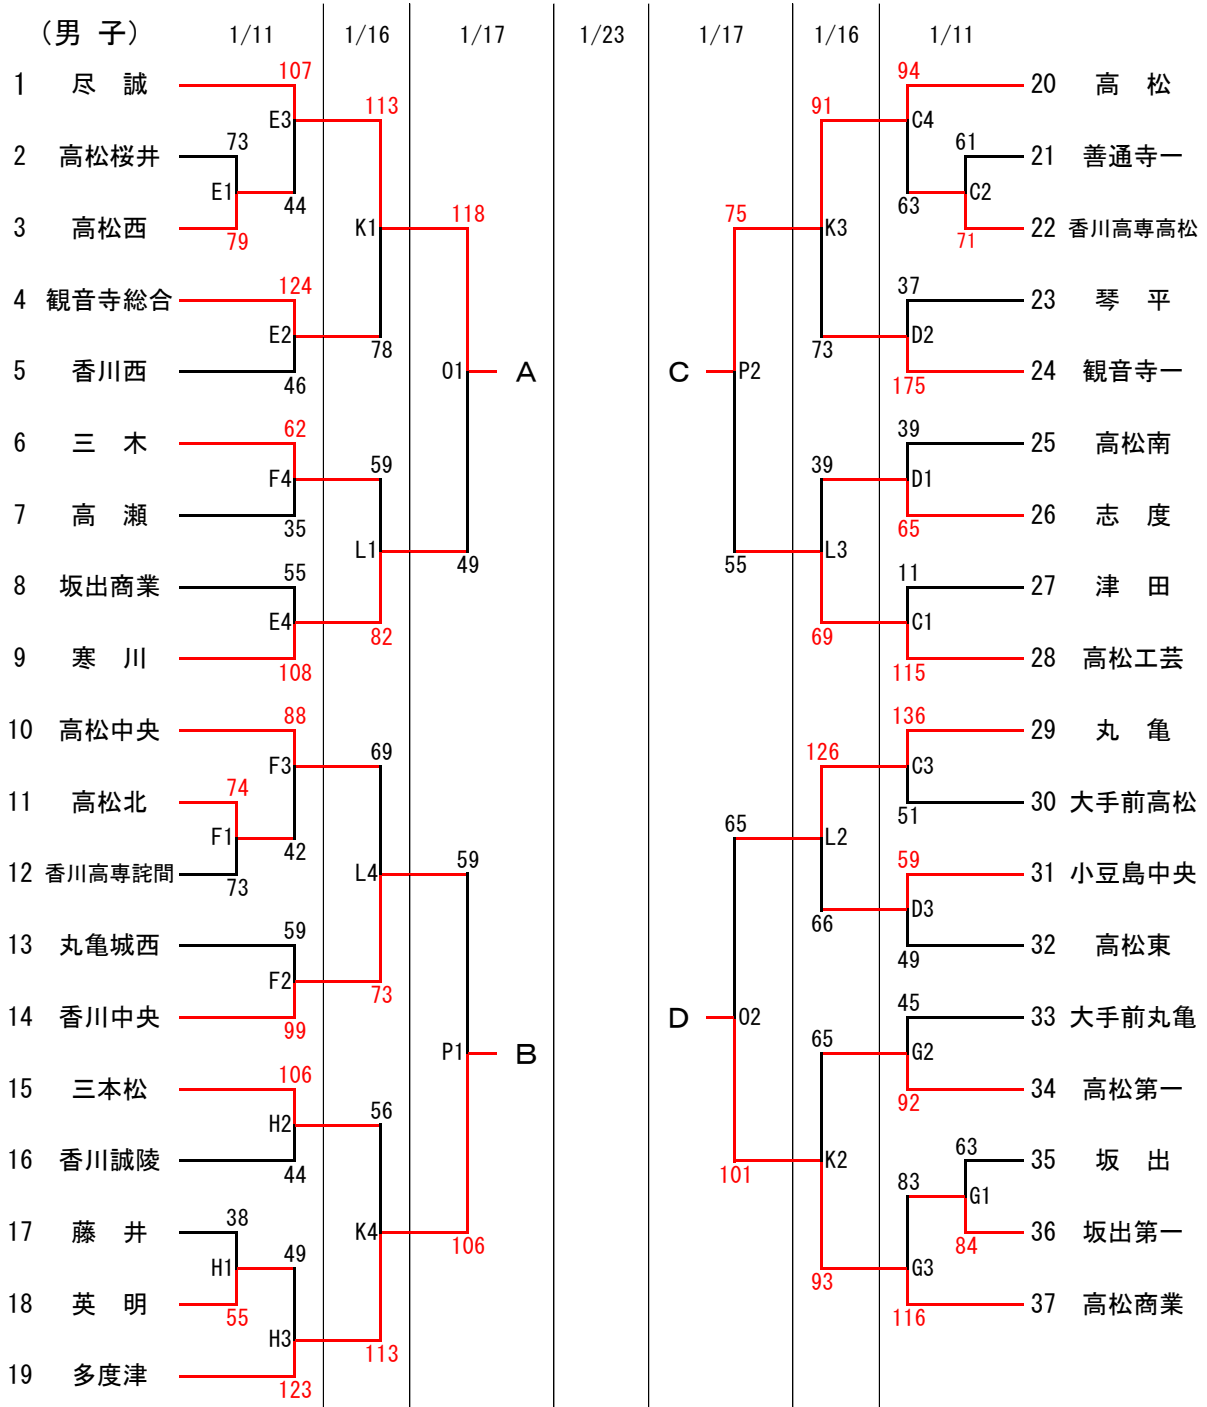

令和2年度 香川県高等学校新人バスケットボール大会組合せ

男子決勝リーグ

1/17

03	尽誠学園	83	対	59	多度津	04	高松	75	対	46	高松商業
----	------	----	---	----	-----	----	----	----	---	----	------

1/23

Q2	尽誠学園	82	対	80	高松商業	R2	多度津	71	対	94	高松
Q4	高松	88	対	94	尽誠学園	R4	高松商業	95	対	86	多度津

	1	2	3	4	5
1/11	10:00	11:45	13:30	15:15	
1/16	10:00	11:45	13:30	15:15	
1/17	9:30	11:15	13:30	15:15	
1/23	9:30	11:15	13:30	15:15	

女子決勝リーグ

1/17

M3	英 明	103 対	51	高松北	M4	高 瀬	47 対	79	高松南
----	-----	-------	----	-----	----	-----	------	----	-----

1/23

Q1	英 明	88 対	55	高 瀬	R1	高松北	43 対	131	高松南
Q3	高松南	72 対	76	英 明	R3	高 瀬	101 対	53	高松北

< 試合会場 >

Round	Match	Venue	Stage	Match	Venue	Side
1/11	Aコート	三豊市総合体育館	ステージ側	Bコート	三豊市総合体育館	入口側
	Cコート	高松高校	奥側	Dコート	高松高校	入口側
	Eコート	高松西高校	東側	Fコート	高松西高校	西側
	Gコート	坂出高校	入口側	Hコート	坂出高校	奥側
1/16	Iコート	三豊市総合体育館	ステージ側	Jコート	三豊市総合体育館	入口側
	Kコート	高松商業高校	南側	Lコート	高松商業高校	北側
1/17	Mコート	三豊市総合体育館	ステージ側	Nコート	三豊市総合体育館	入口側
	Oコート	高松商業高校	南側	Pコート	高松商業高校	北側
1/23	Qコート	高松市総合体育館	ステージ側	Rコート	高松市総合体育館	入口側