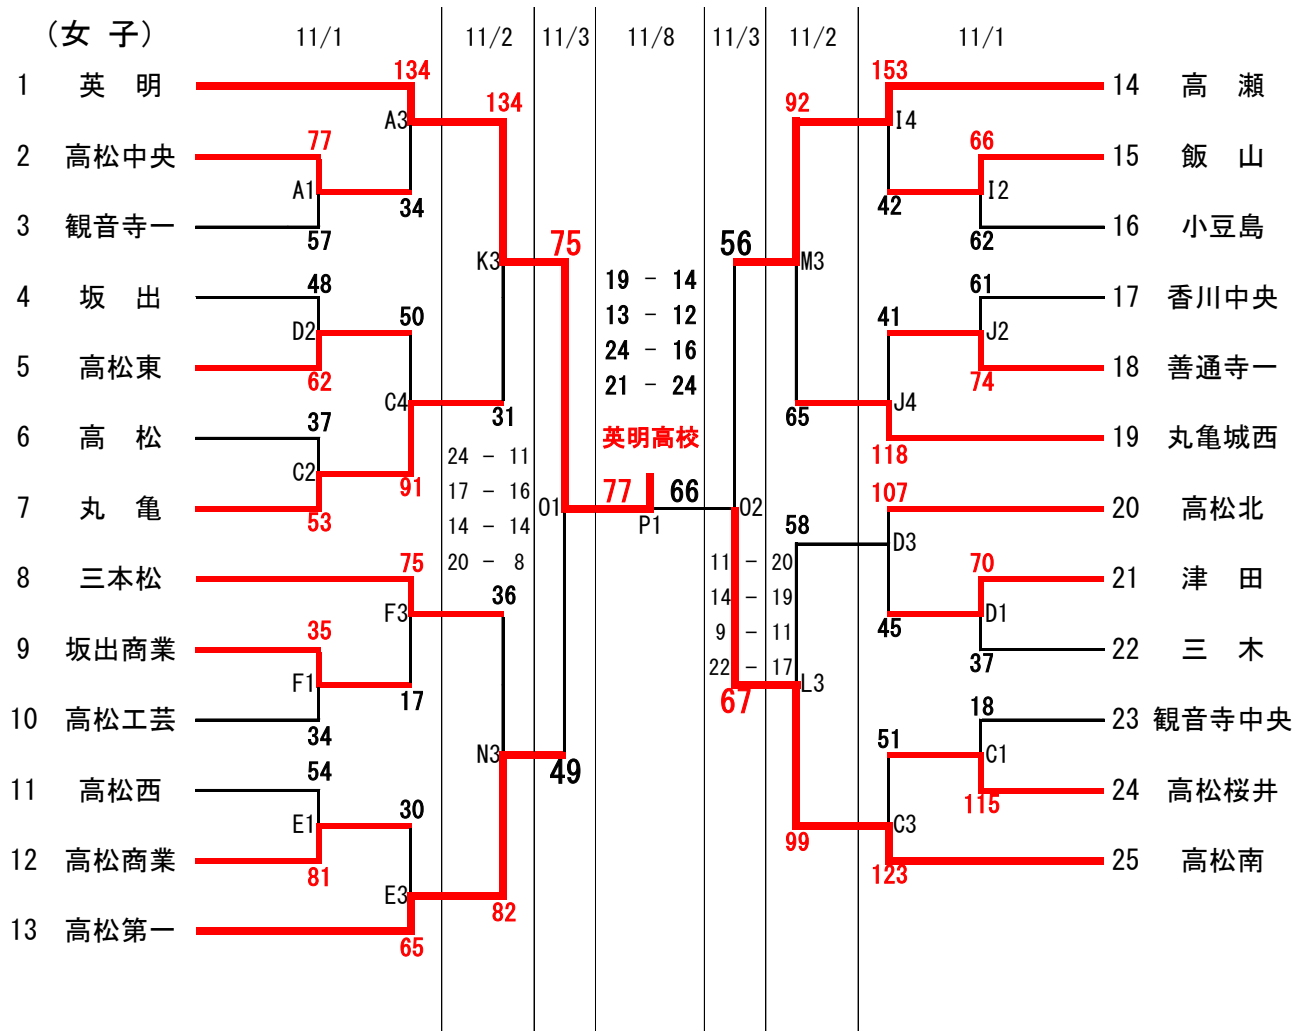

平成26年度 全国高等学校バスケットボール選抜優勝大会 香川県予選会 試合結果

< 試合開始時間 >

	1	2	3	4
11/1	10:00	11:40	13:20	15:00
11/2	10:00	11:40	13:20	15:00
11/3	10:00	11:40	13:20	15:00
11/8	10:00	11:40		

< 試合会場 >

11/1	Aコート	高松西高校	西側	Bコート	高松西高校	東側
	Cコート	高松南高校	南体育館	Dコート	高松南高校	北体育館
	Eコート	高松商業高校	南側	Fコート	高松商業高校	北側
	Gコート	香川中央高校	奥側	Hコート	香川中央高校	入口側
	Iコート	善通寺第一高校	東側	Jコート	善通寺第一高校	西側
11/2	Kコート	高松商業高校	南側	Lコート	高松商業高校	北側
	Mコート	飯山高校	奥側	Nコート	飯山高校	入口側
11/3	Oコート	高松高校	奥側			
11/8	Pコート	牟礼総合体育館				