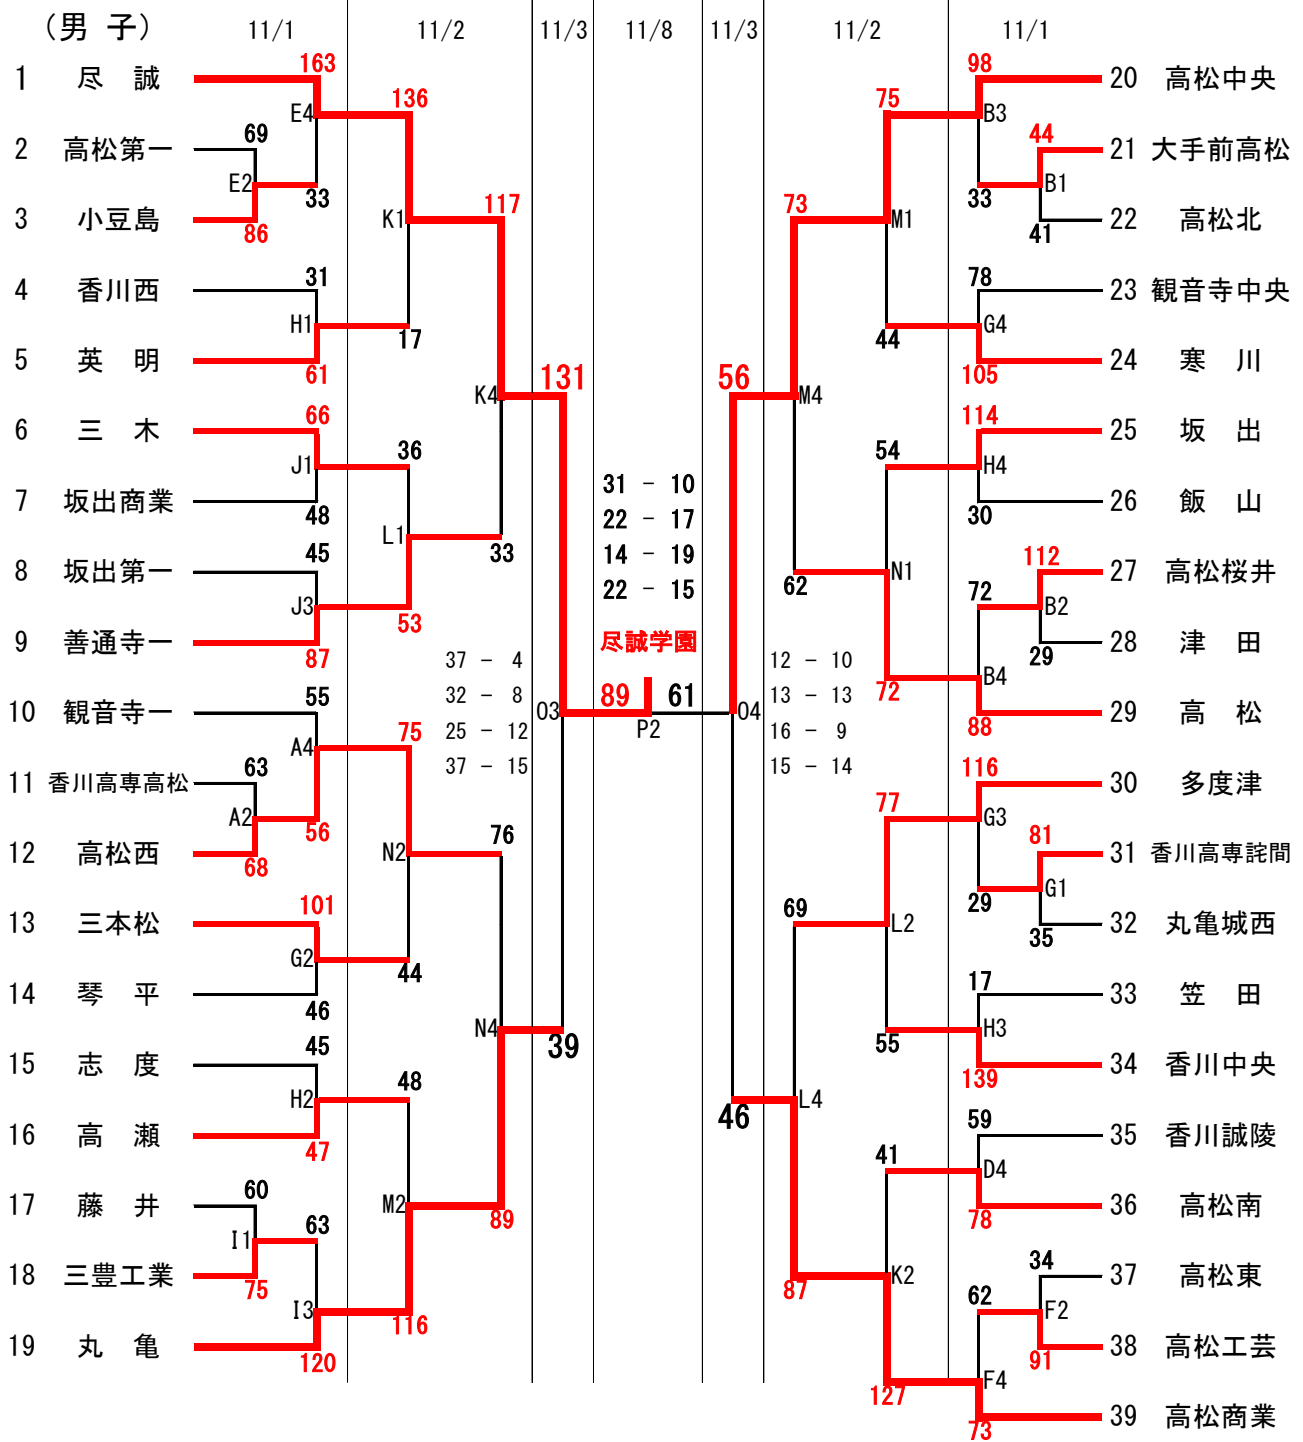

平成26年度 全国高等学校バスケットボール選抜優勝大会 香川県予選会 試合結果

< 試合開始時間 >

	1	2	3	4
11/1	10:00	11:40	13:20	15:00
11/2	10:00	11:40	13:20	15:00
11/3	10:00	11:40	13:20	15:00
11/8	10:00	11:40		

< 試合会場 >

11/1	Aコート	高松西高校	西側	Bコート	高松西高校	東側
	Cコート	高松南高校	南体育館	Dコート	高松南高校	北体育館
	Eコート	高松商業高校	南側	Fコート	高松商業高校	北側
	Gコート	香川中央高校	奥側	Hコート	香川中央高校	入口側
	Iコート	善通寺第一高校	東側	Jコート	善通寺第一高校	西側
11/2	Kコート	高松商業高校	南側	Lコート	高松商業高校	北側
	Mコート	飯山高校	奥側	Nコート	飯山高校	入口側
11/3	Oコート	高松高校	奥側			
11/8	Pコート	牟礼総合体育館				