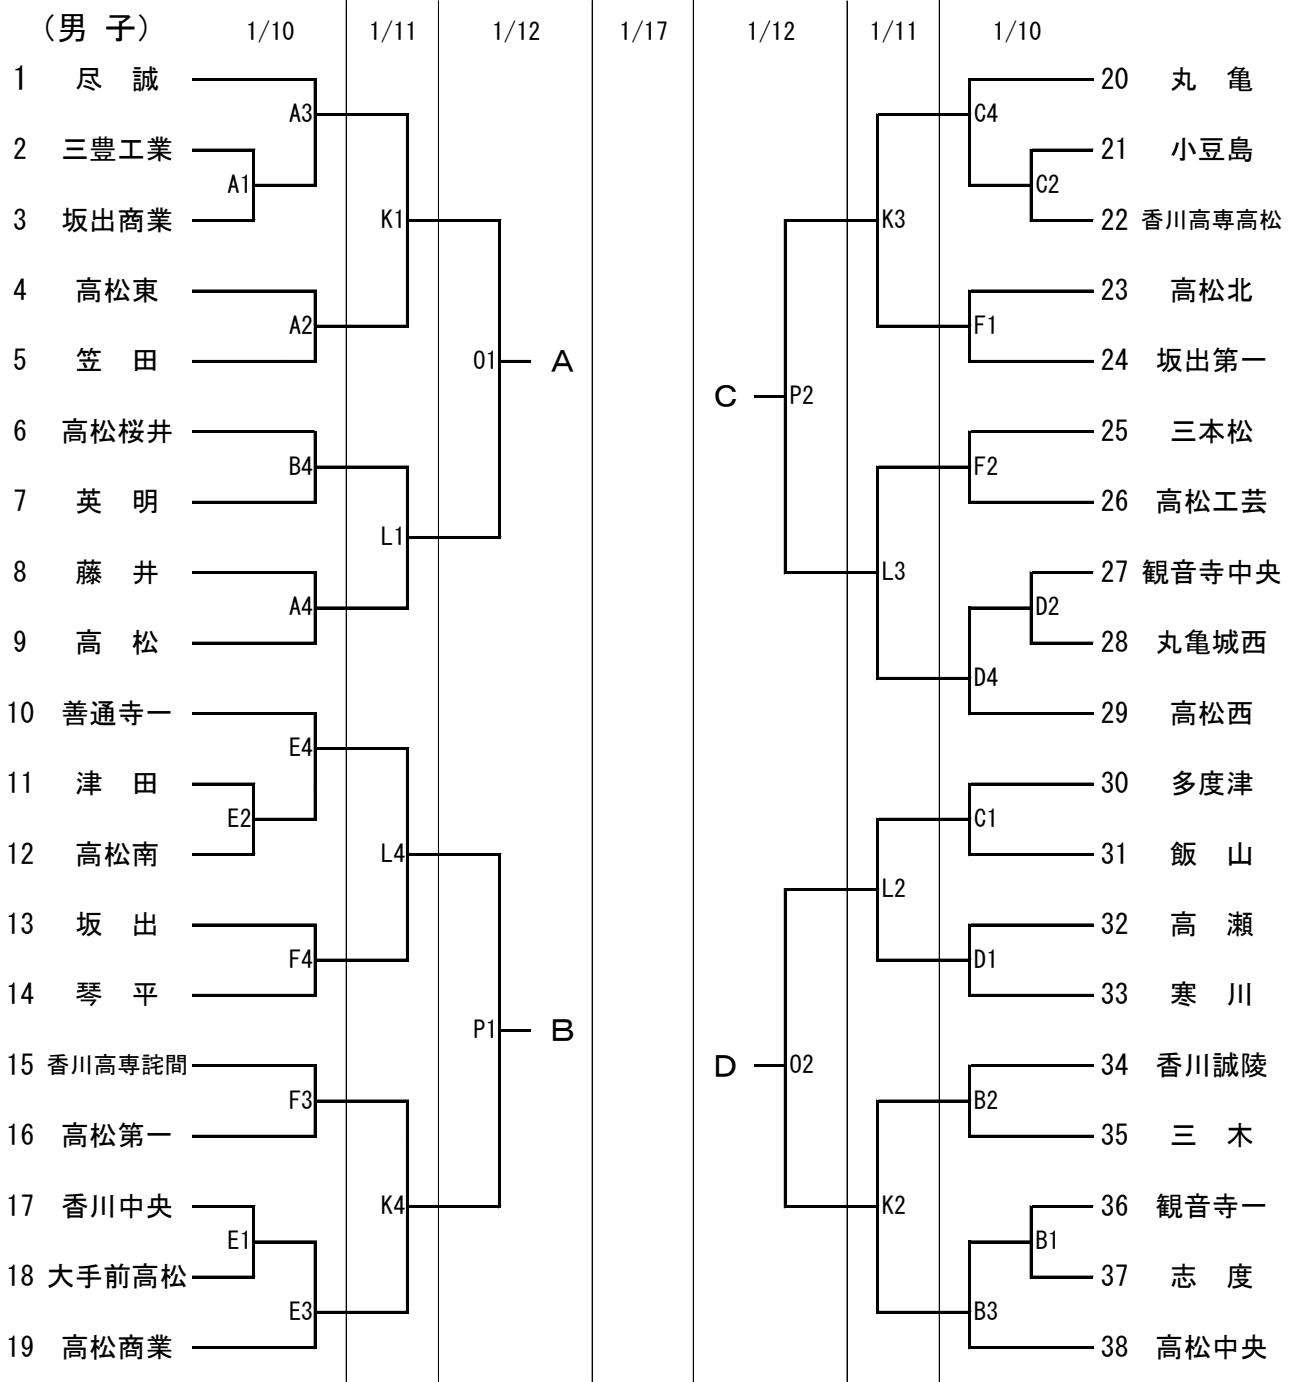

平成26年度 香川県高等学校新人バスケットボール大会組合せ

男子決勝リーグ

1/12

03	A	対	B	04	C	対	D
----	---	---	---	----	---	---	---

< 試合開始時間 >

	1	2	3	4	5
1/10	10:00	11:40	13:20	15:00	
1/11	10:00	11:40	13:20	15:00	
1/12	10:00	11:40	13:20	15:00	
1/17	10:00	11:40	13:20	15:00	

女子決勝リーグ

1/12

M3	a	対	b	M4	c	対	d
----	---	---	---	----	---	---	---

決勝リーグ最終日

1/17

Q1	a	対	c	R1	b	対	d
Q2	A	対	C	R2	B	対	D
Q3	a	対	d	R3	b	対	c
Q4	A	対	D	R4	B	対	C

< 試合会場 >

1/10	Aコート	三豊市総合体育館	ステージ側	Bコート	三豊市総合体育館	入口側
	Cコート	丸亀市民体育館	入口側	Dコート	丸亀市民体育館	奥側
	Eコート	牟礼総合体育館	入口側	Fコート	牟礼総合体育館	奥側
	Gコート	高松市西部運動公園体育館	奥側	Hコート	高松市西部運動公園体育館	入口側
1/11	Iコート	牟礼総合体育館	入口側	Jコート	牟礼総合体育館	奥側
	Kコート	高松工芸高校	東側	Lコート	高松工芸高校	西側
1/12	Mコート	三豊市総合体育館	ステージ側	Nコート	三豊市総合体育館	入口側
	Oコート	高松工芸高校	東側	Pコート	高松工芸高校	西側
1/17	Qコート	三豊市総合体育館	ステージ側	Rコート	三豊市総合体育館	入口側