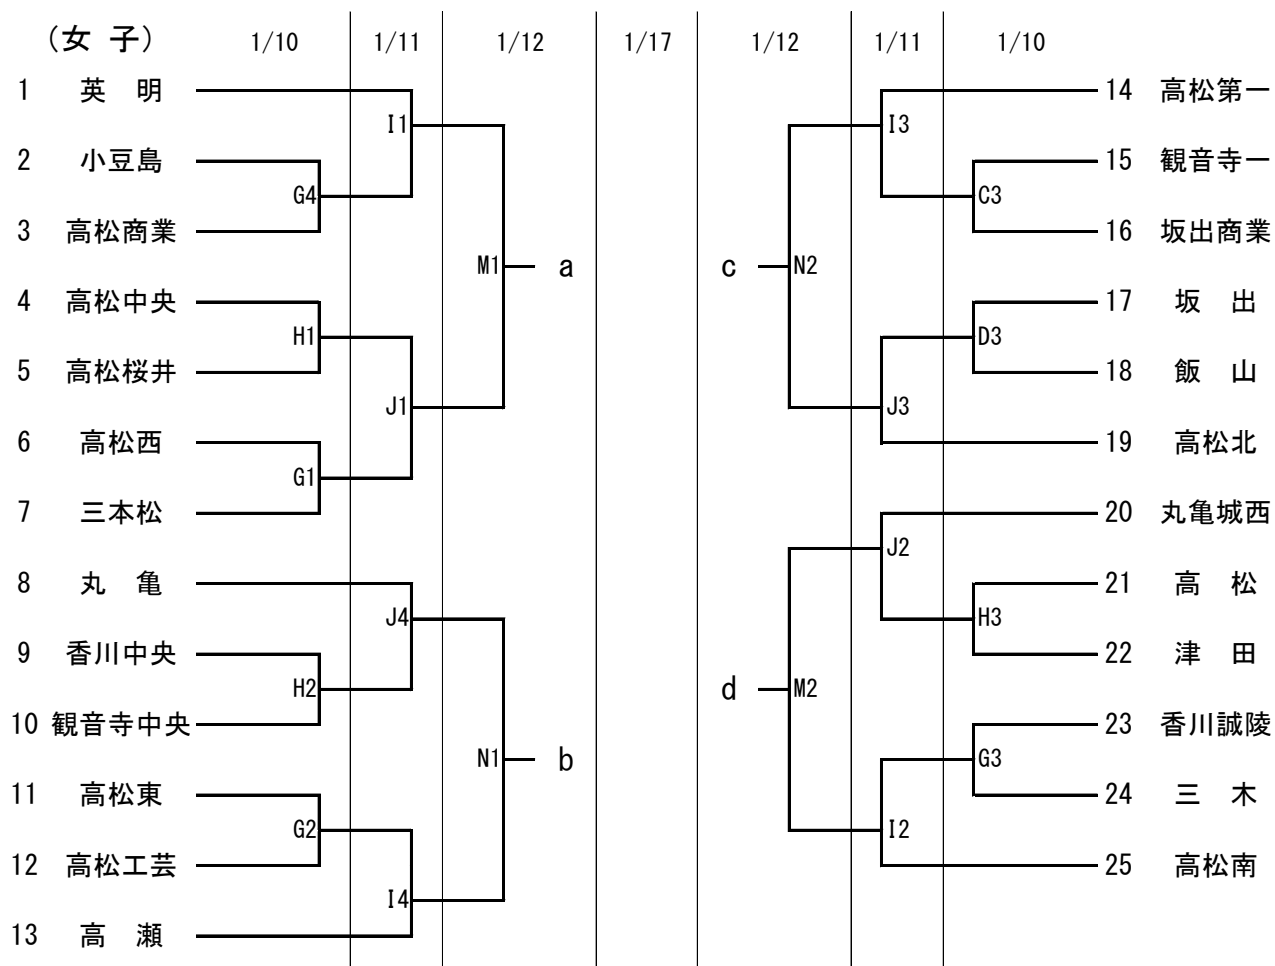

平成26年度 香川県高等学校新人バスケットボール大会組合せ

男子決勝リーグ

1/12

03	A	対	B	04	C	対	D
----	---	---	---	----	---	---	---

< 試合開始時間 >

	1	2	3	4	5
1/10	10:00	11:40	13:20	15:00	
1/11	10:00	11:40	13:20	15:00	
1/12	10:00	11:40	13:20	15:00	
1/17	10:00	11:40	13:20	15:00	

女子決勝リーグ

1/12

M3	a	対	b	M4	c	対	d
----	---	---	---	----	---	---	---

決勝リーグ最終日

1/17

Q1	a	対	c	R1	b	対	d
Q2	A	対	C	R2	B	対	D
Q3	a	対	d	R3	b	対	c
Q4	A	対	D	R4	B	対	C

< 試合会場 >

1/10	Aコート	三豊市総合体育館	ステージ側	Bコート	三豊市総合体育館	入口側
	Cコート	丸亀市民体育館	入口側	Dコート	丸亀市民体育館	奥側
	Eコート	牟礼総合体育館	入口側	Fコート	牟礼総合体育館	奥側
	Gコート	高松市西部運動公園体育館	奥側	Hコート	高松市西部運動公園体育館	入口側
1/11	Iコート	牟礼総合体育館	入口側	Jコート	牟礼総合体育館	奥側
	Kコート	高松工芸高校	東側	Lコート	高松工芸高校	西側
1/12	Mコート	三豊市総合体育館	ステージ側	Nコート	三豊市総合体育館	入口側
	Oコート	高松工芸高校	東側	Pコート	高松工芸高校	西側
1/17	Qコート	三豊市総合体育館	ステージ側	Rコート	三豊市総合体育館	入口側