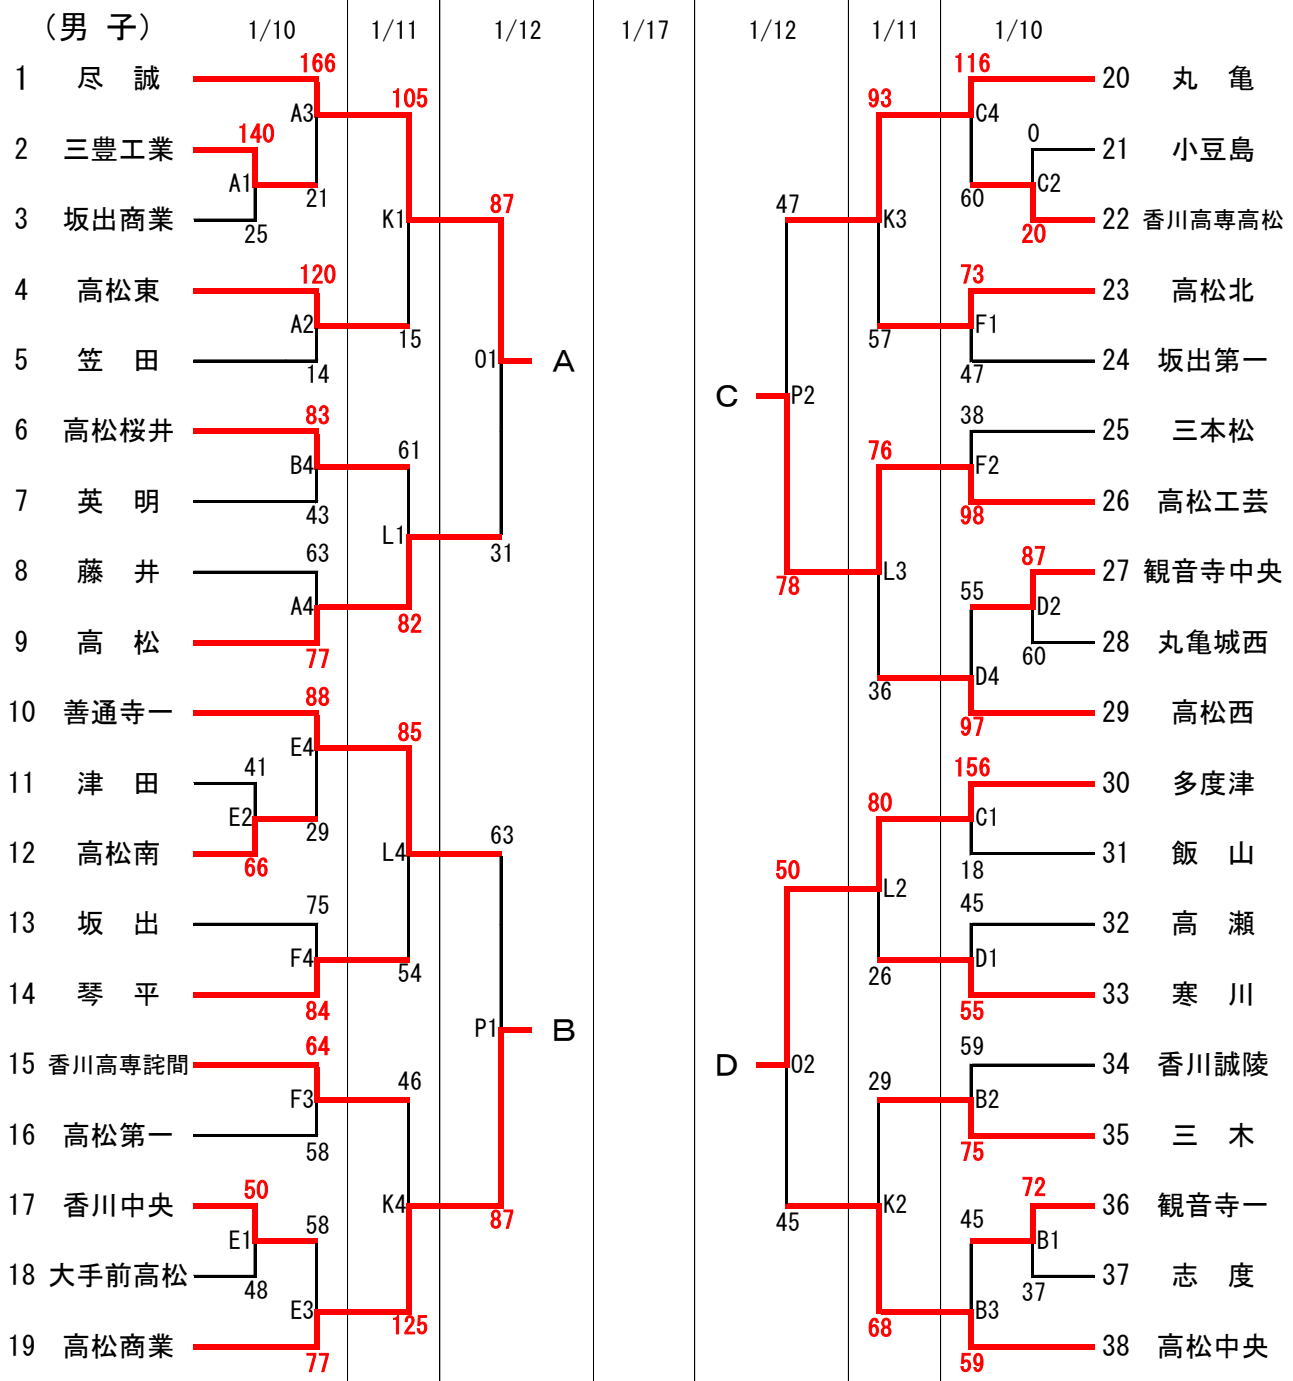

平成26年度 香川県高等学校新人バスケットボール大会組合せ

男子決勝リーグ

1/12

03	尽誠	79	-	52	高松商	04	高松工芸	65	-	32	多度津
----	----	----	---	----	-----	----	------	----	---	----	-----

< 試合開始時間 >

	1	2	3	4	5
1/10	10:00	11:40	13:20	15:00	
1/11	10:00	11:40	13:20	15:00	
1/12	10:00	11:40	13:20	15:00	
1/17	10:00	11:40	13:20	15:00	

女子決勝リーグ

1/12

M3	英明 107	-	50	高瀬	M4	高松北 72	-	92	高松南
----	--------	---	----	----	----	--------	---	----	-----

決勝リーグ最終日

1/17

Q1	英明 82	-	32	高松北	R1	高瀬 62	-	77	高松南
Q2	尽誠 87	-	54	高松工芸	R2	高松商業 58	-	48	多度津
Q3	英明 116	-	78	高松南	R3	高瀬 74	-	50	高松北
Q4	尽誠 78	-	59	多度津	R4	高松商業 53	-	50	高松工芸

< 試合会場 >

1/10	Aコート	三豊市総合体育館	ステージ側	Bコート	三豊市総合体育館	入口側
	Cコート	丸亀市民体育館	入口側	Dコート	丸亀市民体育館	奥側
	Eコート	牟礼総合体育館	入口側	Fコート	牟礼総合体育館	奥側
	Gコート	高松市西部運動公園体育館	奥側	Hコート	高松市西部運動公園体育館	入口側
1/11	Iコート	牟礼総合体育館	入口側	Jコート	牟礼総合体育館	奥側
	Kコート	高松工芸高校	東側	Lコート	高松工芸高校	西側
1/12	Mコート	三豊市総合体育館	ステージ側	Nコート	三豊市総合体育館	入口側
	Oコート	高松工芸高校	東側	Pコート	高松工芸高校	西側
1/17	Qコート	三豊市総合体育館	ステージ側	Rコート	三豊市総合体育館	入口側