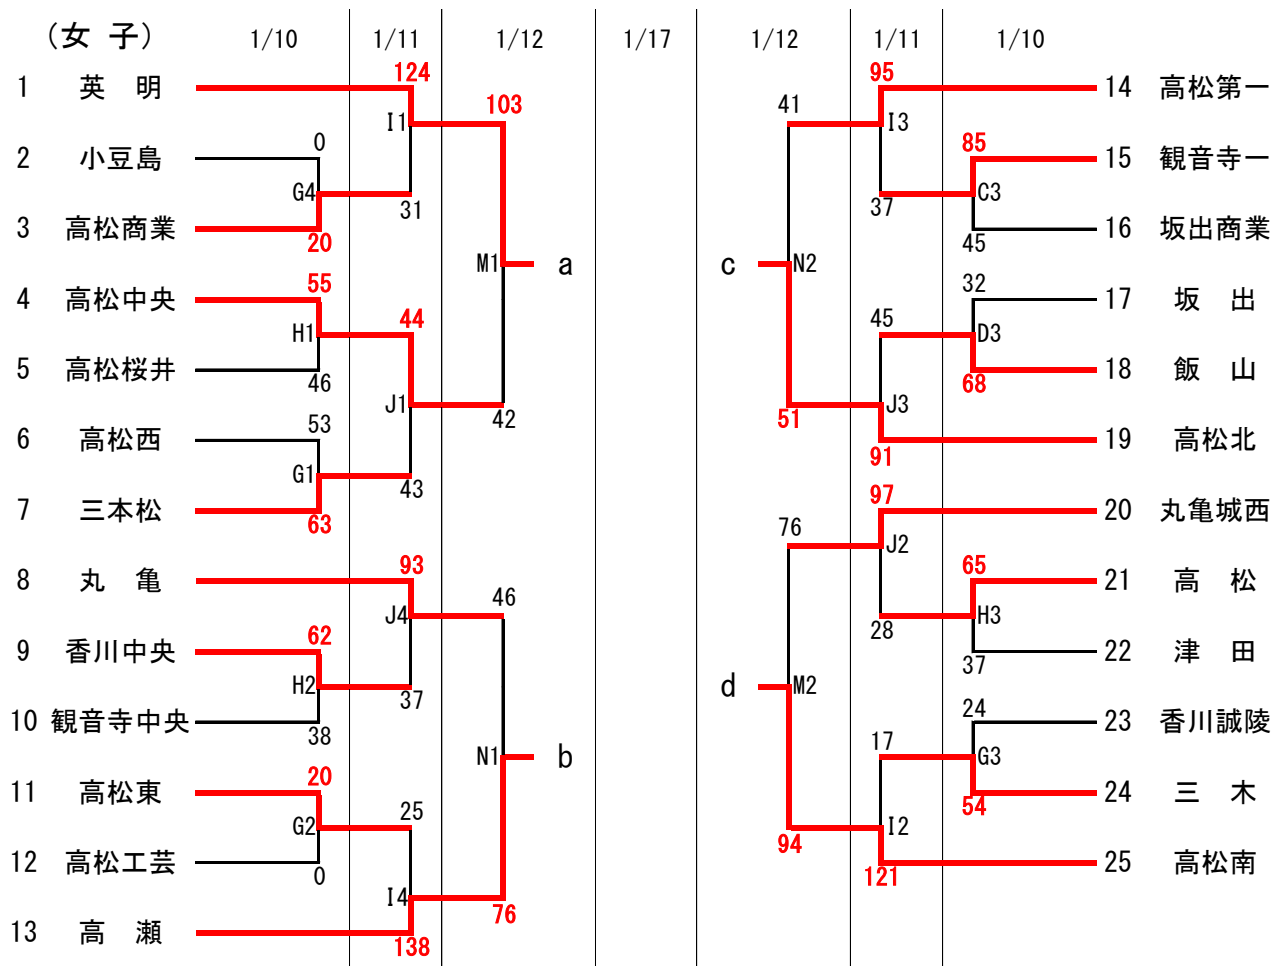

平成26年度 香川県高等学校新人バスケットボール大会組合せ

男子決勝リーグ

1/12

03	尽誠	79	-	52	高松商	04	高松工芸	65	-	32	多度津
----	----	----	---	----	-----	----	------	----	---	----	-----

< 試合開始時間 >

	1	2	3	4	5
1/10	10:00	11:40	13:20	15:00	
1/11	10:00	11:40	13:20	15:00	
1/12	10:00	11:40	13:20	15:00	
1/17	10:00	11:40	13:20	15:00	

女子決勝リーグ

1/12

M3	英明 107	-	50	高瀬	M4	高松北 72	-	92	高松南
----	--------	---	----	----	----	--------	---	----	-----

決勝リーグ最終日

1/17

Q1	英明 82	-	32	高松北	R1	高瀬 62	-	77	高松南
Q2	尽誠 87	-	54	高松工芸	R2	高松商業 58	-	48	多度津
Q3	英明 116	-	78	高松南	R3	高瀬 74	-	50	高松北
Q4	尽誠 78	-	59	多度津	R4	高松商業 53	-	50	高松工芸