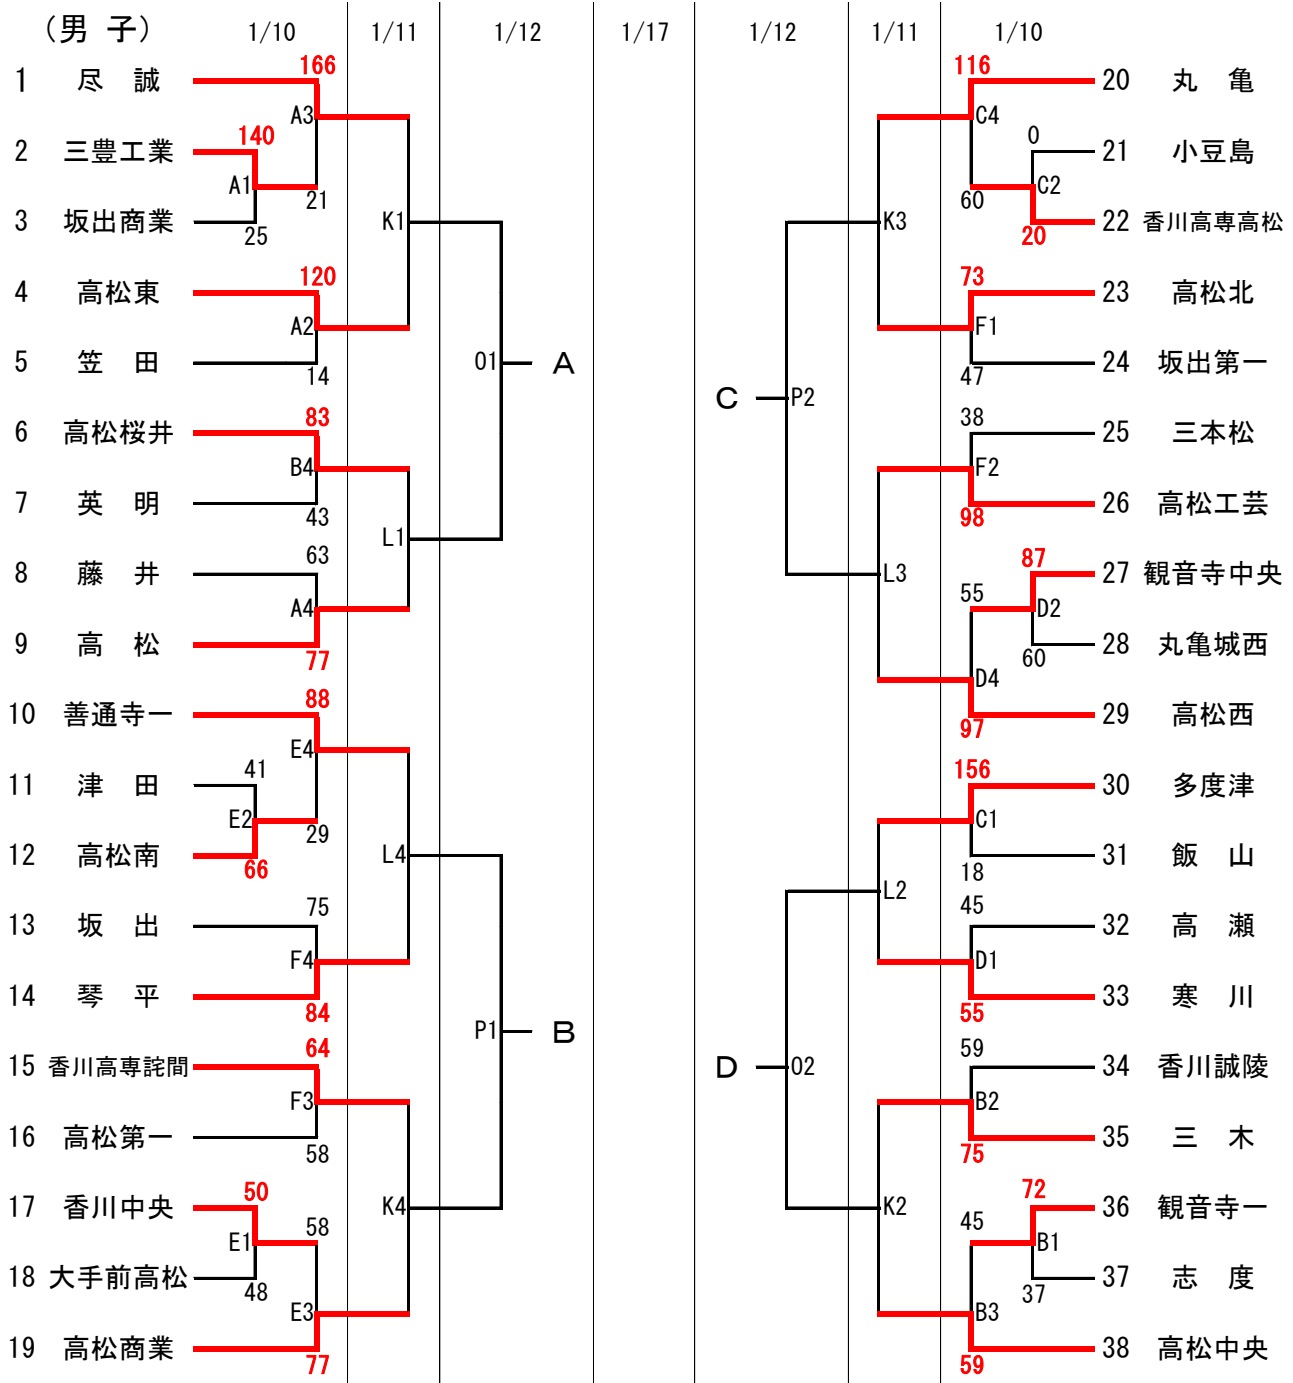

平成26年度 香川県高等学校新人バスケットボール大会組合せ

男子決勝リーグ

1/12

03	A	対	B	04	C	対	D
----	---	---	---	----	---	---	---

< 試合開始時間 >

	1	2	3	4	5
1/10	10:00	11:40	13:20	15:00	
1/11	10:00	11:40	13:20	15:00	
1/12	10:00	11:40	13:20	15:00	
1/17	10:00	11:40	13:20	15:00	

女子決勝リーグ

1/12

M3	a	対	b	M4	c	対	d
----	---	---	---	----	---	---	---

決勝リーグ最終日

1/17

Q1	a	対	c	R1	b	対	d
Q2	A	対	C	R2	B	対	D
Q3	a	対	d	R3	b	対	c
Q4	A	対	D	R4	B	対	C

< 試合会場 >

1/10	Aコート	三豊市総合体育館	ステージ側	Bコート	三豊市総合体育館	入口側
	Cコート	丸亀市民体育館	入口側	Dコート	丸亀市民体育館	奥側
	Eコート	牟礼総合体育館	入口側	Fコート	牟礼総合体育館	奥側
	Gコート	高松市西部運動公園体育館	奥側	Hコート	高松市西部運動公園体育館	入口側
1/11	Iコート	牟礼総合体育館	入口側	Jコート	牟礼総合体育館	奥側
	Kコート	高松工芸高校	東側	Lコート	高松工芸高校	西側
1/12	Mコート	三豊市総合体育館	ステージ側	Nコート	三豊市総合体育館	入口側
	Oコート	高松工芸高校	東側	Pコート	高松工芸高校	西側
1/17	Qコート	三豊市総合体育館	ステージ側	Rコート	三豊市総合体育館	入口側