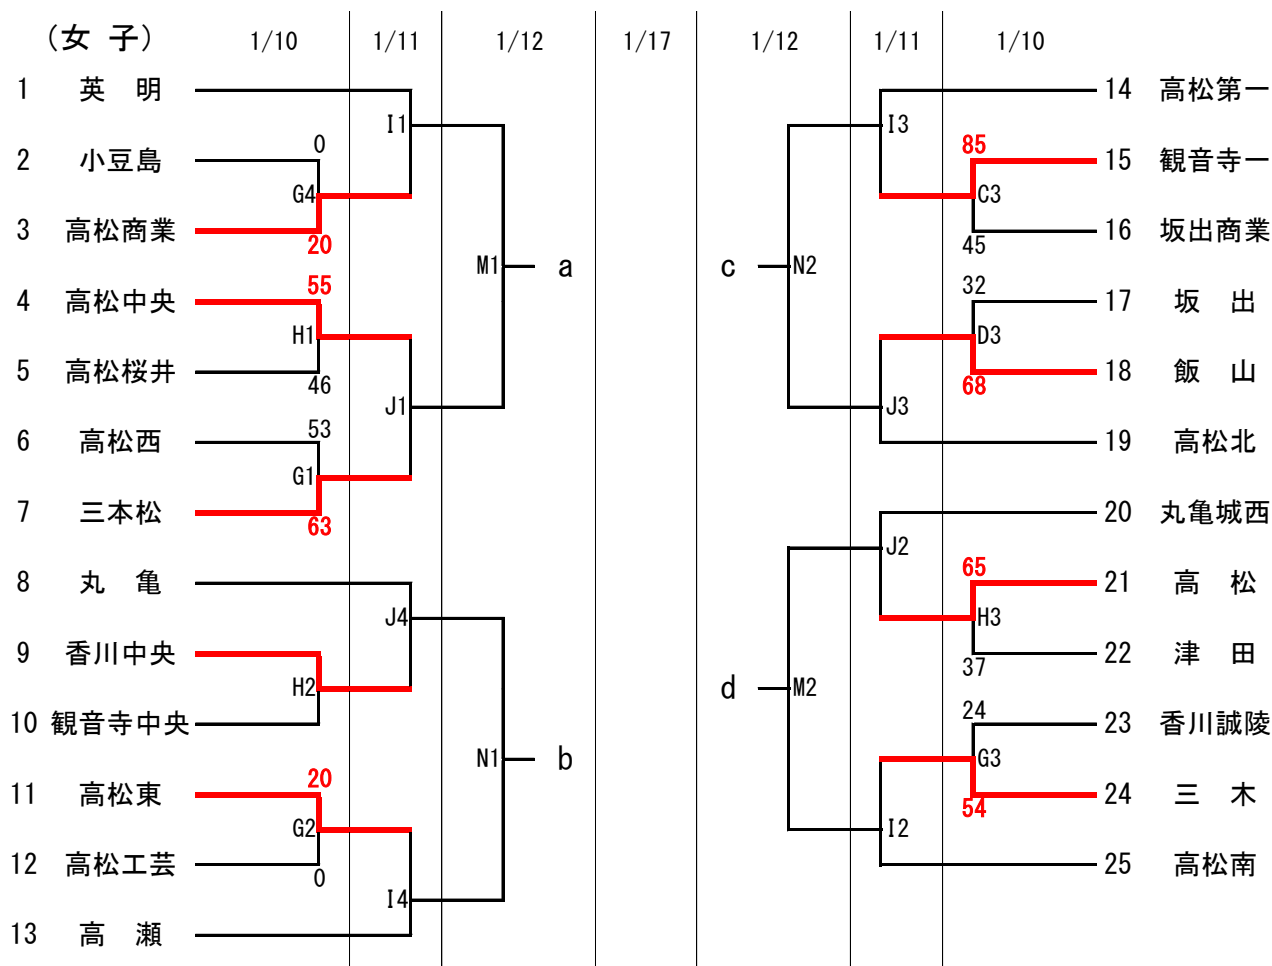

平成26年度 香川県高等学校新人バスケットボール大会組合せ

男子決勝リーグ

1/12

03	A	対	B	04	C	対	D
----	---	---	---	----	---	---	---

< 試合開始時間 >

	1	2	3	4	5
1/10	10:00	11:40	13:20	15:00	
1/11	10:00	11:40	13:20	15:00	
1/12	10:00	11:40	13:20	15:00	
1/17	10:00	11:40	13:20	15:00	

女子決勝リーグ

1/12

M3	a	対	b	M4	c	対	d
----	---	---	---	----	---	---	---

決勝リーグ最終日

1/17

Q1	a	対	c	R1	b	対	d
Q2	A	対	C	R2	B	対	D
Q3	a	対	d	R3	b	対	c
Q4	A	対	D	R4	B	対	C

< 試合会場 >

1/10	Aコート	三豊市総合体育館	ステージ側	Bコート	三豊市総合体育館	入口側
	Cコート	丸亀市民体育館	入口側	Dコート	丸亀市民体育館	奥側
	Eコート	牟礼総合体育館	入口側	Fコート	牟礼総合体育館	奥側
	Gコート	高松市西部運動公園体育館	奥側	Hコート	高松市西部運動公園体育館	入口側
1/11	Iコート	牟礼総合体育館	入口側	Jコート	牟礼総合体育館	奥側
	Kコート	高松工芸高校	東側	Lコート	高松工芸高校	西側
1/12	Mコート	三豊市総合体育館	ステージ側	Nコート	三豊市総合体育館	入口側
	Oコート	高松工芸高校	東側	Pコート	高松工芸高校	西側
1/17	Qコート	三豊市総合体育館	ステージ側	Rコート	三豊市総合体育館	入口側