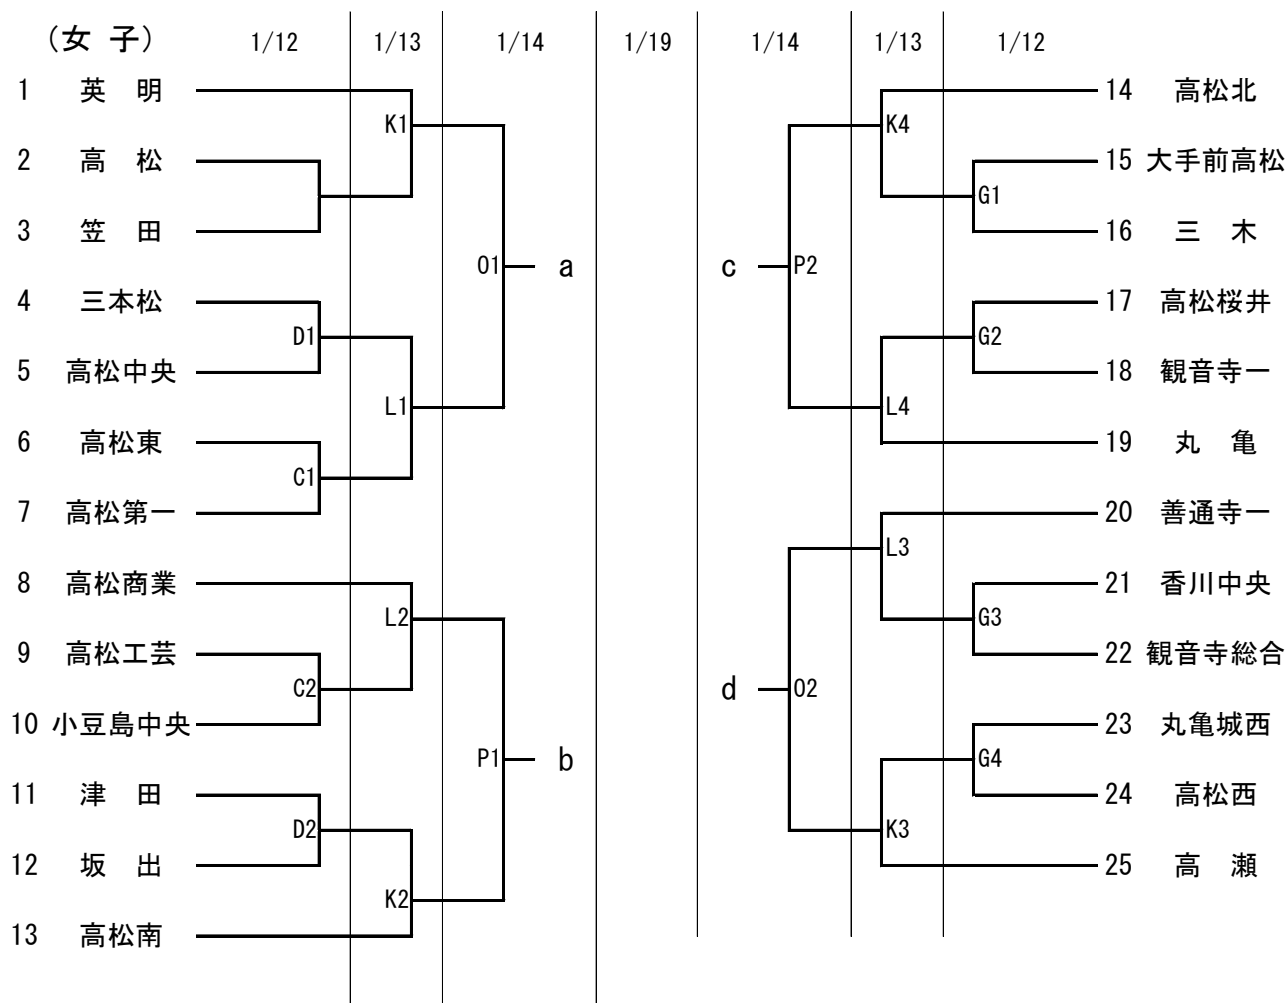

平成30年度 香川県高等学校新人バスケットボール大会組合せ

男子決勝リーグ

1/14

M3	C	対	D	M4	A	対	B
----	---	---	---	----	---	---	---

< 試合開始時間 >

	1	2	3	4	5
1/12	10:00	11:40	13:20	15:00	
1/13	10:00	11:40	13:20	15:00	
1/14	9:30	11:10	13:20	15:00	
1/19	9:30	11:10	13:20	15:00	

女子決勝リーグ

1/14

03	a	対	b	04	c	対	d
----	---	---	---	----	---	---	---

決勝リーグ最終日

1/19

Q1	03勝者	対	04敗者	R1	03敗者	対	04勝者
Q2	M4勝者	対	M3敗者	R2	M4敗者	対	M3勝者
Q3	04勝者	対	03勝者	R3	04敗者	対	03敗者
Q4	M3勝者	対	M4勝者	R4	M3敗者	対	M4敗者

< 試合会場 >