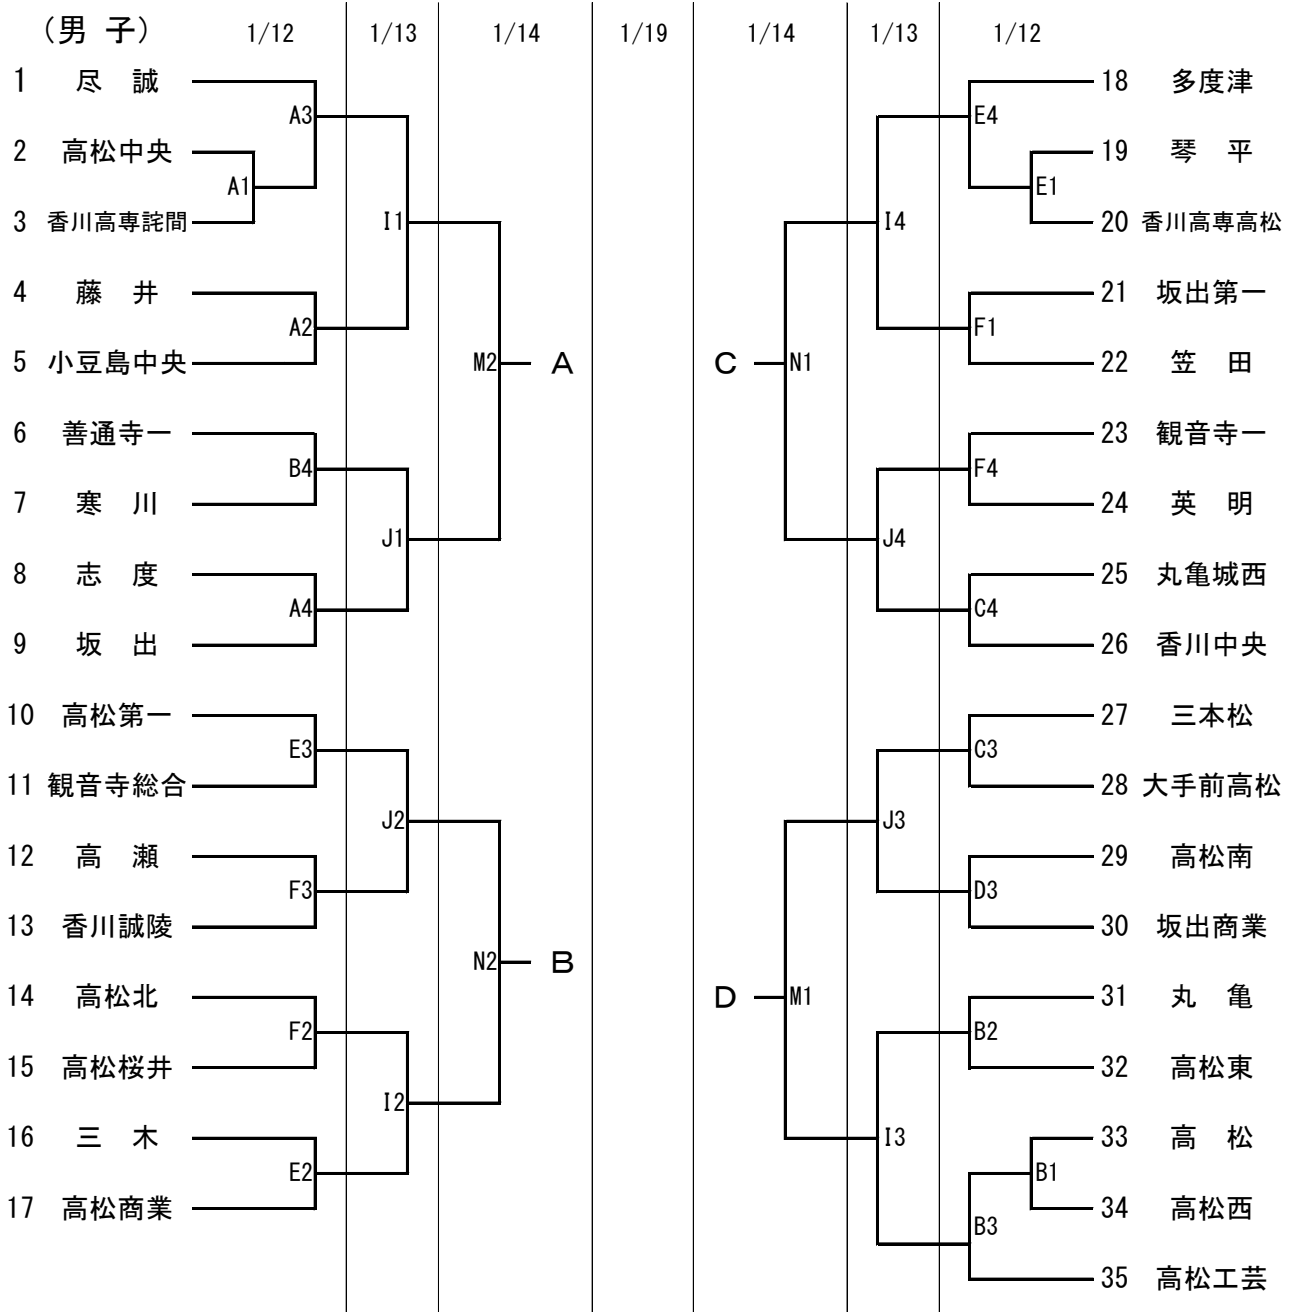

平成30年度 香川県高等学校新人バスケットボール大会組合せ

男子決勝リーグ

1/14

M3	C	対	D	M4	A	対	B
----	---	---	---	----	---	---	---

< 試合開始時間 >

	1	2	3	4	5
1/12	10:00	11:40	13:20	15:00	
1/13	10:00	11:40	13:20	15:00	
1/14	9:30	11:10	13:20	15:00	
1/19	9:30	11:10	13:20	15:00	

女子決勝リーグ

1/14

03	a	対	b	04	c	対	d
----	---	---	---	----	---	---	---

決勝リーグ最終日

1/19

Q1	03勝者	対	04敗者	R1	03敗者	対	04勝者
Q2	M4勝者	対	M3敗者	R2	M4敗者	対	M3勝者
Q3	04勝者	対	03勝者	R3	04敗者	対	03敗者
Q4	M3勝者	対	M4勝者	R4	M3敗者	対	M4敗者

< 試合会場 >

1/12	Aコート	高松工芸高校	東側	Bコート	高松工芸高校	西側
	Cコート	高松南高校	奥側	Dコート	高松南高校	入口側
	Eコート	飯山高校	ステージ側	Fコート	飯山高校	入口側
	Gコート	高松西高校	東側	Hコート	高松西高校	西側
1/13	Iコート	高松工芸高校	東側	Jコート	高松工芸高校	西側
	Kコート	香川中央高校	ステージ側	Lコート	香川中央高校	入口側
1/14	Mコート	高松商業高校	南側	Nコート	高松商業高校	北側
	Oコート	三豊市総合体育館	ステージ側	Pコート	三豊市総合体育館	入口側
1/19	Qコート	三豊市総合体育館	ステージ側	Rコート	三豊市総合体育館	入口側