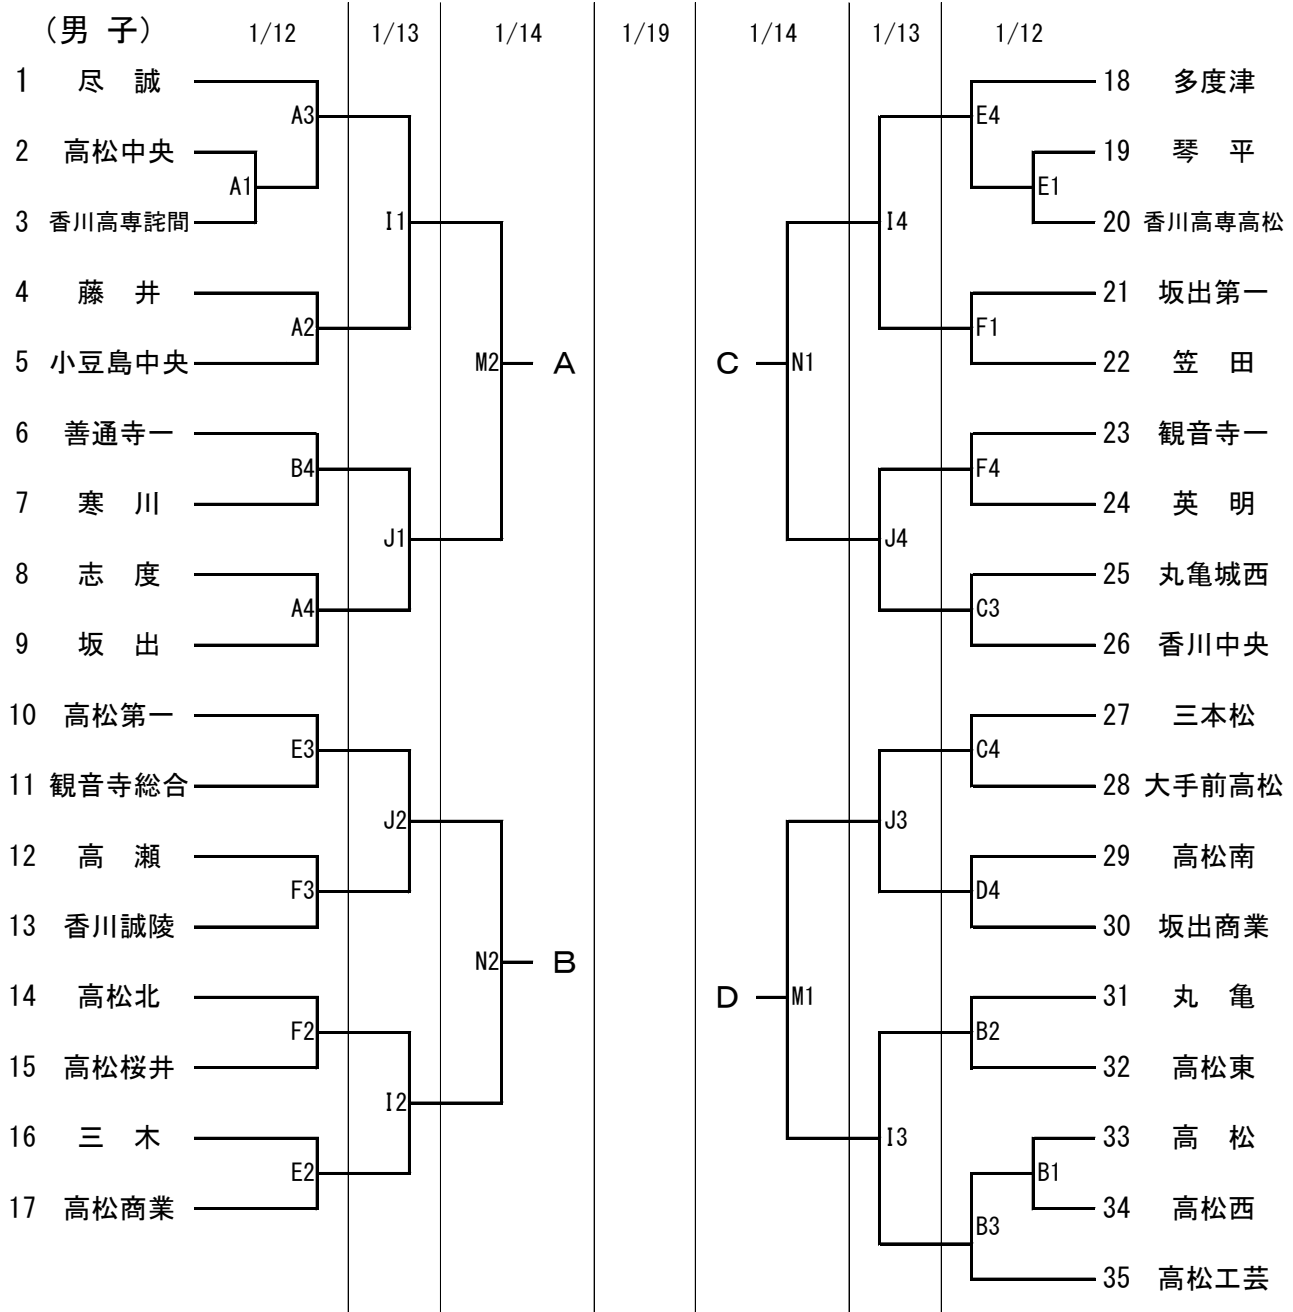

平成30年度 香川県高等学校新人バスケットボール大会組合せ

男子決勝リーグ

1/14

M3	C	対	D	M4	A	対	B
----	---	---	---	----	---	---	---

< 試合開始時間 >

	1	2	3	4	5
1/12	10:00	11:40	13:20	15:00	
1/13	10:00	11:40	13:20	15:00	
1/14	9:30	11:10	13:20	15:00	
1/19	9:30	11:10	13:20	15:00	

女子決勝リーグ

1/14

03	a	対	b	04	c	対	d
----	---	---	---	----	---	---	---

決勝リーグ最終日

1/19

Q1	03勝者	対	04敗者	R1	03敗者	対	04勝者
Q2	M4勝者	対	M3敗者	R2	M4敗者	対	M3勝者
Q3	04勝者	対	03勝者	R3	04敗者	対	03敗者
Q4	M3勝者	対	M4勝者	R4	M3敗者	対	M4敗者

< 試合会場 >

1/12	Aコート	高松工芸高校	東側	Bコート	高松工芸高校	西側
	Cコート	高松南高校	奥側	Dコート	高松南高校	入口側
	Eコート	飯山高校	ステージ側	Fコート	飯山高校	入口側
	Gコート	高松西高校	東側	Hコート	高松西高校	西側
1/13	Iコート	高松工芸高校	東側	Jコート	高松工芸高校	西側
	Kコート	香川中央高校	ステージ側	Lコート	香川中央高校	入口側
1/14	Mコート	高松商業高校	南側	Nコート	高松商業高校	北側
	Oコート	三豊市総合体育館	ステージ側	Pコート	三豊市総合体育館	入口側
1/19	Qコート	三豊市総合体育館	ステージ側	Rコート	三豊市総合体育館	入口側