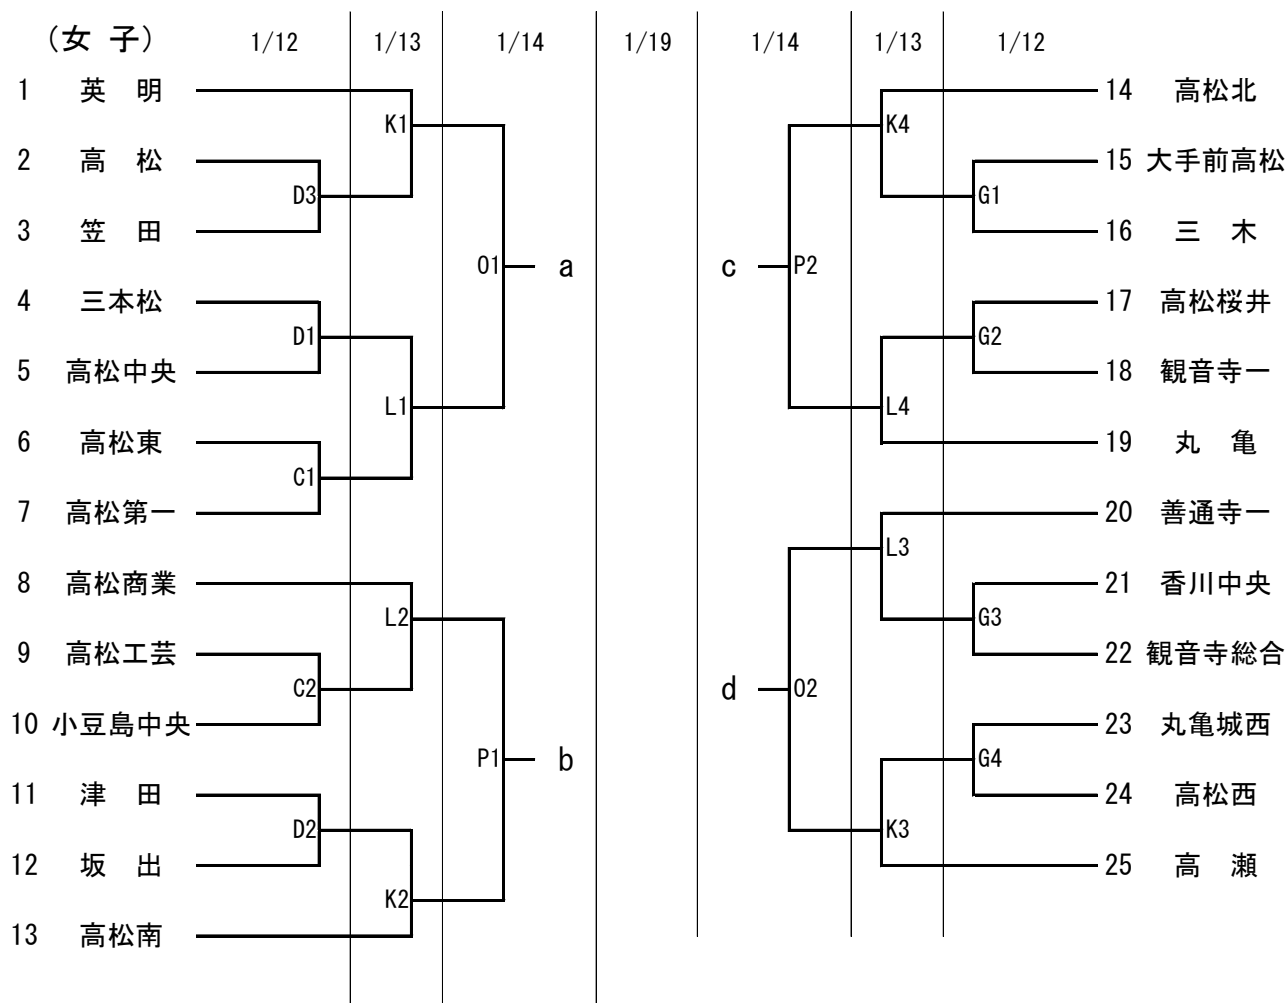

平成30年度 香川県高等学校新人バスケットボール大会組合せ

男子決勝リーグ

1/14

M3	C	対	D	M4	A	対	B
----	---	---	---	----	---	---	---

< 試合開始時間 >

	1	2	3	4	5
1/12	10:00	11:40	13:20	15:00	
1/13	10:00	11:40	13:20	15:00	
1/14	9:30	11:10	13:20	15:00	
1/19	9:30	11:10	13:20	15:00	

女子決勝リーグ

1/14

03	a	対	b	04	c	対	d
----	---	---	---	----	---	---	---

決勝リーグ最終日

1/19

Q1	03勝者	対	04敗者	R1	03敗者	対	04勝者
Q2	M4勝者	対	M3敗者	R2	M4敗者	対	M3勝者
Q3	04勝者	対	03勝者	R3	04敗者	対	03敗者
Q4	M3勝者	対	M4勝者	R4	M3敗者	対	M4敗者

< 試合会場 >