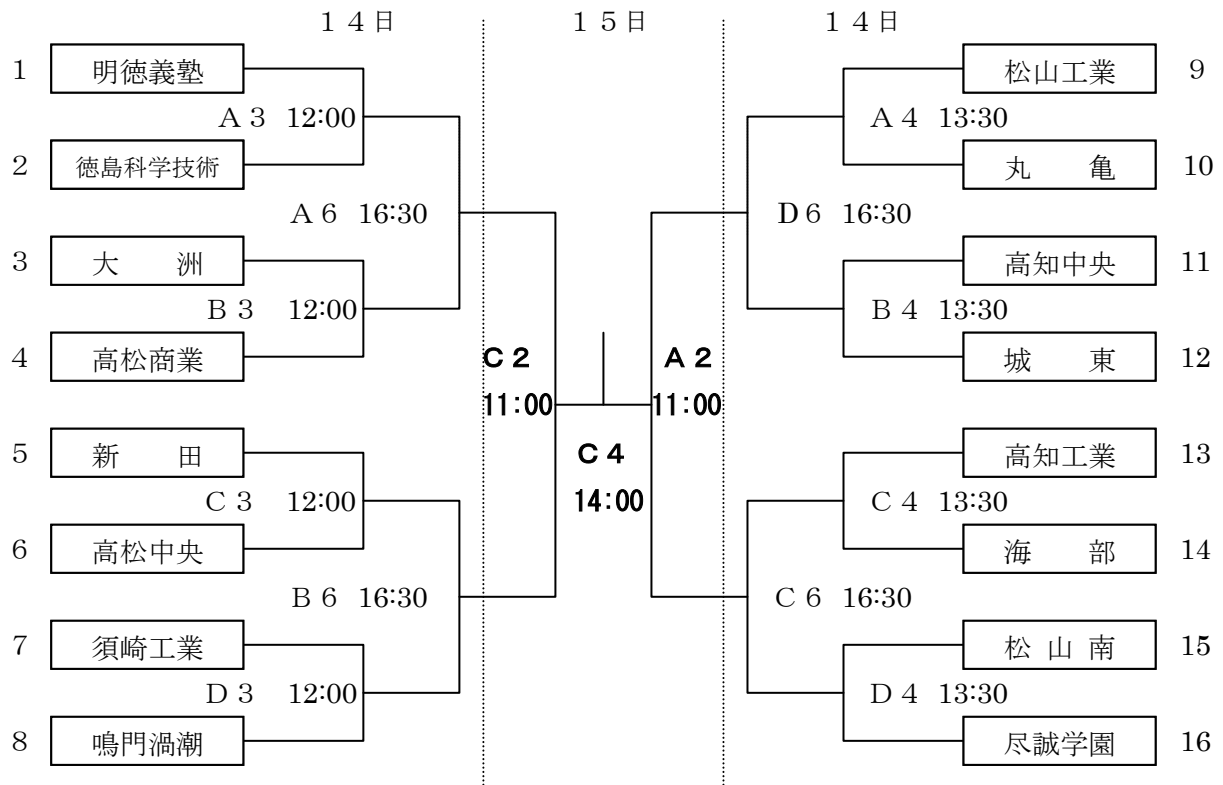

男子組合せ

女子組合せ

【14日(土)】A・B・C・Dコート (大塚スポーツパークアミノバリューホール)

【15日(日)】A・B・C・Dコート (大塚スポーツパークアミノバリューホール)