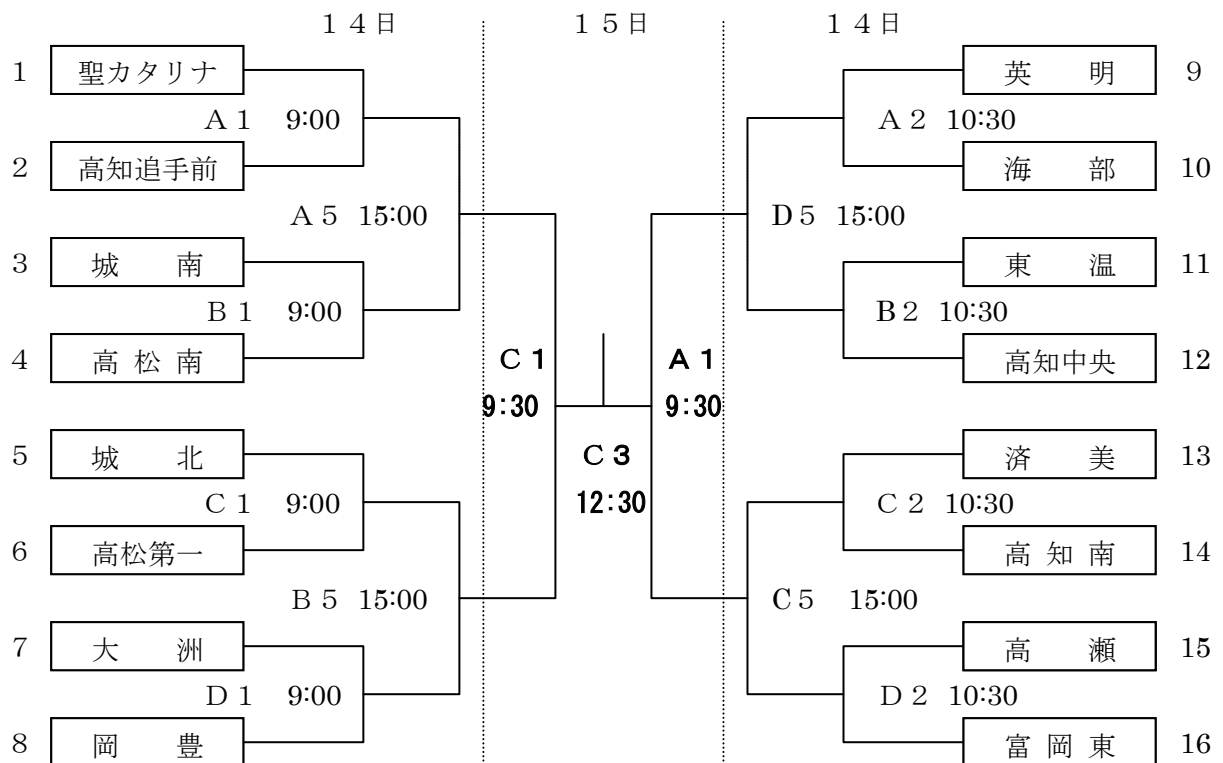

男子組合せ

女子組合せ

【14日(土)】A・B・C・Dコート (大塚スポーツパークアミノバリューホール)

【15日(日)】A・B・C・Dコート (大塚スポーツパークアミノバリューホール)