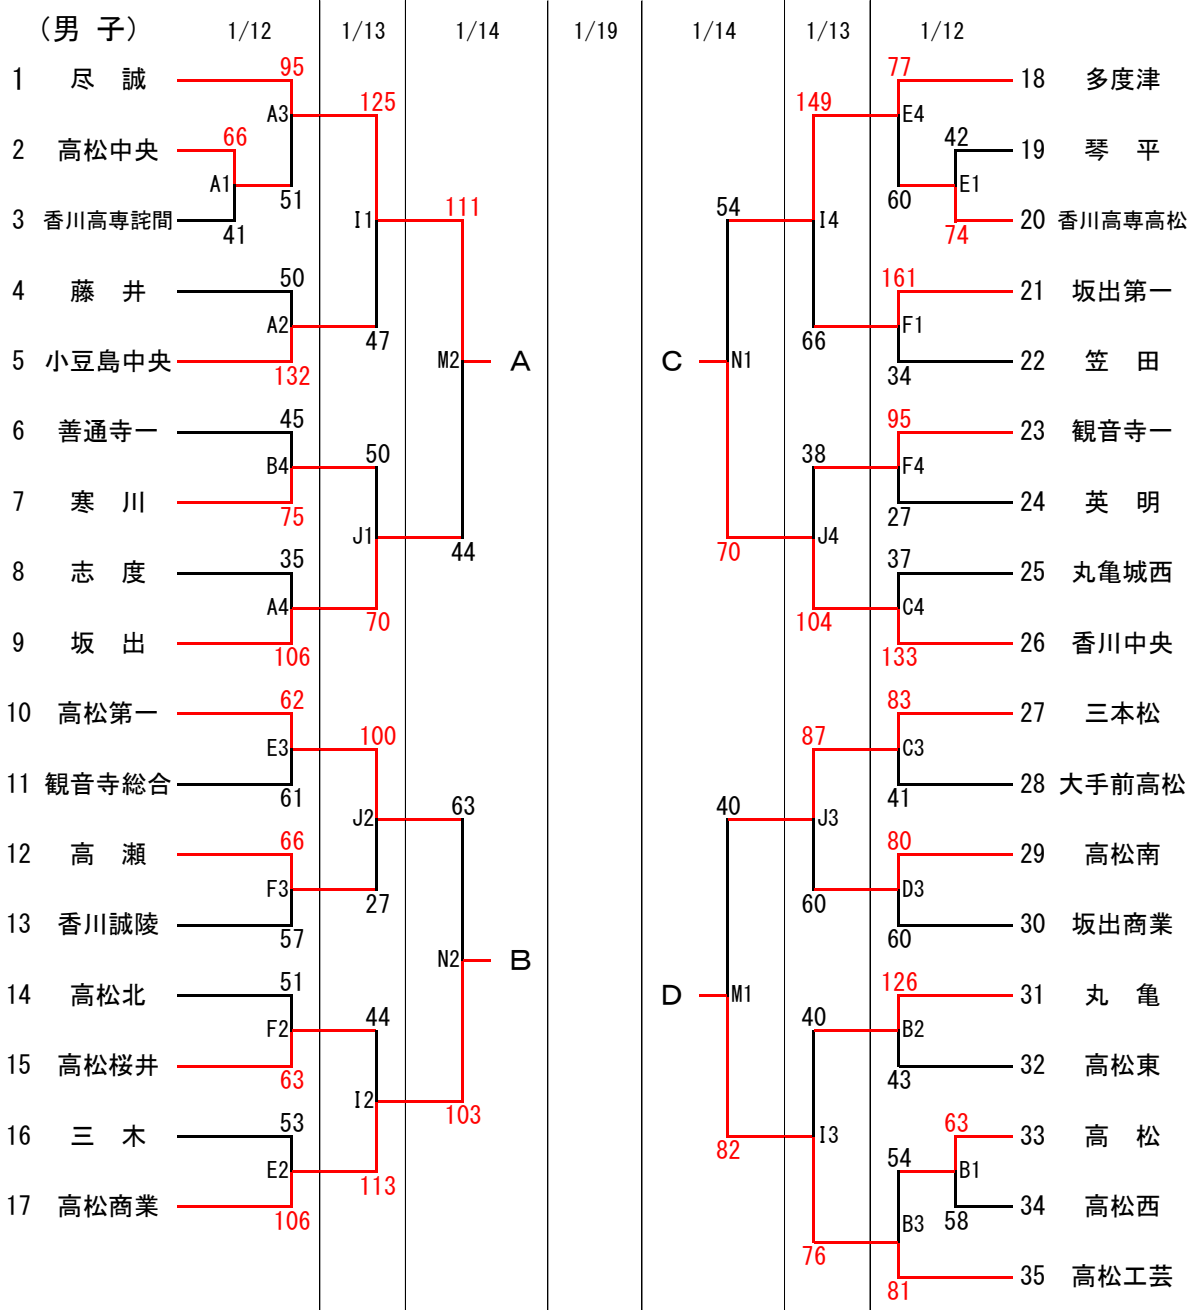

平成30年度 香川県高等学校新人バスケットボール大会組合せ

男子決勝リーグ

1/14

M3	香川中央	36 対	76	高松工業	M4	尽誠学園	110 対	54	高松商業
----	------	------	----	------	----	------	-------	----	------

< 試合開始時間 >

	1	2	3	4	5
1/12	10:00	11:40	13:20	15:00	
1/13	10:00	11:40	13:20	15:00	
1/14	9:30	11:10	13:20	15:00	
1/19	9:30	11:10	13:20	15:00	

女子決勝リーグ

1/14

03	英明	52	対	54	高松南	04	高松北	41	対	103	高瀬
----	----	----	---	----	-----	----	-----	----	---	-----	----

決勝リーグ最終日

1/19

Q1	高松南	69	対	38	高松北	R1	英明	72	対	78	高瀬
Q2	尽誠学園	110	対	47	香川中央	R2	高松商業	71	対	48	高松工芸
Q3	高瀬	81	対	68	高松南	R3	高松北	55	対	80	英明
Q4	高松工芸	43	対	101	尽誠学園	R4	香川中央	76	対	99	高松商業

< 試合会場 >

1/12	Aコート	高松工芸高校	東側	Bコート	高松工芸高校	西側
	Cコート	高松南高校	奥側	Dコート	高松南高校	入口側
	Eコート	飯山高校	ステージ側	Fコート	飯山高校	入口側
	Gコート	高松西高校	東側	Hコート	高松西高校	西側
1/13	Iコート	高松工芸高校	東側	Jコート	高松工芸高校	西側
	Kコート	香川中央高校	ステージ側	Lコート	香川中央高校	入口側
1/14	Mコート	高松商業高校	南側	Nコート	高松商業高校	北側
	Oコート	三豊市総合体育館	ステージ側	Pコート	三豊市総合体育館	入口側
1/19	Qコート	三豊市総合体育館	ステージ側	Rコート	三豊市総合体育館	入口側