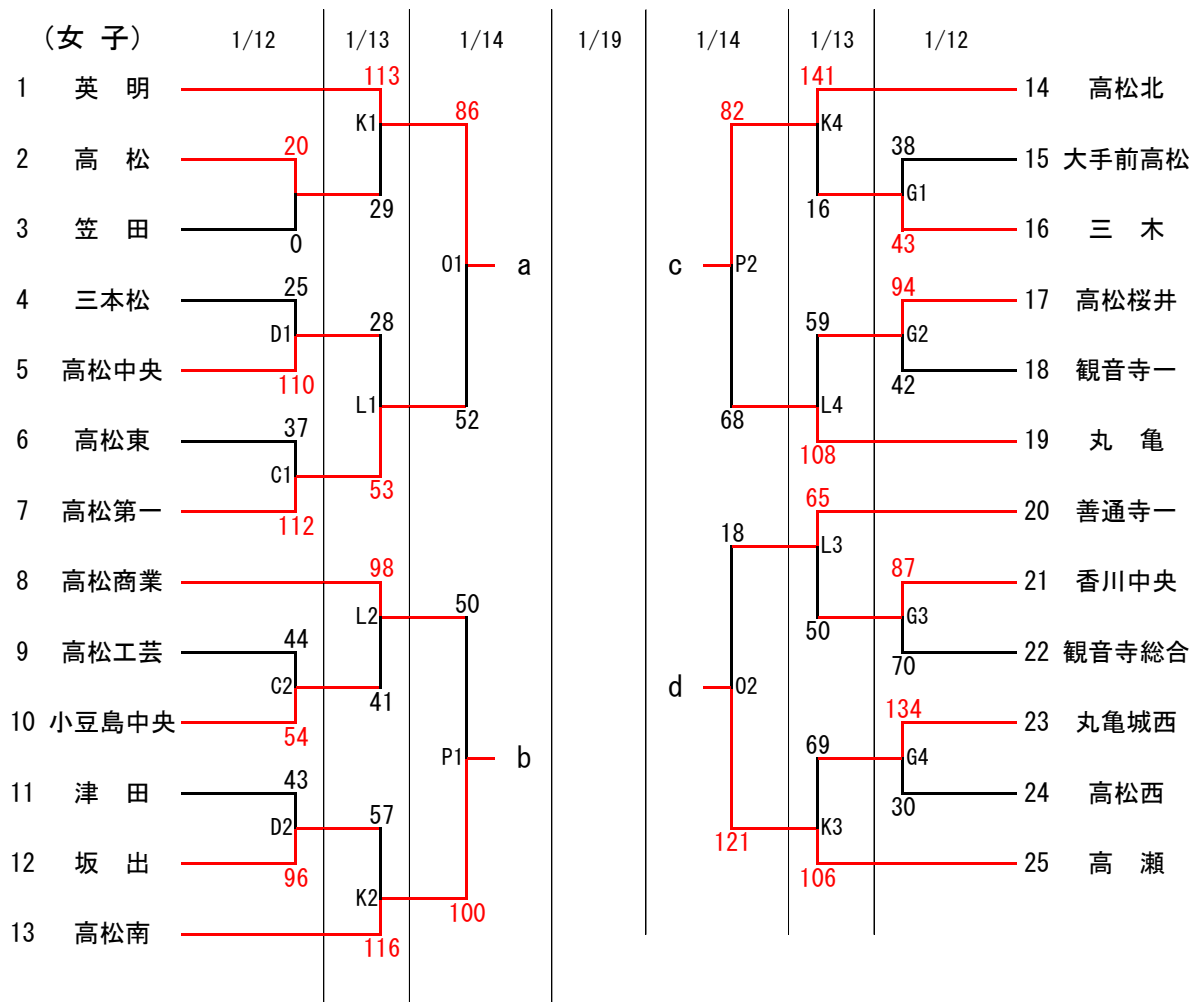

平成30年度 香川県高等学校新人バスケットボール大会組合せ

男子決勝リーグ

1/14

M3	香川中央	36 対	76	高松工業	M4	尽誠学園	110 対	54	高松商業
----	------	------	----	------	----	------	-------	----	------

< 試合開始時間 >

	1	2	3	4	5
1/12	10:00	11:40	13:20	15:00	
1/13	10:00	11:40	13:20	15:00	
1/14	9:30	11:10	13:20	15:00	
1/19	9:30	11:10	13:20	15:00	

女子決勝リーグ

1/14

03	英明	52	対	54	高松南	04	高松北	41	対	103	高瀬
----	----	----	---	----	-----	----	-----	----	---	-----	----

決勝リーグ最終日

1/19

Q1	高松南	69	対	38	高松北	R1	英明	72	対	78	高瀬
Q2	尽誠学園	110	対	47	香川中央	R2	高松商業	71	対	48	高松工芸
Q3	高瀬	81	対	68	高松南	R3	高松北	55	対	80	英明
Q4	高松工芸	43	対	101	尽誠学園	R4	香川中央	76	対	99	高松商業