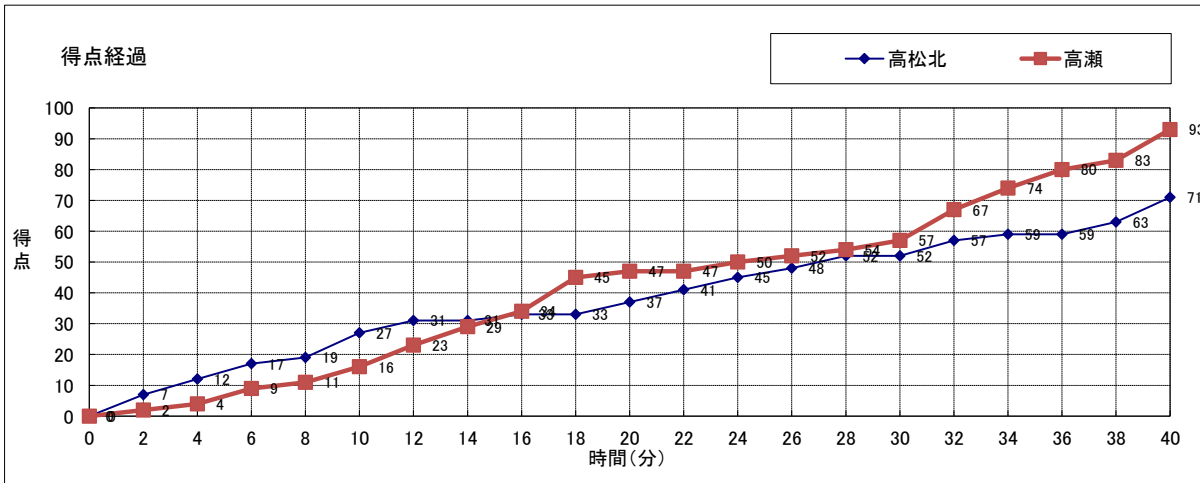

大会名称: 令和3年度
香川県高等学校新人バスケットボール大会

開催場所: 牟礼総合体育館	Mコート	試合区分:	女子 決勝リーグ
期 日: 2022(R04)年1月16日(日)		主審:	仲地 祥吾
開始時間: 13:30		第1副審:	久保 理恵
終了時間: 15:00		第2副審:	廣石 真奈美

高松北 ●		27 10 15 19	— — — —	16 31 10 36	○	高瀬
	71				93	

香川県立高松北高等学校

No.	S	出場	選手名	PTS	3P FG			2P FG			FT		F	REBOUNDS			AS	ST	TO	BL	出場時間	
					M	A	%	M	A	%	M	A		%	OR	DR						TOT
4	*	*	多田 帆花	25	2	13	15.4%	7	17	41.2%	5	5	100%	4	4	9	13	0	2	3	0	40:00
5	*	*	森本 芽生	10	2	5	40.0%	2	5	40.0%	0	0	0%	4	0	8	8	0	0	3	0	40:00
6	*	*	平野 弘陽美	15	0	4	0%	7	13	53.8%	1	4	25.0%	2	3	5	8	0	3	5	0	36:50
7	*	*	開 真白	19	0	1	0%	8	18	44.4%	3	5	60.0%	4	2	4	6	0	2	3	1	31:40
8	*	*	小西 彩心	2	0	0	0%	1	8	12.5%	0	0	0%	2	5	2	7	0	1	3	0	39:06
9	*	*	尾藤 咲羽	0	0	0	0%	0	0	0%	0	0	0%	0	0	1	1	0	0	0	0	05:26
10		*	岡山 莉帆	0	0	0	0%	0	0	0%	0	0	0%	1	0	1	1	0	1	0	0	06:58
11			表 莉帆	-	-	-	-	-	-	-	-	-	-	-	-	-	-	-	-	-	-	00:00
12			森口 令菜	-	-	-	-	-	-	-	-	-	-	-	-	-	-	-	-	-	-	00:00
HC			塩飽 知世 /team	-	-	-	-	-	-	-	-	-	-	3	2	5	-	-	-	-	-	-
合計				71	4	23	17.4%	25	61	41.0%	9	14	64.3%	17	17	32	49	0	9	17	1	-

香川県立高瀬高等学校

No.	S	出場	選手名	PTS	3P FG			2P FG			FT		F	REBOUNDS			AS	ST	TO	BL	出場時間		
					M	A	%	M	A	%	M	A		%	OR	DR						TOT	
4	*	*	小森 未憂	5	0	2	0%	1	5	20.0%	3	4	75.0%	1	6	5	11	2	0	1	0	40:00	
5	*	*	岡田 せり	12	3	7	42.9%	1	5	20.0%	1	3	33.3%	2	6	6	12	1	1	3	1	40:00	
6	*	*	富田 真歩	23	2	4	50.0%	8	16	50.0%	1	2	50.0%	3	4	9	13	1	5	3	2	36:41	
7	*	*	辻村 芹	22	1	7	14.3%	8	16	50.0%	3	3	100%	4	0	10	10	3	0	5	1	40:00	
8	*	*	阿見 よつば	8	0	0	0%	4	6	66.7%	0	0	0%	1	0	0	0	0	1	0	0	0	07:29
9			森 詩桜	-	-	-	-	-	-	-	-	-	-	-	-	-	-	-	-	-	-	00:00	
10			真鍋 莉子	-	-	-	-	-	-	-	-	-	-	-	-	-	-	-	-	-	-	00:00	
11			和田 琴羽	-	-	-	-	-	-	-	-	-	-	-	-	-	-	-	-	-	-	00:00	
12	*	*	筒井 優	23	3	9	33.3%	6	11	54.5%	2	2	100%	1	0	5	5	0	1	4	0	35:50	
13			村井 あやの	-	-	-	-	-	-	-	-	-	-	-	-	-	-	-	-	-	-	00:00	
14			藪内 かえで	-	-	-	-	-	-	-	-	-	-	-	-	-	-	-	-	-	-	00:00	
15			小沢 咲奈	-	-	-	-	-	-	-	-	-	-	-	-	-	-	-	-	-	-	00:00	
HC			齋藤 拓海 /team	-	-	-	-	-	-	-	-	-	-	1	3	4	-	-	-	-	-	-	
合計				93	9	29	31.0%	28	59	47.5%	10	14	71.4%	12	17	38	55	7	8	16	4	-	

PTS: ポイント
M: 成功
A: 試投
%: シュート率
FG: フィールドゴール
3P: 3ポイントシュート
2P: 2ポイントシュート
FT: フリースロー
F: ファール
OR: オフェンスリバウンド
DR: ディフェンスリバウンド
TOT: トータルリバウンド
AS: アシスト
ST: スティール
TO: ターンオーバー
BL: ブロックショット