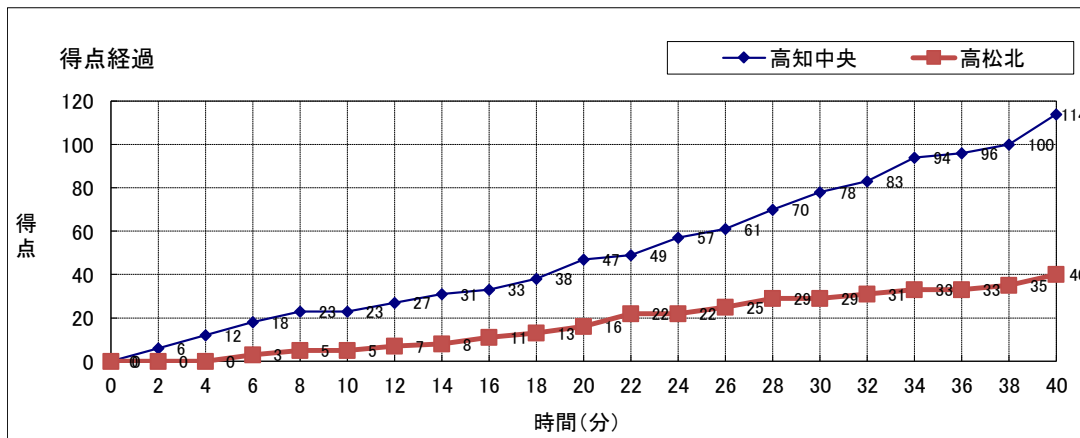

大会名称: 令和3年度
第74回四国高等学校バスケットボール選手権大会

開催場所: 香川総合体育館 Cコート

試合区分: No. 13 女子 1回戦

期 日: 2021(R03)年6月19日(土)

主審: 藤田 公介

開始時間: 09:00

第1副審: 平尾 翔汰朗

終了時間: 10:30

第2副審: 林 和希

高知中央 (高知1位)	○	23	—	5	●	高松北 (香川4位)	
	114	24	—	11			40
		31	—	13			
		36	—	11			

高知中央高等学校

No.	S	選手名	PTS	3P FG		2P FG		FT		PF	REBOUNDS			
				M	A	M	A	M	A		TF	OR	DR	TOT
0	*	河本 胡桃	6	0	0	3	5	0	2	0	2	3	5	
1		坂本 ひなり	2	0	0	1	1	0	0	0	0	2	2	
2		宇都宮 佑愛	6	1	1	1	3	1	2	2	0	1	1	
3		加藤 ひなた	7	1	1	2	4	0	0	0	0	3	3	
8		伊藤 祐希	6	0	4	3	11	0	0	3	4	3	7	
11	*	福原 葵	7	1	4	2	5	0	0	0	2	2	4	
14		池田 千紗	4	0	1	2	3	0	0	0	0	3	3	
15	*	OKEKE GIFT UCHENNA	30	0	2	13	20	4	4	2	9	4	13	
21	*	松尾 愛夏	4	0	1	2	4	0	0	0	0	2	2	
24	*	池口 祐可	2	0	3	1	4	0	0	0	0	2	2	
30		菅我 咲帆	0	0	0	0	0	0	0	1	0	1	1	
31		河野 陽莉	2	0	2	1	5	0	0	1	4	0	4	
33		山崎 真央	8	0	1	4	6	0	1	0	3	2	5	
37		仲 珠鶴	13	0	1	6	7	1	2	0	4	3	7	
71		菅野 真梨亜	17	3	6	4	7	0	0	1	2	0	2	
HC		吉岡 利博 / TEAM												
合計			114	6	27	45	85	6	11	10	30	31	61	
				22.2%		52.9%		54.5%						

香川県立高松北高等学校

No.	S	選手名	PTS	3P FG		2P FG		FT		PF	REBOUNDS			
				M	A	M	A	M	A		TF	OR	DR	TOT
4	*	大西 快	0	0	3	0	5	0	0	2	2	3	5	
5	*	平野 弘陽美	5	1	9	0	3	2	3	3	1	1	2	
6	*	多田 帆花	15	3	9	2	10	2	5	0	0	4	4	
7	*	開 真白	14	2	4	4	11	0	2	1	1	4	5	
8	*	森本 芽生	4	0	1	2	5	0	0	2	0	4	4	
9		小西 彩心	0	0	0	0	1	0	0	2	0	1	1	
10		尾藤 咲羽	2	0	2	1	3	0	0	1	1	2	3	
11		岡山 莉帆	-	-	-	-	-	-	-	-	-	-	-	
12		表 莉帆	-	-	-	-	-	-	-	-	-	-	-	
13		平田 楓菜	-	-	-	-	-	-	-	-	-	-	-	
14		森口 令菜	-	-	-	-	-	-	-	-	-	-	-	
HC		塩飽 知世 / TEAM												
合計			40	6	28	9	38	4	10	11	5	19	24	
				21.4%		23.7%		40.0%						

PST: ポイント
M: 成功
A: 試投
%: シュート率
FG: フィールドゴール
3P: 3ポイントシュート
2P: 2ポイントシュート
FT: フリースロー
F: ファール
OR: オフェンスリバウンド
DR: デフェンスリバウンド
TOT: トータルリバウンド