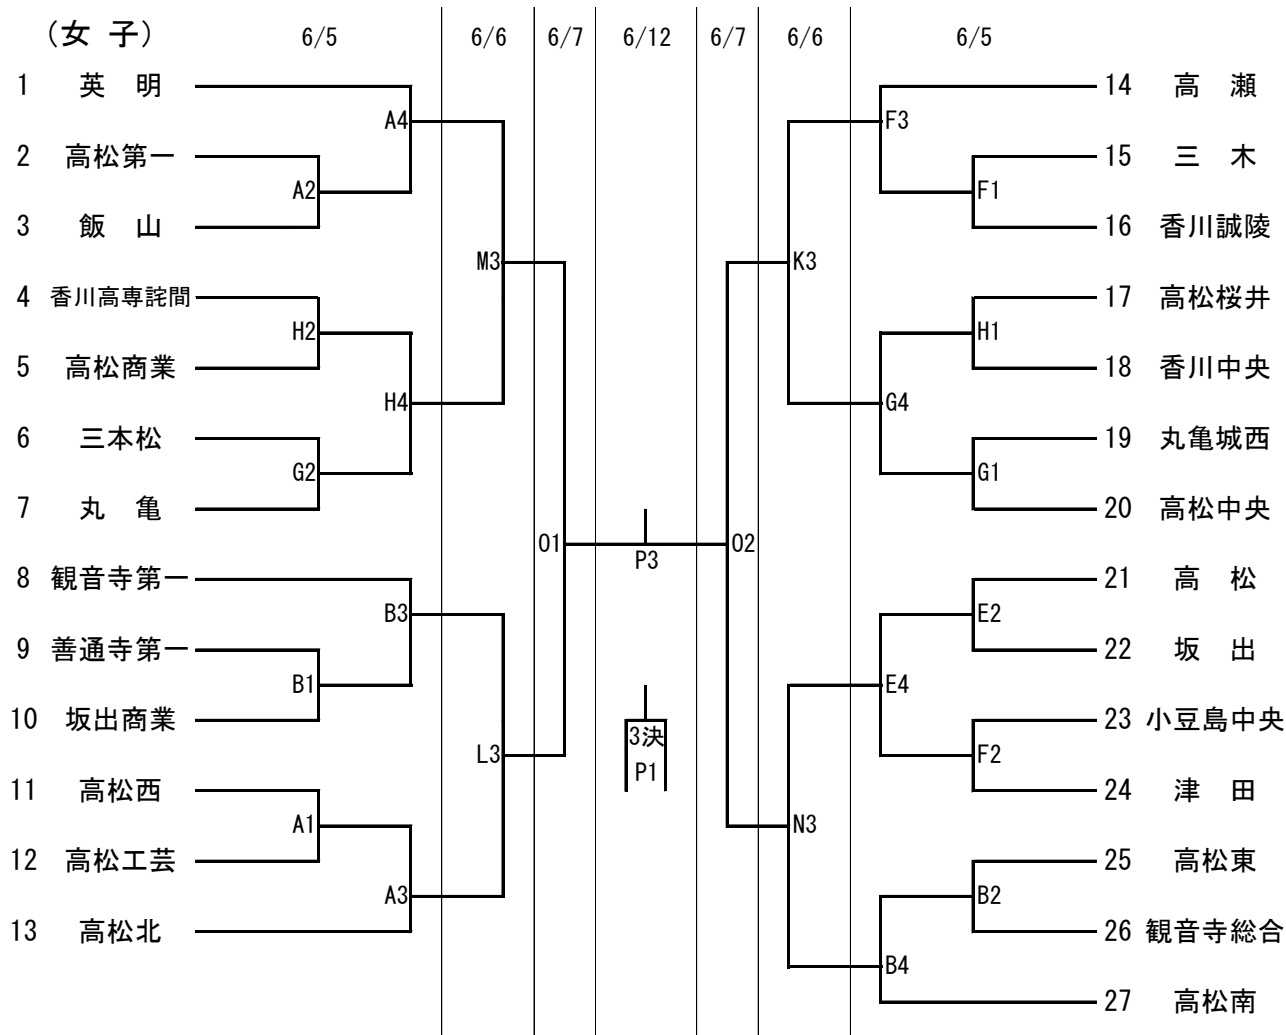

令和3年度 香川県高等学校総合体育大会バスケットボール競技組合せ

< 試合開始時間 >

	1	2	3	4	5
6/5	10:00	11:45	13:30	15:15	
6/6	10:00	11:45	13:30	15:15	
6/7	10:00	11:45	13:30	15:15	
6/12	9:30	11:20	13:10	15:00	

< 試合会場 >

6/5	Aコート	善通寺市民体育館	奥側	Bコート	善通寺市民体育館	入口側
	Cコート	高松工芸高校	東側	Dコート	高松工芸高校	西側
	Eコート	高松高校	奥側	Fコート	高松高校	入口側
	Gコート	高松桜井高校	ステージ側	Hコート	高松桜井高校	入口側
	Iコート	高松西高校	東側	Jコート	高松西高校	西側
6/6	Kコート	高松工芸高校	東側	Lコート	高松工芸高校	西側
	Mコート	高松高校	奥側	Nコート	高松高校	入口側
6/7	Oコート	ツインパル長尾	ステージ側			
6/12	Pコート	高松市総合体育館				