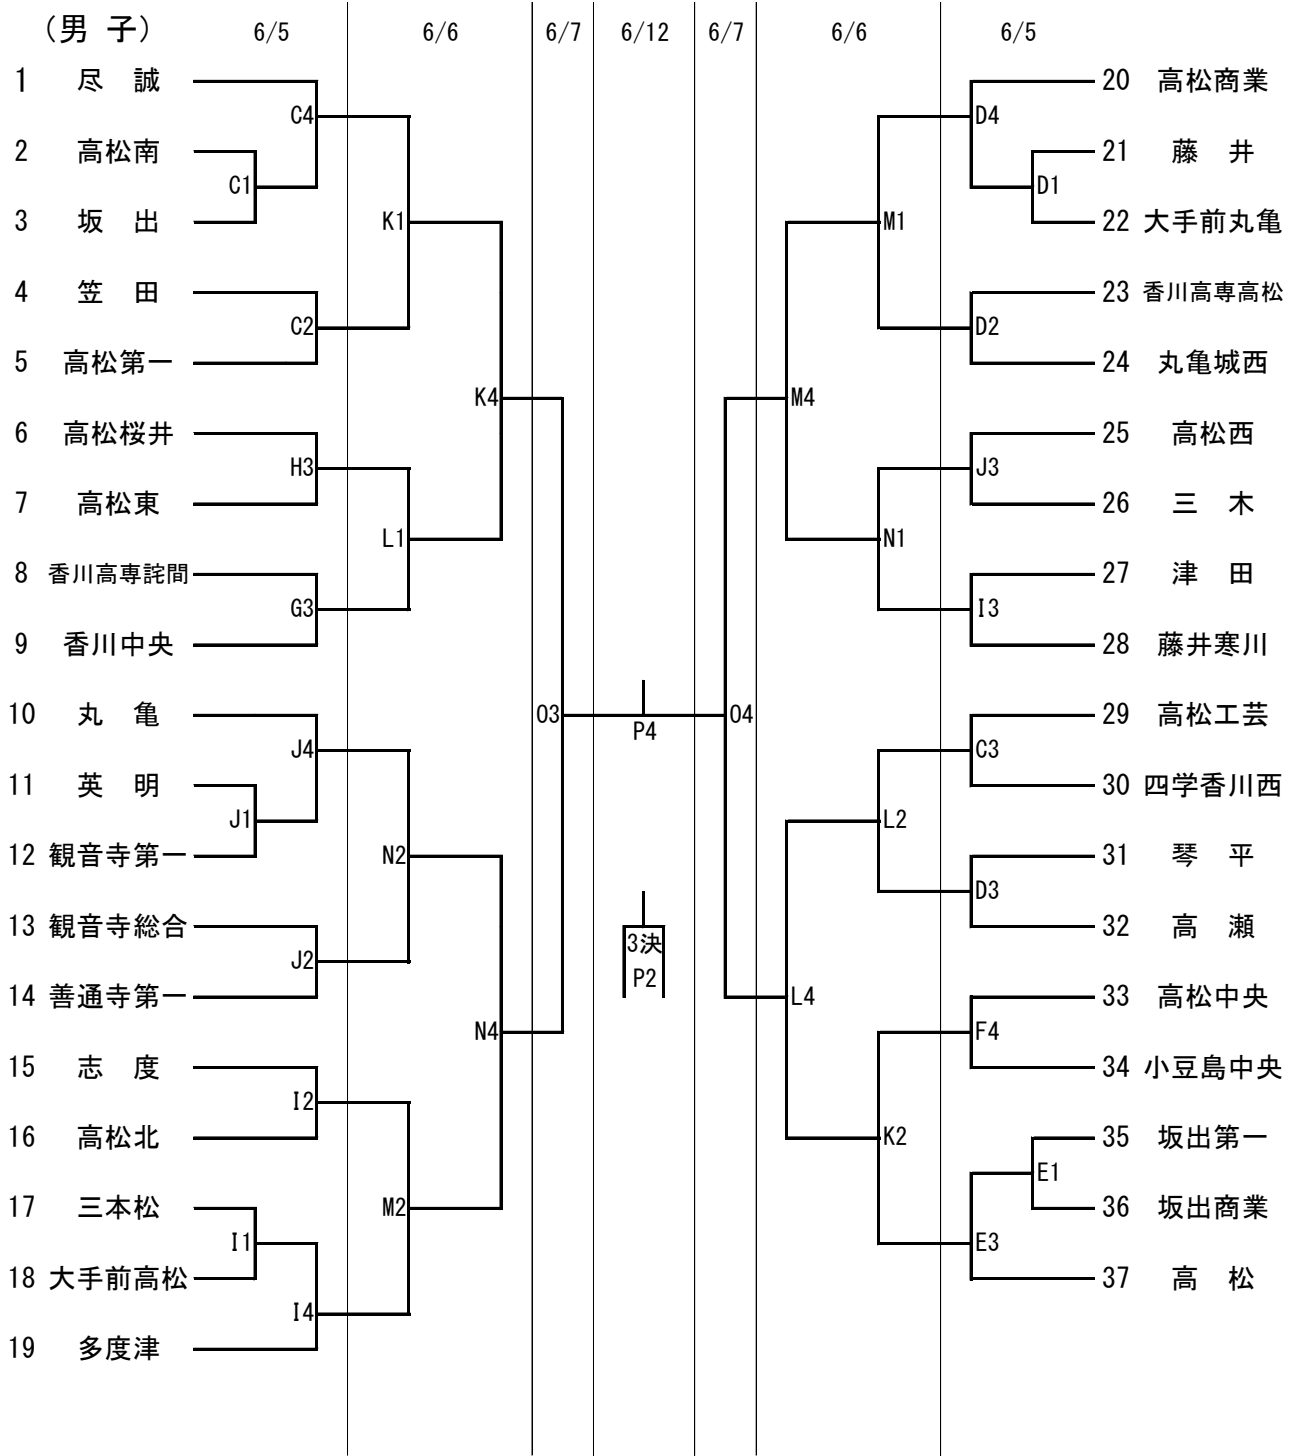

令和3年度 香川県高等学校総合体育大会バスケットボール競技組合せ

< 試合開始時間 >

	1	2	3	4	5
6/5	10:00	11:45	13:30	15:15	
6/6	10:00	11:45	13:30	15:15	
6/7	10:00	11:45	13:30	15:15	
6/12	9:30	11:20	13:10	15:00	

< 試合会場 >

6/5	Aコート	善通寺市民体育館	奥側	Bコート	善通寺市民体育館	入口側
	Cコート	高松工芸高校	東側	Dコート	高松工芸高校	西側
	Eコート	高松高校	奥側	Fコート	高松高校	入口側
	Gコート	高松桜井高校	ステージ側	Hコート	高松桜井高校	入口側
	Iコート	高松西高校	東側	Jコート	高松西高校	西側
6/6	Kコート	高松工芸高校	東側	Lコート	高松工芸高校	西側
	Mコート	高松高校	奥側	Nコート	高松高校	入口側
6/7	Oコート	ツインパル長尾	ステージ側			
6/12	Pコート	高松市総合体育館				