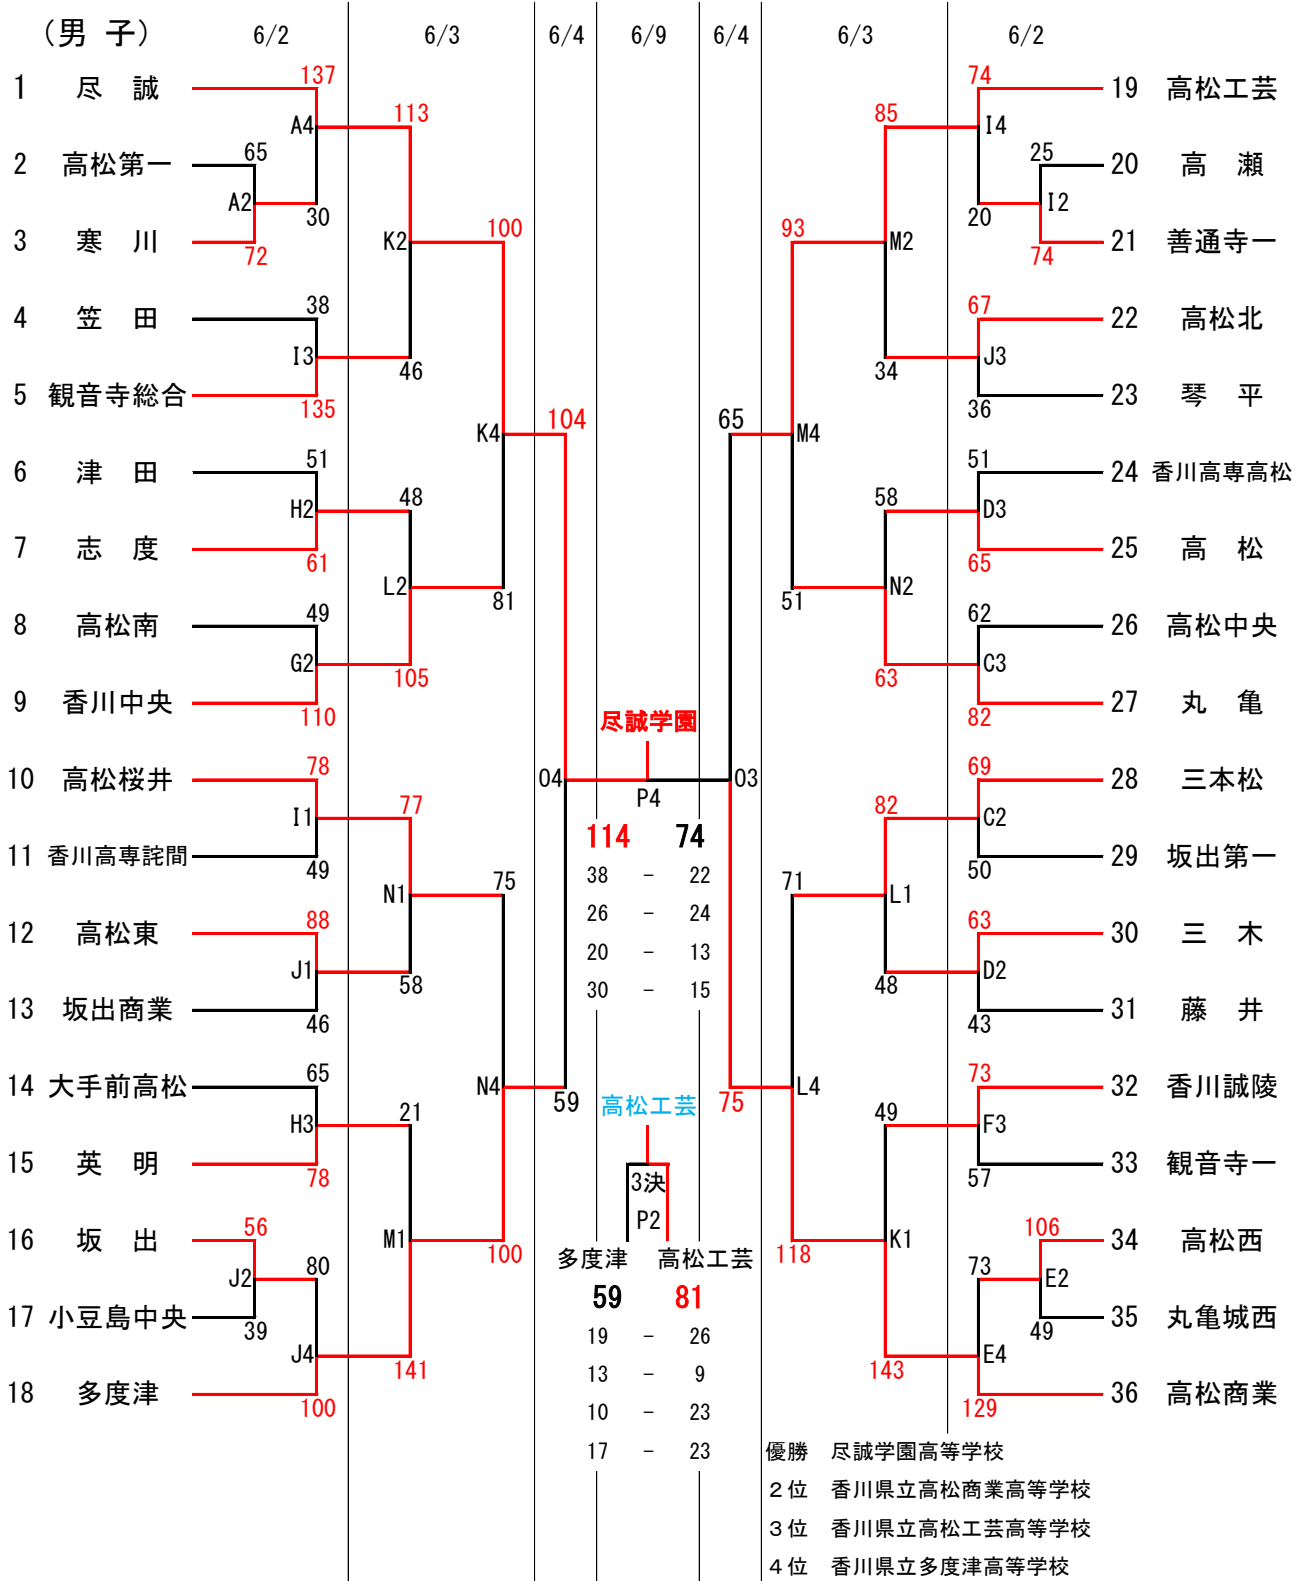

平成30年度 香川県高等学校総合体育大会バスケットボール競技組合せ

< 試合開始時間 >

	1	2	3	4	5
6/2	10:00	11:30	13:00	14:30	
6/3	10:00	11:30	13:00	14:30	
6/4	10:00	11:30	13:00	14:30	
6/9	10:00	11:30	13:00	14:30	

< 試合会場 >

6/2	Aｺｰﾄ	善通寺市民体育館	奥側	Bｺｰﾄ	善通寺市民体育館	入口側
	Cｺｰﾄ	高松高校	奥側	Dｺｰﾄ	高松高校	入口側
	Eｺｰﾄ	高松商業	南側	Fｺｰﾄ	高松商業	北側
	Gｺｰﾄ	高松西高校	東側	Hｺｰﾄ	高松西高校	西側
	Iｺｰﾄ	善通寺第一高校	東側	Jｺｰﾄ	善通寺第一高校	西側
6/3	Kｺｰﾄ	善通寺市民体育館	奥側	Lｺｰﾄ	善通寺市民体育館	入口側
	Mｺｰﾄ	高松高校	奥側	Nｺｰﾄ	高松高校	入口側
6/4	Oｺｰﾄ	善通寺市民体育館				
6/9	Pｺｰﾄ	観音寺市立総合体育館				