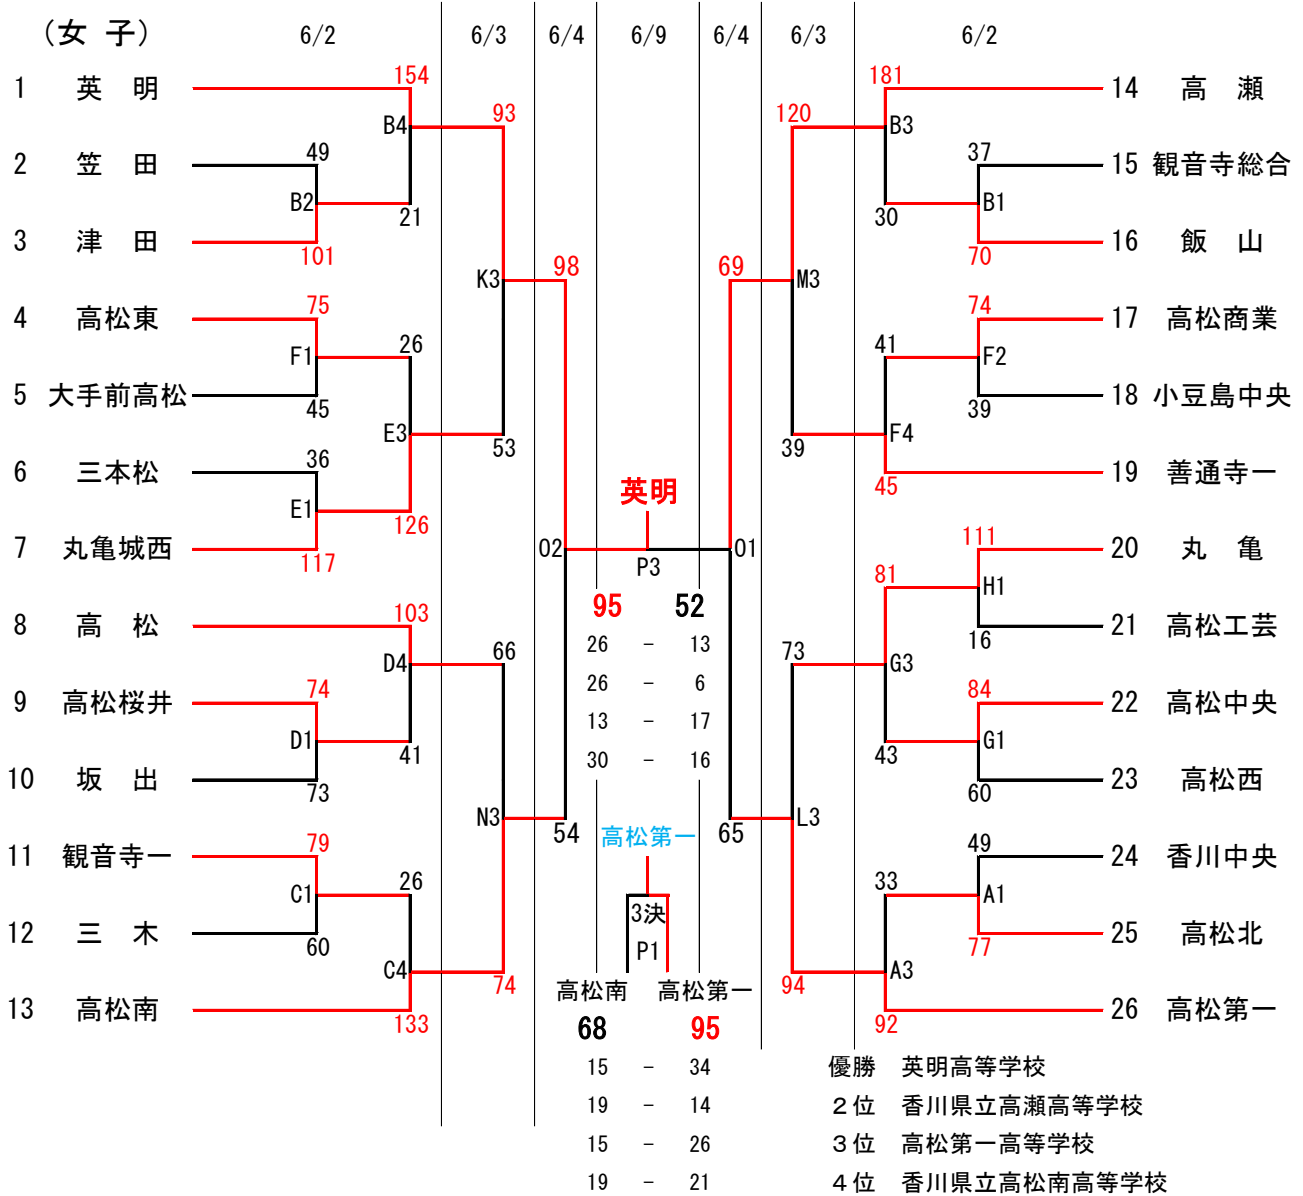

平成30年度 香川県高等学校総合体育大会バスケットボール競技組合せ

< 試合開始時間 >

	1	2	3	4	5
6/2	10:00	11:30	13:00	14:30	
6/3	10:00	11:30	13:00	14:30	
6/4	10:00	11:30	13:00	14:30	
6/9	10:00	11:30	13:00	14:30	

< 試合会場 >

6/2	Aｺｰﾄ	善通寺市民体育館	奥側	Bｺｰﾄ	善通寺市民体育館	入口側
	Cｺｰﾄ	高松高校	奥側	Dｺｰﾄ	高松高校	入口側
	Eｺｰﾄ	高松商業	南側	Fｺｰﾄ	高松商業	北側
	Gｺｰﾄ	高松西高校	東側	Hｺｰﾄ	高松西高校	西側
	Iｺｰﾄ	善通寺第一高校	東側	Jｺｰﾄ	善通寺第一高校	西側
6/3	Kｺｰﾄ	善通寺市民体育館	奥側	Lｺｰﾄ	善通寺市民体育館	入口側
	Mｺｰﾄ	高松高校	奥側	Nｺｰﾄ	高松高校	入口側
6/4	Oｺｰﾄ	善通寺市民体育館				
6/9	Pｺｰﾄ	観音寺市立総合体育館				