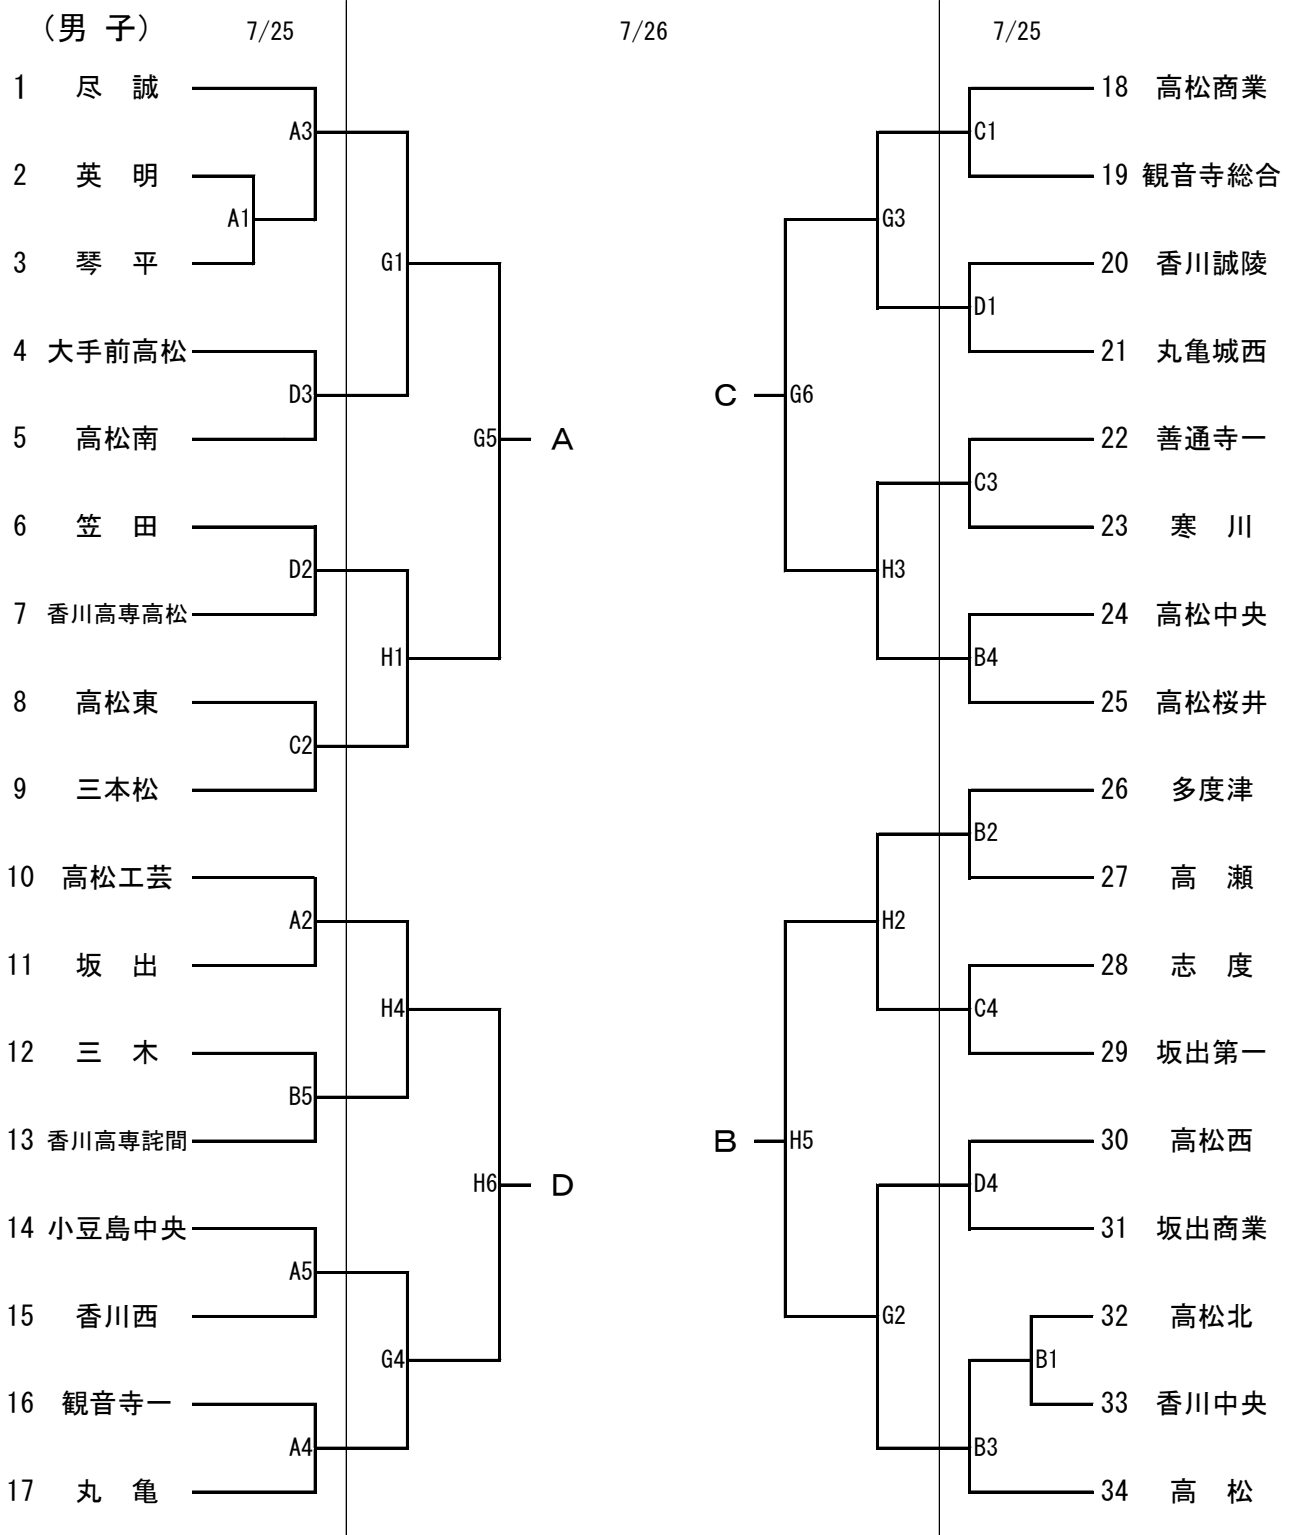

令和2年度 香川県高等学校バスケットボール夏季大会組合せ

< 試合開始時間 >

	1	2	3	4	5	6
7/25	10:00	11:00	12:00	13:00	14:00	
7/26	10:00	11:00	12:00	13:00	14:00	15:00

< 試合会場 >

7/25	Aコート	高松高校	奥側	Bコート	高松高校	入口側
	Cコート	善通寺第一高校	東側	Dコート	善通寺第一高校	西側
	Eコート	高松西高校	東側	Fコート	高松西高校	西側
7/26	Gコート	高松商業高校	南側	Hコート	高松商業高校	北側
	Iコート	高松南高校	入口側	Jコート	高松南高校	奥側