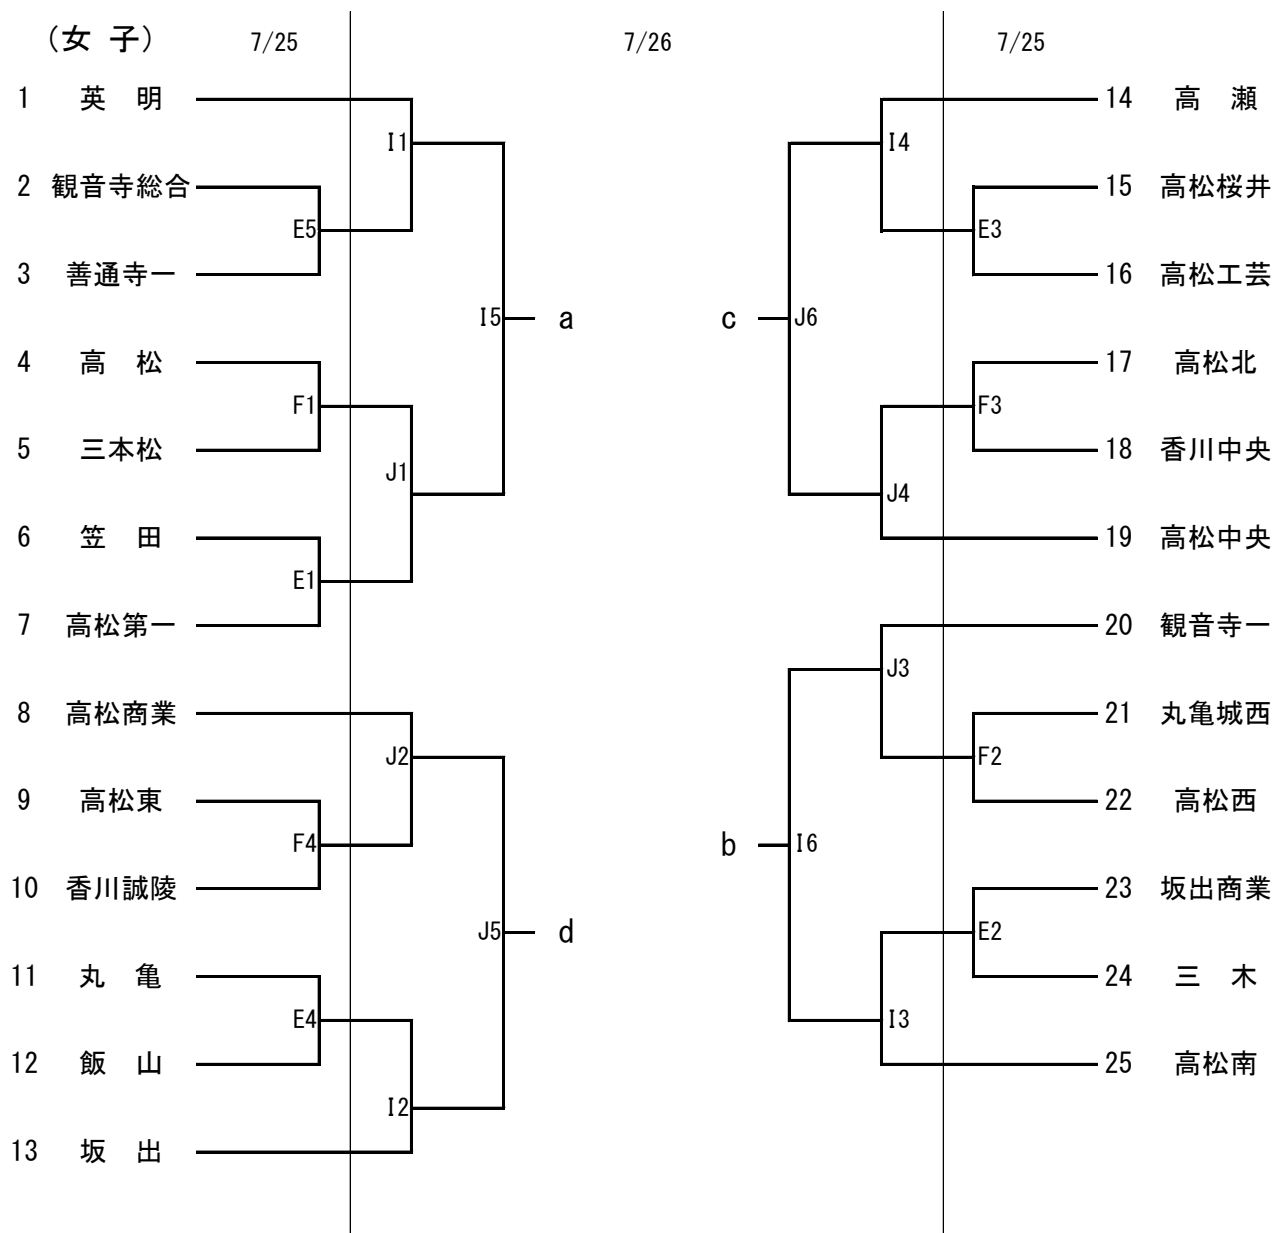

令和2年度 香川県高等学校バスケットボール夏季大会組合せ

< 試合開始時間 >

	1	2	3	4	5	6
7/25	10:00	11:00	12:00	13:00	14:00	
7/26	10:00	11:00	12:00	13:00	14:00	15:00

< 試合会場 >

7/25	Aコート	高松高校	奥側	Bコート	高松高校	入口側
	Cコート	善通寺第一高校	東側	Dコート	善通寺第一高校	西側
	Eコート	高松西高校	東側	Fコート	高松西高校	西側
7/26	Gコート	高松商業高校	南側	Hコート	高松商業高校	北側
	Iコート	高松南高校	入口側	Jコート	高松南高校	奥側