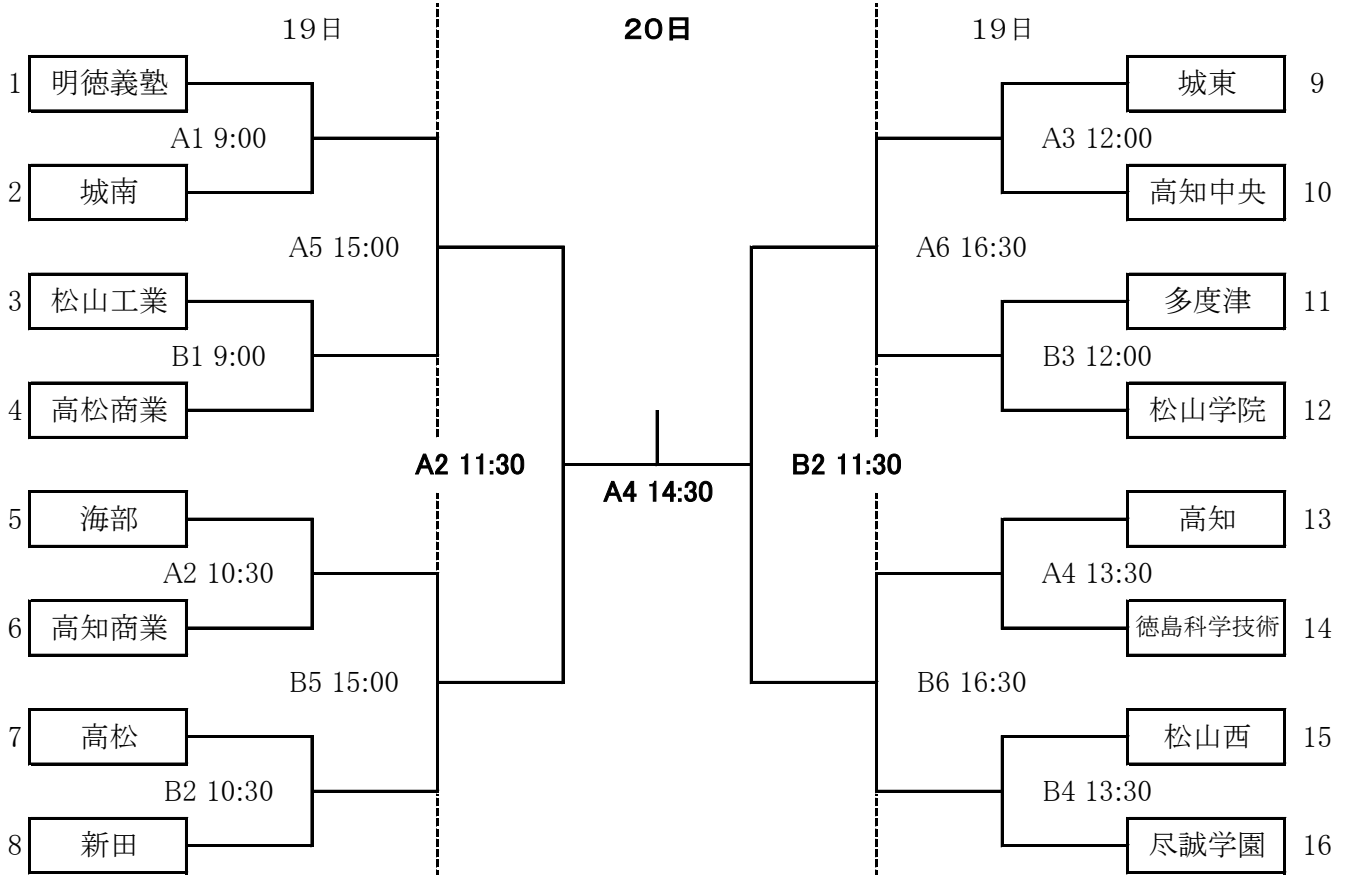

男子組合せ

女子組合せ

A・Bコート: 高松市総合体育館, C・Dコート: 香川総合体育館