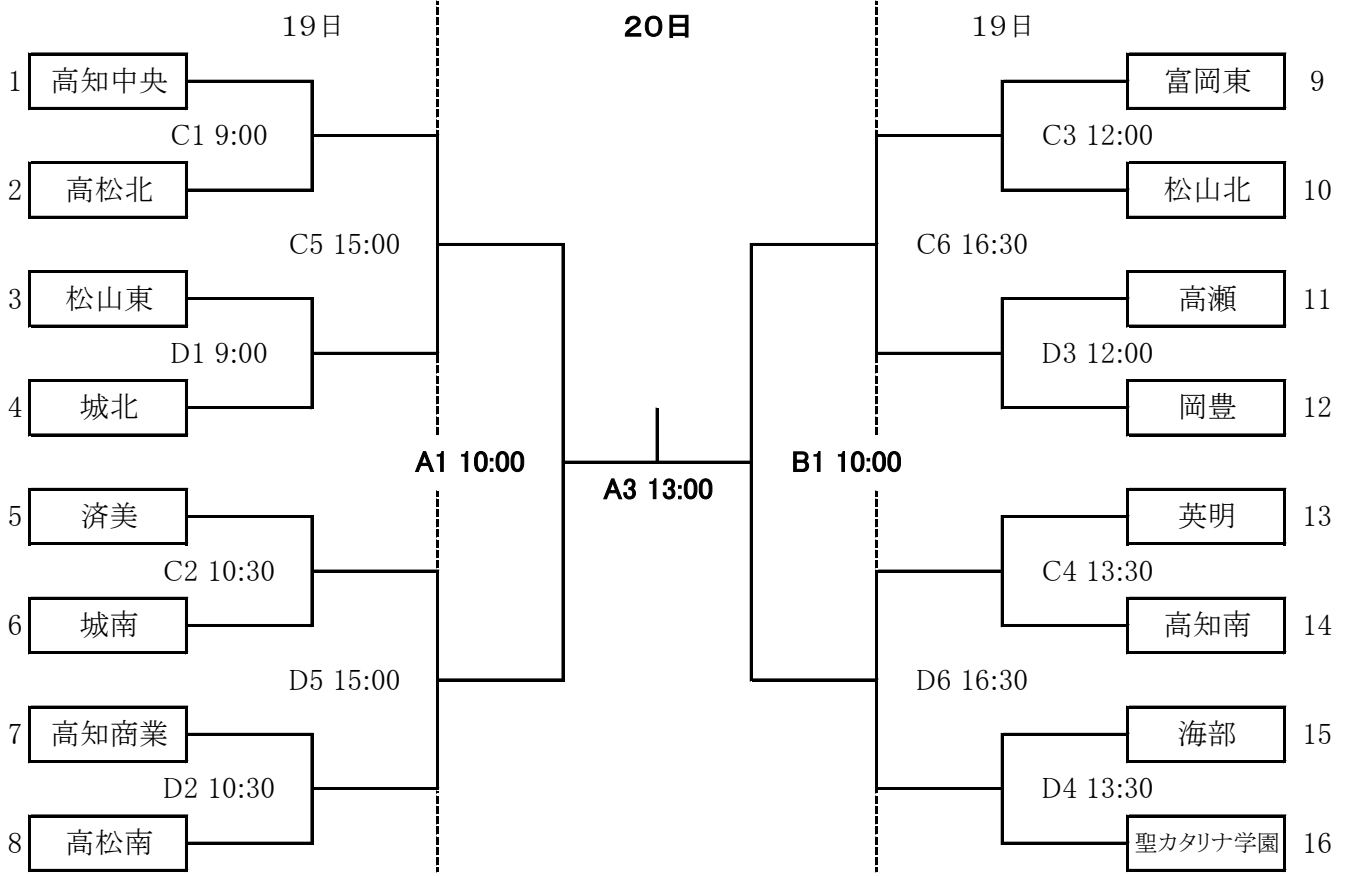

男子組合せ

女子組合せ

A・Bコート: 高松市総合体育館, C・Dコート: 香川総合体育館