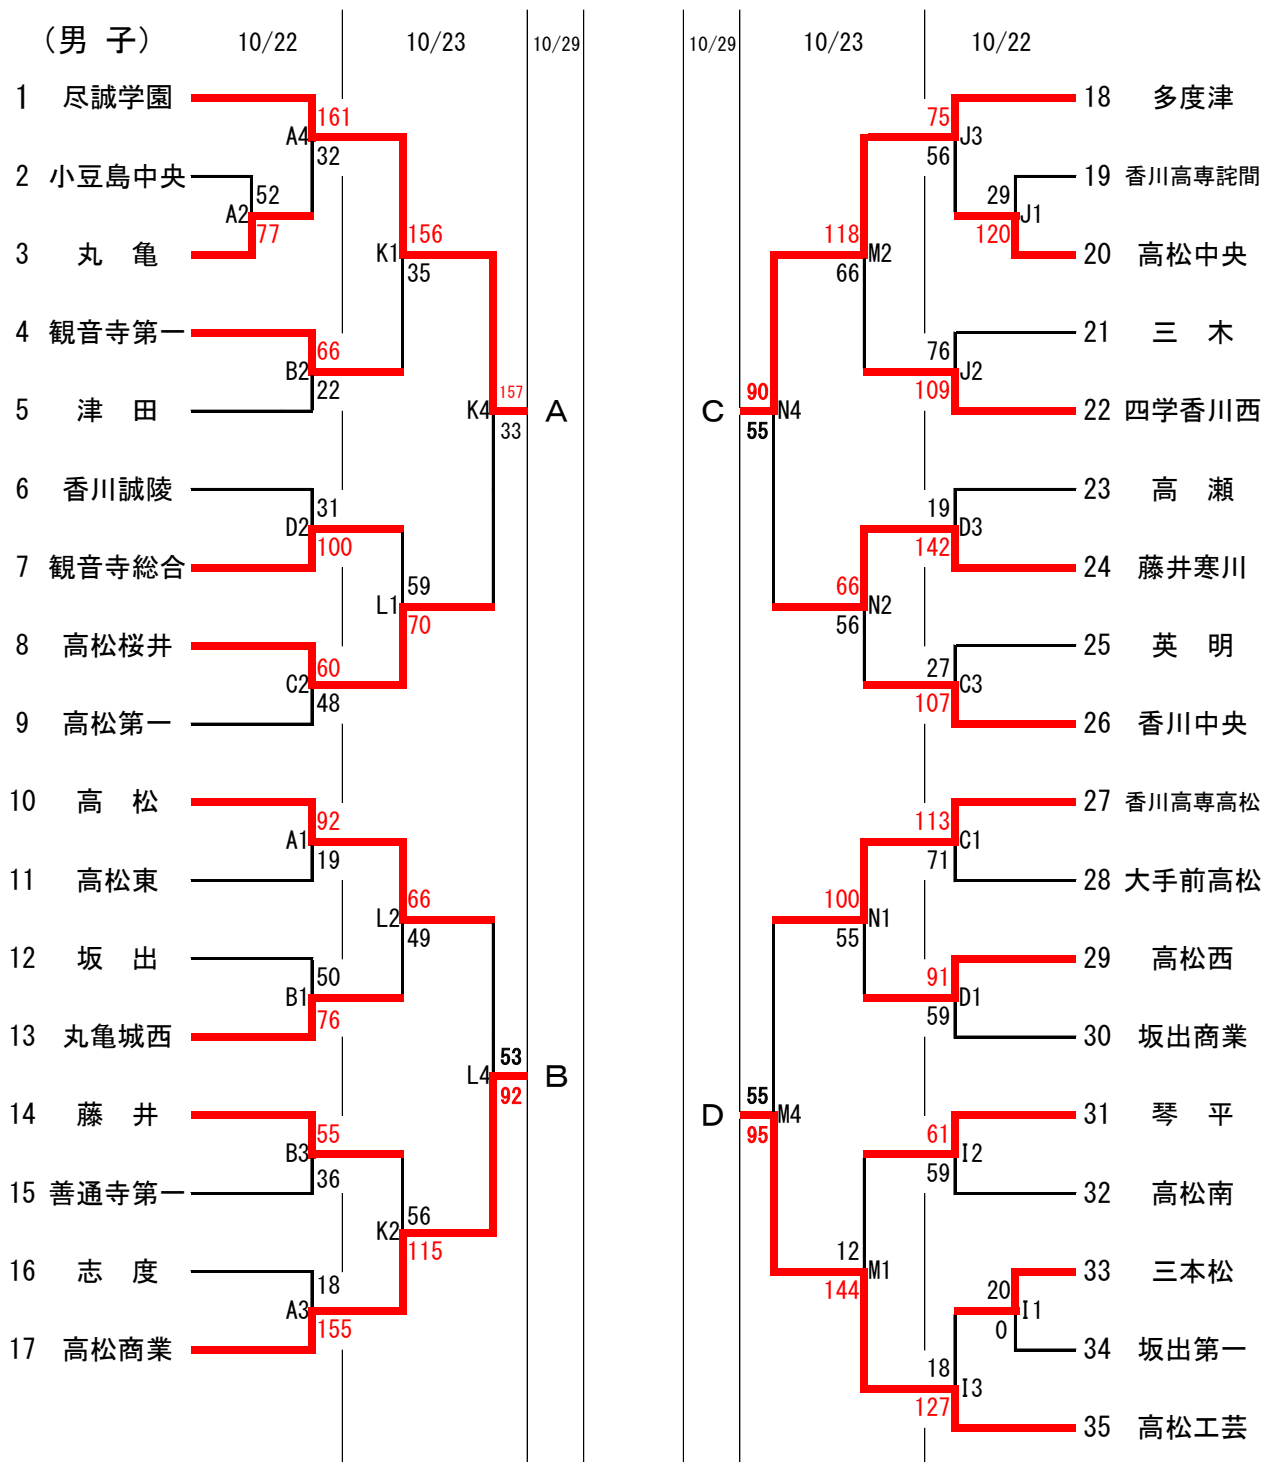

令和4年度第2回南海プライウッド杯兼全国高等学校バスケットボール選手権大会香川県予選会 組合せ

男子決勝リーグ

10/29

03	尽誠学園	79	対	86	高松商業	04	多度津	64	対	76	高松工芸
----	------	----	---	----	------	----	-----	----	---	----	------

10/30

P2	高松商業	81	対	67	多度津	P3	尽誠学園	82	対	47	高松工芸
----	------	----	---	----	-----	----	------	----	---	----	------

11/3

Q2	尽誠学園	116	対	64	多度津	Q3	高松商業	73	対	88	高松工芸
----	------	-----	---	----	-----	----	------	----	---	----	------

< 試合開始時間 >

	1	2	3	4
10/22	10:00	11:45	13:30	15:15
10/23	10:00	11:45	13:30	15:15
10/29	10:00	11:45	13:30	15:15
10/30	10:00	11:45	13:30	
11/3	10:00	12:00	14:00	

女子3位決定戦

10/30

P1	高松中央	101 対 50	丸亀城西
----	------	----------	------

< 試合会場 >

10/22	Aコート	高松商業高校	南側	Bコート	高松商業高校	北側
	Cコート	香川中央高校	ステージ側	Dコート	香川中央高校	入口側
	Eコート	高松高校	奥側	Fコート	高松高校	入口側
	Gコート	善通寺第一高校	東側	Hコート	善通寺第一高校	西側
	Iコート	三豊市総合体育館	ステージ側	Jコート	三豊市総合体育館	入口側
10/23	Kコート	高松商業高校	南側	Lコート	高松商業高校	北側
	Mコート	香川中央高校	ステージ側	Nコート	香川中央高校	入口側
10/29	Oコート	高松工芸高校				
10/30	Pコート	高松工芸高校				
11/3	Qコート	善通寺市民体育館				