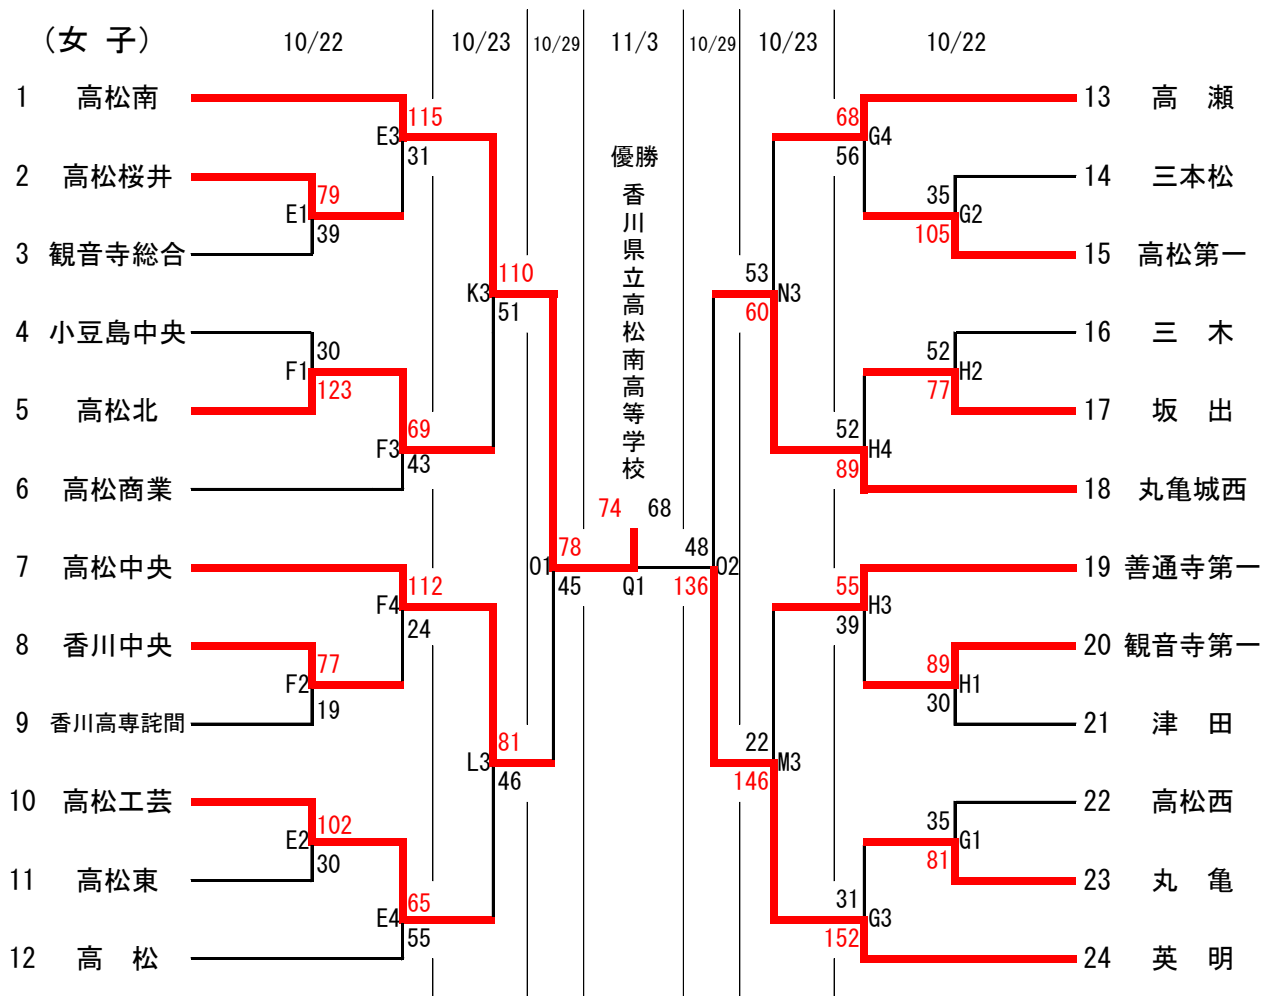

令和4年度第2回南海プライウッド杯兼全国高等学校バスケットボール選手権大会香川県予選会 組合せ

男子決勝リーグ

10/29

03	尽誠学園	79	対	86	高松商業	04	多度津	64	対	76	高松工芸
----	------	----	---	----	------	----	-----	----	---	----	------

10/30

P2	高松商業	81	対	67	多度津	P3	尽誠学園	82	対	47	高松工芸
----	------	----	---	----	-----	----	------	----	---	----	------

11/3

Q2	尽誠学園	116	対	64	多度津	Q3	高松商業	73	対	88	高松工芸
----	------	-----	---	----	-----	----	------	----	---	----	------

< 試合開始時間 >

	1	2	3	4
10/22	10:00	11:45	13:30	15:15
10/23	10:00	11:45	13:30	15:15
10/29	10:00	11:45	13:30	15:15
10/30	10:00	11:45	13:30	
11/3	10:00	12:00	14:00	