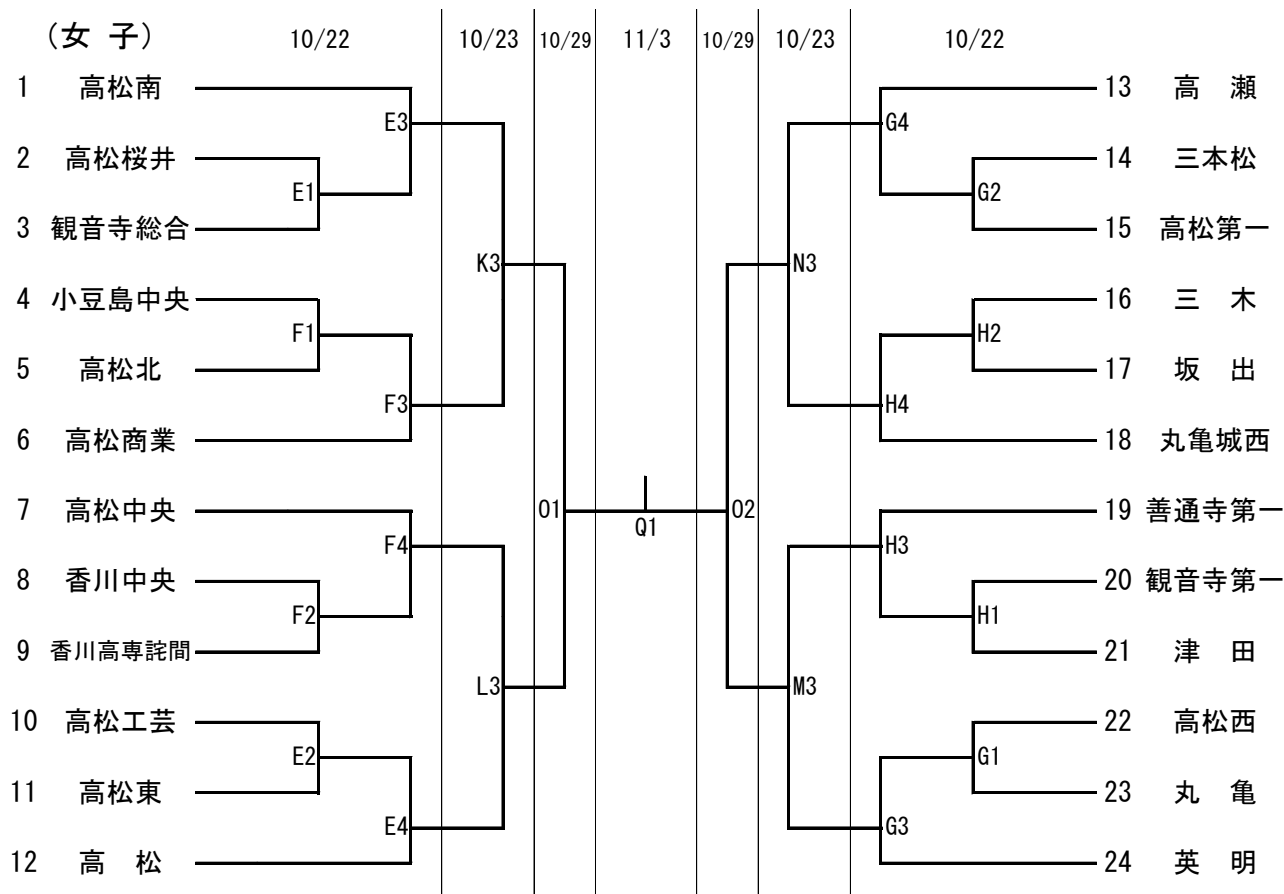

令和4年度第2回南海プライウッド杯兼全国高等学校バスケットボール選手権大会香川県予選会 組合せ

男子決勝リーグ

10/29

| | | | | | | | |
|----|---|---|---|----|---|---|---|
| 03 | A | 対 | B | 04 | C | 対 | D |
|----|---|---|---|----|---|---|---|

10/30

| | | | | | | | |
|----|------|---|------|----|------|---|------|
| P2 | 03勝者 | 対 | 04敗者 | P3 | 03敗者 | 対 | 04勝者 |
|----|------|---|------|----|------|---|------|

11/3

| | | | | | | | |
|----|------|---|------|----|------|---|------|
| Q2 | 03敗者 | 対 | 04敗者 | Q3 | 03勝者 | 対 | 04勝者 |
|----|------|---|------|----|------|---|------|

< 試合開始時間 >

| | 1 | 2 | 3 | 4 |
|-------|-------|-------|-------|-------|
| 10/22 | 10:00 | 11:45 | 13:30 | 15:15 |
| 10/23 | 10:00 | 11:45 | 13:30 | 15:15 |
| 10/29 | 10:00 | 11:45 | 13:30 | 15:15 |
| 10/30 | 10:00 | 11:45 | 13:30 | |
| 11/3 | 10:00 | 12:00 | 14:00 | |