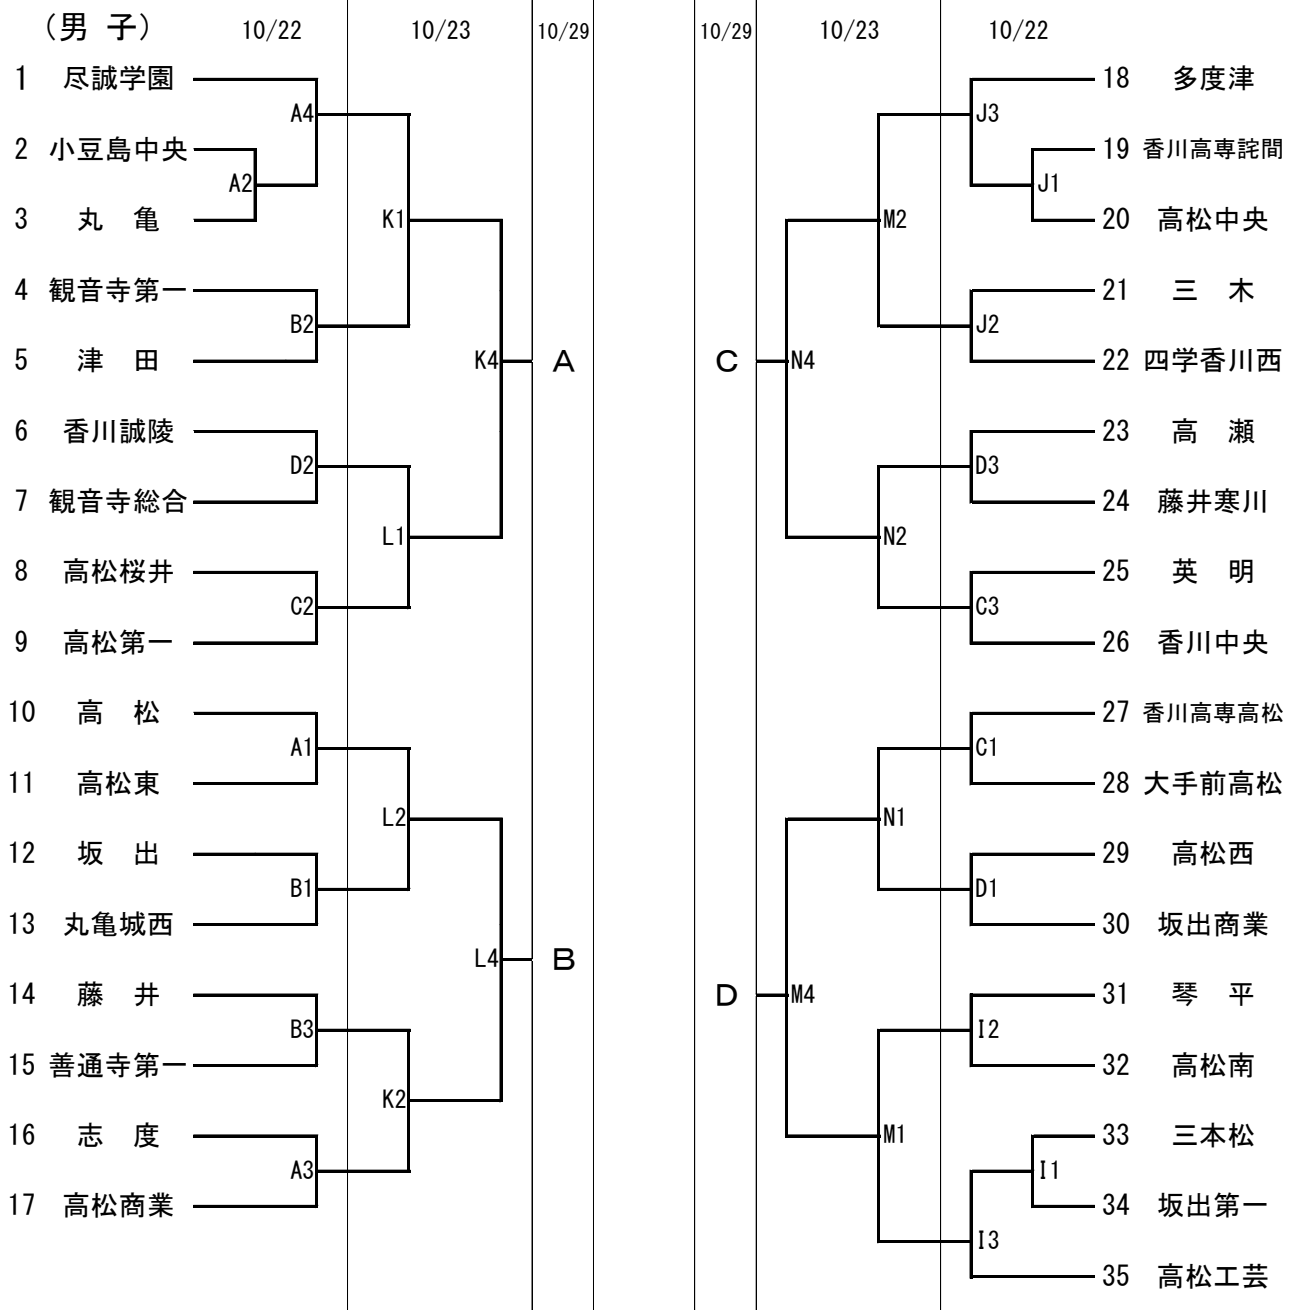

令和4年度第2回南海プライウッド杯兼全国高等学校バスケットボール選手権大会香川県予選会 組合せ

男子決勝リーグ

10/29

| | | | | | | | |
|----|---|---|---|----|---|---|---|
| 03 | A | 対 | B | 04 | C | 対 | D |
|----|---|---|---|----|---|---|---|

10/30

| | | | | | | | |
|----|------|---|------|----|------|---|------|
| P2 | 03勝者 | 対 | 04敗者 | P3 | 03敗者 | 対 | 04勝者 |
|----|------|---|------|----|------|---|------|

11/3

| | | | | | | | |
|----|------|---|------|----|------|---|------|
| Q2 | 03敗者 | 対 | 04敗者 | Q3 | 03勝者 | 対 | 04勝者 |
|----|------|---|------|----|------|---|------|

< 試合開始時間 >

| | 1 | 2 | 3 | 4 |
|-------|-------|-------|-------|-------|
| 10/22 | 10:00 | 11:45 | 13:30 | 15:15 |
| 10/23 | 10:00 | 11:45 | 13:30 | 15:15 |
| 10/29 | 10:00 | 11:45 | 13:30 | 15:15 |
| 10/30 | 10:00 | 11:45 | 13:30 | |
| 11/3 | 10:00 | 12:00 | 14:00 | |

女子3位決定戦

10/30

| | | | |
|----|------|---|------|
| P1 | 01敗者 | 対 | 02敗者 |
|----|------|---|------|

< 試合会場 >

| | | | | | | |
|-------|------|----------|-------|------|----------|-----|
| 10/22 | Aコート | 高松商業高校 | 南側 | Bコート | 高松商業高校 | 北側 |
| | Cコート | 香川中央高校 | ステージ側 | Dコート | 香川中央高校 | 入口側 |
| | Eコート | 高松高校 | 奥側 | Fコート | 高松高校 | 入口側 |
| | Gコート | 善通寺第一高校 | 東側 | Hコート | 善通寺第一高校 | 西側 |
| | Iコート | 三豊市総合体育館 | ステージ側 | Jコート | 三豊市総合体育館 | 入口側 |
| 10/23 | Kコート | 高松商業高校 | 南側 | Lコート | 高松商業高校 | 北側 |
| | Mコート | 香川中央高校 | ステージ側 | Nコート | 香川中央高校 | 入口側 |
| 10/29 | Oコート | 高松工芸高校 | | | | |
| 10/30 | Pコート | 高松工芸高校 | | | | |
| 11/3 | Qコート | 善通寺市民体育館 | | | | |