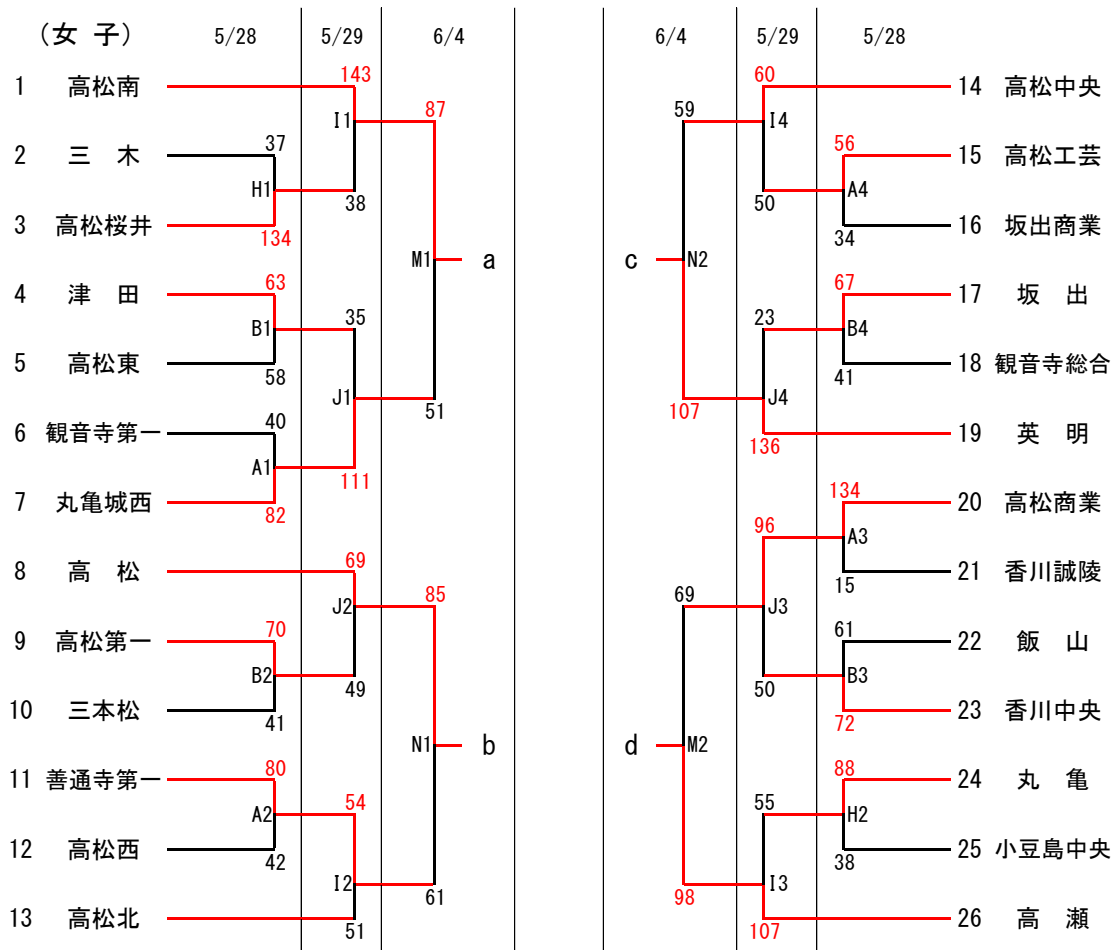

令和4年度 香川県高等学校総合体育大会バスケットボール競技組合せ

男子決勝リーグ

6/5

Q3	尽誠学園 84 対 69 高松工芸	Q4	高松商業 84 対 88 多度津
----	-------------------	----	------------------

6/6

P3	尽誠学園 91 対 76 高松商業	P4	高松工芸 104 対 67 多度津
----	-------------------	----	-------------------

6/11

Q3	高松工芸 108 対 88 高松商業	Q4	尽誠学園 82 対 68 多度津
----	--------------------	----	------------------

< 試合開始時間 >

	1	2	3	4
5/28	9:30	11:10	12:50	14:30
5/29	9:30	11:10	12:50	14:30
6/4	9:30	11:10	12:50	14:30
6/5	9:30	11:10	12:50	14:30
6/6	9:30	11:10	12:50	14:30
6/11	9:30	11:10	12:50	14:30