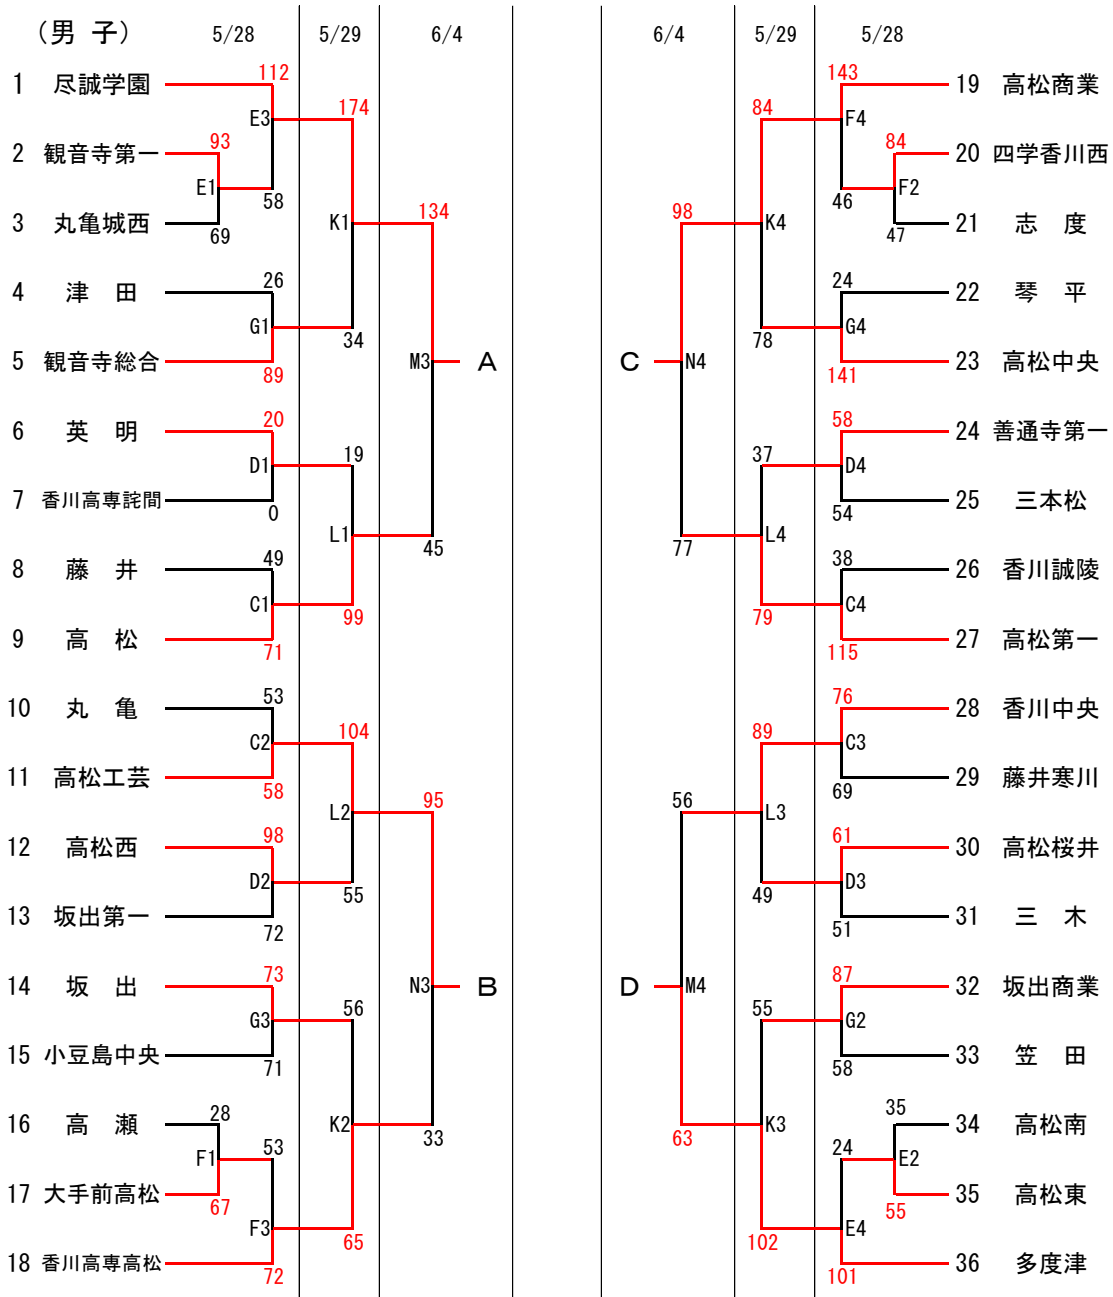

令和4年度 香川県高等学校総合体育大会バスケットボール競技組合せ

男子決勝リーグ

6/5

Q3	尽誠学園 84 対 69 高松工芸	Q4	高松商業 84 対 88 多度津
----	-------------------	----	------------------

6/6

P3	尽誠学園 91 対 76 高松商業	P4	高松工芸 104 対 67 多度津
----	-------------------	----	-------------------

6/11

Q3	高松工芸 108 対 88 高松商業	Q4	尽誠学園 82 対 68 多度津
----	--------------------	----	------------------

< 試合開始時間 >

	1	2	3	4
5/28	9:30	11:10	12:50	14:30
5/29	9:30	11:10	12:50	14:30
6/4	9:30	11:10	12:50	14:30
6/5	9:30	11:10	12:50	14:30
6/6	9:30	11:10	12:50	14:30
6/11	9:30	11:10	12:50	14:30

女子決勝リーグ

6/5

01	高松南	20	対	0	高松	02	英明	99	対	58	高瀬
----	-----	----	---	---	----	----	----	----	---	----	----

6/6

P1	高松南	100	対	55	高瀬	P2	高松	45	対	122	英明
----	-----	-----	---	----	----	----	----	----	---	-----	----