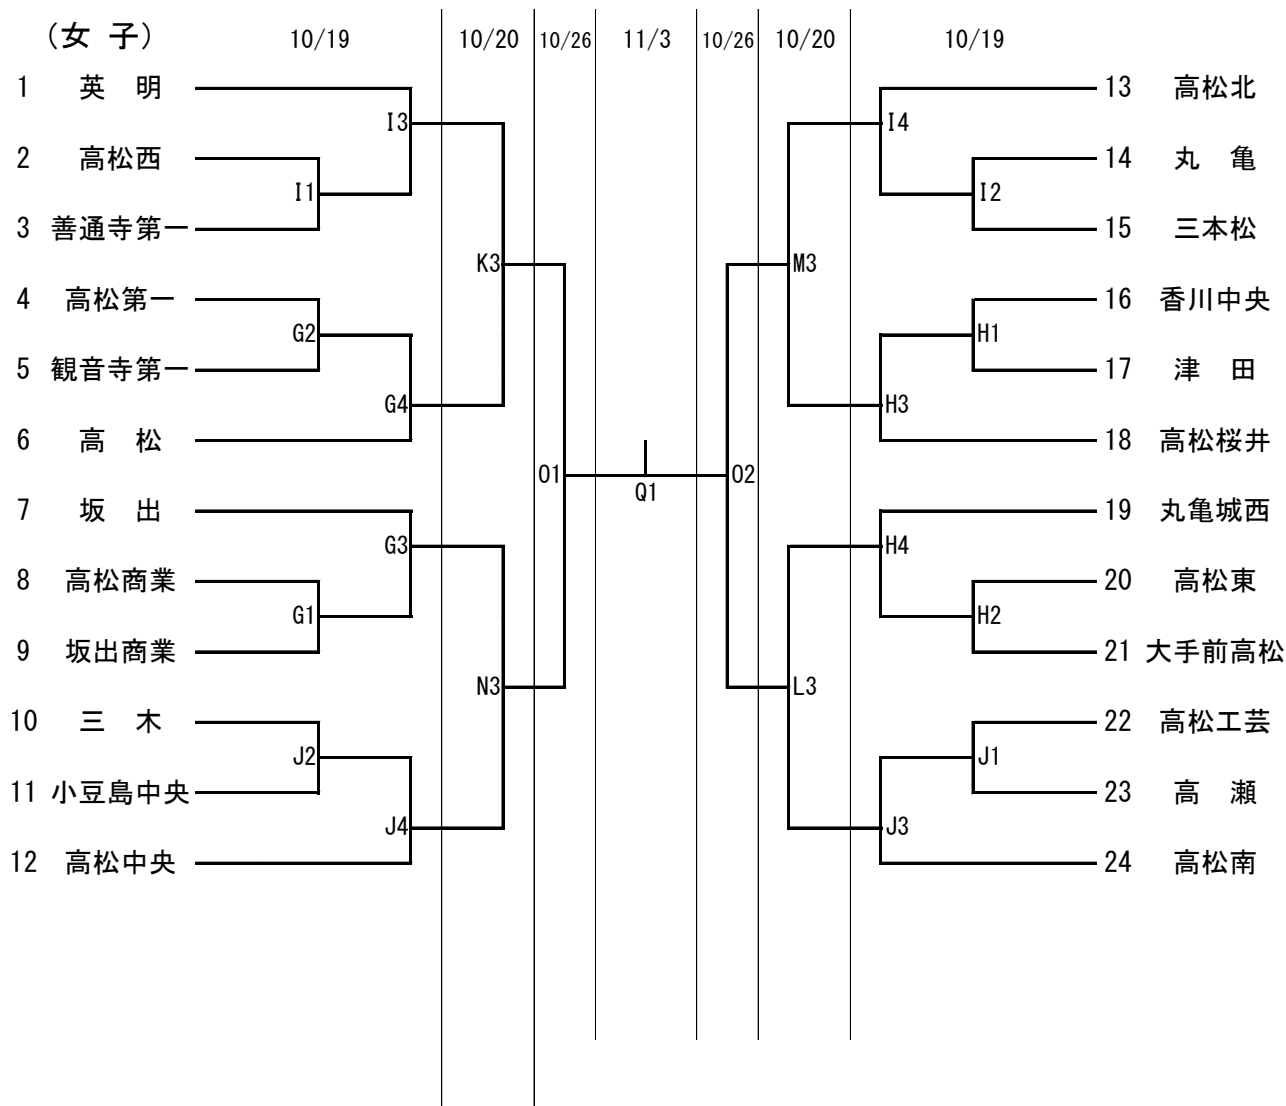

令和6年度 第4回南海プライウッド杯 兼 全国高等学校バスケットボール選手権大会 香川県予選会 組合せ

男子決勝リーグ

10/26

03	A	対	B	04	C	対	D
----	---	---	---	----	---	---	---

10/27

P2	03勝者	対	04敗者	P3	03敗者	対	04勝者
----	------	---	------	----	------	---	------

11/3

Q2	03敗者	対	04敗者	Q3	03勝者	対	04勝者
----	------	---	------	----	------	---	------

< 試合開始時間 >

	1	2	3	4
10/19	10:00	11:40	13:20	15:00
10/20	10:00	11:40	13:20	15:00
10/26	10:00	11:40	13:20	15:00
10/27	10:00	11:40	13:20	
11/3	10:00	11:40	13:20	

女子3位決定戦

10/27

P1	01敗者	対	02敗者
----	------	---	------