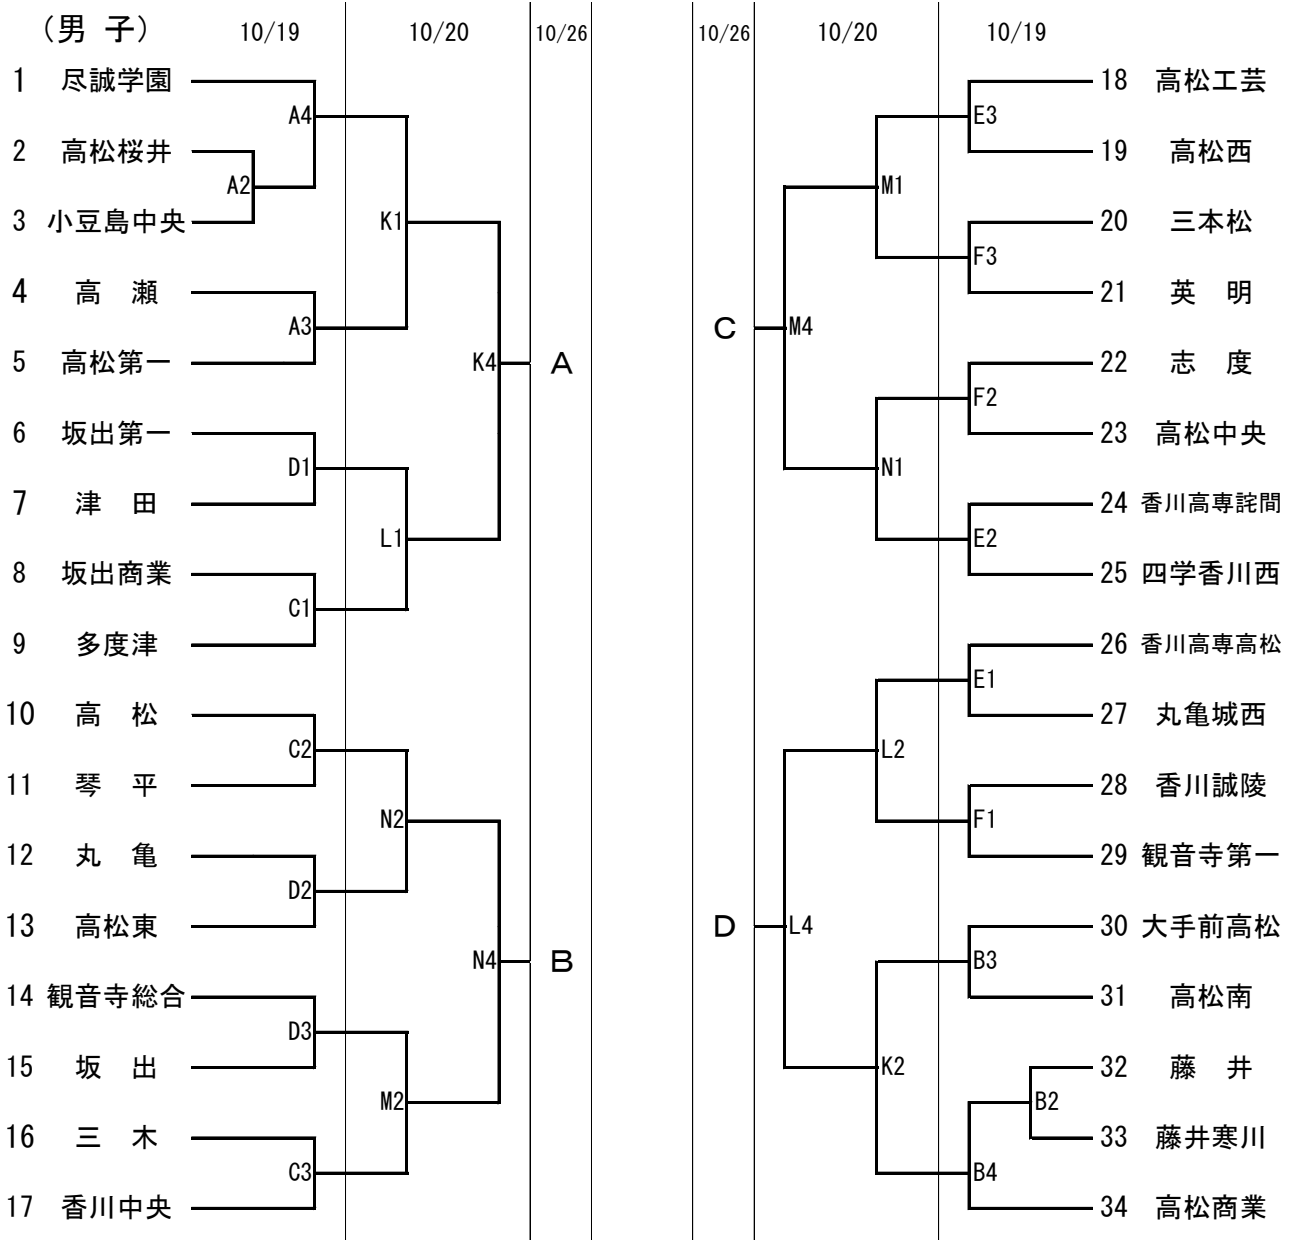

令和6年度 第4回南海プライウッド杯 兼 全国高等学校バスケットボール選手権大会 香川県予選会 組合せ

男子決勝リーグ

10/26

03	A	対	B	04	C	対	D
----	---	---	---	----	---	---	---

10/27

P2	03勝者	対	04敗者	P3	03敗者	対	04勝者
----	------	---	------	----	------	---	------

11/3

Q2	03敗者	対	04敗者	Q3	03勝者	対	04勝者
----	------	---	------	----	------	---	------

< 試合開始時間 >

	1	2	3	4
10/19	10:00	11:40	13:20	15:00
10/20	10:00	11:40	13:20	15:00
10/26	10:00	11:40	13:20	15:00
10/27	10:00	11:40	13:20	
11/3	10:00	11:40	13:20	

女子3位決定戦

10/27

P1	01敗者	対	02敗者
----	------	---	------

< 試合会場 >

10/19	Aコート	善通寺市民体育館	奥側	Bコート	善通寺市民体育館	入口側
	Cコート	香川中央高校	ステージ側	Dコート	香川中央高校	入口側
	Eコート	高松西高校	東側	Fコート	高松西高校	西側
	Gコート	高松第一高校	ステージ側	Hコート	高松第一高校	入口側
	Iコート	善通寺第一高校	東側	Jコート	善通寺第一高校	西側
10/20	Kコート	善通寺市民体育館	奥側	Lコート	善通寺市民体育館	入口側
	Mコート	三豊市総合体育館	ステージ側	Nコート	三豊市総合体育館	入口側
10/26	Oコート	高松工芸高校				
10/27	Pコート	高松工芸高校				
11/3	Qコート	善通寺市民体育館				