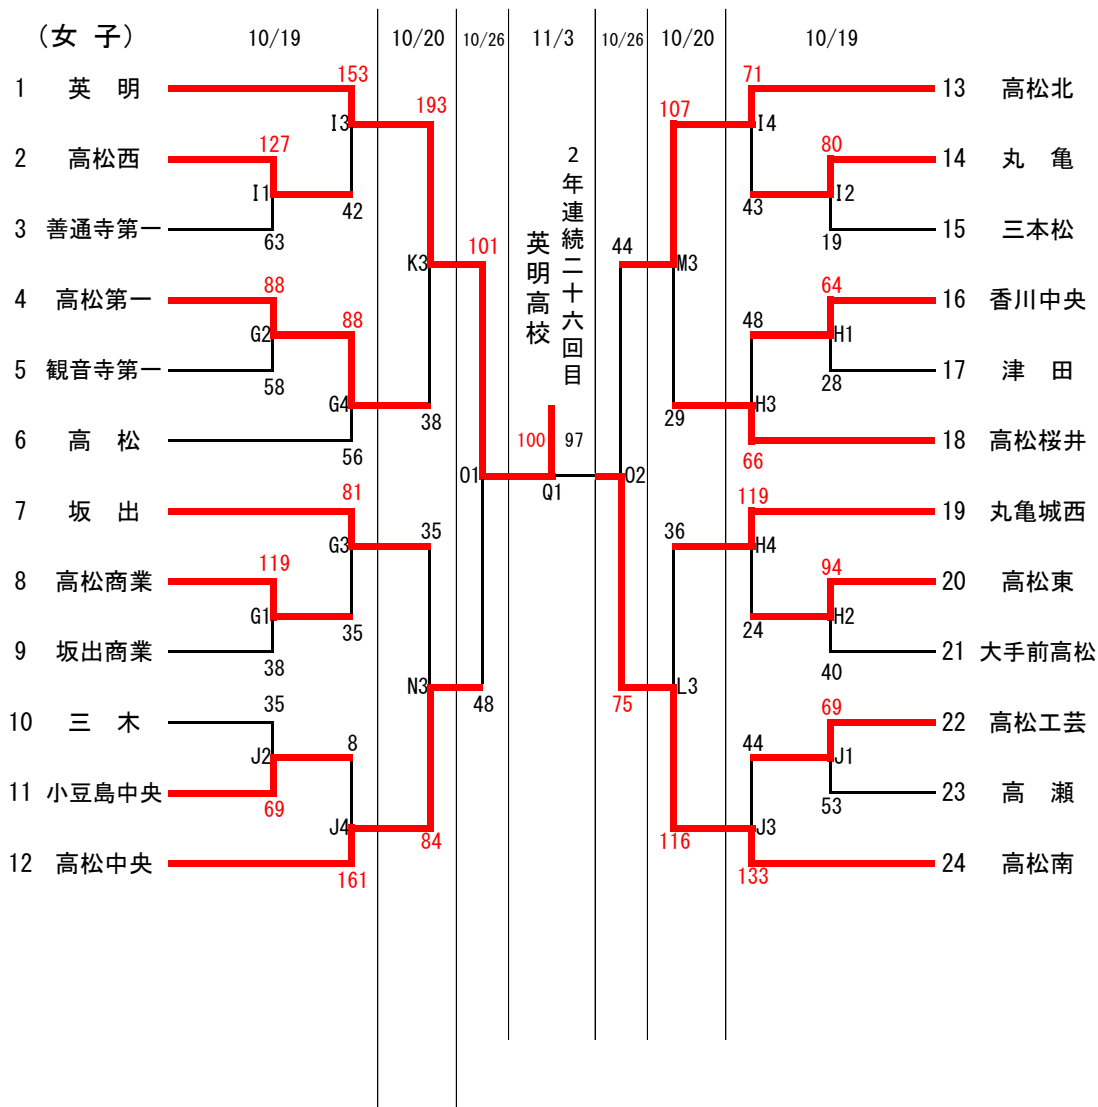

男子決勝リーグ

10/26

03	尽誠学園	108	対	73	香川中央	04	高松工業	60	対	69	高松商業
----	------	-----	---	----	------	----	------	----	---	----	------

10/27

P2	尽誠学園	89	対	61	高松工業	P3	香川中央	52	対	80	高松商業
----	------	----	---	----	------	----	------	----	---	----	------

11/3

Q2	香川中央	60	対	68	高松工業	Q3	尽誠学園	89	対	77	高松商業
----	------	----	---	----	------	----	------	----	---	----	------

優勝	尽誠学園
7年連続17回目	

準優勝	高松商業
3位	高松工業
4位	香川中央

女子3位決定戦

10/27

P1	高松中央51 対 82高松北
----	----------------

< 試合会場 >

10/19	Aコート	善通寺市民体育館	奥側	Bコート	善通寺市民体育館	入口側
	Cコート	香川中央高校	ステージ側	Dコート	香川中央高校	入口側
	Eコート	高松西高校	東側	Fコート	高松西高校	西側
	Gコート	高松第一高校	ステージ側	Hコート	高松第一高校	入口側
	Iコート	善通寺第一高校	東側	Jコート	善通寺第一高校	西側
10/20	Kコート	善通寺市民体育館	奥側	Lコート	善通寺市民体育館	入口側
	Mコート	三豊市総合体育館	ステージ側	Nコート	三豊市総合体育館	入口側
10/26	Oコート	高松工芸高校				
10/27	Pコート	高松工芸高校				
11/3	Qコート	善通寺市民体育館				