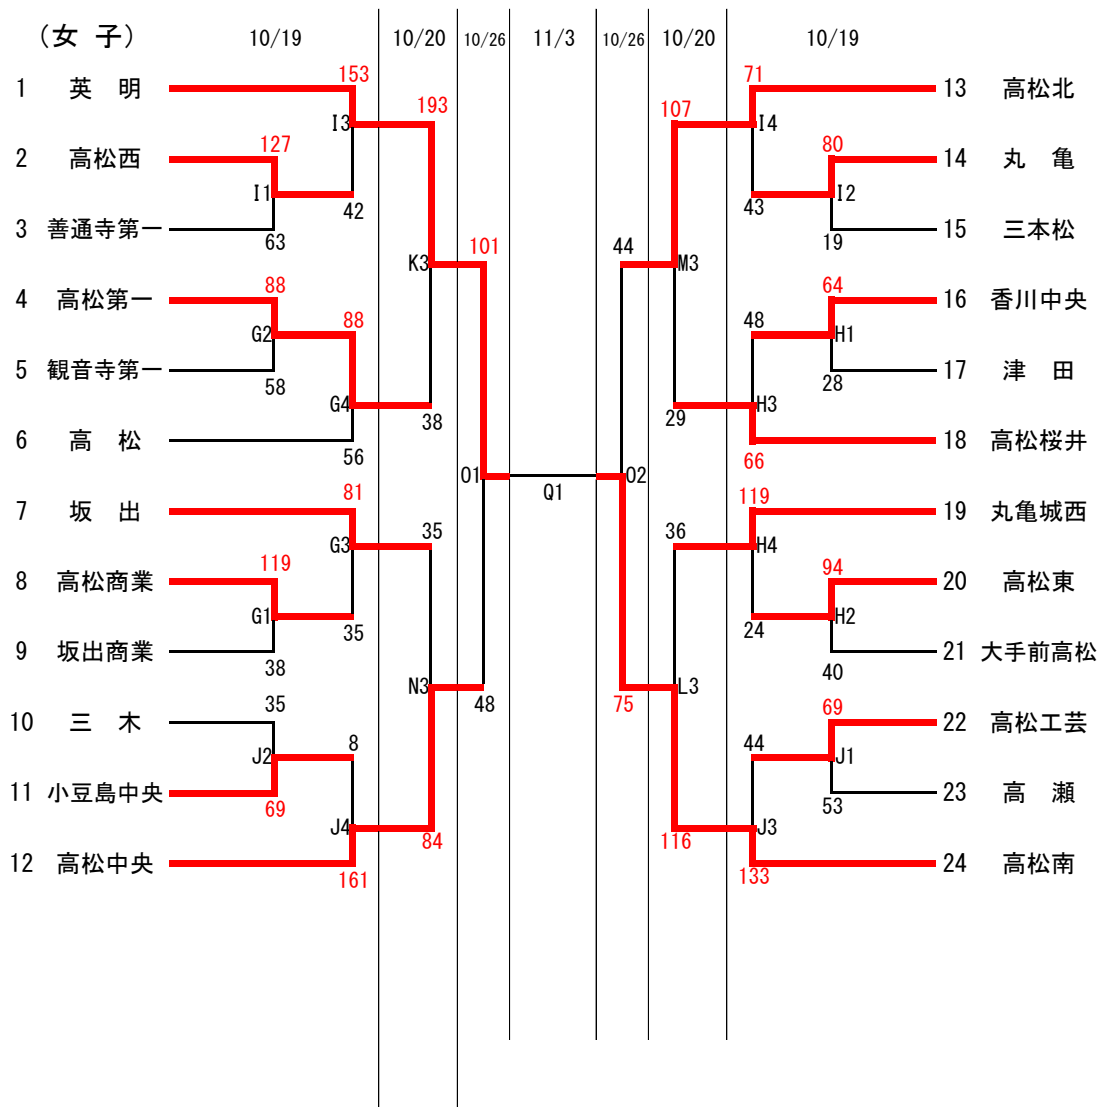

女子3位決定戦

10/27

P1	高松中央51 対 82高松北

< 試合会場 >

10/19	Aコート	善通寺市民体育館	奥側	Bコート	善通寺市民体育館	入口側
	Cコート	香川中央高校	ステージ側	Dコート	香川中央高校	入口側
	Eコート	高松西高校	東側	Fコート	高松西高校	西側
	Gコート	高松第一高校	ステージ側	Hコート	高松第一高校	入口側
	Iコート	善通寺第一高校	東側	Jコート	善通寺第一高校	西側
10/20	Kコート	善通寺市民体育館	奥側	Lコート	善通寺市民体育館	入口側
	Mコート	三豊市総合体育館	ステージ側	Nコート	三豊市総合体育館	入口側
10/26	Oコート	高松工芸高校				
10/27	Pコート	高松工芸高校				
11/3	Qコート	善通寺市民体育館