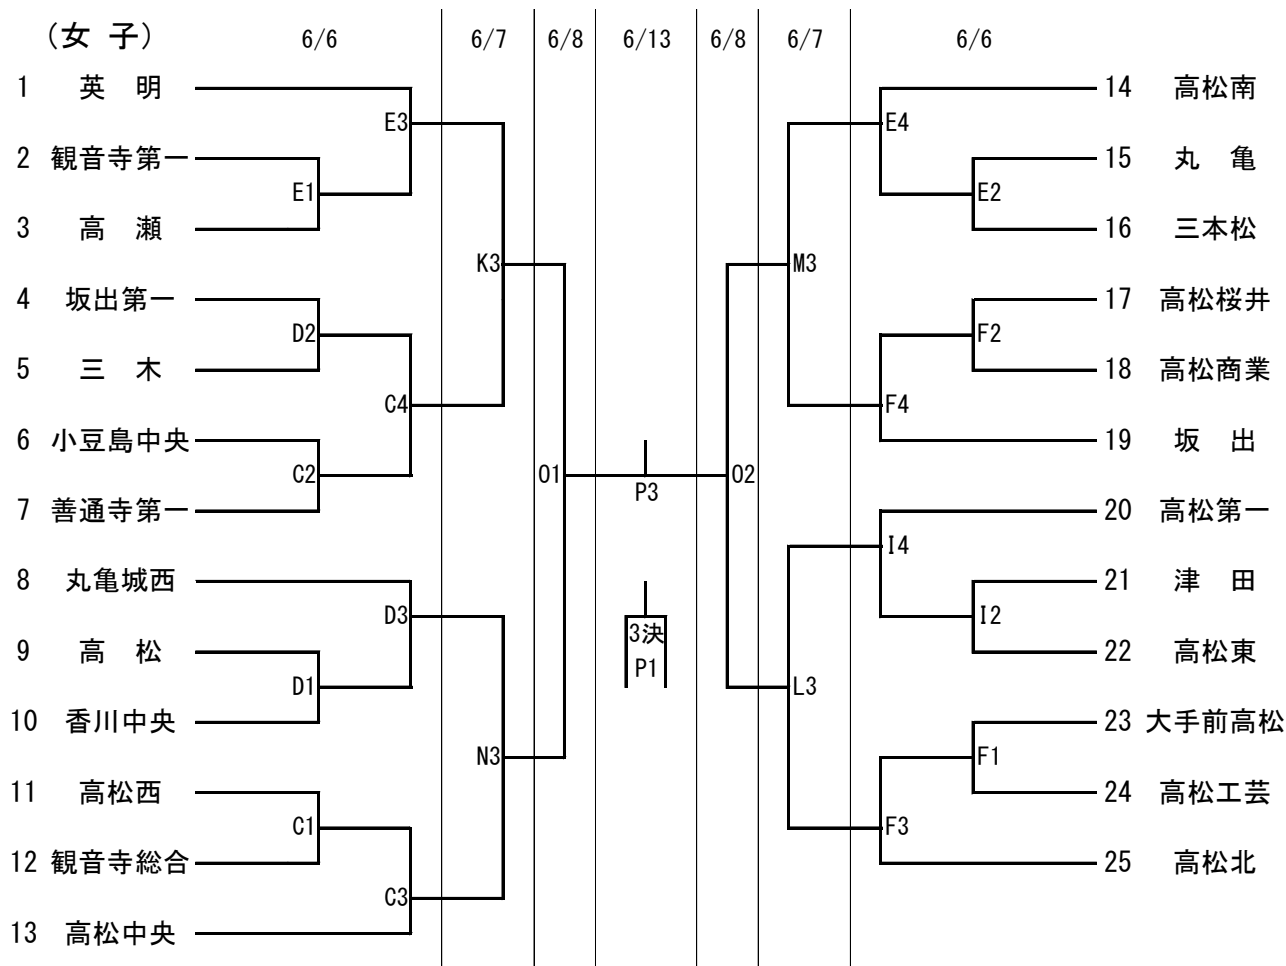

令和8年度 香川県高等学校総合体育大会バスケットボール競技組合せ

< 試合開始時間 >

	1	2	3	4
6/6	10:00	11:40	13:20	15:00
6/7	10:00	11:40	13:20	15:00
6/8	10:00	11:40	13:20	15:00
6/13	10:00	11:40	13:20	15:00

< 試合会場 >

6/6	Aコート	高松高校	奥側	Bコート	高松高校	入口側
	Cコート	高松西高校	東側	Dコート	高松西高校	西側
	Eコート	高松南高校	入口側	Fコート	高松南高校	奥側
	Gコート	三本松高校	ステージ側	Hコート	三本松高校	入口側
	Iコート	ツインパルながお	ステージ側	Jコート	ツインパルながお	入口側
6/7	Kコート	善通寺市民体育館	奥側	Lコート	善通寺市民体育館	入口側
	Mコート	高松高校	奥側	Nコート	高松高校	入口側
6/8	Oコート	善通寺市民体育館	奥側			
6/13	Pコート	善通寺市民体育館				