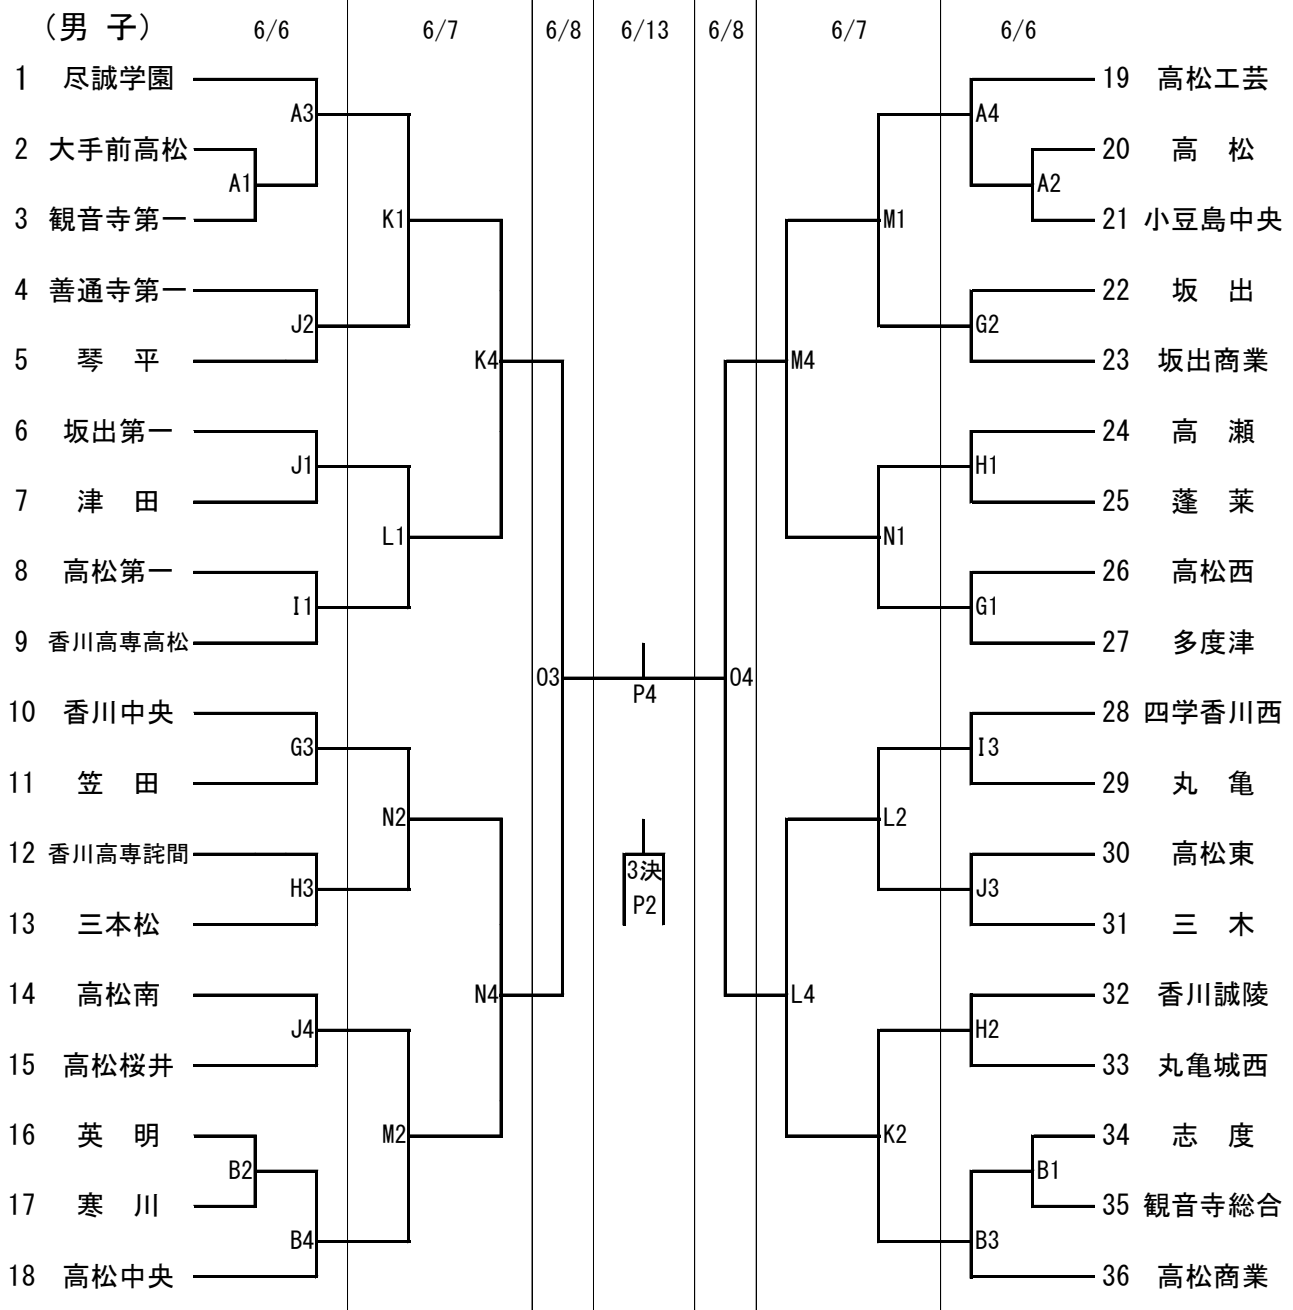

令和8年度 香川県高等学校総合体育大会バスケットボール競技組合せ

< 試合開始時間 >

	1	2	3	4
6/6	10:00	11:40	13:20	15:00
6/7	10:00	11:40	13:20	15:00
6/8	10:00	11:40	13:20	15:00
6/13	10:00	11:40	13:20	15:00

< 試合会場 >

6/6	Aコート	高松高校	奥側	Bコート	高松高校	入口側
	Cコート	高松西高校	東側	Dコート	高松西高校	西側
	Eコート	高松南高校	入口側	Fコート	高松南高校	奥側
	Gコート	三本松高校	ステージ側	Hコート	三本松高校	入口側
	Iコート	ツインパルながお	ステージ側	Jコート	ツインパルながお	入口側
6/7	Kコート	善通寺市民体育館	奥側	Lコート	善通寺市民体育館	入口側
	Mコート	高松高校	奥側	Nコート	高松高校	入口側
6/8	Oコート	善通寺市民体育館	奥側			
6/13	Pコート	善通寺市民体育館				