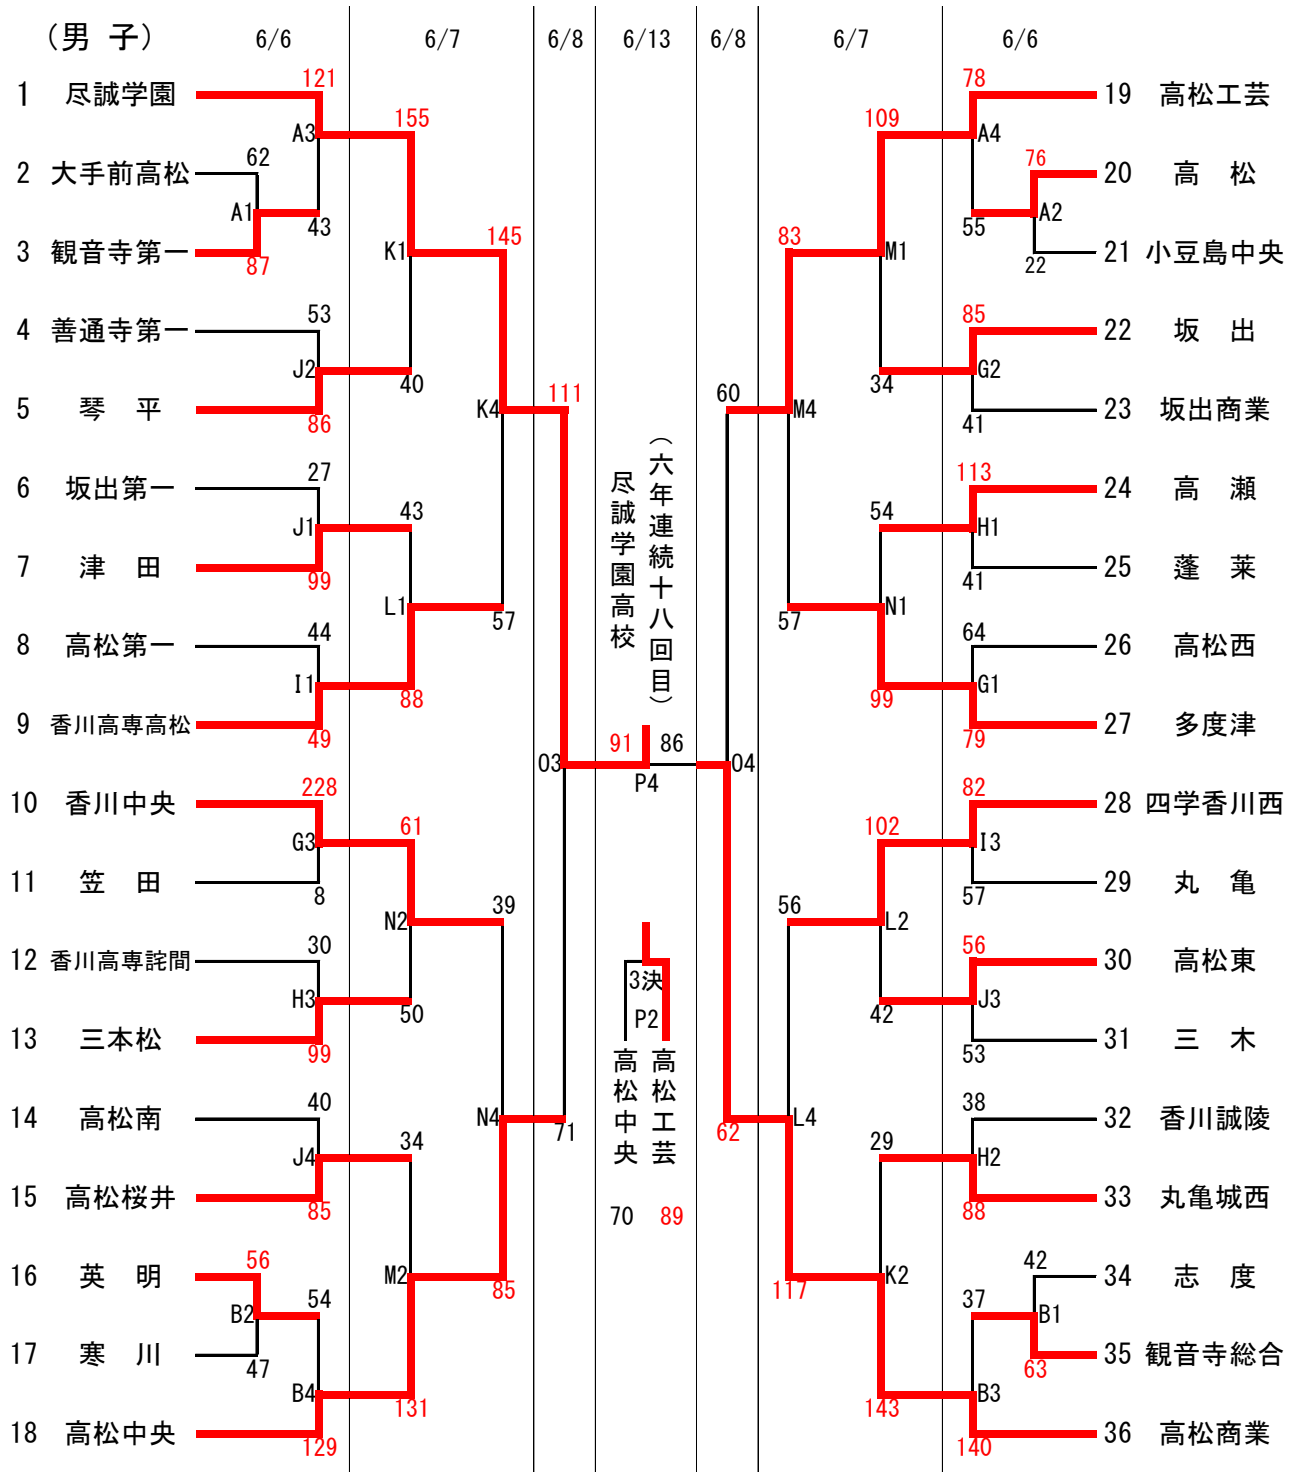

令和8年度 香川県高等学校総合体育大会バスケットボール競技組合せ

< 試合開始時間 >

	1	2	3	4
6/6	10:00	11:40	13:20	15:00
6/7	10:00	11:40	13:20	15:00
6/8	10:00	11:40	13:20	15:00
6/13	10:00	11:40	13:20	15:00

< 試合会場 >

6/6	Aコート	高松高校	奥側	Bコート	高松高校	入口側
	Cコート	高松西高校	東側	Dコート	高松西高校	西側
	Eコート	高松南高校	入口側	Fコート	高松南高校	奥側
	Gコート	三本松高校	ステージ側	Hコート	三本松高校	入口側
	Iコート	ツインパルながお	ステージ側	Jコート	ツインパルながお	入口側
6/7	Kコート	善通寺市民体育館	奥側	Lコート	善通寺市民体育館	入口側
	Mコート	高松高校	奥側	Nコート	高松高校	入口側
6/8	Oコート	善通寺市民体育館	奥側			
6/13	Pコート	善通寺市民体育館				