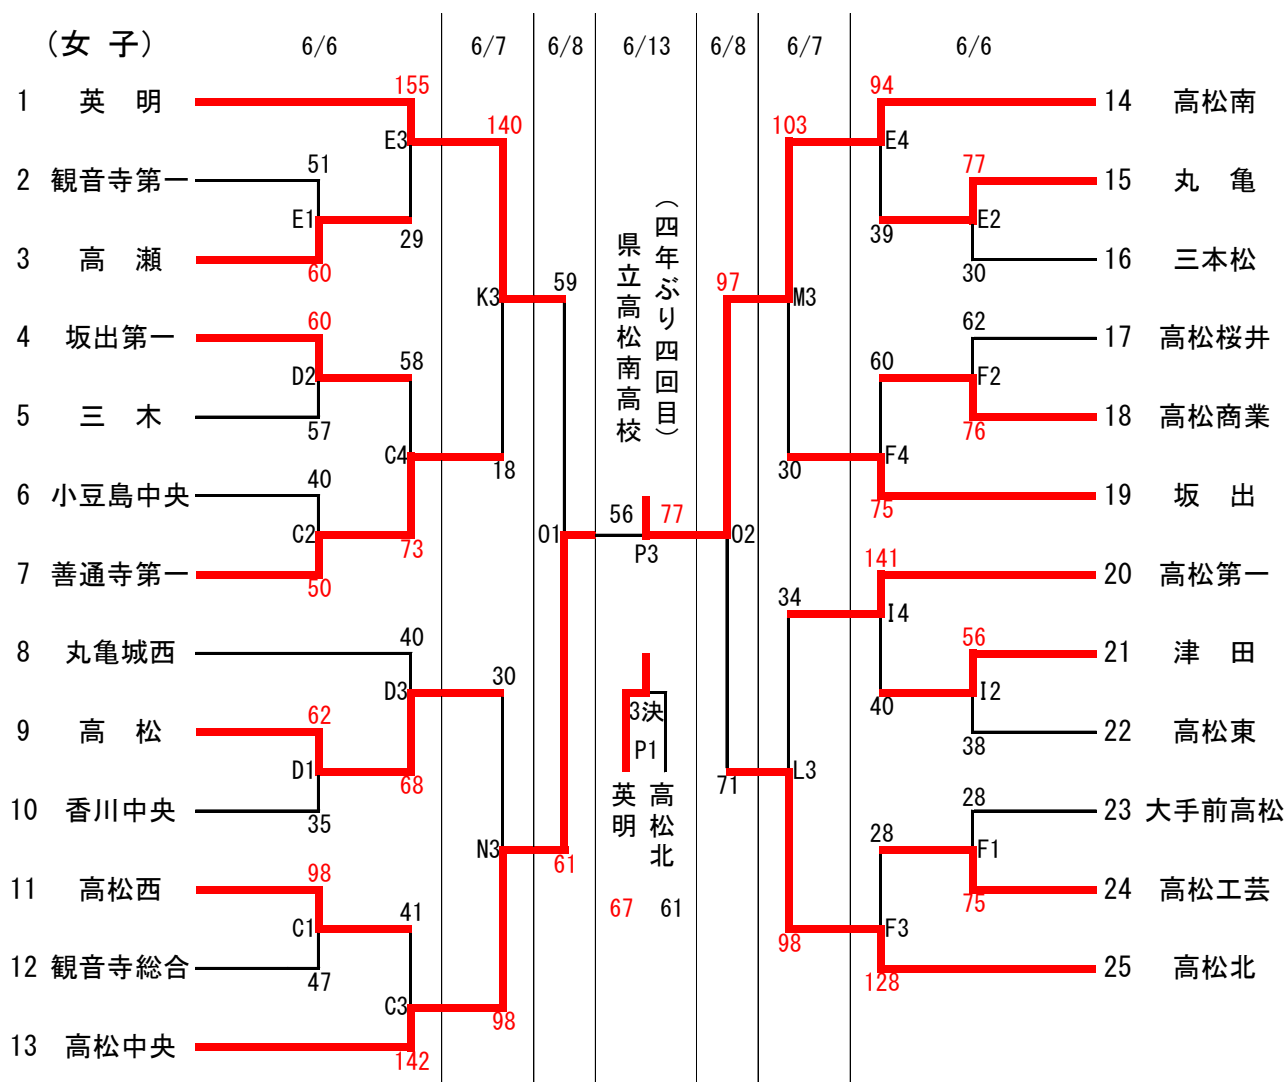

令和8年度 香川県高等学校総合体育大会バスケットボール競技組合せ

< 試合開始時間 >

	1	2	3	4
6/6	10:00	11:40	13:20	15:00
6/7	10:00	11:40	13:20	15:00
6/8	10:00	11:40	13:20	15:00
6/13	10:00	11:40	13:20	15:00

< 試合会場 >

6/6	Aコート	高松高校	奥側	Bコート	高松高校	入口側
	Cコート	高松西高校	東側	Dコート	高松西高校	西側
	Eコート	高松南高校	入口側	Fコート	高松南高校	奥側
	Gコート	三本松高校	ステージ側	Hコート	三本松高校	入口側
	Iコート	ツインパルながお	ステージ側	Jコート	ツインパルながお	入口側
6/7	Kコート	善通寺市民体育館	奥側	Lコート	善通寺市民体育館	入口側
	Mコート	高松高校	奥側	Nコート	高松高校	入口側
6/8	Oコート	善通寺市民体育館	奥側			
6/13	Pコート	善通寺市民体育館				