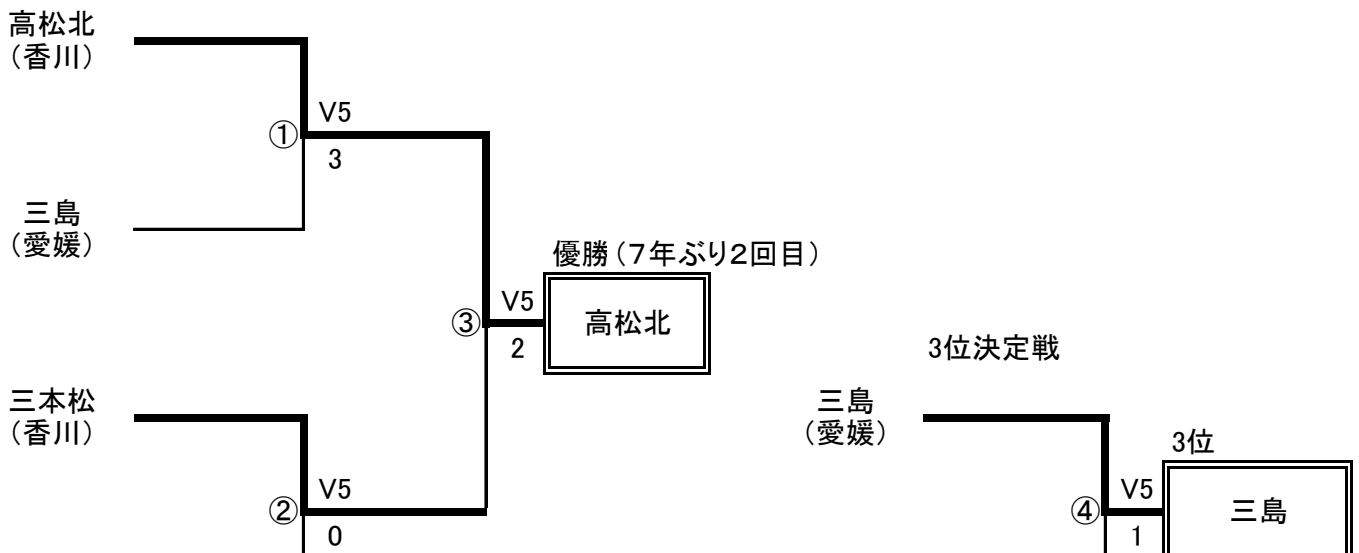

【学校対抗・男子】

準決勝①

学校名	氏名		1	2	3	R	4	5	6	R		
城ノ内	大平	1	3				V5	V5	V5			
	三居	2							0	3	0	
	平	3							3		4	
		R										
三本松	入谷	4	2	V5	V5		V5					
	山口	5	1	V5								
	江本	6	3	V5	V5							
	松村	R										

決勝②

学校名	氏名		1	2	3	R	4	5	6	R		
三本松	江本	1	0					2	2			
	松村	2							2			
	入谷	3									3	
	川田	R							1			
高松北	高杉	4		V5		V5	V5					
	小笠原	5	V5									
	山田	6	V5		V5							
	金高	R										

【学校対抗・女子】