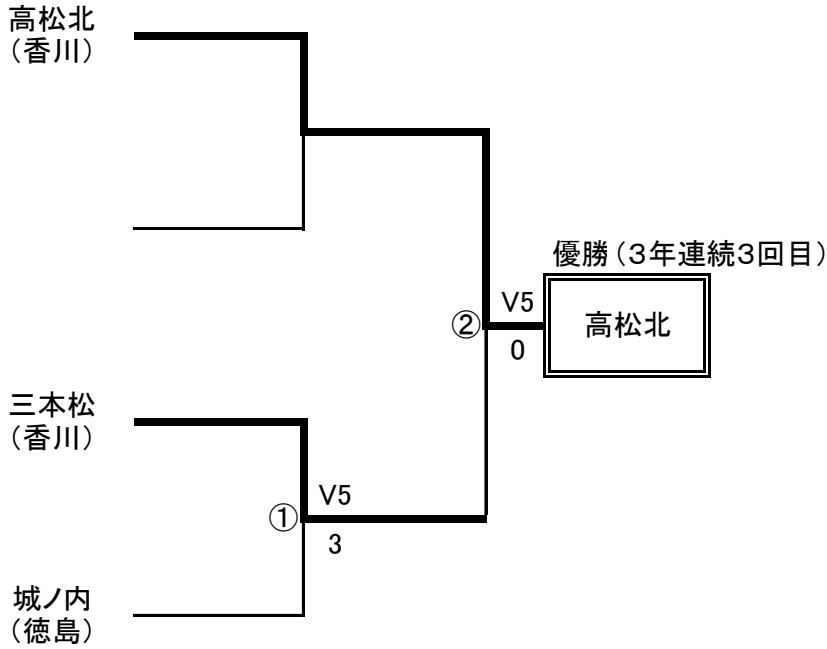

【学校対抗・男子】

準決勝①

学校名	氏名		1	2	3	R	4	5	6	R		
城ノ内	大平	1	3				V5	V5	V5			
	三居	2							0	3	0	
	平	3							3		4	
		R										
三本松	入谷	4	2	V5	V5		V5					
	山口	5	1	V5								
	江本	6	3	V5	V5							
	松村	R										

決勝②

学校名	氏名		1	2	3	R	4	5	6	R		
三本松	江本	1	0					2	2			
	松村	2							2			
	入谷	3									3	
	川田	R							1			
高松北	高杉	4		V5		V5	V5					
	小笠原	5	V5									
	山田	6	V5		V5							
	金高	R										