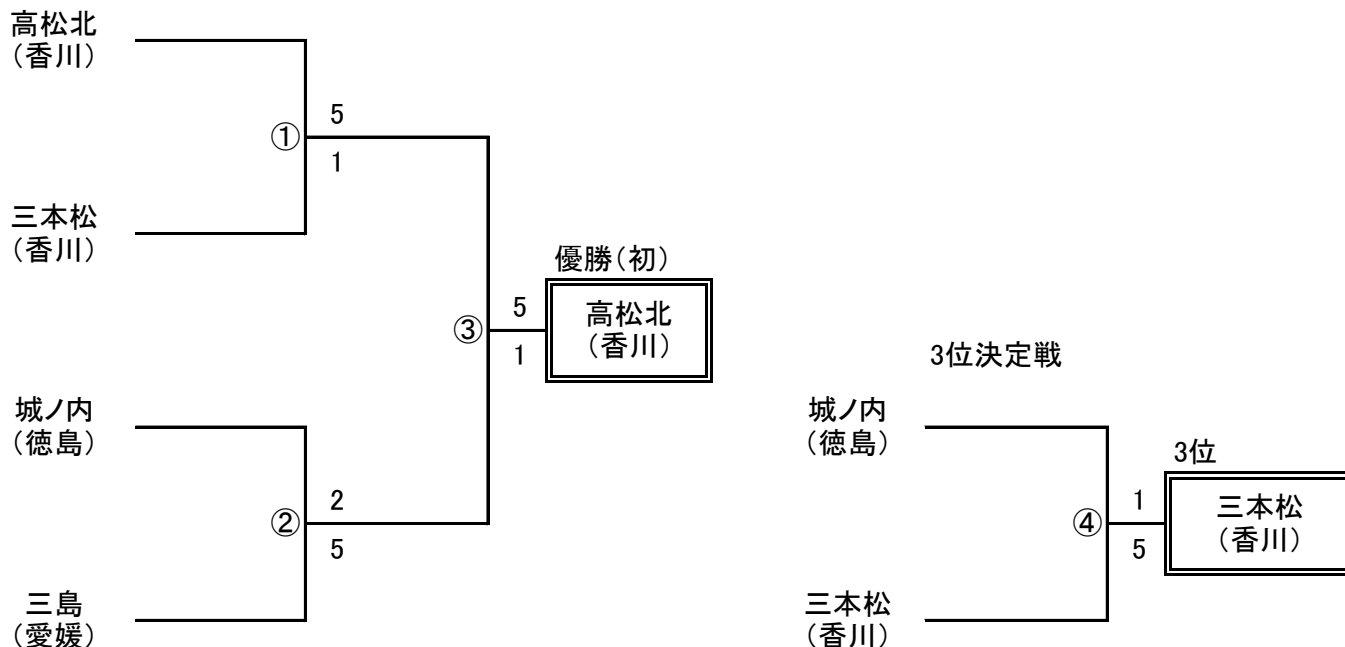

【学校対抗・男子】

準決勝①

学校名	氏名	1	2	3	R	4	5	6	R	
高松北	宮下	1	5				V5	V5		
	大森	2				V5	V5			
	奥山	3				V5		D3		
	若菜	R								
三本松	川北	4		D3	D3	1				
	安本	5	D4	D4						
	筒井	6	D1		V5					
	蓮井	R								

準決勝②

学校名	氏名	1	2	3	R	4	5	6	R	
城ノ内	谷崎	1	2			D4	V5	V5		
	平	2				D0	D0			
	田中	3				D2		D4		
		R								
三島	國米	4	V5	V5	V5	5				
	宮崎	5	D1	V5						
	山口	6	D1		V5					
	河村	R								