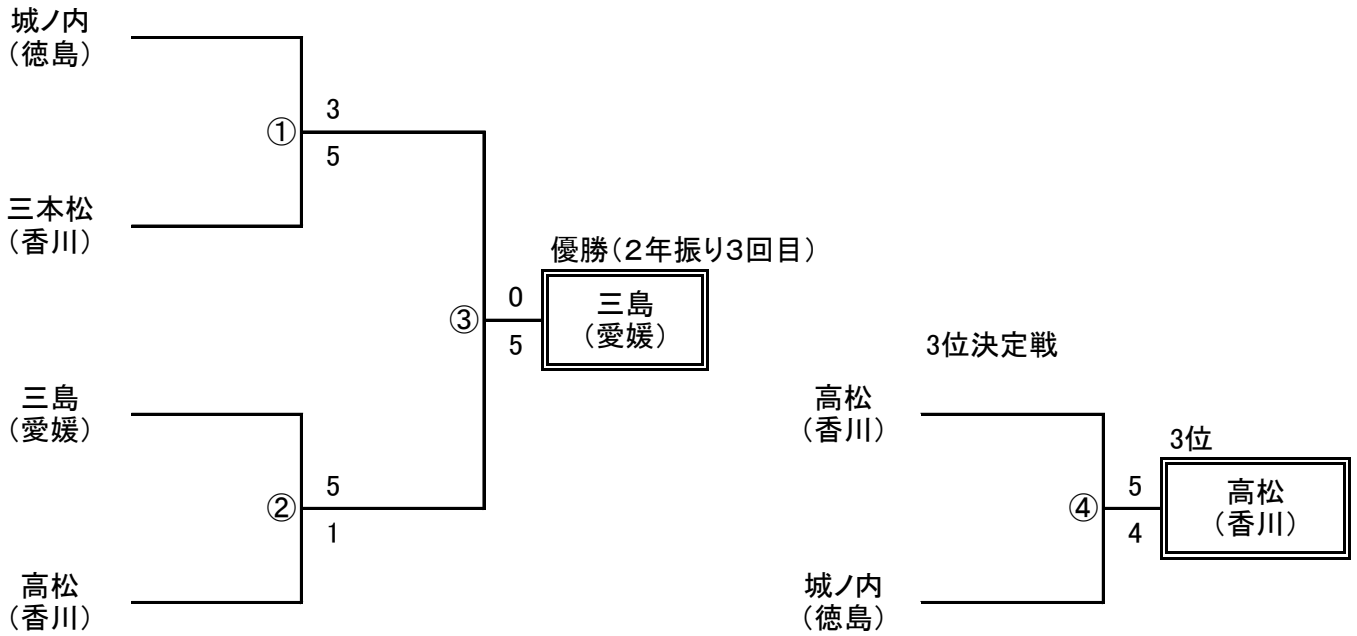

【学校対抗・女子】

準決勝①

学校名	氏名		1	2	3	R	4	5	6	R
城ノ内	稲垣	1	3				D4	V4	V5	
	川上	2					D0		D2	D3
	秦	3					D1		V5	
	平畠	R								
三本松	安部	4	V5	V5	V5		5			
	植村	5	D2							
	吉田	6	D2	V5	D1					
	市ヶ谷	R		V5						

準決勝②

学校名	氏名		1	2	3	R	4	5	6	R
高松	舛形	1	1					V5	D2	
	小塚	2					D0			
	唐渡	3					D2		D1	
	近藤	R						D1		
三島	登尾早	4		V5	V5		5			
	種田	5	D2			V5				
	白峰	6	V5		V5					
	村上	R								

決勝③

学校名	氏名		1	2	3	R	4	5	6	R
三島	登尾早	1	5					V5	V5	
	白峰	2					V5			
	種田	3							V3	
	村上	R					V5			
三本松	安部	4		D1		D0	0			
	植村	5	D0							
	吉田	6	D0		D2					
	市ヶ谷	R								

3位決定戦④

学校名	氏名		1	2	3	R	4	5	6	R
高松	舛形	1	5				D4	V5	V5	
	近藤	2					D1		V5	V5
	唐渡	3							D3	
	小塚	R					D2			V3
城ノ内	稲垣	4	V5	V5		V5	4			
	川上	5	D0							
	秦	6	D0	D2	V5					
	平畠	R		D1		D1