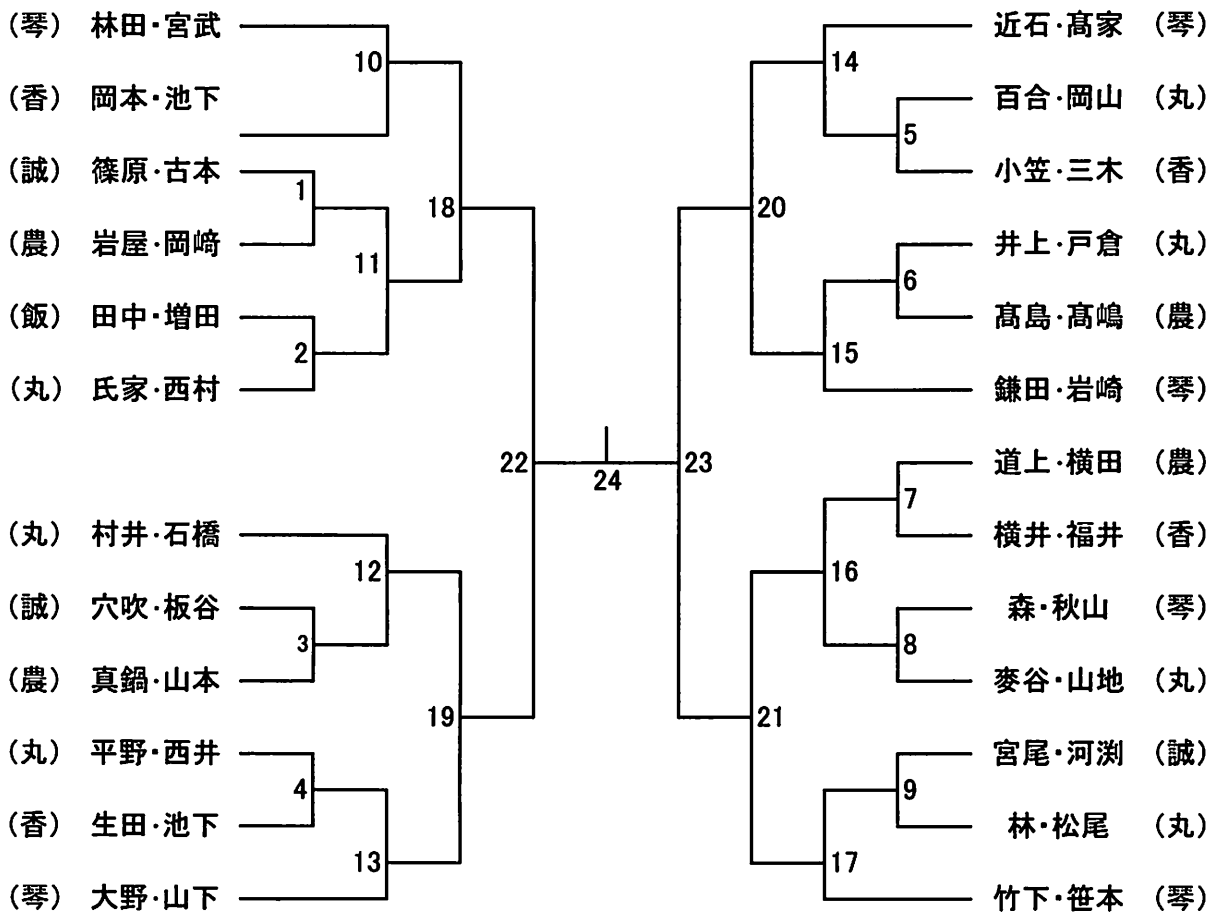

平成27年度 第55香川県高等学校総合体育大会 なぎなた競技

演技の部

6月7日(日) 琴平高校体育館

26チーム出場(トーナメント)

〈試合結果〉

- 全国大会出場 (高校)
- 全国大会出場 (高校)
- (高校)
- (高校)