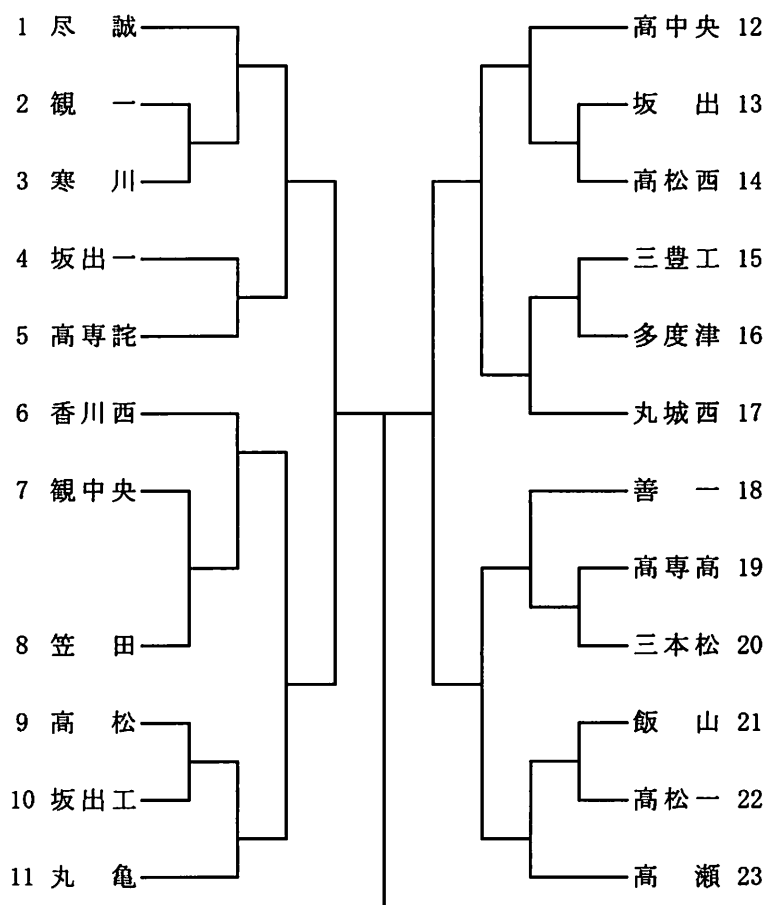

第55回 香川県高等学校総合体育大会ソフトテニス競技 (平成27年度)
 団体戦男子の部 出場選手・監督名簿および番組

学校名	監督名	出場選手			
三本松	新納 照弘	筒井玲央也 田中 聖也	原井 大輝 橋本 真司	小田遼太郎 小西 喬太	金地 偉輝 笠井 翼
寒 川	村井 庸佑	大北 陸 藤田 大夢	西川 侑樹 西川 佳樹	古川 勇仁 森本 海渡	長町 大輝 渡邊 英樹
高中央	小林 正憲	神崎 茂樹 筒井 潤斗	廣瀬 賢人 香西 知哉	東條 晃明 名倉 昇吾	野神 凌 十川 涼生
高 松	山内 康熙	十島 将弘 兼田 智章	北川 侑樹 高橋 聡	水野 稜太 小森 冬也	町田 啓樹 寒川 大成
高松一	片山 浩司	中尾 直哉 武林 将吾	宇佐美諒一 高島 慎平	小河 新吾 森安大志郎	高橋 広樹 岩部 佑真
高松西	市村 拓二	清水 悠人 小島 大知	西岡 太一 北濱 賢悟	田中 雅登 高崎 祐司	秋山 偉輝 岡本 惇志
飯 山	横山 美恵	本条 弘匡 光中 奨伍	内海 航 山下 俊輝	吉田 和樹 池内 秀平	草薙 史也 樋笠 諒
坂 出	片山 潤	山地 瞭 篠原 駿介	岸本 拓也 近藤 涼太	長原 拓巳 丸本 英	木下 智也 森本 晃太
坂出一	中波美佐子	松岡 航輝 池上 晃生	小前 直樹 三好 七海	弓削 浩輝 長田 空也	西森 大晃 樋口 尚希
坂出工	高橋 克典	勝宮 生基 藤本 拓斗	三好 尚紀 須賀 隆貴	大西 一真 武井 瑞樹	平田 直希 林 時彦
丸 亀	山下 恵二	尾平 俊 市来 堯記	福井 達輝 高田 晃平	奈良 俊幸 平場 優介	乃田 颯真 渡邊 善仁
丸城西	富田 司	大住 怜央 小塚 大夢	三浦 智哉 増田士希也	安藤 慎平 松川 大亮	勝浦 雄人 松下 春樹
多度津	冨家 寿人	都築 卯一 酒井 直也	山岡 由喜 西山 竜仁	宮武 侑大 藤原 亘人	大鷹 海人 白杵 晃誠
善 一	大西 健太	舘川 慶人 鈴木 大山	木村 智 宮澤 孝輔	香川 隆仁 堀川 裕太	本城 洗軌 山地 颯
尽 誠	塩田 孝一	原口 峻一 川上 史弥	中平 慎吾 藤井 祥太	芳地 祐大 塩田 海	西村 匠平 高村 佛紳
高 瀬	森 義敬	糸川 隆介 三崎 聖矢	香川 拓 今西 勢長	岡岡 幸久 堀 颯一朗	高垣 駿介 松本 健太
香川西	増田 一夫	秋山 海都 金子 宥志	松成 海斗 薄雲 允眸	長谷川 翔 大石 力	山崎 茂春 飯尾 諒
笠 田	清水 和哉	石川 大智 大西 透馬	大西 哲平 黒井 貴旭	勝田 淳也 大平 京志	
観 一	川本 往立	竹崎 櫻 山下 裕生	松本 直人 茨木 光貴	竹内 文哉 杉山 浩紀	小橋 亮郎 大西 健斗
観中央	植野 文也	富田 拓海 大平 祐斗	池田 尚吾 西山 拓実	松本 和也 合田 曹馬	久保 雄大 柴坂 理駆
三豊工	黒川 直樹	秋山 竜太 横内 良太	山田 勇気 西岡 一将	沖崎 祐大 高橋 侑也	岡田 拓也 矢野 冬馬
高専高	奥田 純	伊澤 洋介 梶田 拓巳	宇佐美太郎 近藤 冬唯	清水 遼矢 長野 哲也	林 航如 十川 侑樹
高専詫	三河 通男	大西 峻 杉崎 竜太	基久 朋也 池内 康記	藤田 一誠 鈴木 一朗	平田 雅裕 蓮井 勇輝