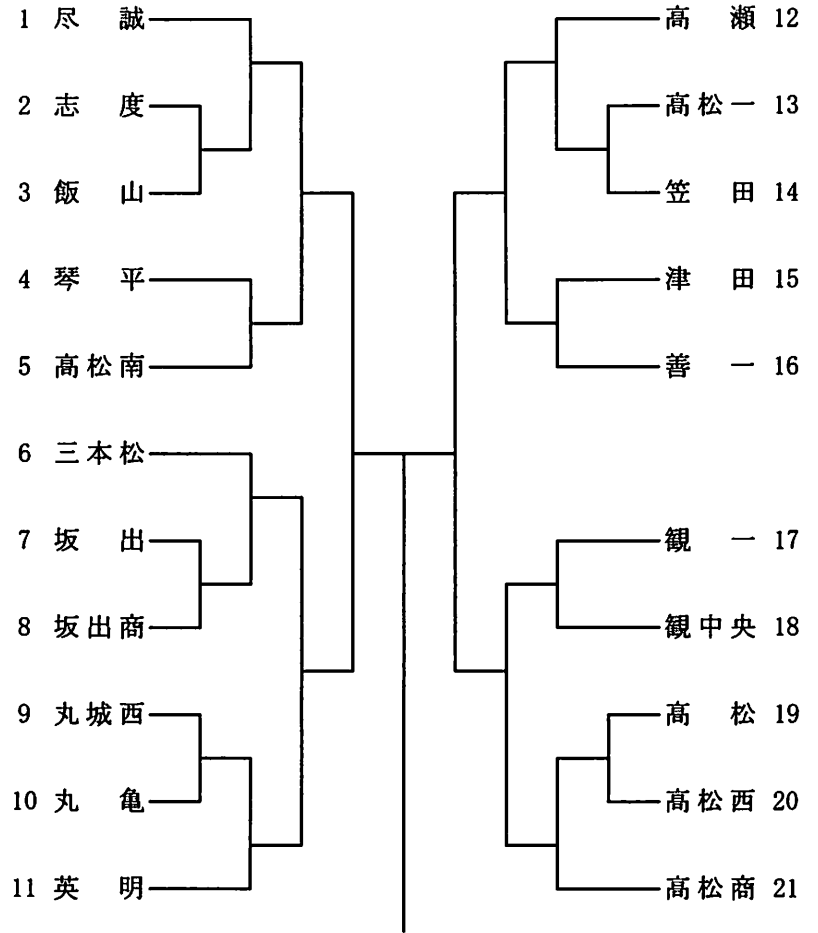

準決勝

		=	
1	.	-	.
2	.	-	.
3	.	-	.

		=	
1	.	-	.
2	.	-	.
3	.	-	.

決勝

		=	
1	.	-	.
2	.	-	.
3	.	-	.

第55回 香川県高等学校総合体育大会ソフトテニス競技 (平成27年度)
 団体戦女子の部 出場選手・監督名簿および番組

学校名	監督名	出場選手			
三本松	安倍 祥二	宮川 美里 市場香奈子	三川 華月 木村 瑠奈	英 綾里 岩瀬えがお	三谷 真耶 野網 愛
津 田	高崎 晃	岡本 ゆり 橋本 実波	軒原 涼羽 石原 愛海	黒田 萌未 小西 弘美	片山 美咲 鍋井沙里奈
志 度	帆玉 成寿	久本いづみ 梶尾 葉月	森 まどか 水道瑠耶佳		
高松商	松口 哲也	中川 莉沙 大石 玲菜	瀧本 彩香 大谷 天海	永木はるか 山崎 里菜	中川 紗季 大石彩也香
高 松	脇 勝徳	岩西 香穂 田中 奈緒	宮崎 絢莉 遠山 奈歩	植田 もも 谷野菜々子	六車 麻由 森 愛実
高松一	植村 晃	小松原彩香 高木 麻里	浅野 成美 中村 佐保	寺南 奈保 石川 舞	桑村 英実 小野 泉美
高松南	星川 祐次	樋口 美瑠 前田 実佑	松本 凛華 大井くるみ	川原 萌 牧山明日香	伊澤 直 瀧 志緒里
英 明	多田 宗玄	井上 愛香 多田 梨乃	三谷 咲絵 金丸咲紀絵	児玉 鈴華 保科 有里	澤井 瑚華 北岡 葉奈
高松西	佐野 英二	山田 侑季 高吉 七海	芝 陽奈子 川池 春菜	佐久間麻穂 越智 百加	国友菜津美 金本 菜子
飯 山	油居 香菜	金丸 愛奈 高橋里央菜	吉田真里亜 小西 彩花	登倉 寧音 山口 有生	前田 鈴奈 宮本 紫妃
坂 出	山本 一成	吉家 亜希 藤本 有紀	豊田絵理香 佐藤真利子	米谷伽奈子 濱西 藍伽	
坂出商	今田 眞司	山内 麻由 中野 睦美	川内 遥花 小笠原華穂	阿河 遥花	
丸 亀	関 直樹	河田菜里亜 大塚 杏香	元木 都萌 多田成伶奈	内田 桃華 鎌田 真実	福岡 由佳 高橋 佳奈
丸城西	西森 高博	森 陽南 岡田亜澄沙	小林 聖 横井ありさ	田岡 歩悠 杉本 加奈	深井 咲来 直井優妃乃
善 一	富田 隆弘	大喜太 舞 平松 花純	香川 真輝 山下 彩	徳村 千咲 石井 花梨	香川 奈緒 真鍋 京子
尽 誠	伊加 英隆	中村 仁菜 塔田 千夏	中堀 楓佳 藤島 由惟	長谷川誌歩 来田亜由美	南浦 美優 藤原 愛代
琴 平	水本 工	稲村彩加音 本田 難多	谷本 愛海 林 美良依	石佛 菜穂 高尾遥夕美	鎌田ももこ 十河 瑞希
高 瀬	江戸須磨子	土田 珠恵 白井 瑠衣	森重麻理奈 紀伊紗耶香	成谷 菜那 平尾 春奈	宮武 里菜 小出 ひかり
笠 田	白神 裕介	喜田 朱音 寺原こころ	近藤 芽依 三宅 咲穂	富山 涼香 喜田 美未	増田 彩衣 横山 空
観 一	渡邊 圭介	森 真結子 森 結望	久吉 菜月 大西 紗英	岩田莉佳子 池崎 史織	福田 夏希 吉田 有里
観中央	藤井真紗美	長野 瑠香 清水 真生	森 由衣 長船 和奏	加地千由里 五味 理子	高橋 彩香 近藤阿香里

準決勝

		=	
1	・	—	・
2	・	—	・
3	・	—	・

		=	
1	・	—	・
2	・	—	・
3	・	—	・

決勝

		=	
1	・	—	・
2	・	—	・
3	・	—	・