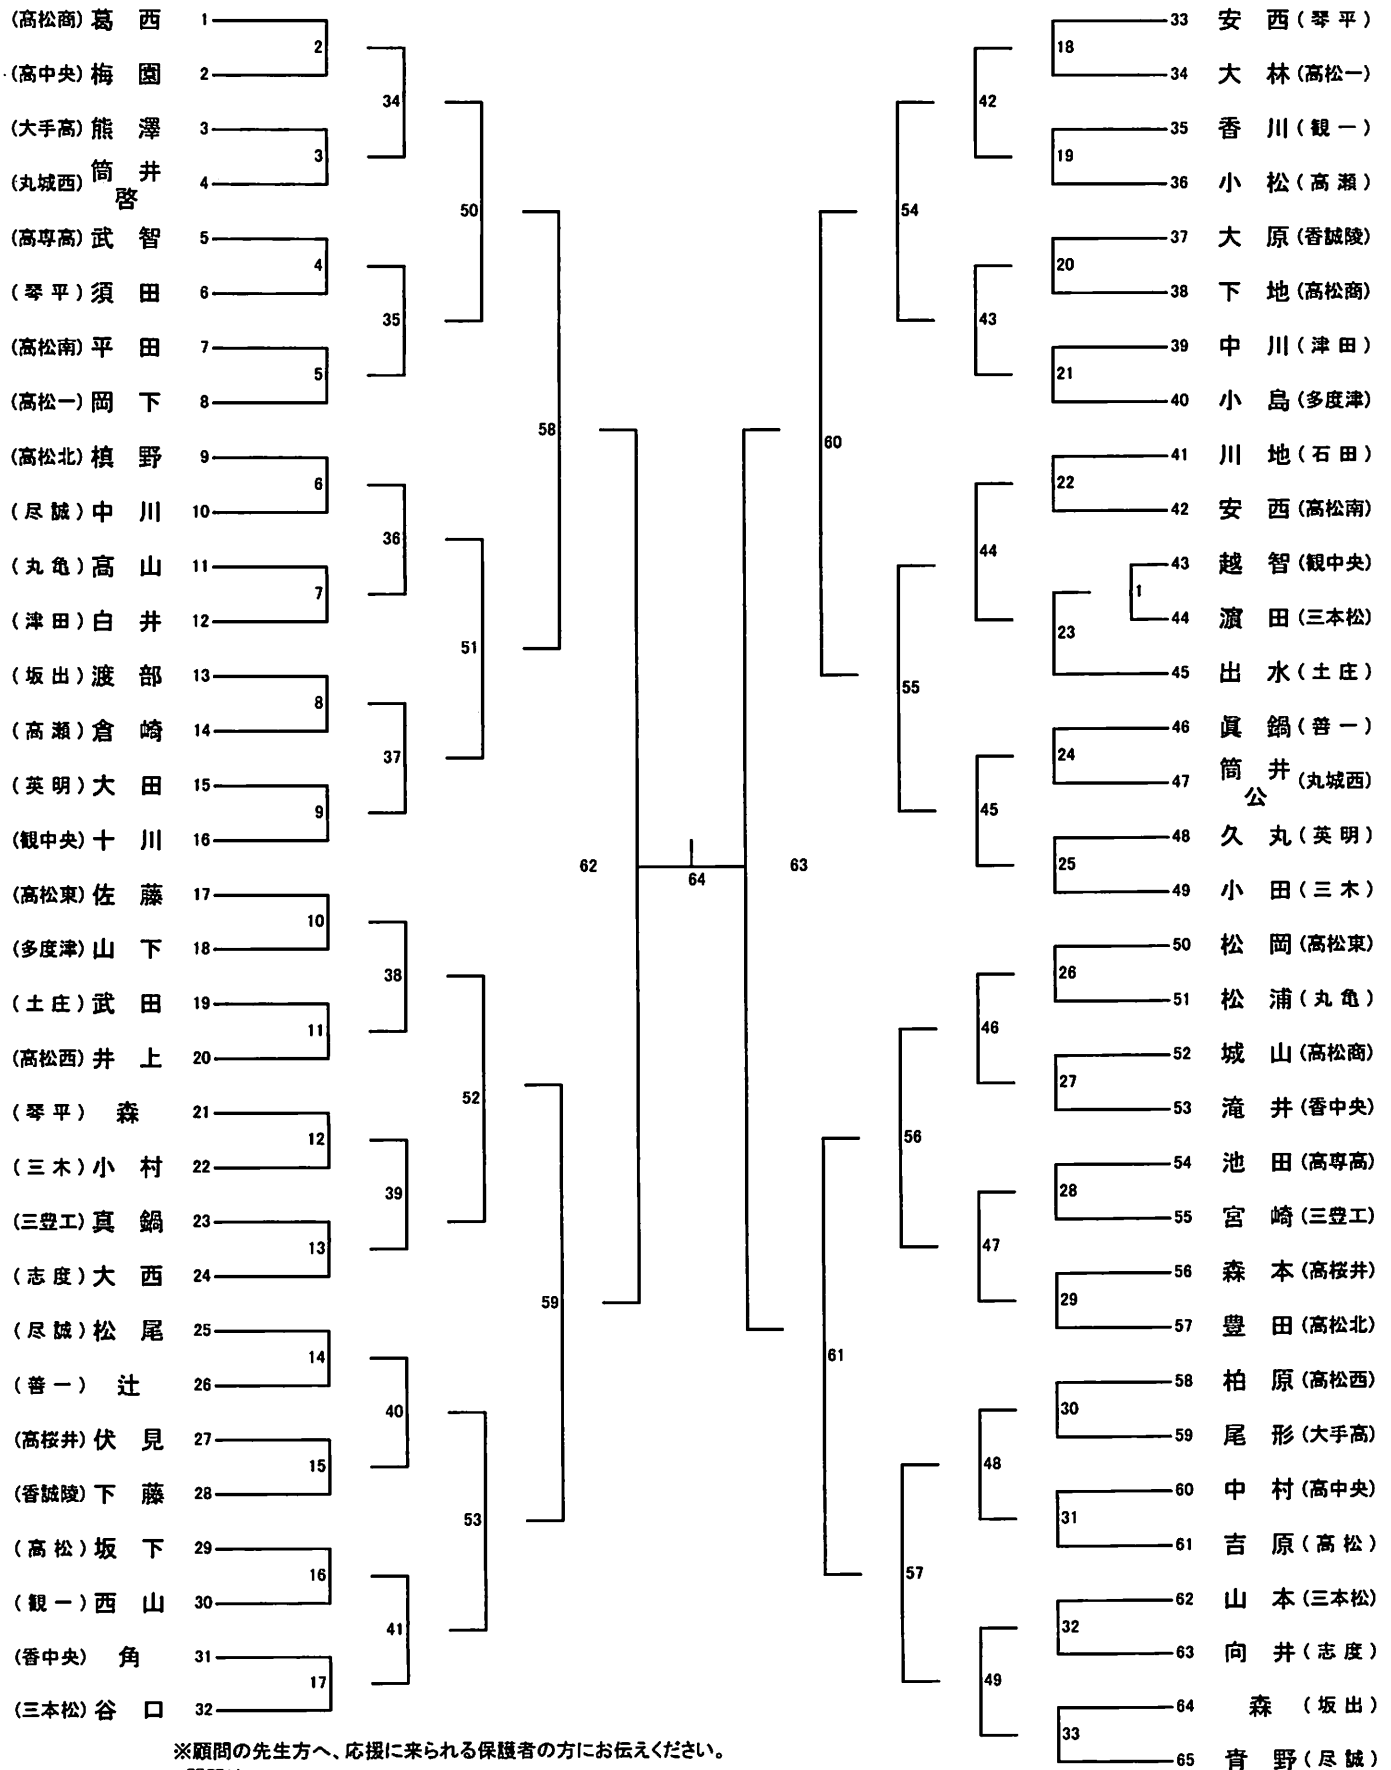

(男子個人の部)
No.1 第一試合場

※顧問の先生方へ、応援に来られる保護者の方にお伝えください。

開門は7:30

丸亀高校、丸亀武道館には応援、保護者の駐車場は確保しておりませんので、公共の駐車場をご利用ください。

近辺のスーパー、コンビニへの無断駐車はご遠慮くださいますようお願いいたします。

敷地内全面禁煙となっています。

(男子個人の部)
No.2 第二試合場

(女子個人の部)
No.1 第三試合場