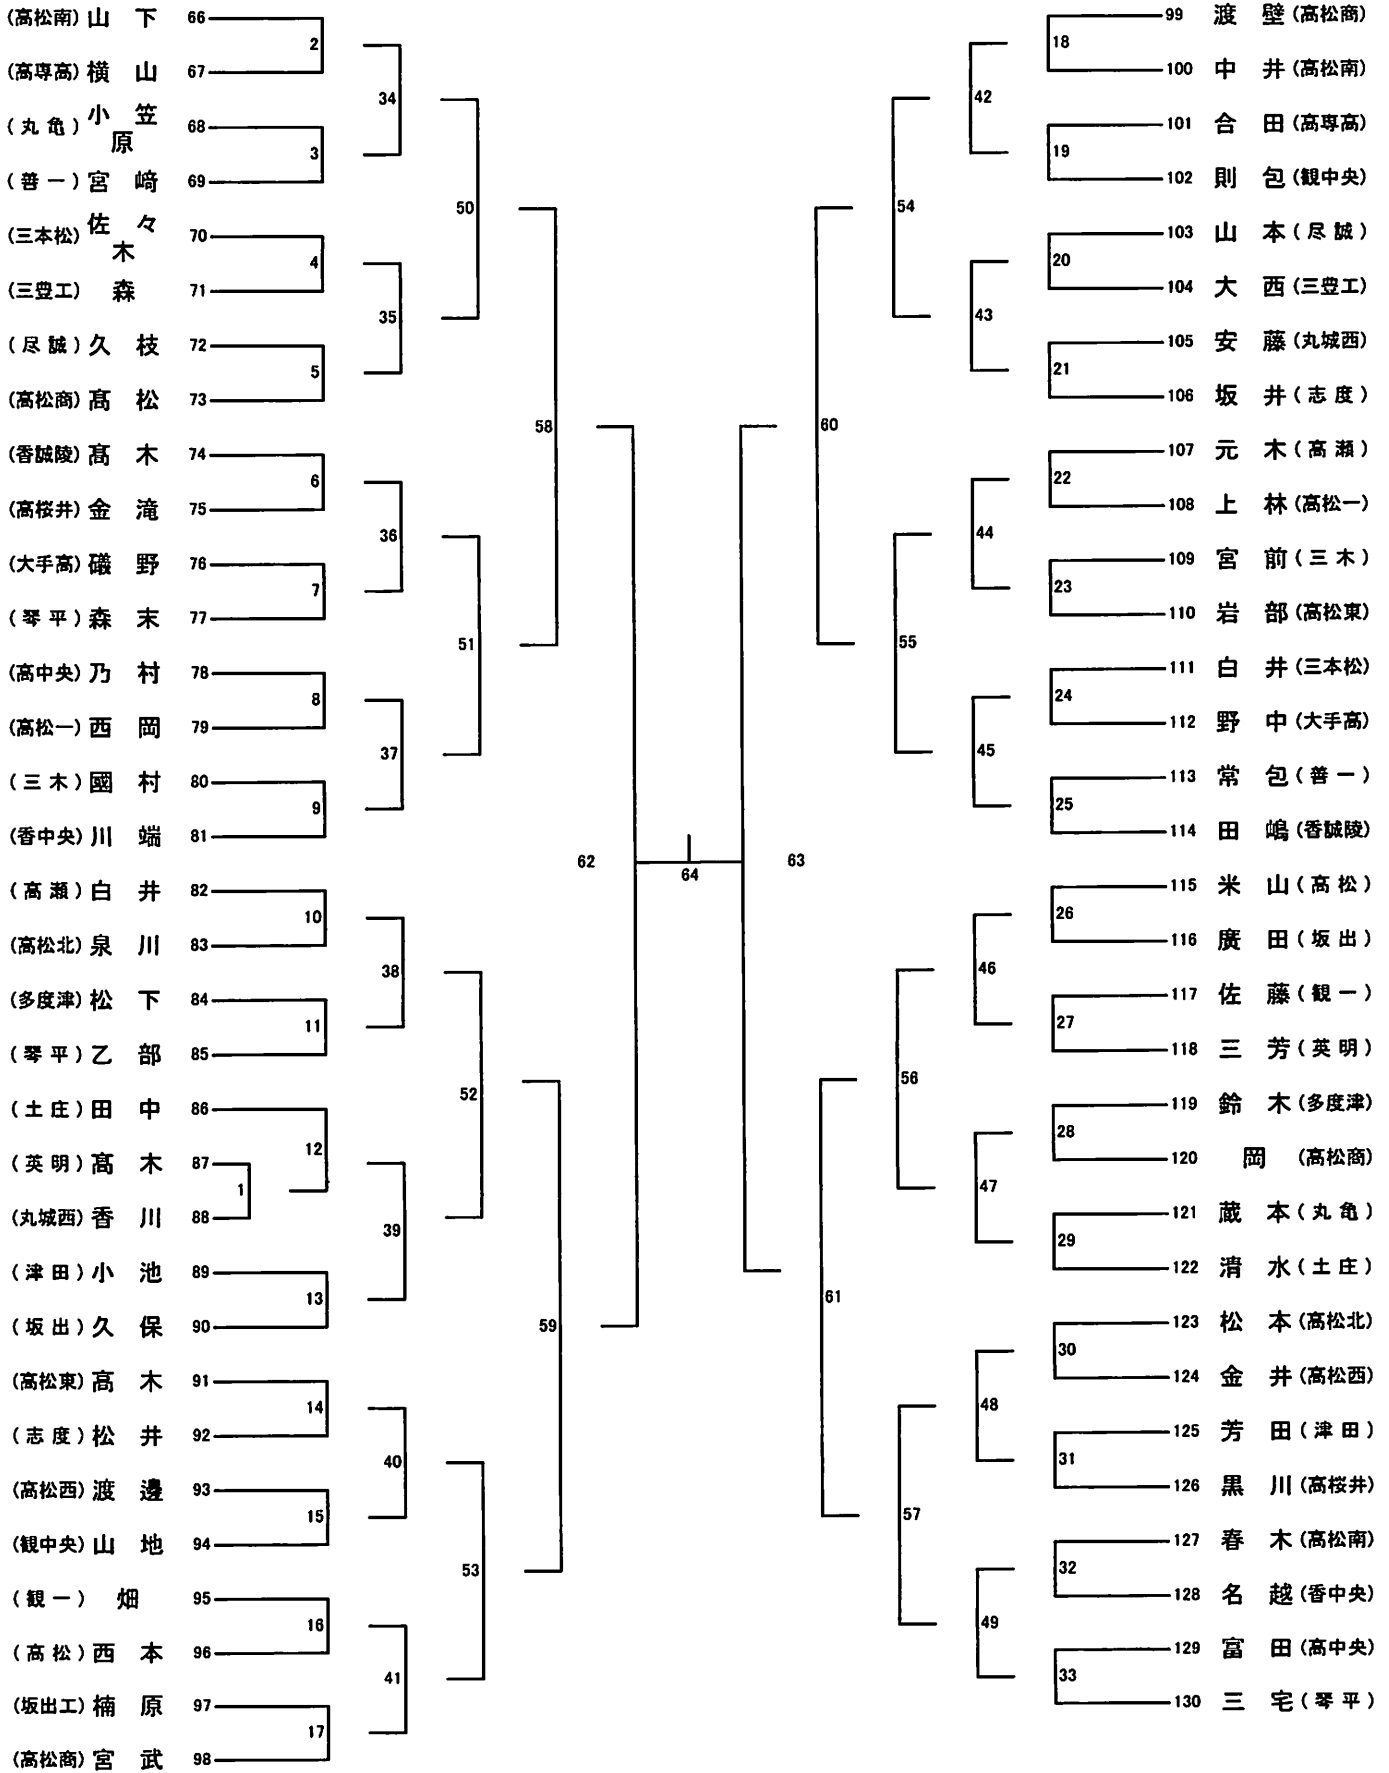

(男子個人の部)
No.1 第一試合場

※顧問の先生方へ、応援に来られる保護者の方にお伝えください。

開門は7:30

丸亀高校、丸亀武道館には応援、保護者の駐車場は確保しておりませんので、公共の駐車場をご利用ください。

近辺のスーパー、コンビニへの無断駐車はご遠慮くださいますようお願いいたします。

敷地内全面禁煙となっています。

(男子個人の部)
No.2 第二試合場

(女子個人の部)
No.1 第三試合場