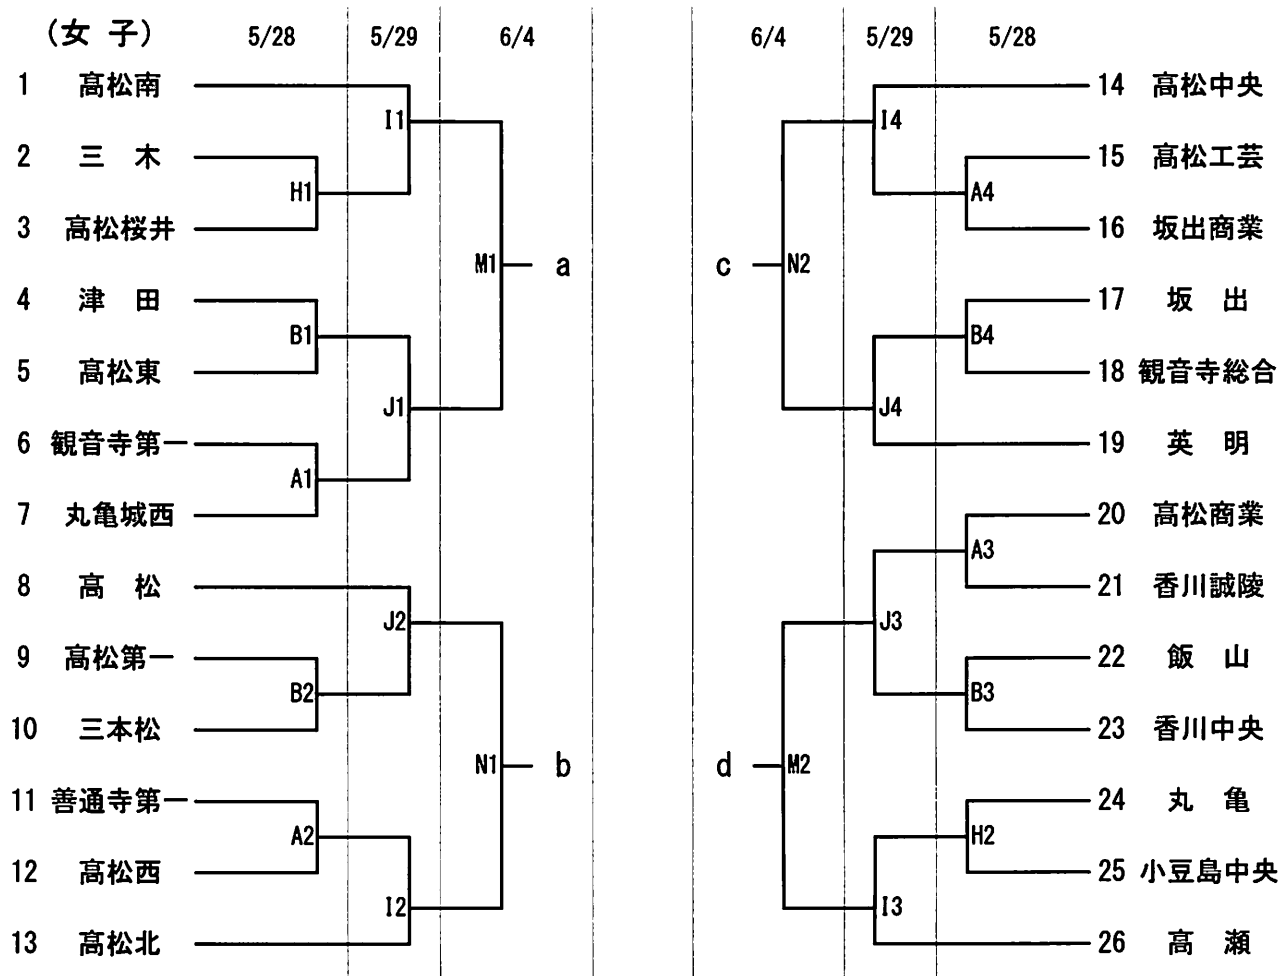

6/6

P3	03勝者	対	04敗者	P4	03敗者	対	04勝者
----	------	---	------	----	------	---	------

6/11

Q3	03敗者	対	04敗者	Q4	03勝者	対	04勝者
----	------	---	------	----	------	---	------

< 試合開始時間 >

	1	2	3	4
5/28	9:30	11:10	12:50	14:30
5/29	9:30	11:10	12:50	14:30
6/4	9:30	11:10	12:50	14:30
6/5	9:30	11:10	12:50	14:30
6/6	9:30	11:10	12:50	14:30
6/11	9:30	11:10	12:50	14:30