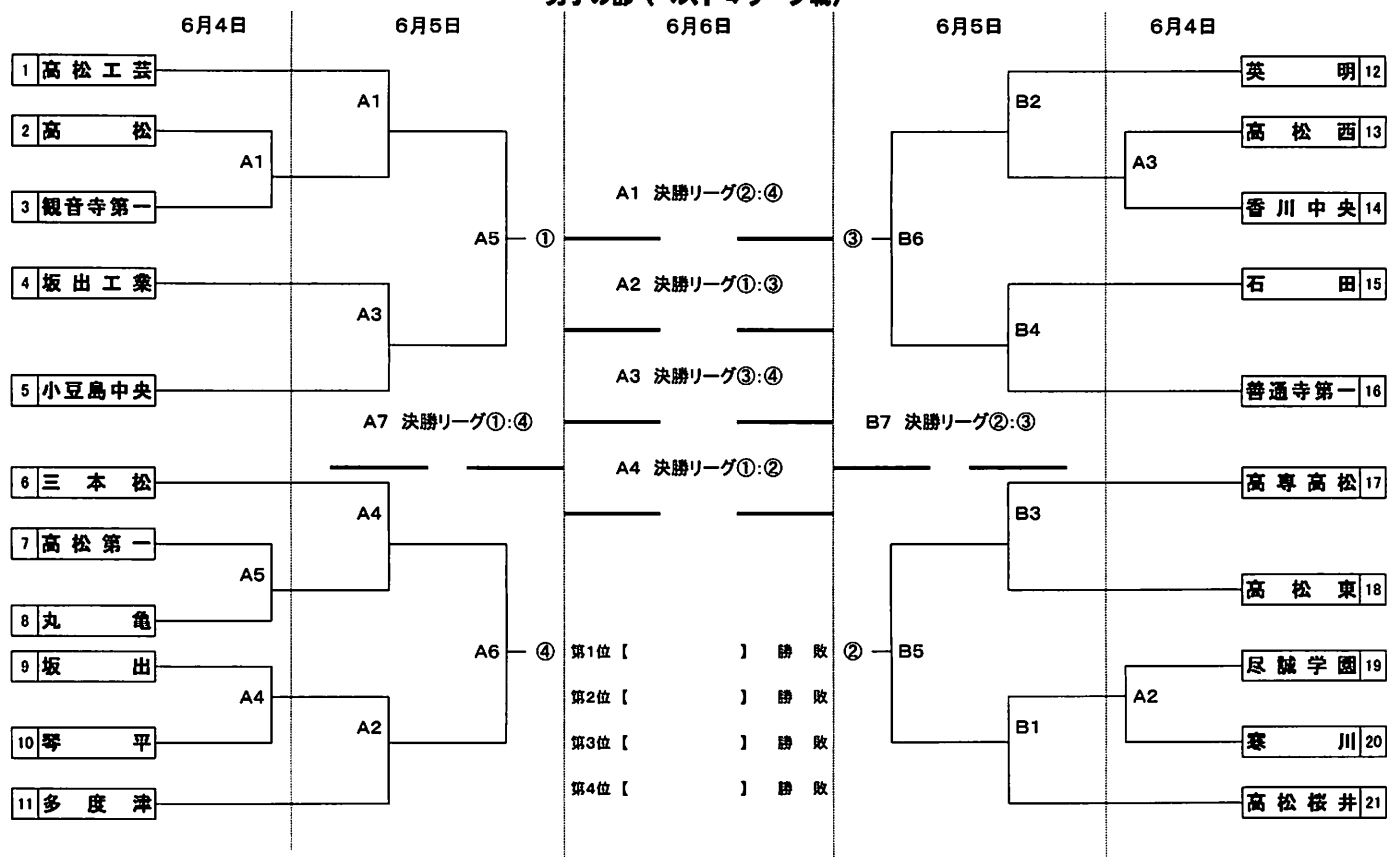

第62回香川県高等学校総合体育大会 バレーボール競技組合せ
男子の部 (ベスト4リーグ戦)

会場：高松市総合体育館