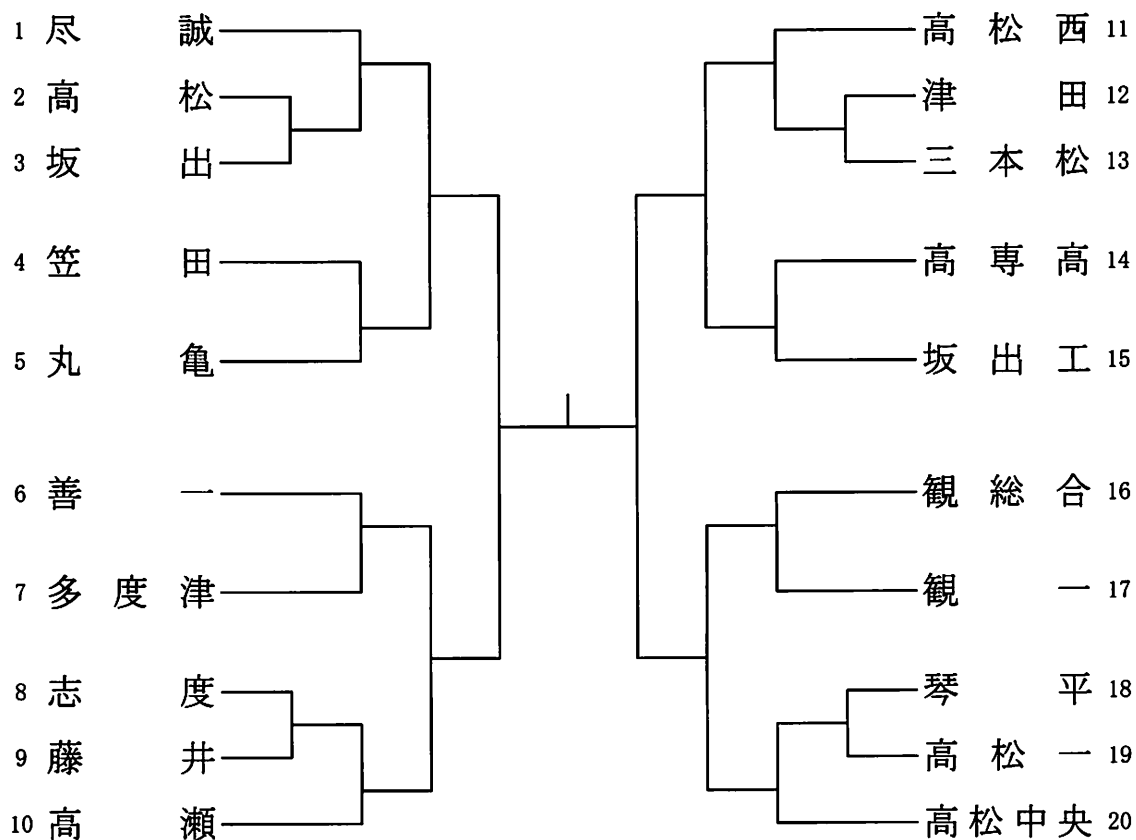

第62回香川県高等学校総合体育大会 バレーボール競技組合せ
男子の部 (ベスト4リーグ戦)

会場：高松市総合体育館

女子の部 (トーナメント戦)

卓 球

男子学校対抗の部

女子学校対抗の部

令和4年度香川県高等学校総合体育大会ソフトテニス競技

男子団体戦