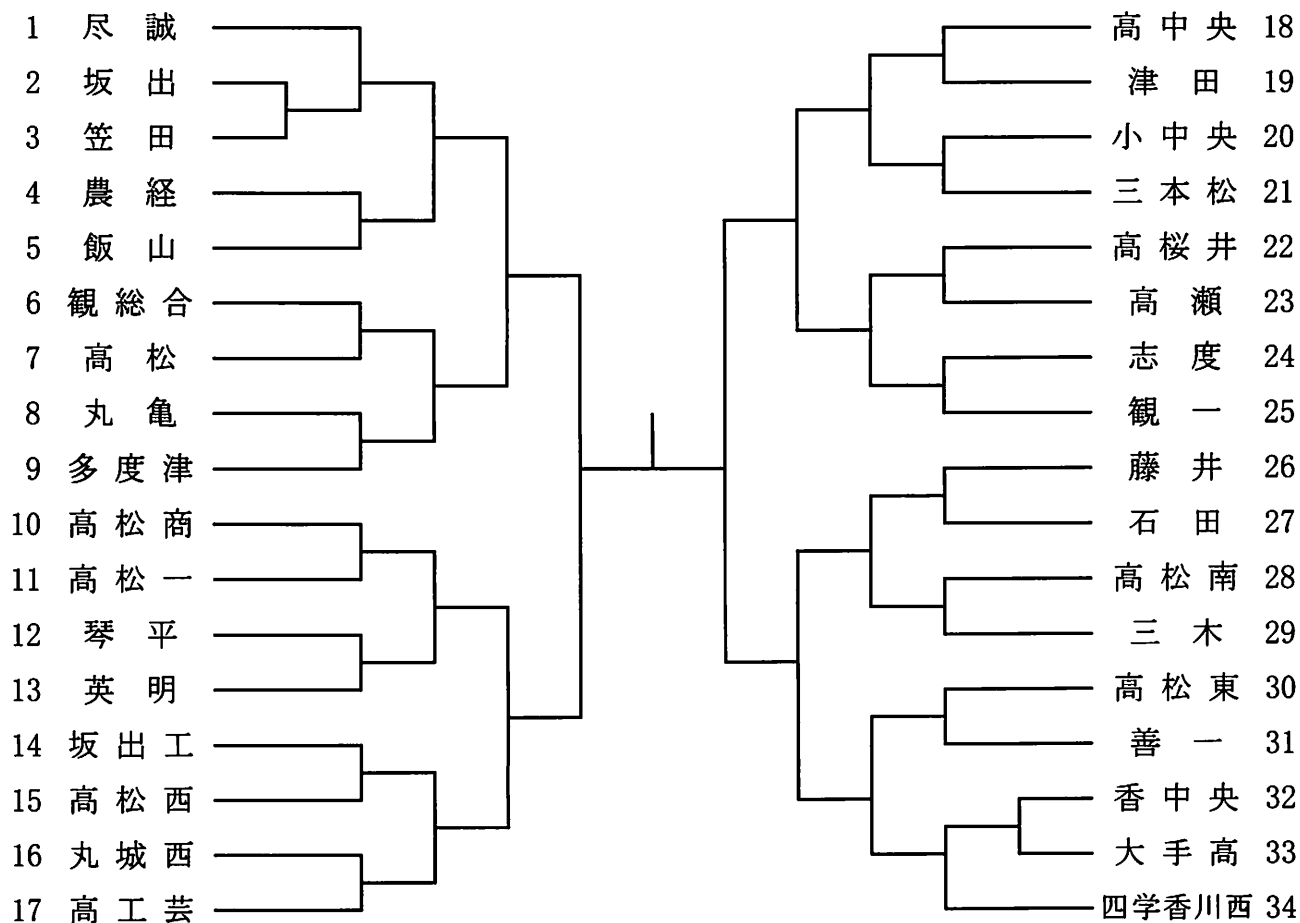

第62回香川県高等学校総合体育大会 バレーボール競技組合せ
男子の部 (ベスト4リーグ戦)

会場：高松市総合体育館

女子の部 (トーナメント戦)

卓 球

男子学校対抗の部

女子学校対抗の部

令和4年度香川県高等学校総合体育大会ソフトテニス競技

男子団体戦