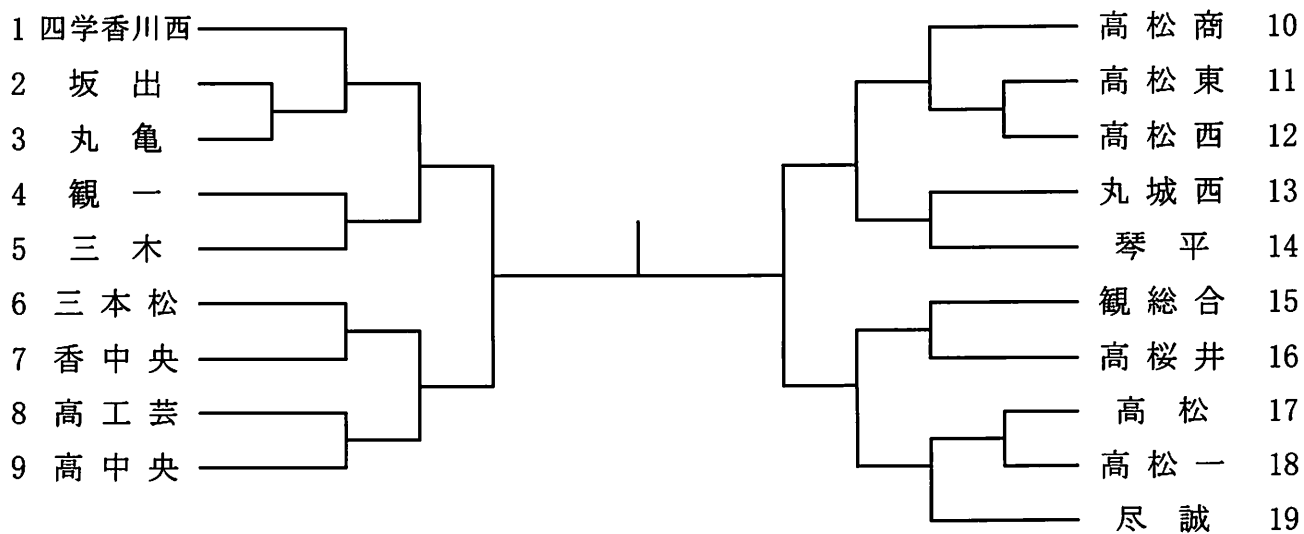

第62回香川県高等学校総合体育大会 バレーボール競技組合せ
男子の部 (ベスト4リーグ戦)

会場：高松市総合体育館

女子の部 (トーナメント戦)

卓 球

男子学校対抗の部

女子学校対抗の部

令和4年度香川県高等学校総合体育大会ソフトテニス競技

男子団体戦