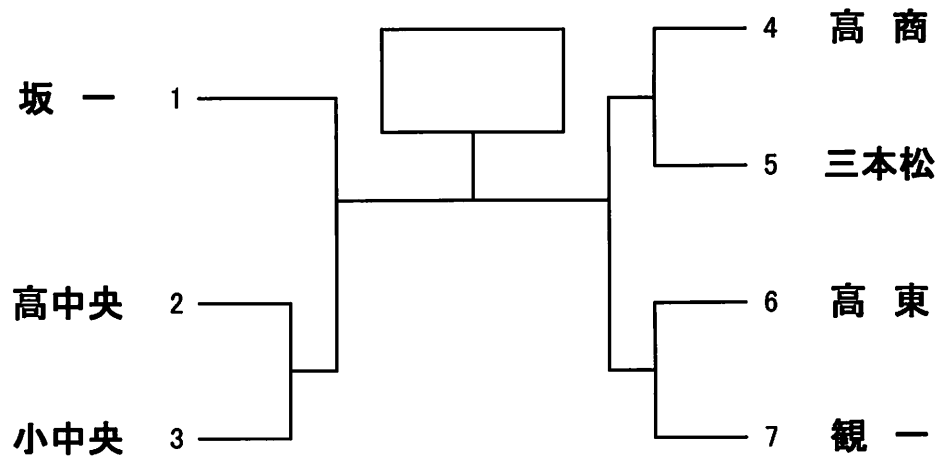

◎勝利チームは試合終了後、グラウンド整備をすること。

◎ベンチの使用は、番号順で1塁側・3塁側でお願いします。

◎ジュース缶、ビン、ペットボトル、及び弁当ガラは必ず持ち帰って下さい。

何かご不明な点がございましたら、ご連絡ください。

第62回 香川県高等学校総合体育大会(柔道競技)4・6・4 於:県立武道館

(男子の部)

(女子の部)

第62回 香川県高等学校総合体育大会 剣道競技