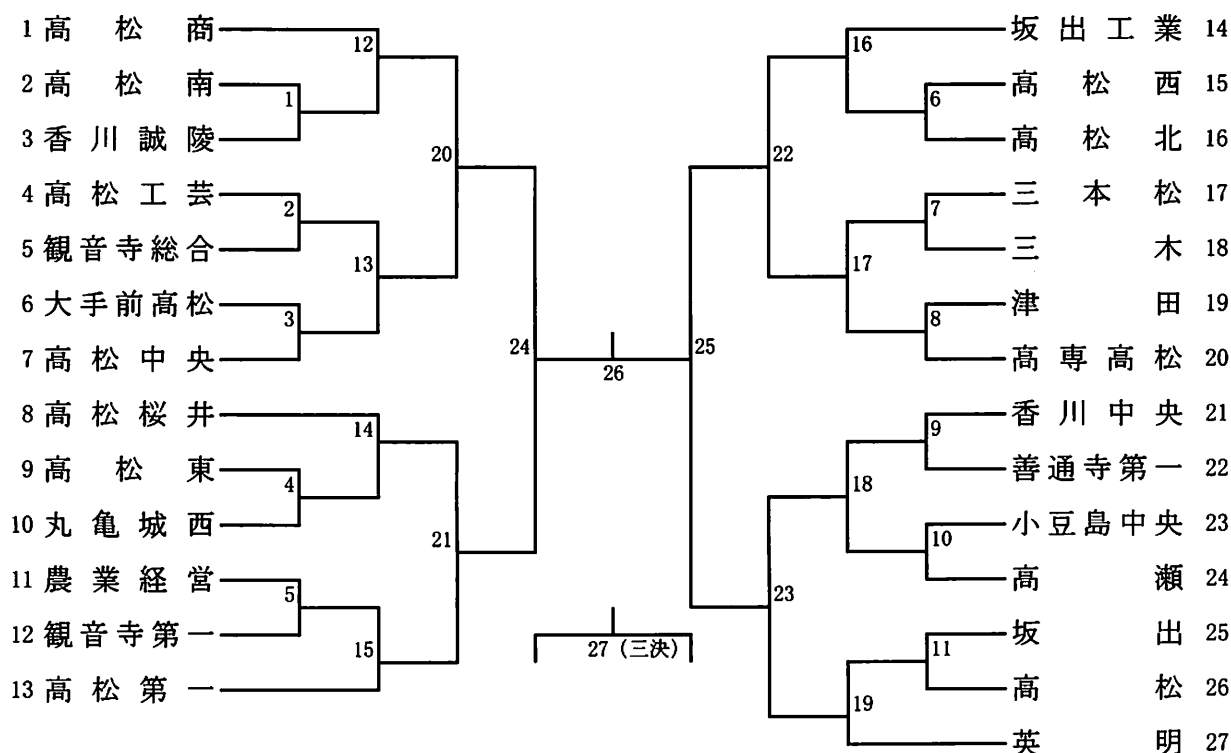

令和4年度第62回香川県高等学校総合体育大会バドミントン競技
令和4年5月29日
坂出市立体育館

男子学校対抗(27)