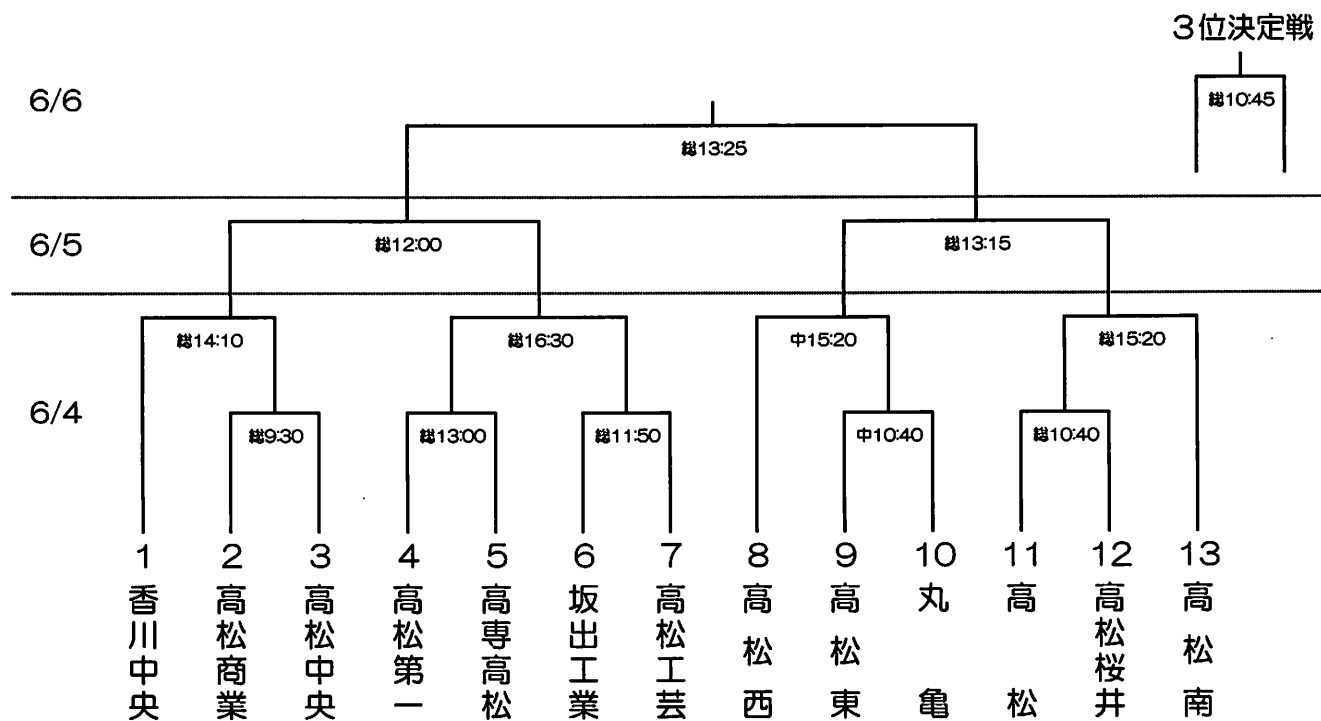

令和4年度香川県高等学校総合体育大会 ハンドボール競技組み合わせ

【男子の部】