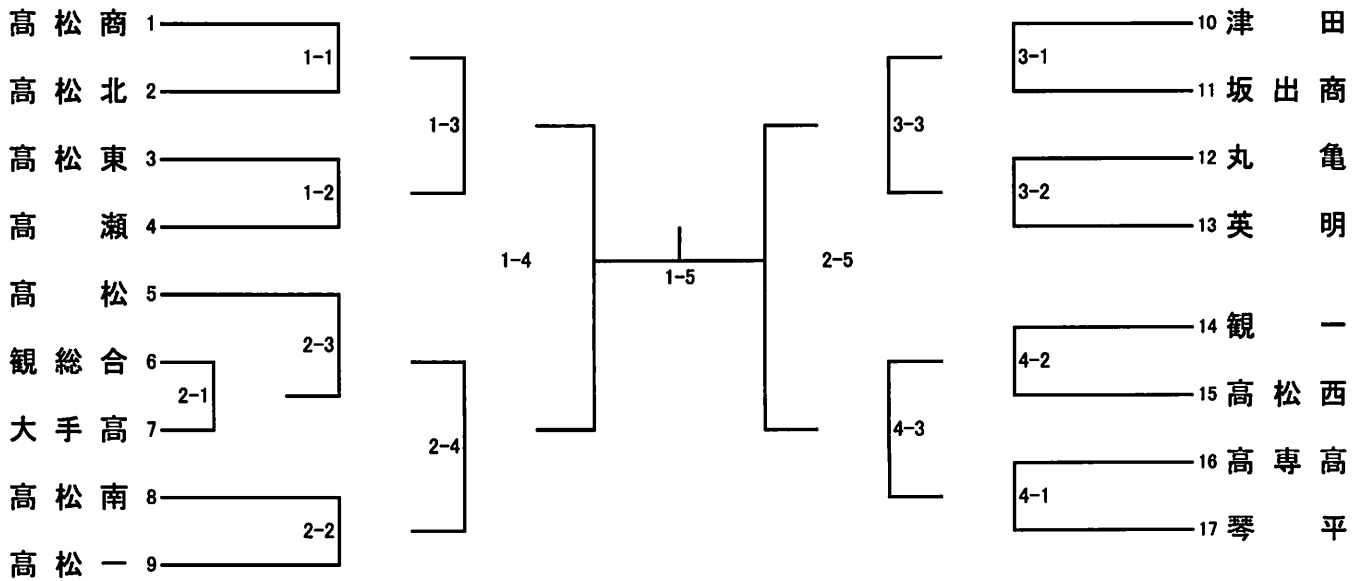

第62回 香川県高等学校総合体育大会 剣道競技

(大会記録)

令和4年6月4日

飯山総合運動公園体育館

(女子団体の部)