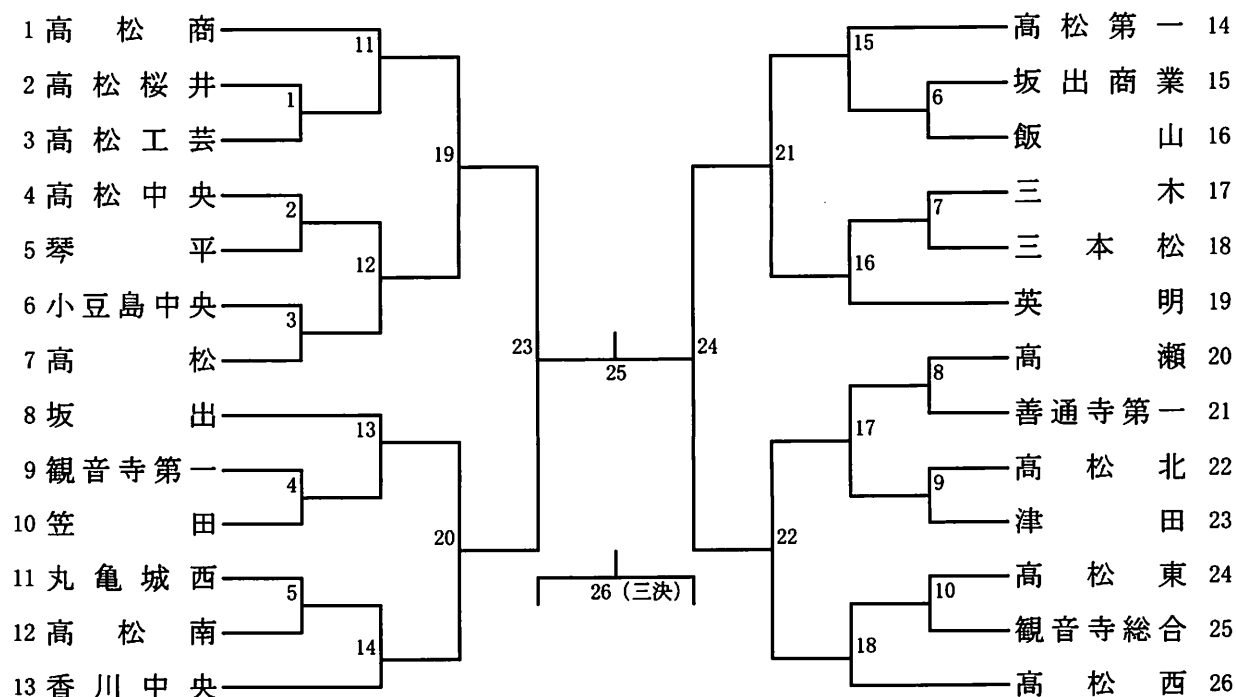

組合せ

令和4年度第62回香川県高等学校総合体育大会バドミントン競技
 令和4年5月29日
 坂出市立体育館

男子学校対抗(27)

令和4年度第62回香川県高等学校総合体育大会バドミントン競技
 令和4年5月28日
 坂出市立体育館

女子学校対抗(26)

第62回香川県高校総合体育大会ソフトボール競技大会組合せ表

〔男子〕

6月4日(土)