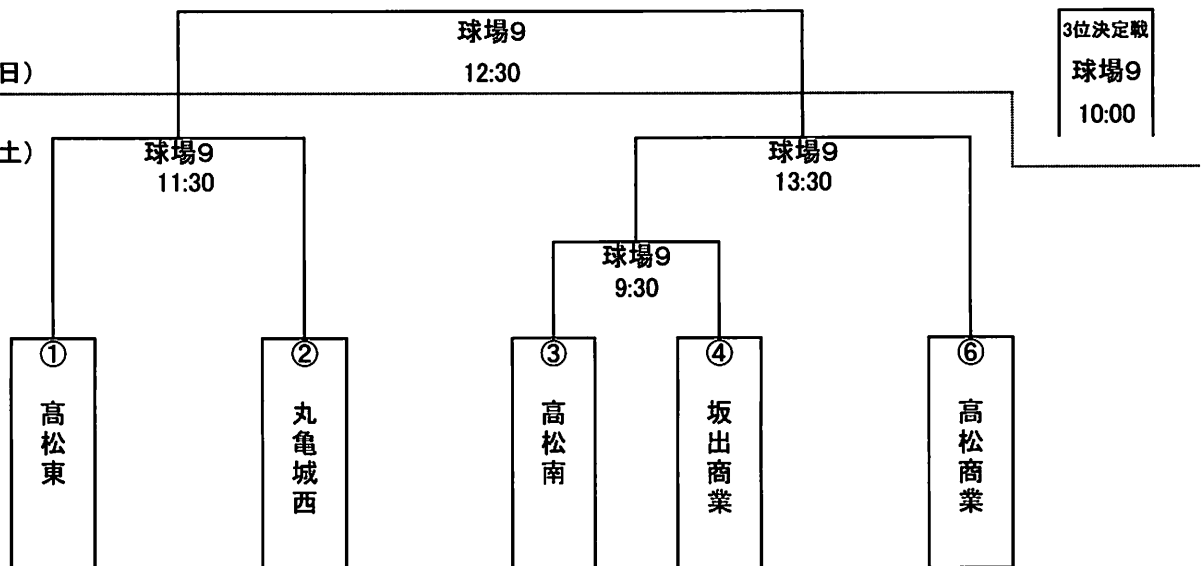

組合せ

令和4年度第62回香川県高等学校総合体育大会バドミントン競技
 令和4年5月29日
 坂出市立体育館

男子学校対抗(27)

令和4年度第62回香川県高等学校総合体育大会バドミントン競技
 令和4年5月28日
 坂出市立体育館

女子学校対抗(26)

第62回香川県高校総合体育大会ソフトボール競技大会組合せ表

〔男子〕

6月4日(土)

〔女子〕

6月5日(日)

6月4日(土)

* フェンスの設置を7:40分から第1試合のチームでお願いします。フェンスの距離は男子70、女子62です。

◎開始式は中止します。

◎使用球 内外ゴム公認3号球

◎試合球場 丸亀土器川運動公園ソフトボール場

◎競技運営上、試合球場、開始時刻の変更及びフィールドイングを省くことがある。