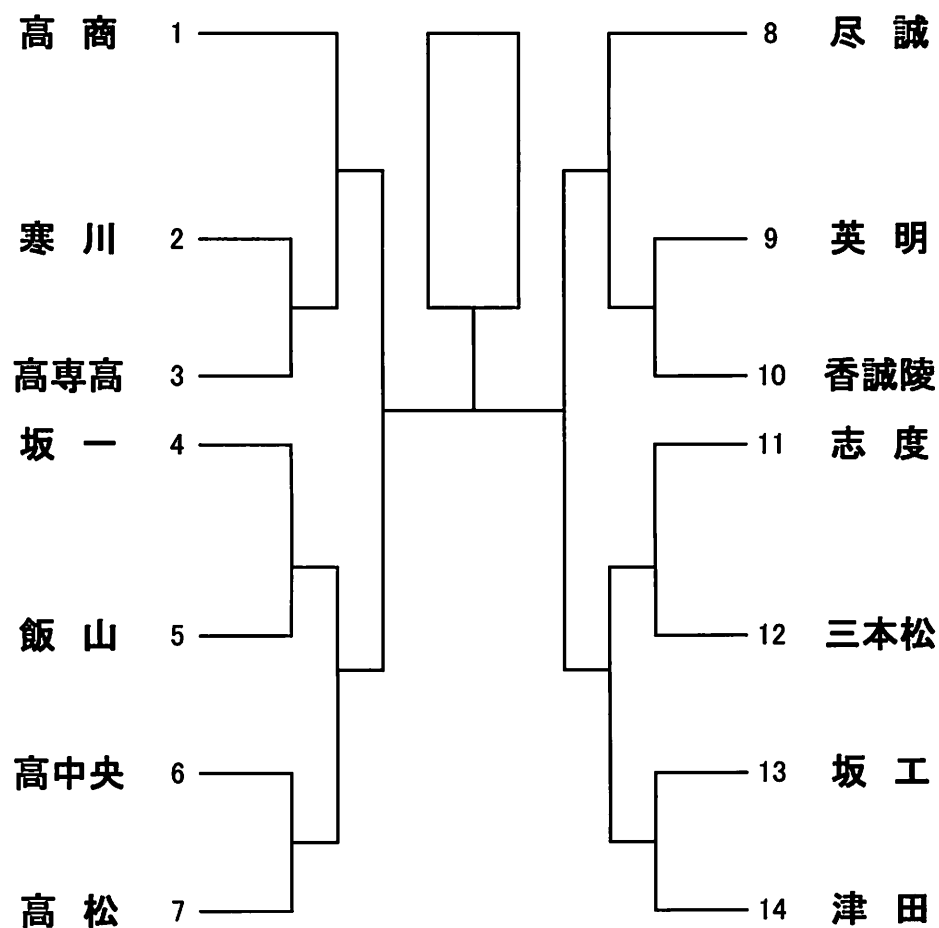

◎勝利チームは試合終了後、グラウンド整備をすること。

◎ベンチの使用は、番号順で1塁側・3塁側でお願いします。

◎ジュース缶、ビン、ペットボトル、及び弁当ガラは必ず持ち帰って下さい。

何かご不明な点がございましたら、ご連絡ください。

第62回 香川県高等学校総合体育大会(柔道競技)4・6・4 於:県立武道館

(男子の部)

(女子の部)

第62回 香川県高等学校総合体育大会 剣道競技