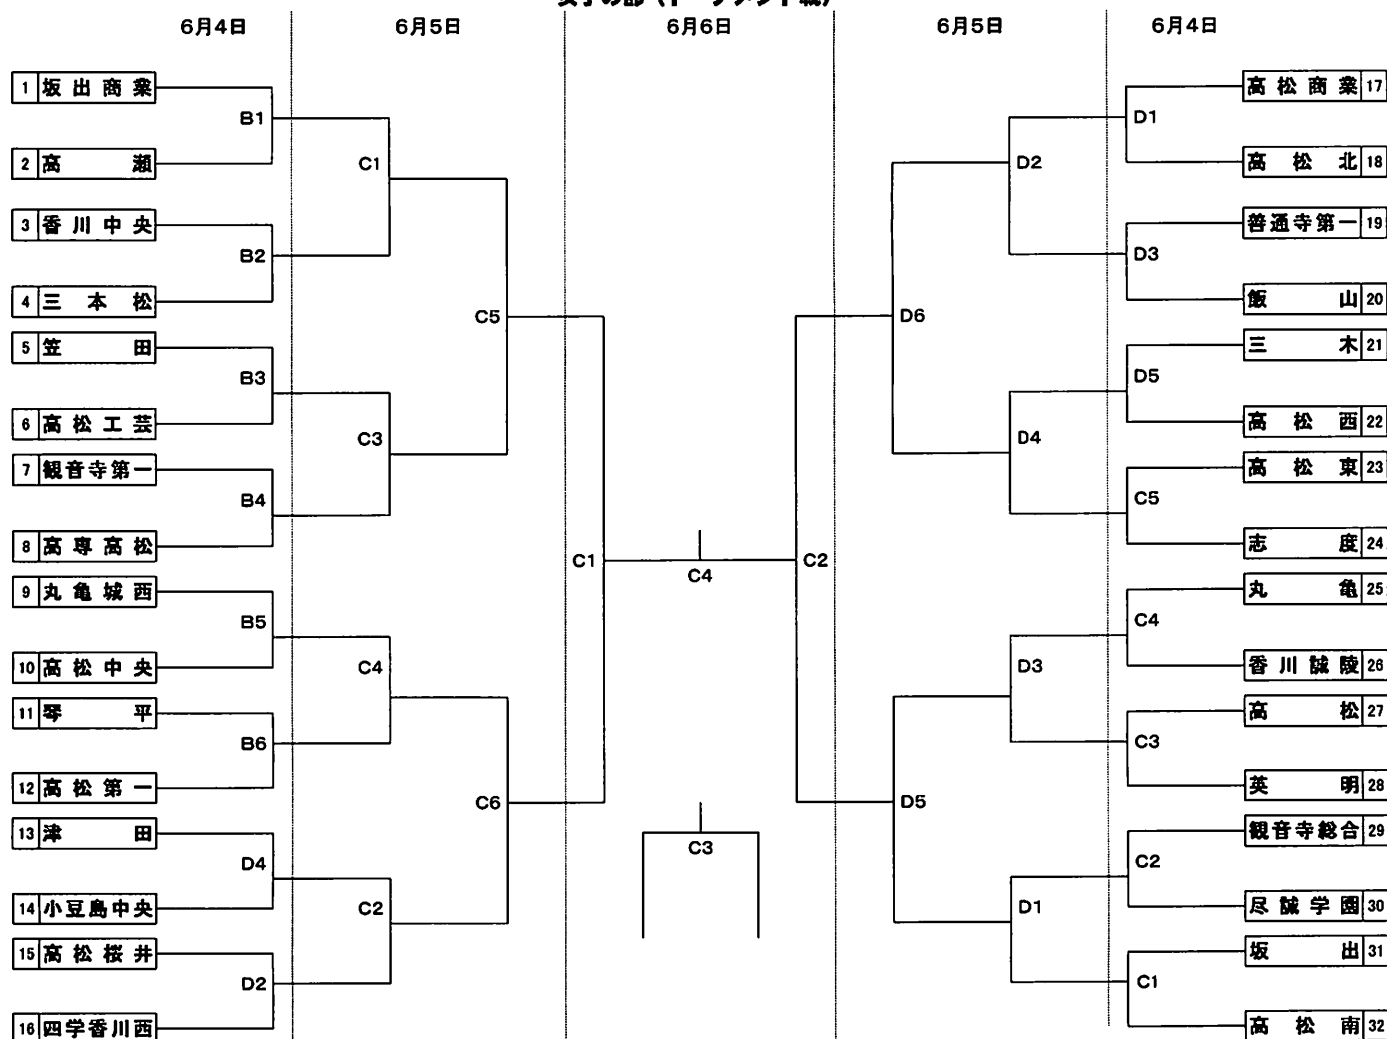

女子の部 (トーナメント戦)