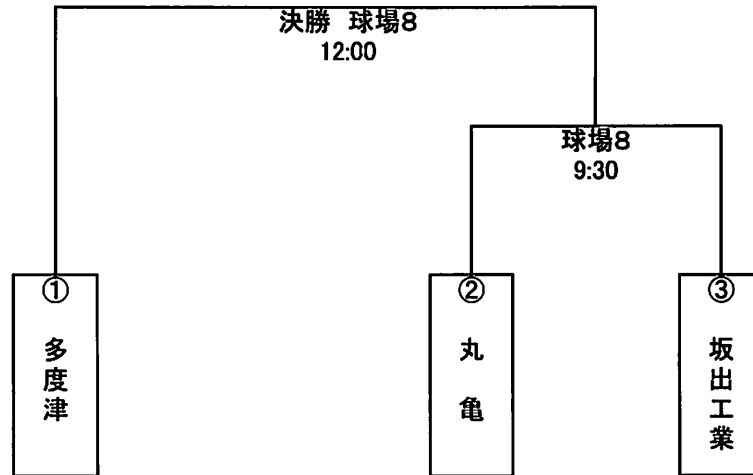

組合せ

令和4年度第62回香川県高等学校総合体育大会バドミントン競技
 令和4年5月29日
 坂出市立体育館

男子学校対抗(27)

令和4年度第62回香川県高等学校総合体育大会バドミントン競技
 令和4年5月28日
 坂出市立体育館

女子学校対抗(26)

第62回香川県高校総合体育大会ソフトボール競技大会組合せ表

〔男子〕

6月4日(土)

〔女子〕

6月5日(日)

6月4日(土)

* フェンスの設置を7:40分から第1試合のチームでお願いします。フェンスの距離は男子70、女子62です。

◎開始式は中止します。

◎使用球 内外ゴム公認3号球

◎試合球場 丸亀土器川運動公園ソフトボール場

◎競技運営上、試合球場、開始時刻の変更及びフィールドイングを省くことがある。