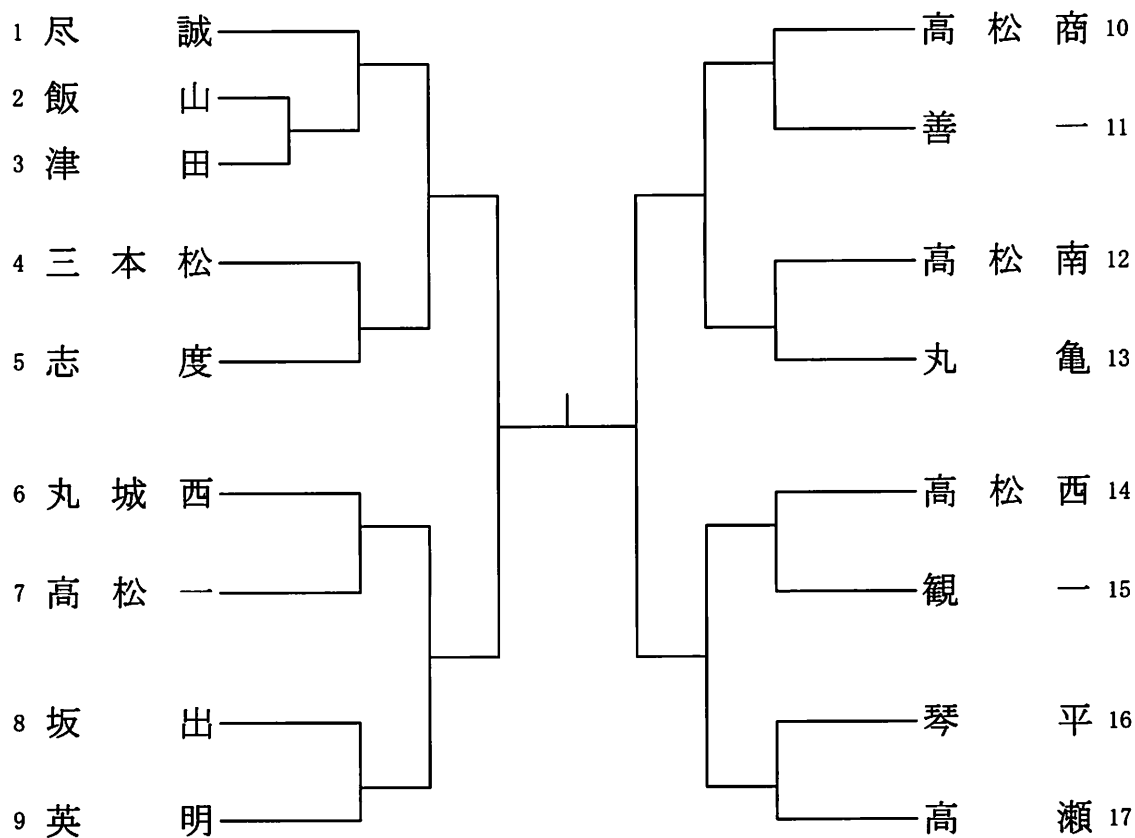

令和4年度香川県高等学校総合体育大会ソフトテニス競技

男子団体戦

女子団体戦