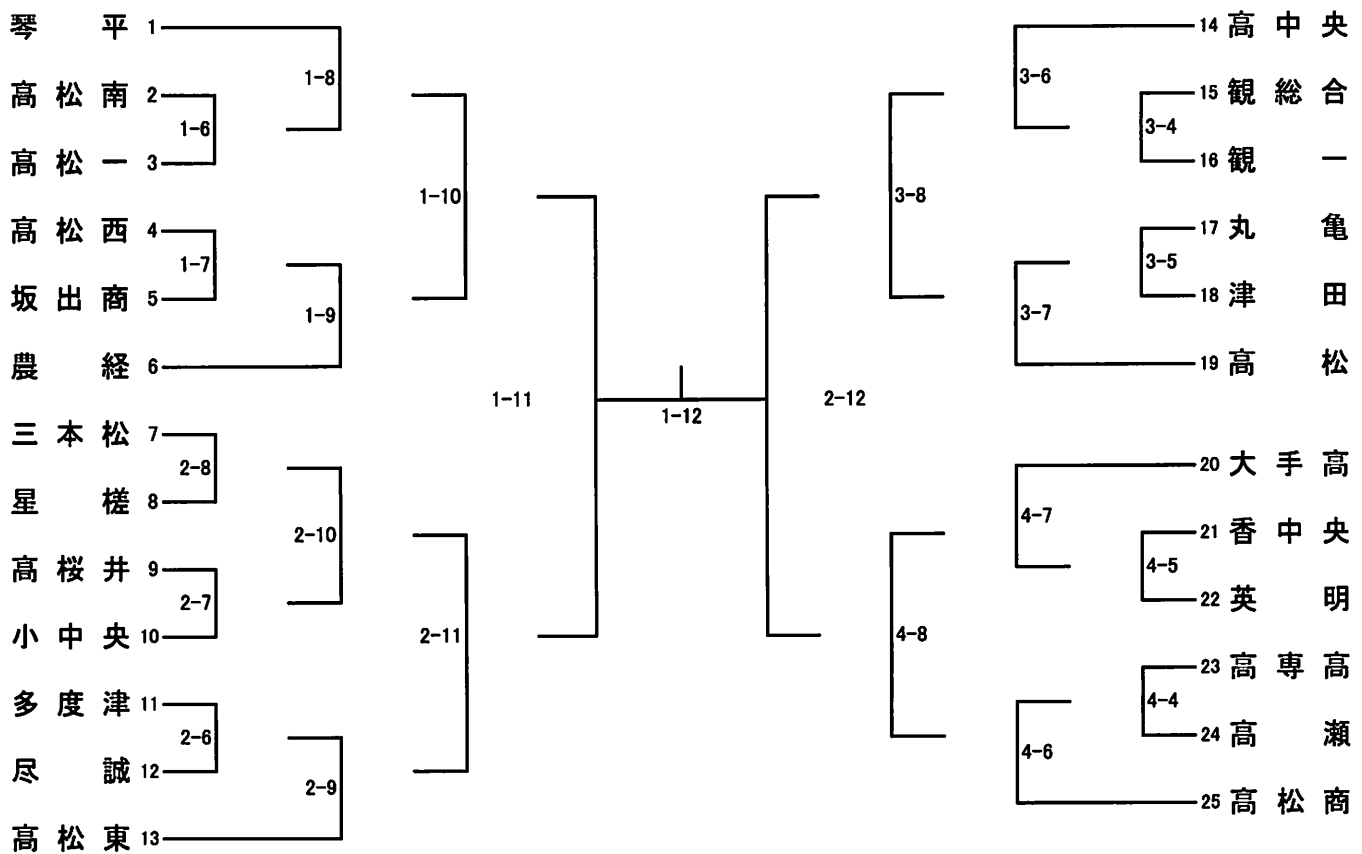

第62回 香川県高等学校総合体育大会 剣道競技

(大会記録)

令和4年6月4日

飯山総合運動公園体育館

(女子団体の部)

(男子団体の部)