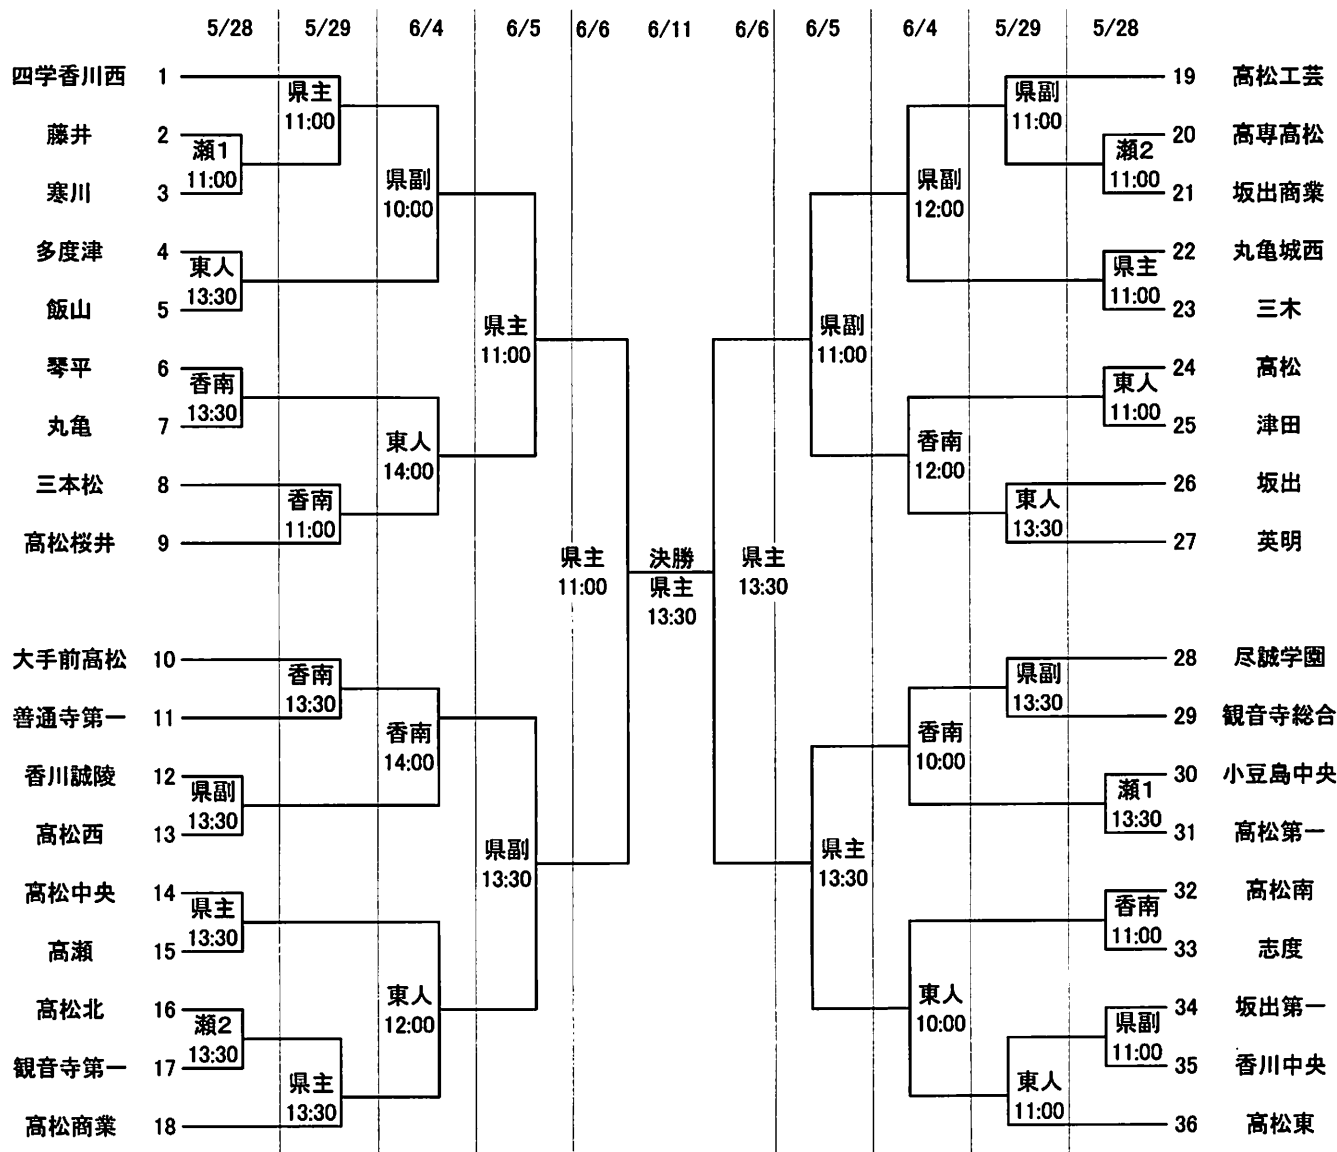

女子団体戦

令和4年度香川県高等学校総合体育大会 ハンドボール競技組み合わせ

【男子の部】

【女子の部】

※総…高松市香川総合体育館 中…香川中央高等学校体育館

サッカー競技

組合せ

サッカー競技(女子)