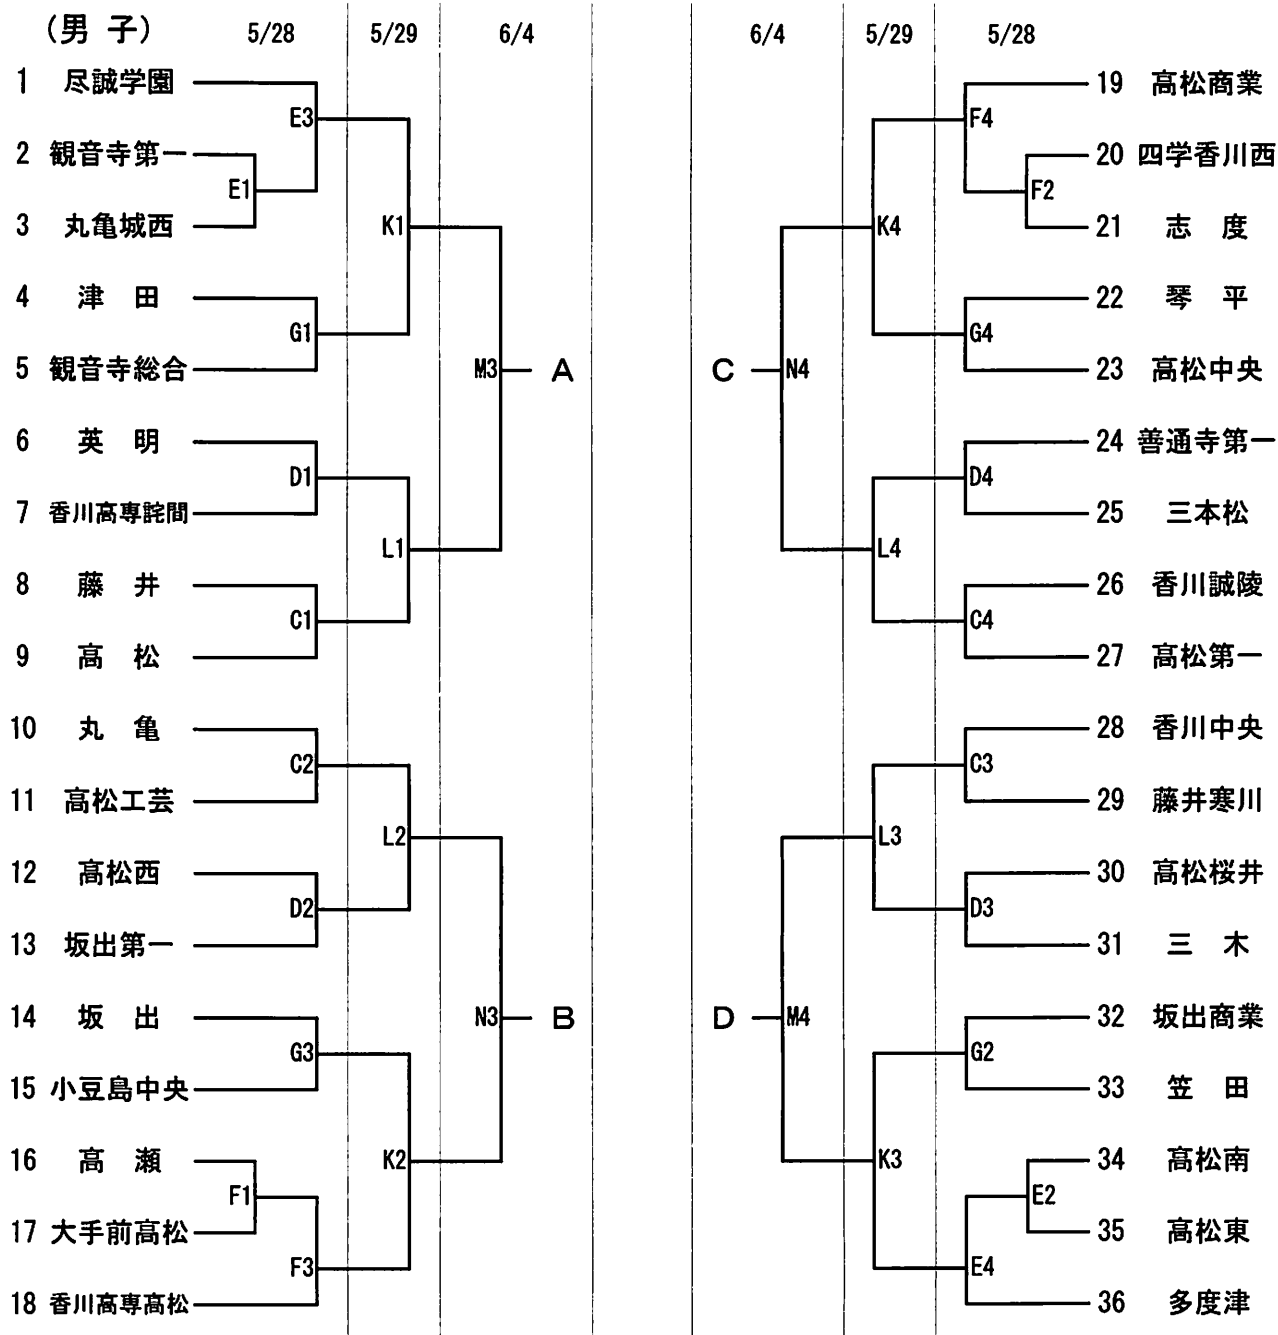

令和4年度 香川県高等学校総合体育大会 新体操女子 演技順序抽選結果

① 志度高校

② 高松東高校

③ 観音寺総合高校

令和4年度 香川県高等学校総合体育大会バスケットボール競技組合せ

男子決勝リーグ

6/5

03	A	対	B	04	C	対	D
----	---	---	---	----	---	---	---