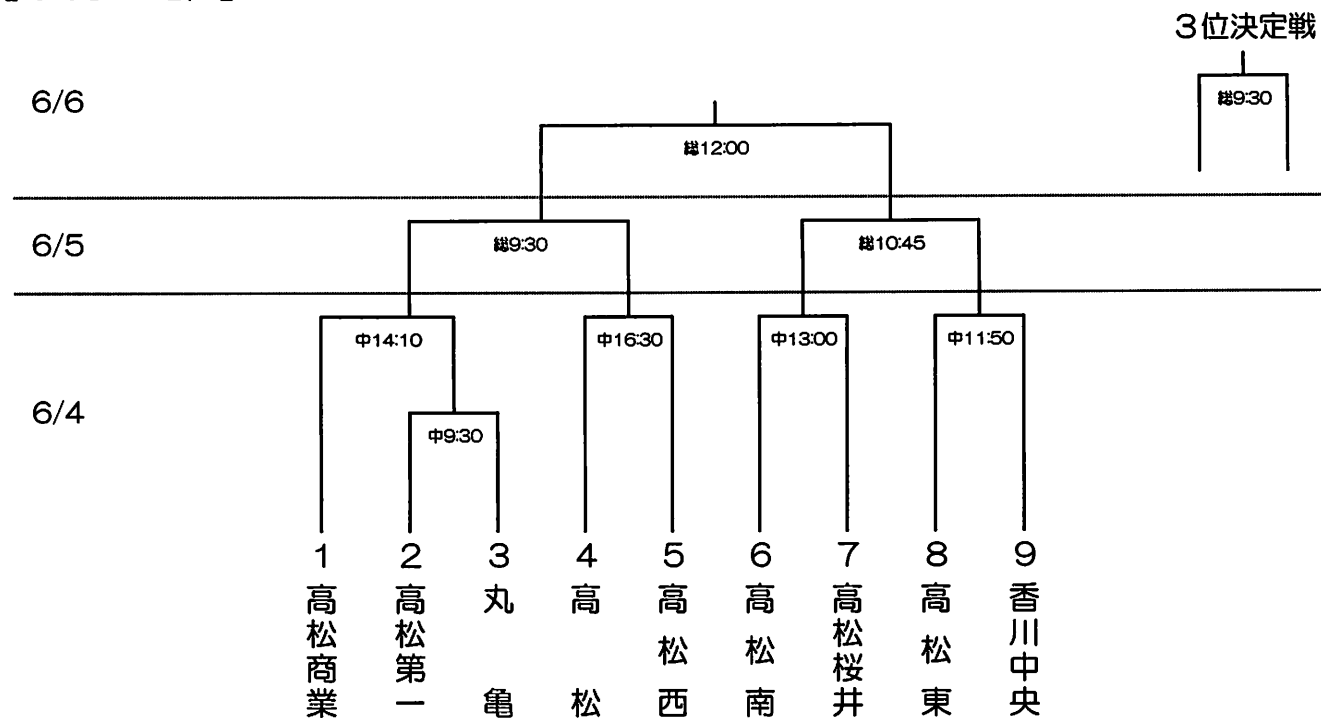

【女子の部】

※総…高松市香川総合体育館   中…香川中央高等学校体育館