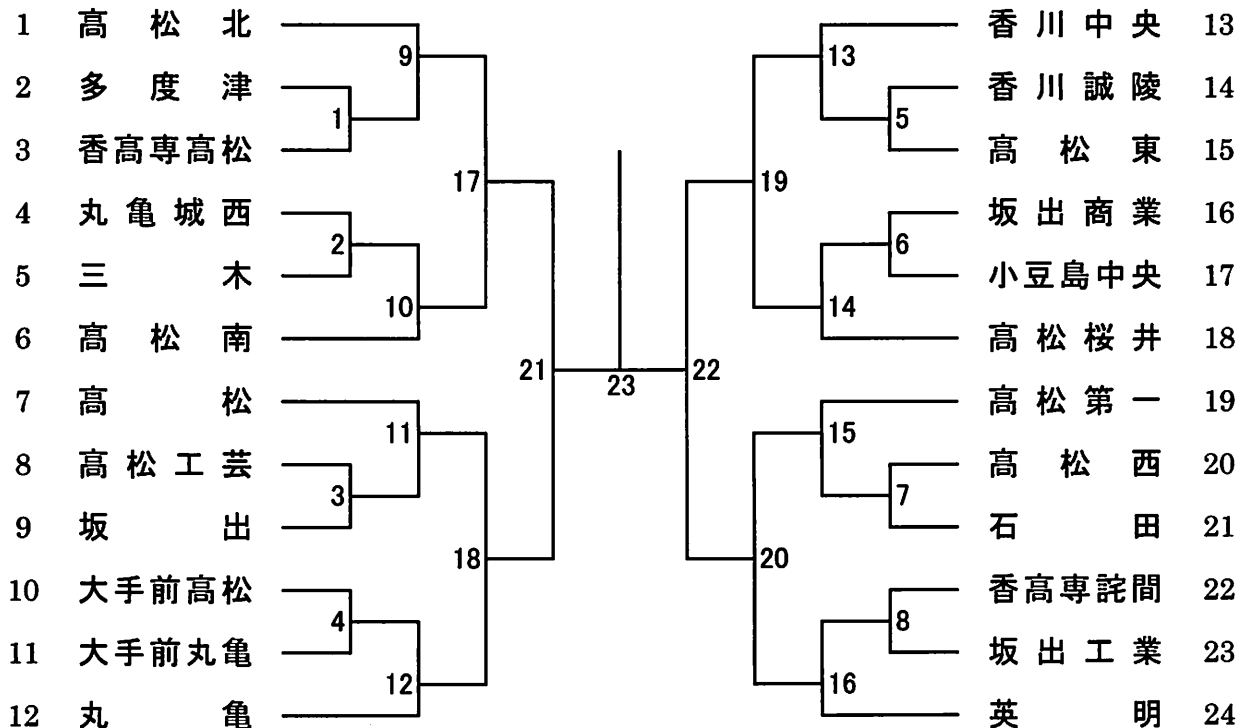

(大会記録)

令和4年6月4日

飯山総合運動公園体育館

(女子団体の部)

(男子団体の部)

第62回香川県高等学校総合体育大会 弓道競技 予選立順

男子		女子	
1	志 度 高等学校	1	観音寺第一高等学校
2	坂 出 高等学校	2	琴 平 高等学校
3	坂 出 商 業 高等学校	3	高 瀬 高等学校
4	高 松 第 一 高等学校	4	高 松 商 業 高等学校
5	観音寺第一高等学校	5	高 松 第 一 高等学校
6	高 松 西 高等学校	6	石 田 高等学校
7	琴 平 高等学校	7	高 松 工 芸 高等学校
8	高 松 高等学校	8	高 松 南 高等学校
9	丸 亀 城 西 高等学校	9	笠 田 高等学校
10	笠 田 高等学校	10	高 松 高等学校
11	高 松 東 高等学校	11	高 松 東 高等学校
12	観音寺総合高等学校	12	三 本 松 高等学校
13	三 本 松 高等学校	13	飯 山 高等学校
14	高 松 商 業 高等学校	14	多 度 津 高等学校
15	小豆島中央高等学校	15	坂 出 商 業 高等学校
16	高 松 南 高等学校	16	志 度 高等学校
17	津 田 高等学校	17	高 松 西 高等学校
18	多 度 津 高等学校	18	丸 亀 城 西 高等学校
19	石 田 高等学校	19	観音寺総合高等学校
20	丸 亀 高等学校	20	津 田 高等学校
21	高 松 工 芸 高等学校	21	小豆島中央高等学校
22	飯 山 高等学校	22	坂 出 高等学校
23	高 瀬 高等学校(個人のみ)	23	丸 亀 高等学校
24	農 業 経 営 高等学校(個人のみ)	24	農 業 経 営 高等学校(個人のみ)

*1日目(6/4)の立順は男子→女子の順、2日目(6/5)は女子→男子の順で行います。

第62回 香川県高等学校総合体育大会 テニス競技

令和4年6月4日(土)

会場：香川県総合運動公園テニス場

男子 学校対抗の部 (24校)

女子 学校対抗の部 (18校)

なぎなた競技

会 場