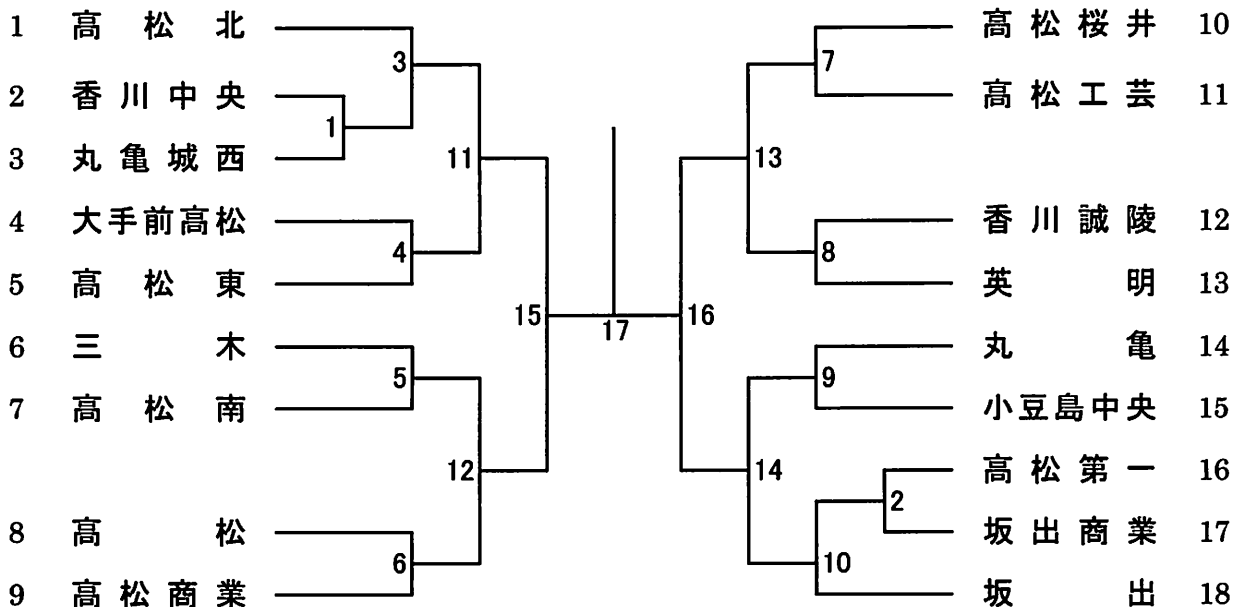

*1日目(6/4)の立順は男子→女子の順、2日目(6/5)は女子→男子の順で行います。

第62回 香川県高等学校総合体育大会 テニス競技

令和4年6月4日(土)

会場：香川県総合運動公園テニス場

男子 学校対抗の部 (24校)

女子 学校対抗の部 (18校)

なぎなた競技

会 場

競技時間

- ① 男子リーグ戦 8：45～10：00 飯 山 - 高松東
② 女子リーグ戦 10：05～11：20 香川中央 - 飯 山
③ 男子リーグ戦 11：25～12：40 飯 山 - 香川中央
④ 女子リーグ戦 12：45～14：00 香川中央 - 高松東
⑤ 男子リーグ戦 14：05～15：20 高松東 - 香川中央
⑥ 女子リーグ戦 15：25～16：40 飯 山 - 高松東

※ 試合結果・天候等の関係で時間が変更する場合がある