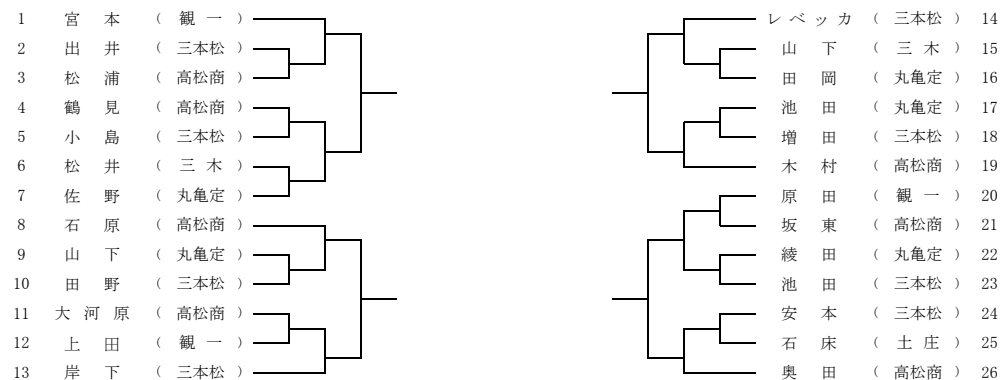

男子学校対抗の部

《全国定時制・通信制卓球大会 8月6日(火)～8日(木) 東京 駒沢体育館》

女子学校対抗の部

男子シングルス
(代表4名)

女子シングルス
(代表4名)

男子学校対抗 決勝

校名	1	2	D	4	5
対					
対					
校名	1	2	D	4	5

女子学校対抗 決勝

校名	1	2	D	4	5
対					
対					
校名	1	2	D	4	5