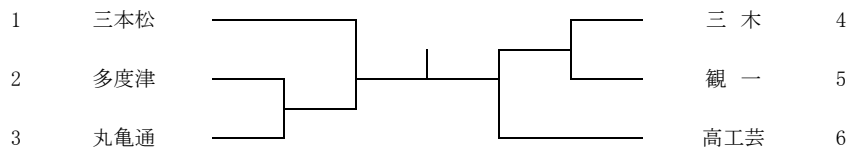

男子学校対抗の部

《全国定時制・通信制卓球大会 8月6日(火)～8日(木) 東京 駒沢体育館》

女子学校対抗の部

男子シングルス
(代表4名)

女子シングルス
(代表4名)

男子学校対抗 決勝

校名	1	2	D	4	5
対					
対					
校名	1	2	D	4	5

女子学校対抗 決勝