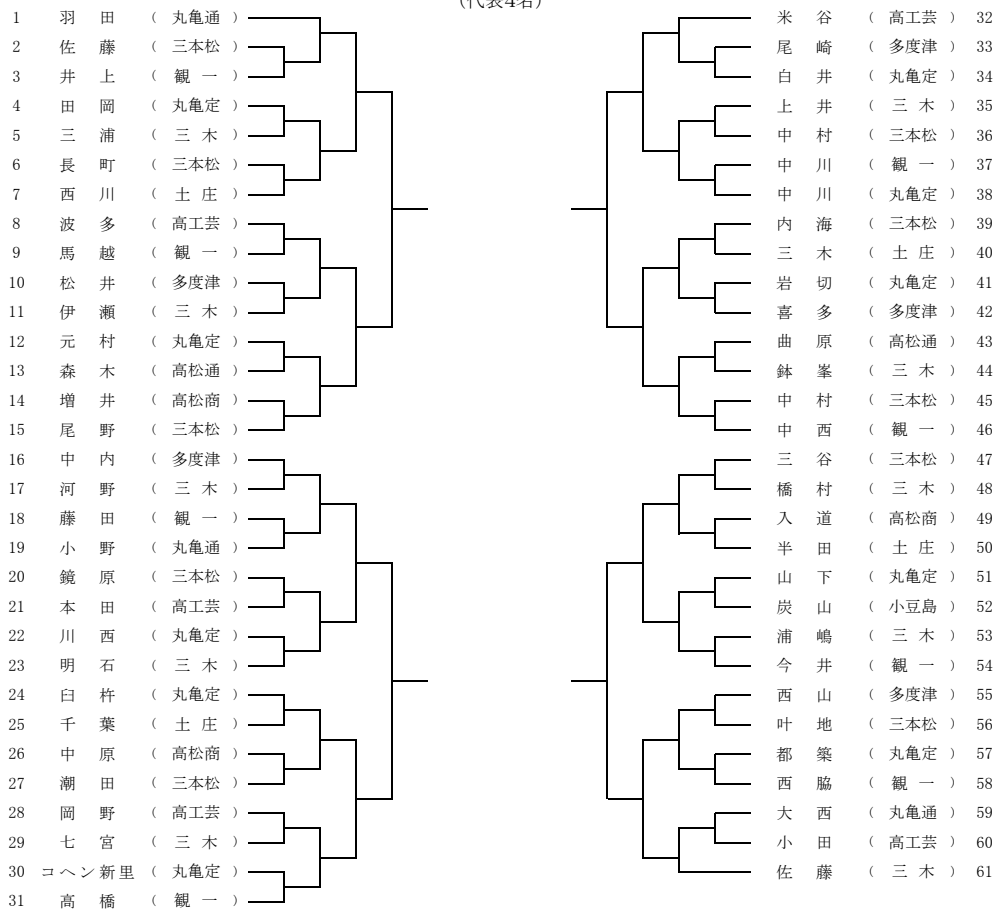

男子学校対抗の部

《全国定時制・通信制卓球大会 8月6日(火)～8日(木) 東京 駒沢体育館》

女子学校対抗の部

男子シングルス
(代表4名)

女子シングルス
(代表4名)

男子学校対抗 決勝

校名	1	2	D	4	5
対					
対					
校名	1	2	D	4	5

女子学校対抗 決勝

校名	1	2	D	4	5
対					
対					
校名	1	2	D	4	5