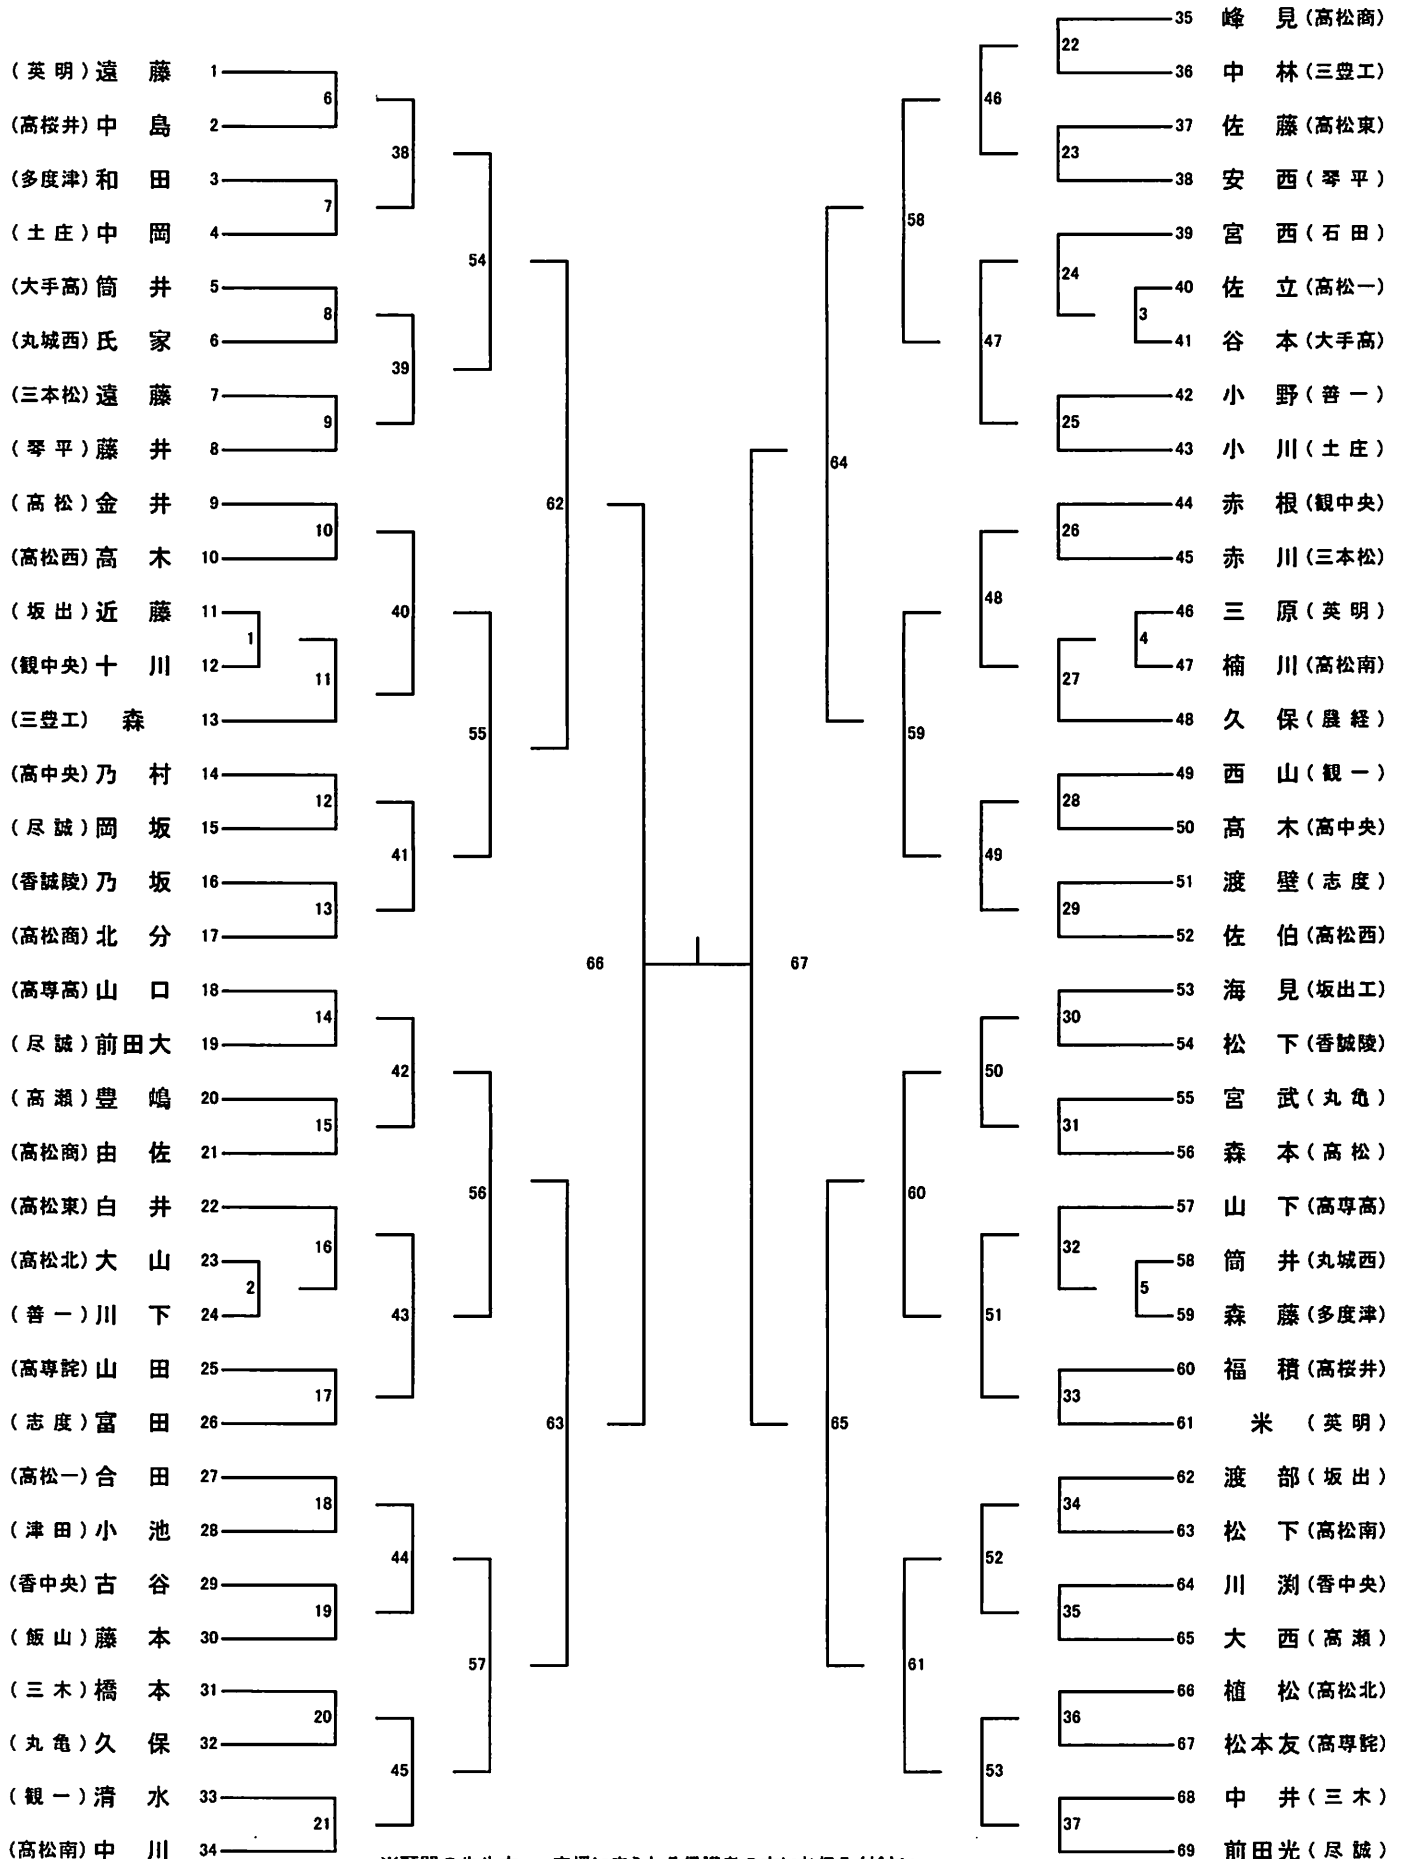

(男子個人の部)
No.1 第一試合場

※顧問の先生方へ、応援に来られる保護者の方にお伝えください。

開門は7:30

丸亀高校、丸亀武道館には応援、保護者の駐車場は確保しておりませんので、公共の駐車場をご利用ください。

近辺のスーパー、コンビニへの無断駐車はご遠慮くださいますようお願いいたします。

敷地内全面禁煙となっています。

トーナメントの組合せは香川県高体連ホームページ(<http://www.koutairen.com/>)より閲覧できます。

(男子個人の部)
No.2 第三試合場

(女子個人の部)
No.1 第二試合場

※顧問の先生方へ、応援に来られる保護者の方にお伝えください。

開門は7:30

丸亀高校、丸亀武道館には応援、保護者の駐車場は確保しておりませんので、公共の駐車場をご利用ください。
近辺のスーパー、コンビニへの無断駐車はご遠慮くださいますようお願いいたします。

敷地内全面禁煙となっています。

トーナメントの組合せは香川県高体連ホームページ(<http://www.koutairen.com/>)より閲覧できます。

(女子個人の部)
No.2 第四試合場