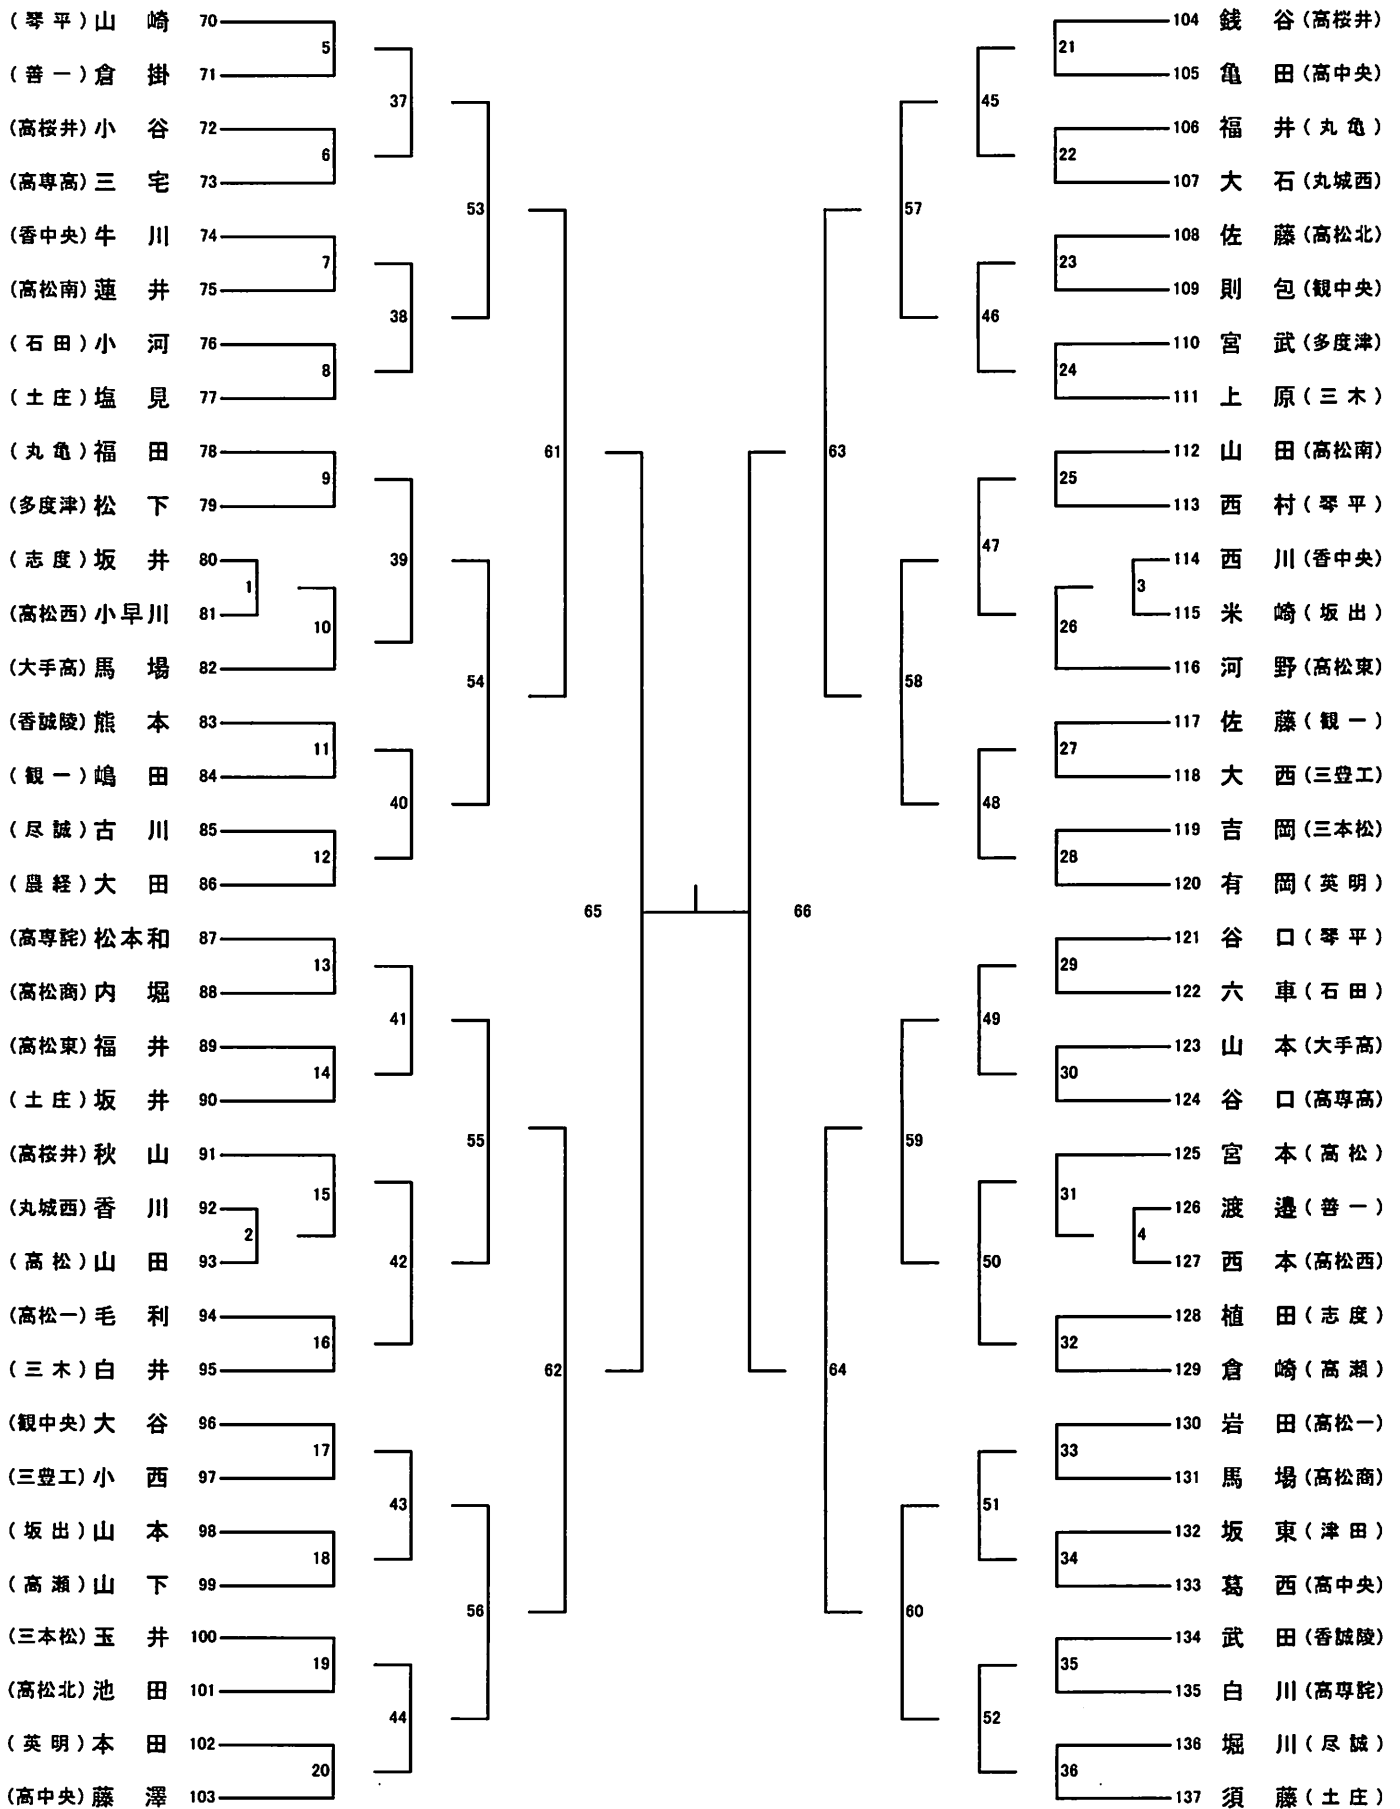

(男子個人の部)
No.1 第一試合場

※顧問の先生方へ、応援に来られる保護者の方にお伝えください。

開門は7:30

丸亀高校、丸亀武道館には応援、保護者の駐車場は確保しておりませんので、公共の駐車場をご利用ください。

近辺のスーパー、コンビニへの無断駐車はご遠慮くださいますようお願いいたします。

敷地内全面禁煙となっています。

トーナメントの組合せは香川県高体連ホームページ(<http://www.koutairen.com/>)より閲覧できます。

(男子個人の部)
No.2 第三試合場

(女子個人の部)
No.1 第二試合場

※顧問の先生方へ、応援に来られる保護者の方にお伝えください。

開門は7:30

丸亀高校、丸亀武道館には応援、保護者の駐車場は確保しておりませんので、公共の駐車場をご利用ください。
近辺のスーパー、コンビニへの無断駐車はご遠慮くださいますようお願いいたします。

敷地内全面禁煙となっています。

トーナメントの組合せは香川県高体連ホームページ(<http://www.koutairen.com/>)より閲覧できます。

(女子個人の部)
No.2 第四試合場