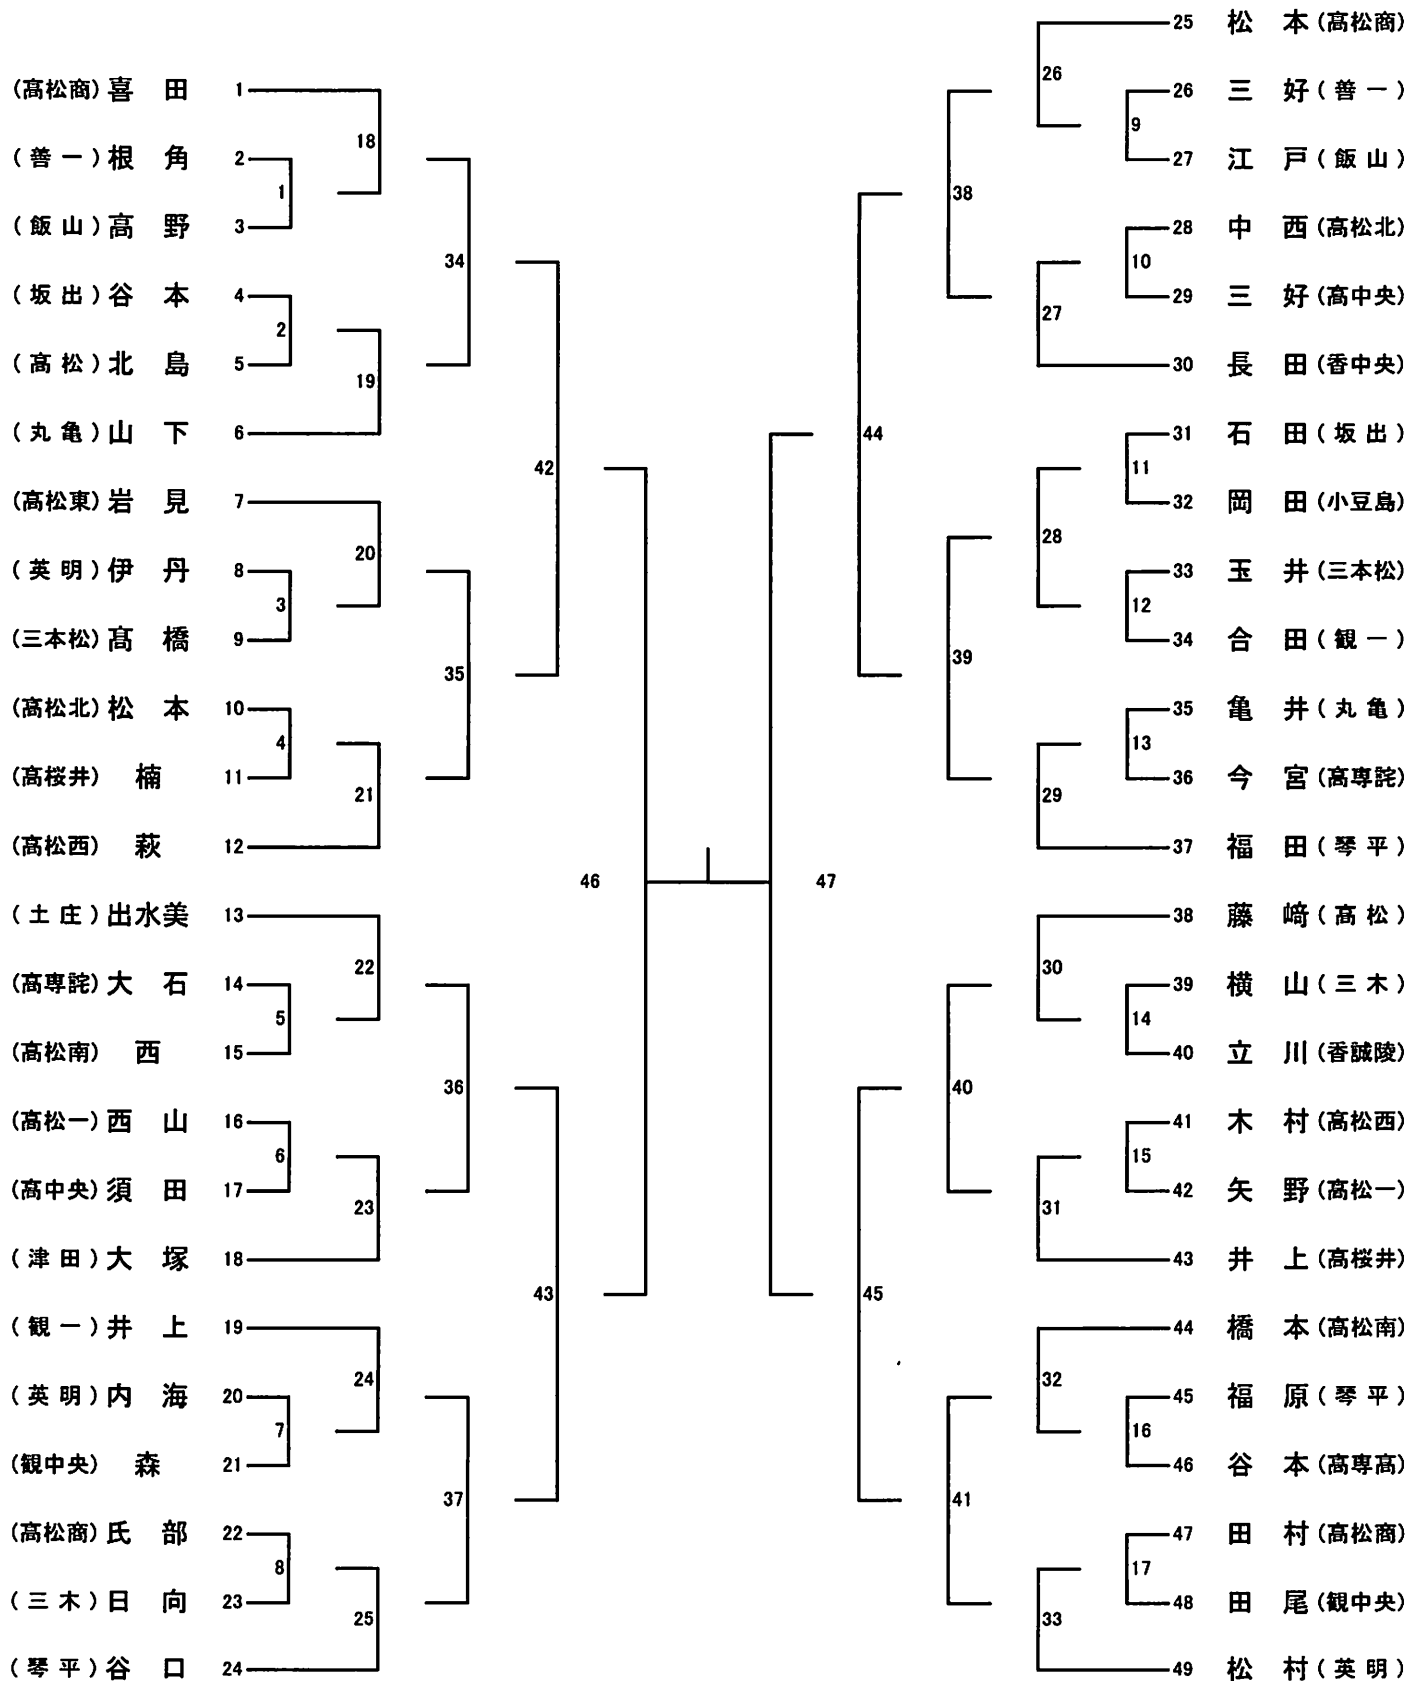

(男子個人の部)
No.1 第一試合場

※顧問の先生方へ、応援に来られる保護者の方にお伝えください。

開門は7:30

丸亀高校、丸亀武道館には応援、保護者の駐車場は確保しておりませんので、公共の駐車場をご利用ください。

近辺のスーパー、コンビニへの無断駐車はご遠慮くださいますようお願いいたします。

敷地内全面禁煙となっています。

トーナメントの組合せは香川県高体連ホームページ(<http://www.koutairen.com/>)より閲覧できます。

(男子個人の部)
No.2 第三試合場

(女子個人の部)
No.1 第二試合場

※顧問の先生方へ、応援に来られる保護者の方にお伝えください。

開門は7:30

丸亀高校、丸亀武道館には応援、保護者の駐車場は確保しておりませんので、公共の駐車場をご利用ください。
近辺のスーパー、コンビニへの無断駐車はご遠慮くださいますようお願いいたします。

敷地内全面禁煙となっています。

トーナメントの組合せは香川県高体連ホームページ(<http://www.koutairen.com/>)より閲覧できます。

(女子個人の部)
No.2 第四試合場