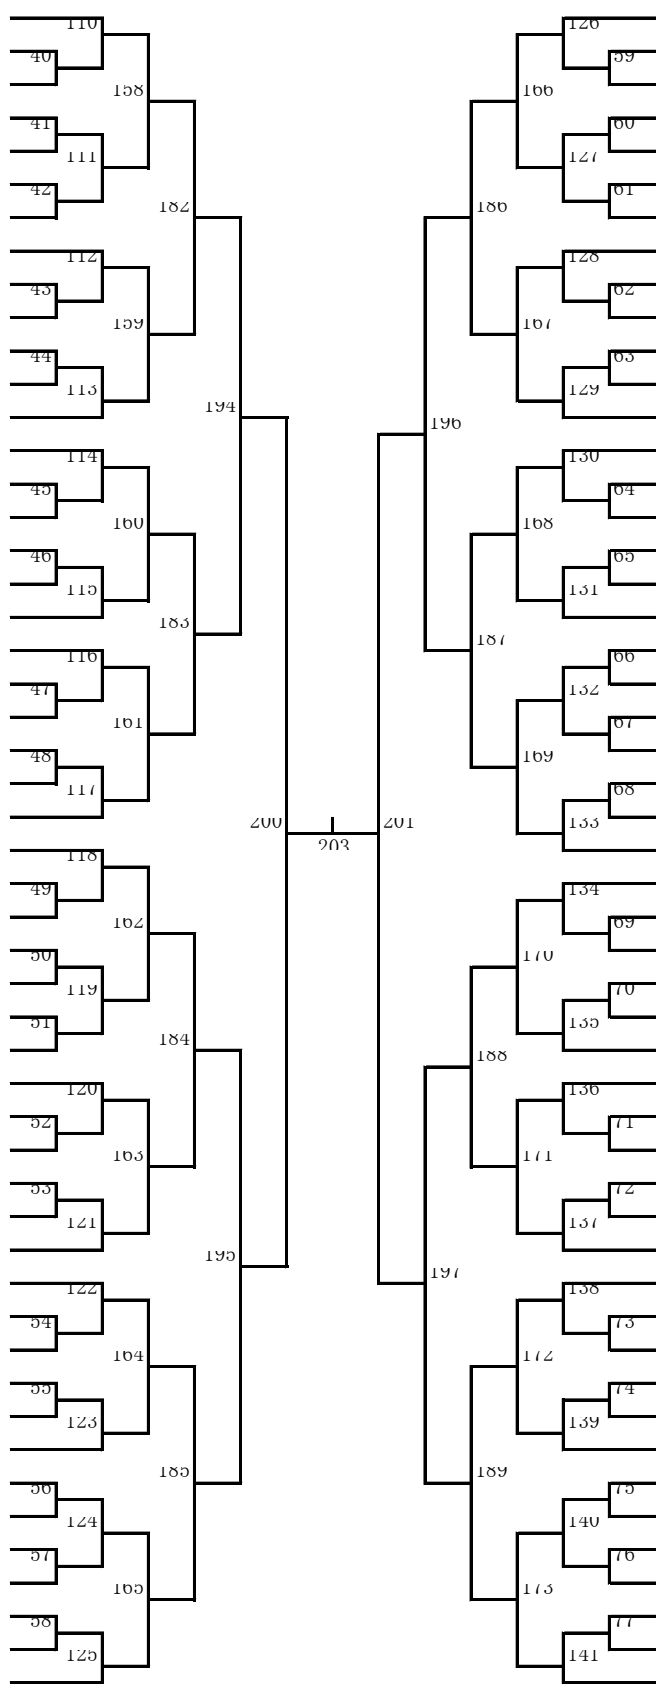

男子シングルス (2)

- 104 菅 (高松一)
- 105 増田 (坂出)
- 106 市原 (高松)
- 107 白石 (高松商)
- 108 高橋卓 (観一)
- 109 森下 (坂出工)
- 110 吉本 (高松工)
- 111 多代 (丸城西)
- 112 満尾 (善一)
- 113 藤井 (津田)
- 114 和田 (高中央)
- 115 黒川 (笠田)
- 116 広瀬 (三本松)
- 117 國井海 (香中央)
- 118 真鍋 (香誠陵)
- 119 仲吉 (高松北)
- 120 秋山 (高松南)
- 121 分木 (農経)
- 122 喜多 (高桜井)
- 123 森下 (小豆島)
- 124 平井 (高松東)
- 125 城山 (高瀬)
- 126 佐藤 (三木)
- 127 川西 (英明)
- 128 岡崎 (高松西)
- 129 松本佳 (高松一)
- 130 高津 (高桜井)
- 131 池田 (高松東)
- 132 豊嶋 (坂出一)
- 133 太田 (高松南)
- 134 井原 (高松北)
- 135 宮地 (高松西)
- 136 今滝 (高瀬)
- 137 秋山 (高中央)
- 138 重利 (高松商)
- 139 森田 (善一)
- 140 久米川 (三本松)
- 141 宮武 (大手高)
- 142 味元 (高専詫)
- 143 大西 (観中央)
- 144 岡崎 (高松工)
- 145 矢田 (高専高)
- 146 大谷 (坂出工)
- 147 谷田 (香川西)
- 148 田中 (小豆島)
- 149 池本 (飯山)
- 150 浅村 (丸城西)
- 151 原田 (香中央)
- 152 我部山 (琴平)
- 153 植松 (三木)
- 154 吉本 (高松東)

- 中西 (高松東)
- 駒井 (小豆島)
- 竹内 (香中央)
- 明石 (津田)
- 池田 (高松一)
- 武田 (高専詫)
- 南原 (丸城西)
- 西川 (高専高)
- 木原 (高桜井)
- 村上 (大手高)
- 椋本 (英明)
- 丸畑 (善一)
- 竹治 (香誠陵)
- 鈴木 (観中央)
- 江口 (高松北)
- 山下 (琴平)
- 加藤 (飯山)
- 山田 (高松)
- 高橋周 (観一)
- 矢野 (高松西)
- 景山 (農経)
- 川渕 (高松東)
- 西岡 (三本松)
- 田中 (高松商)
- 脇 (坂出)
- 大塚 (坂出工)
- 八田 (高松商)
- 鍋島 (三木)
- 松本知 (高松一)
- 宮崎 (香誠陵)
- 梶野 (英明)
- 中山 (高専詫)
- 中野 (笠田)
- 浅野 (高瀬)
- 三崎 (坂出)
- 四宮 (高松西)
- 長尾 (坂出工)
- 濱口 (土庄)
- 橋本 (坂出一)
- 石川 (観一)
- 池田 (津田)
- 多田 (香中央)
- 朴 (高松工)
- 村上 (高中央)
- 吉田 (高松)
- 福井 (高松北)
- 石井 (観中央)
- 早嶋 (高専高)
- 池原 (高松南)
- 獅々友 (飯山)
- 北村 (高松東)