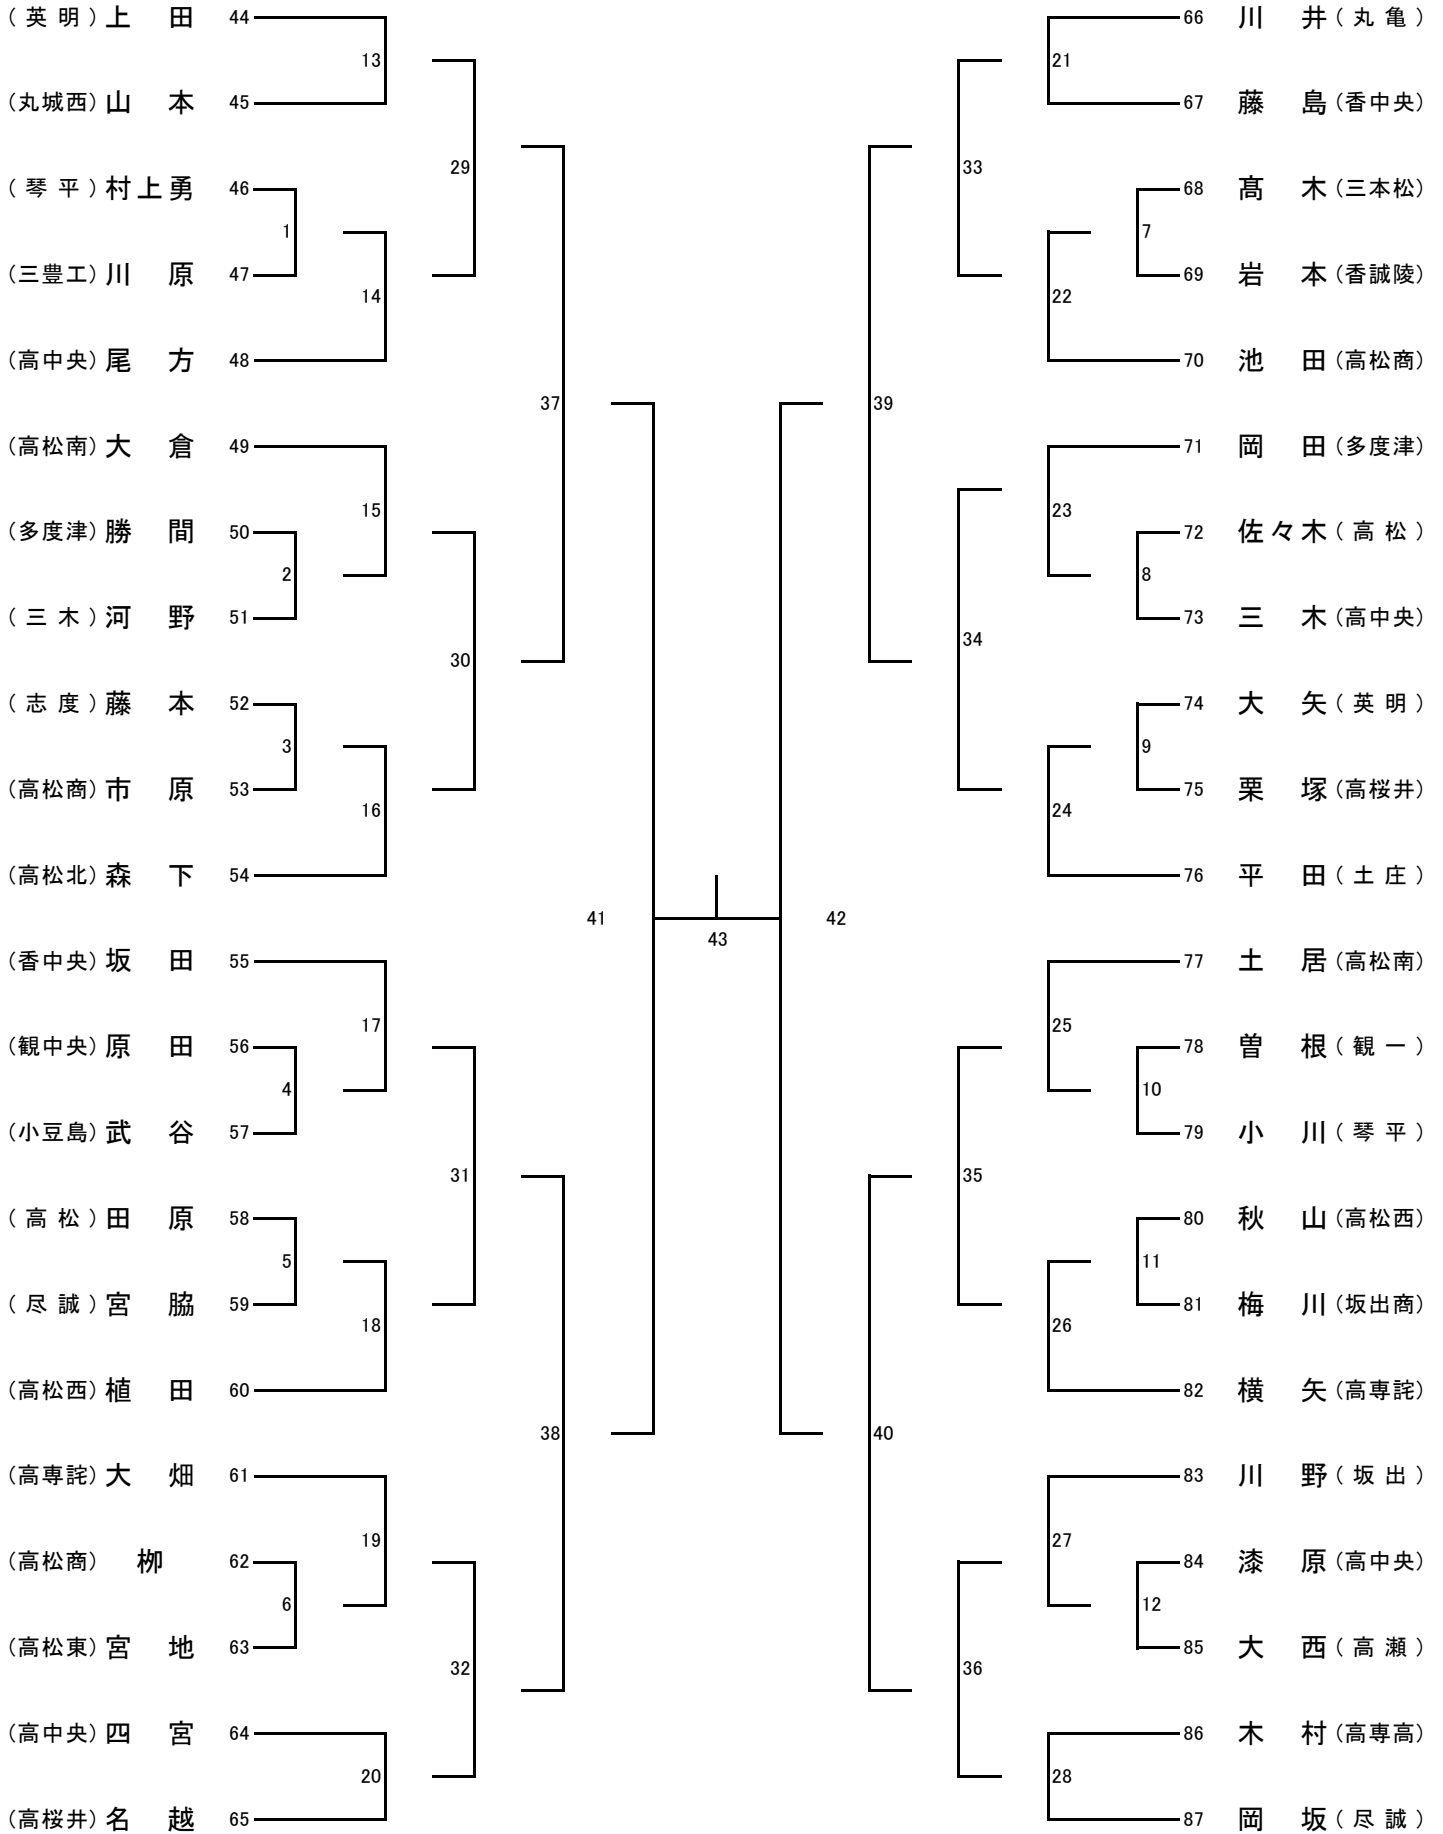

(男子個人の部)

No.1 第一試合場

開門7:30。駐車場は北門から進入し、  
 セミナーハウス横に駐車してください。  
 一宮寺、田村神社等、校外の施設に駐車しないでください。

(男子個人の部)  
No.2 第二試合場

(男子個人の部)  
No.3 第三試合場

(男子個人の部)  
No.4 第四試合場

(女子個人の部)  
No.1 第五試合場

(女子個人の部)  
No.2 第六試合場