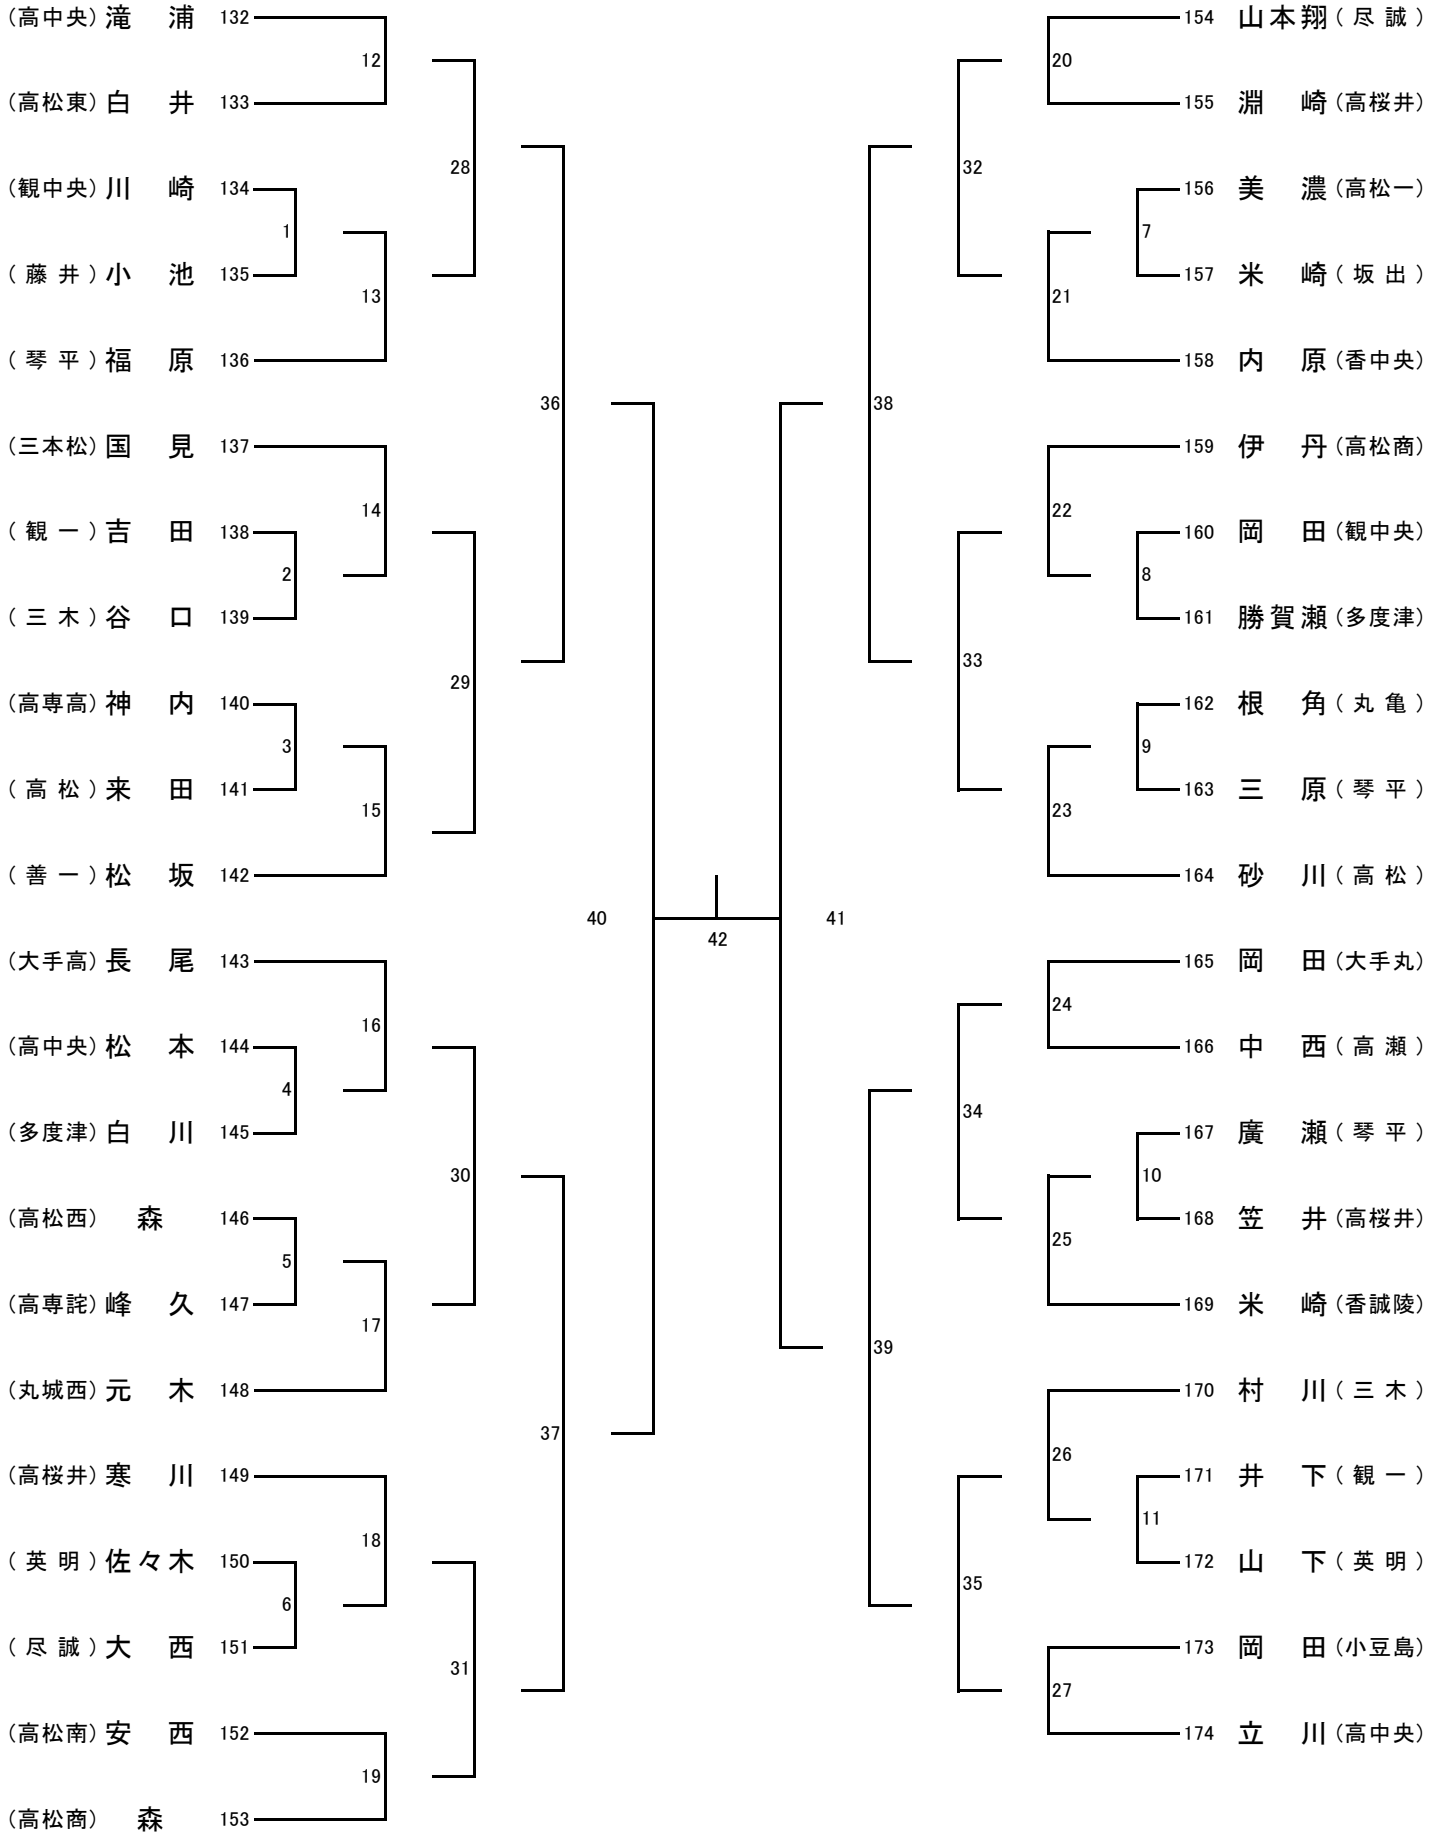

(男子個人の部)

No.1 第一試合場

開門7:30。駐車場は北門から進入し、  
 セミナーハウス横に駐車してください。  
 一宮寺、田村神社等、校外の施設に駐車しないでください。

(男子個人の部)  
No.2 第二試合場

(男子個人の部)  
No.3 第三試合場

(男子個人の部)  
No.4 第四試合場

(女子個人の部)  
No.1 第五試合場

(女子個人の部)  
No.2 第六試合場