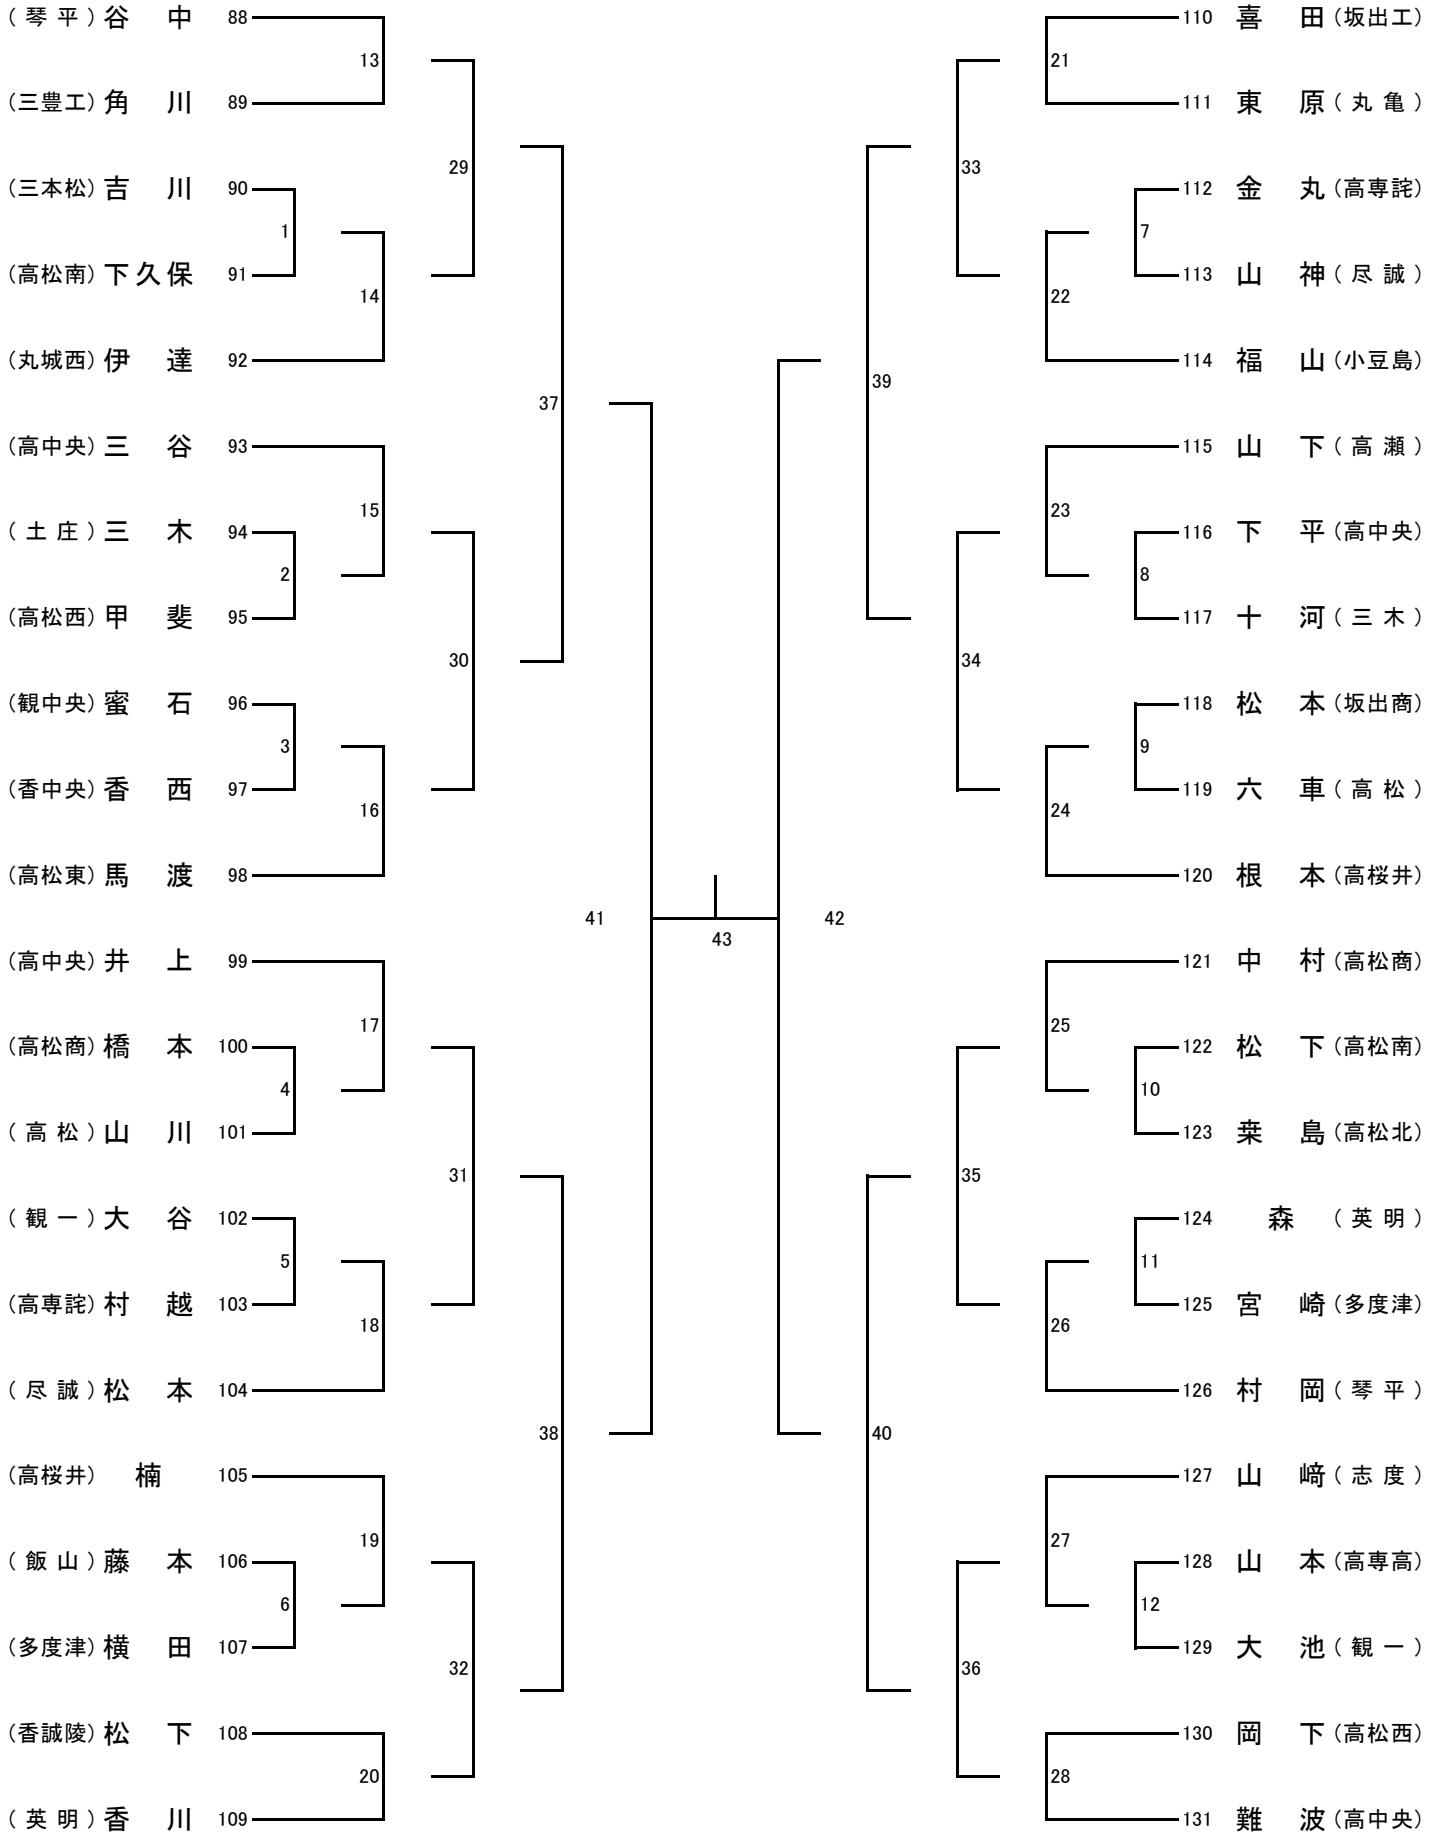

(男子個人の部)

No.1 第一試合場

開門7:30。駐車場は北門から進入し、  
 セミナーハウス横に駐車してください。  
 一宮寺、田村神社等、校外の施設に駐車しないでください。

(男子個人の部)  
No.2 第二試合場

(男子個人の部)  
No.3 第三試合場

(男子個人の部)  
No.4 第四試合場

(女子個人の部)  
No.1 第五試合場

(女子個人の部)  
No.2 第六試合場