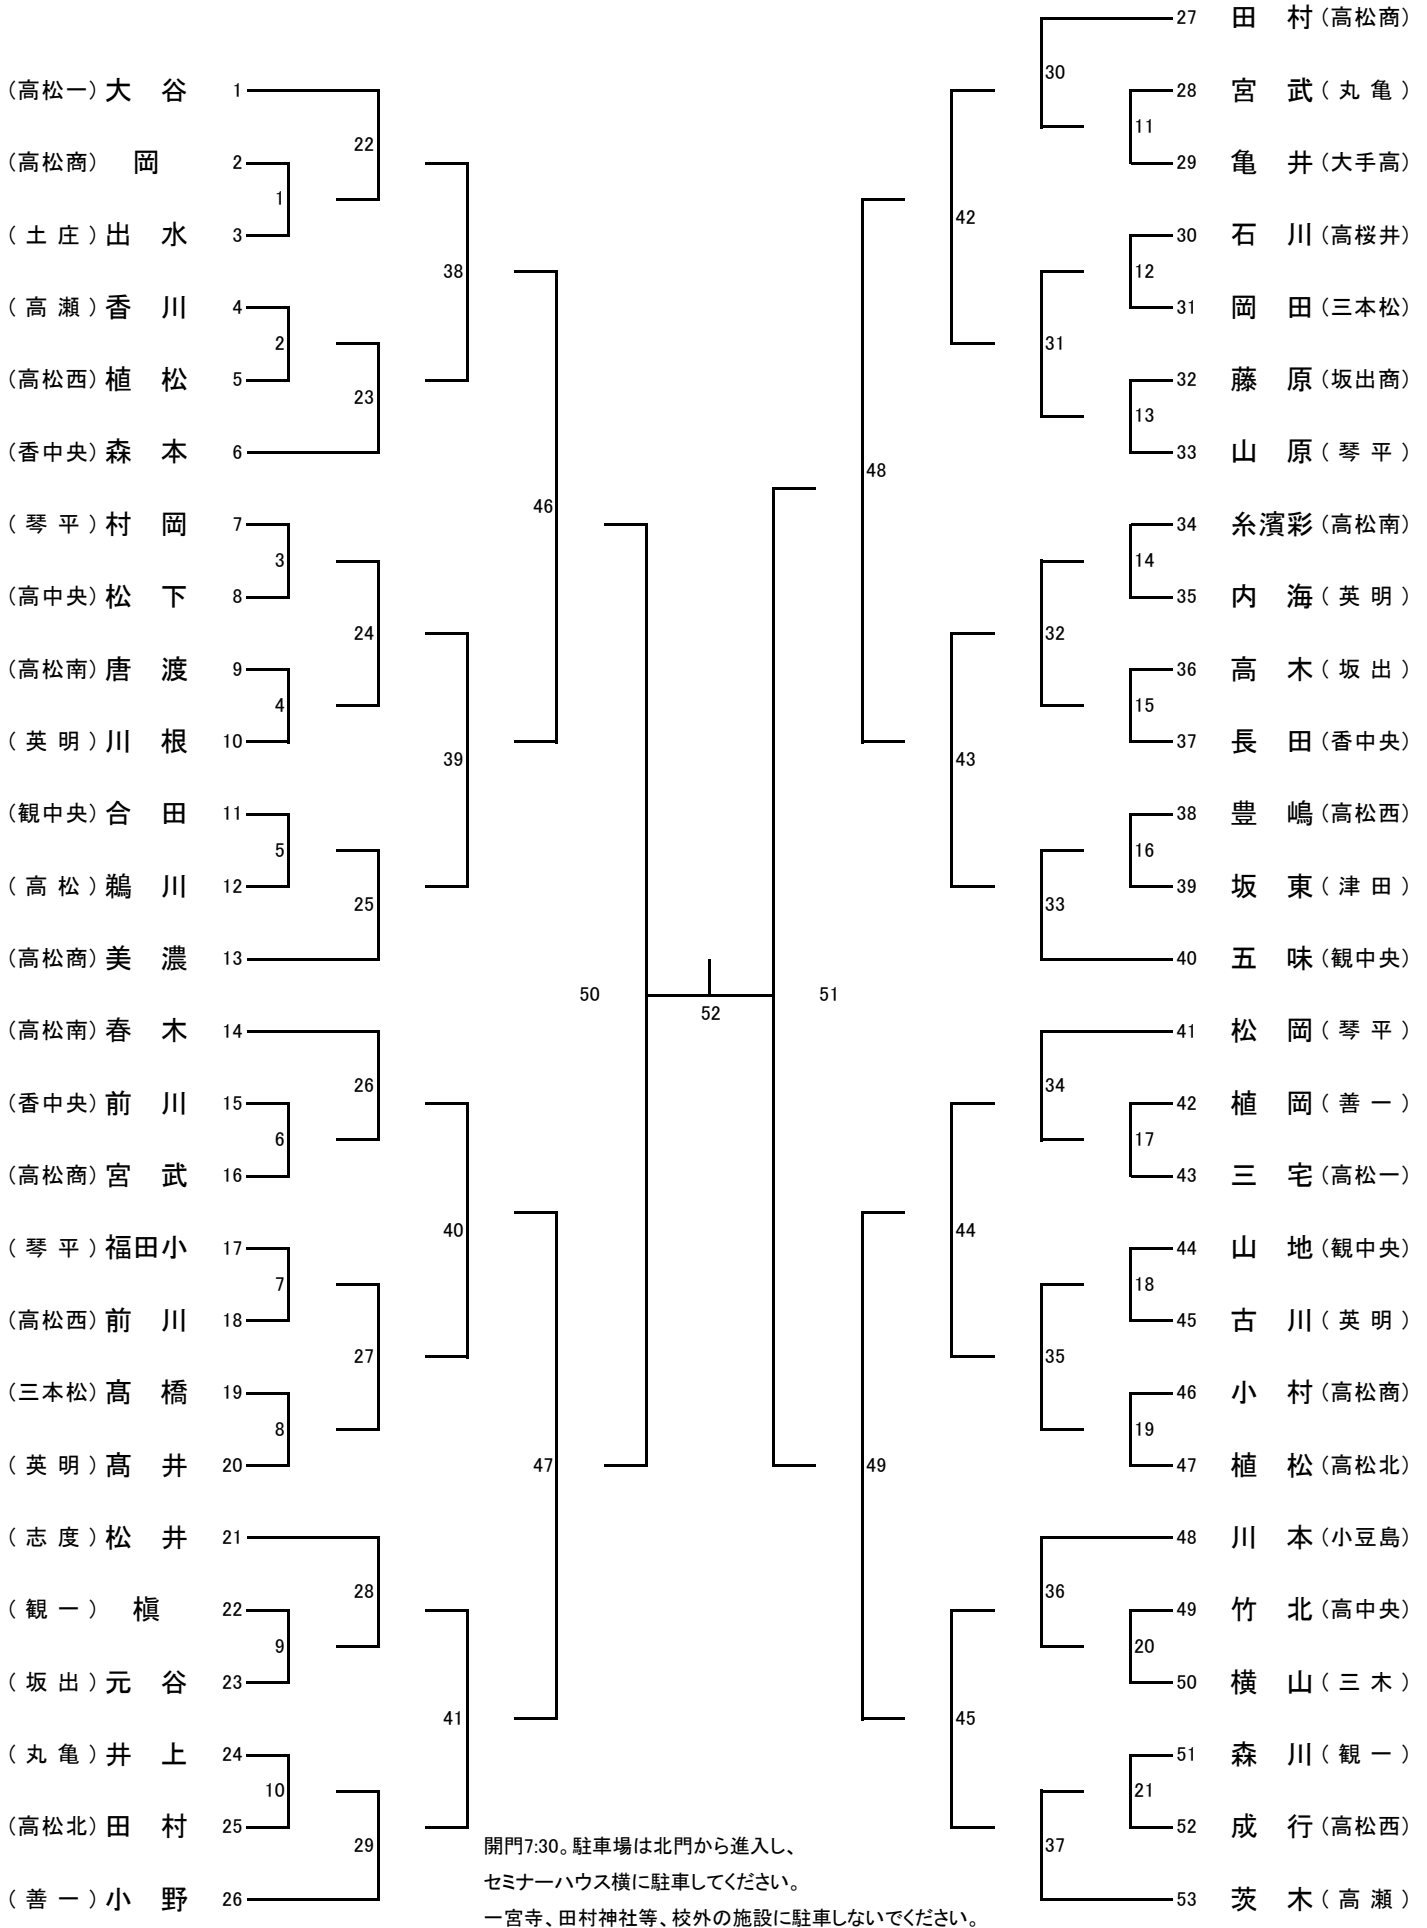

(男子個人の部)

No.1 第一試合場

開門7:30。駐車場は北門から進入し、  
 セミナーハウス横に駐車してください。  
 一宮寺、田村神社等、校外の施設に駐車しないでください。

(男子個人の部)  
No.2 第二試合場

(男子個人の部)  
No.3 第三試合場

(男子個人の部)  
No.4 第四試合場

(女子個人の部)  
No.1 第五試合場

(女子個人の部)  
No.2 第六試合場