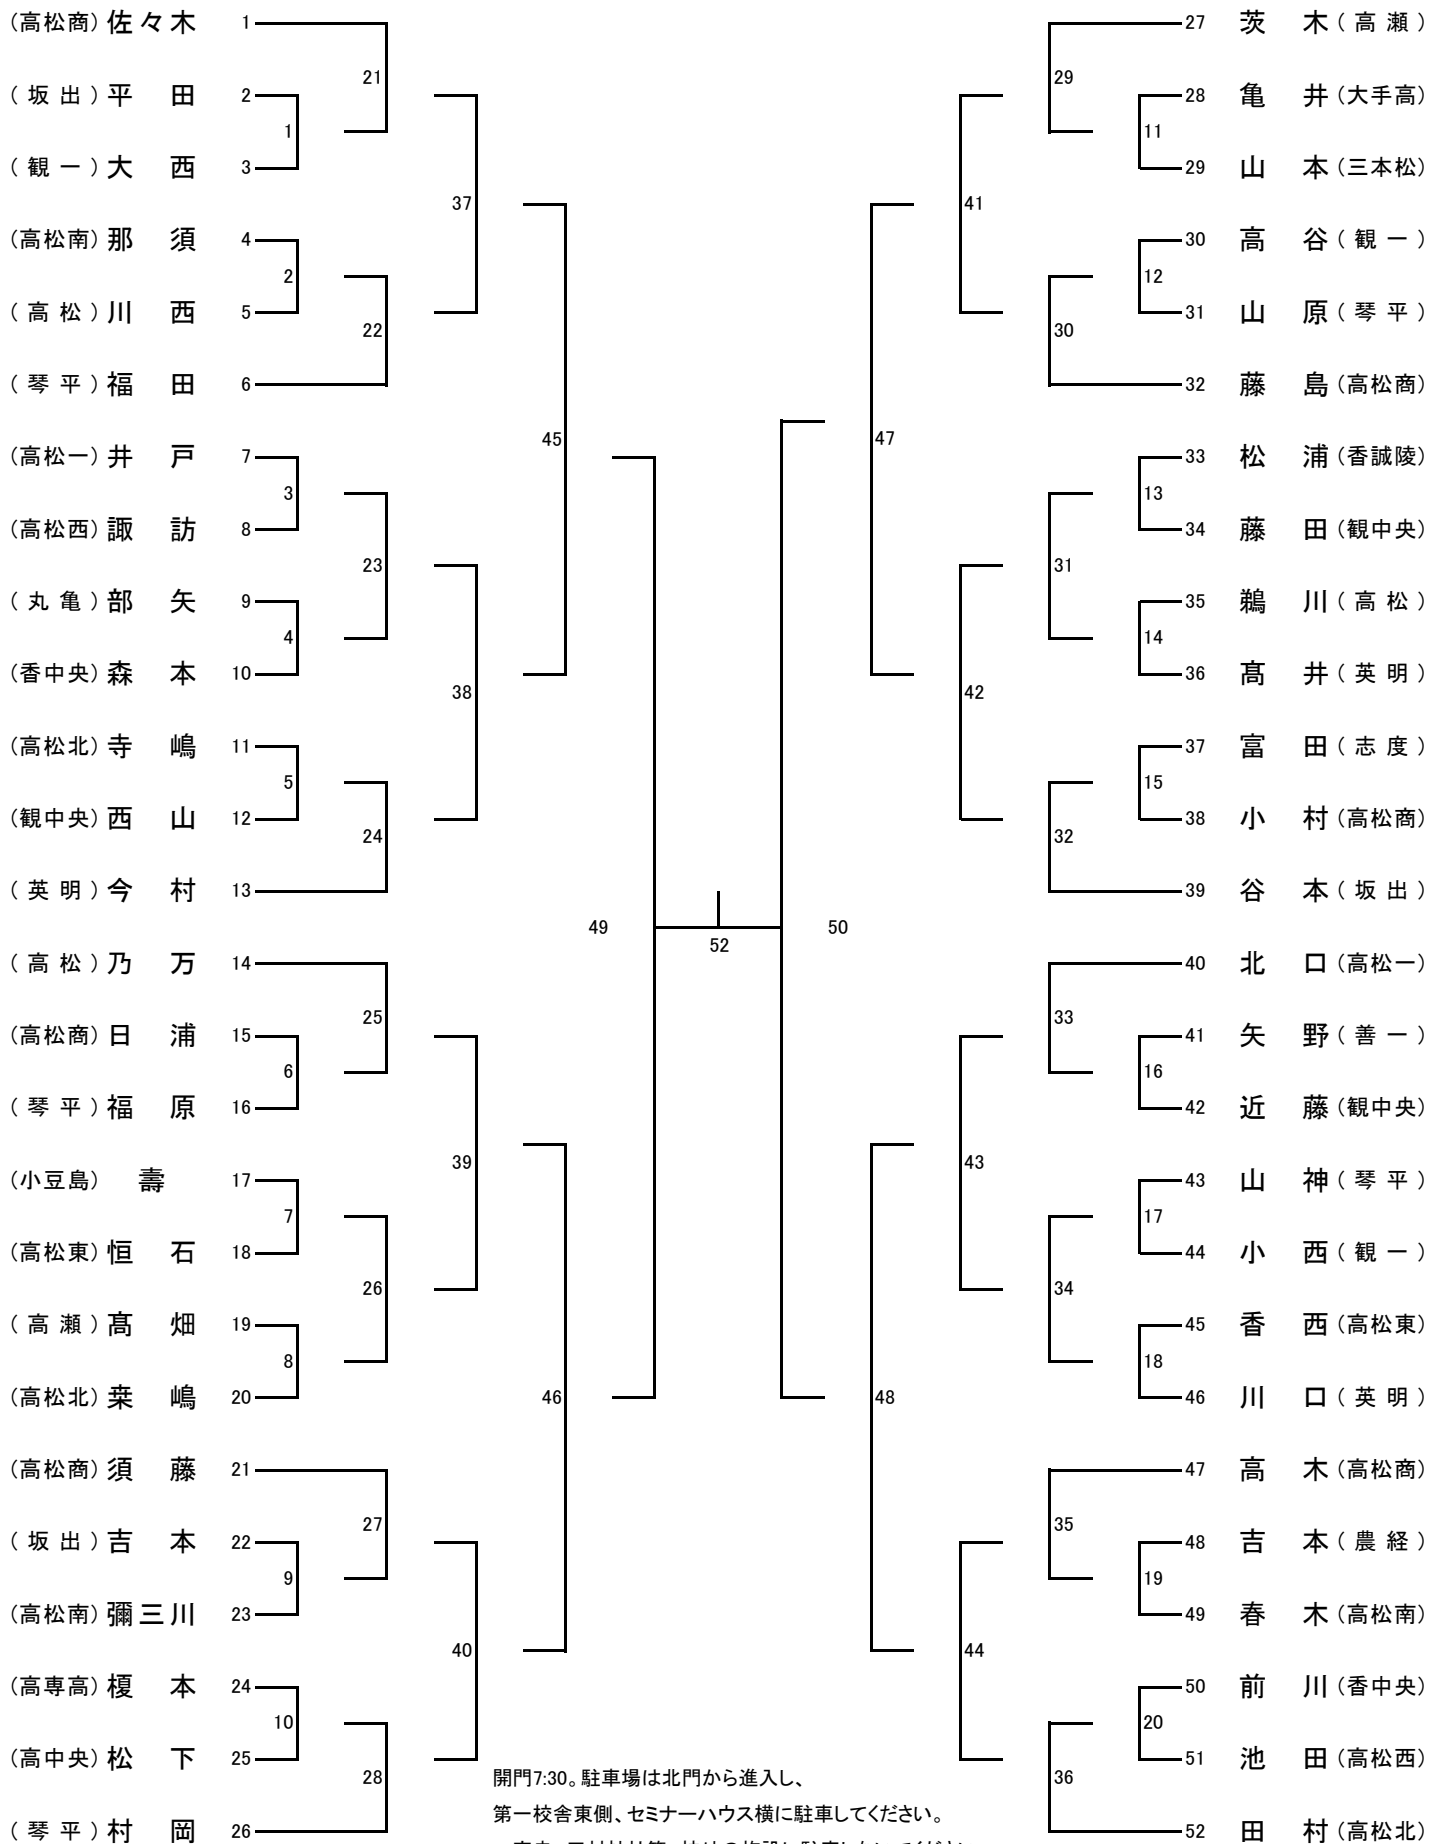

(男子個人の部)
No.1 第一試合場

開門7:30。駐車場は北門から進入し、
第一校舎東側、セミナーハウス横に駐車してください。
一宮寺、田村神社等、校外の施設に駐車しないでください。

(男子個人の部)
No.2 第二試合場

(男子個人の部)
No.3 第三試合場

開門7:30。駐車場は北門から進入し、
第一校舎東側、セミナーハウス横に駐車してください。
一宮寺、田村神社等、校外の施設に駐車しないでください。

(男子個人の部)
No.4 第四試合場

(女子個人の部)
No.1 第五試合場

開門7:30。駐車場は北門から進入し、
第一校舎東側、セミナーハウス横に駐車してください。
一宮寺、田村神社等、校外の施設に駐車しないでください。

(女子個人の部)
No.2 第六試合場