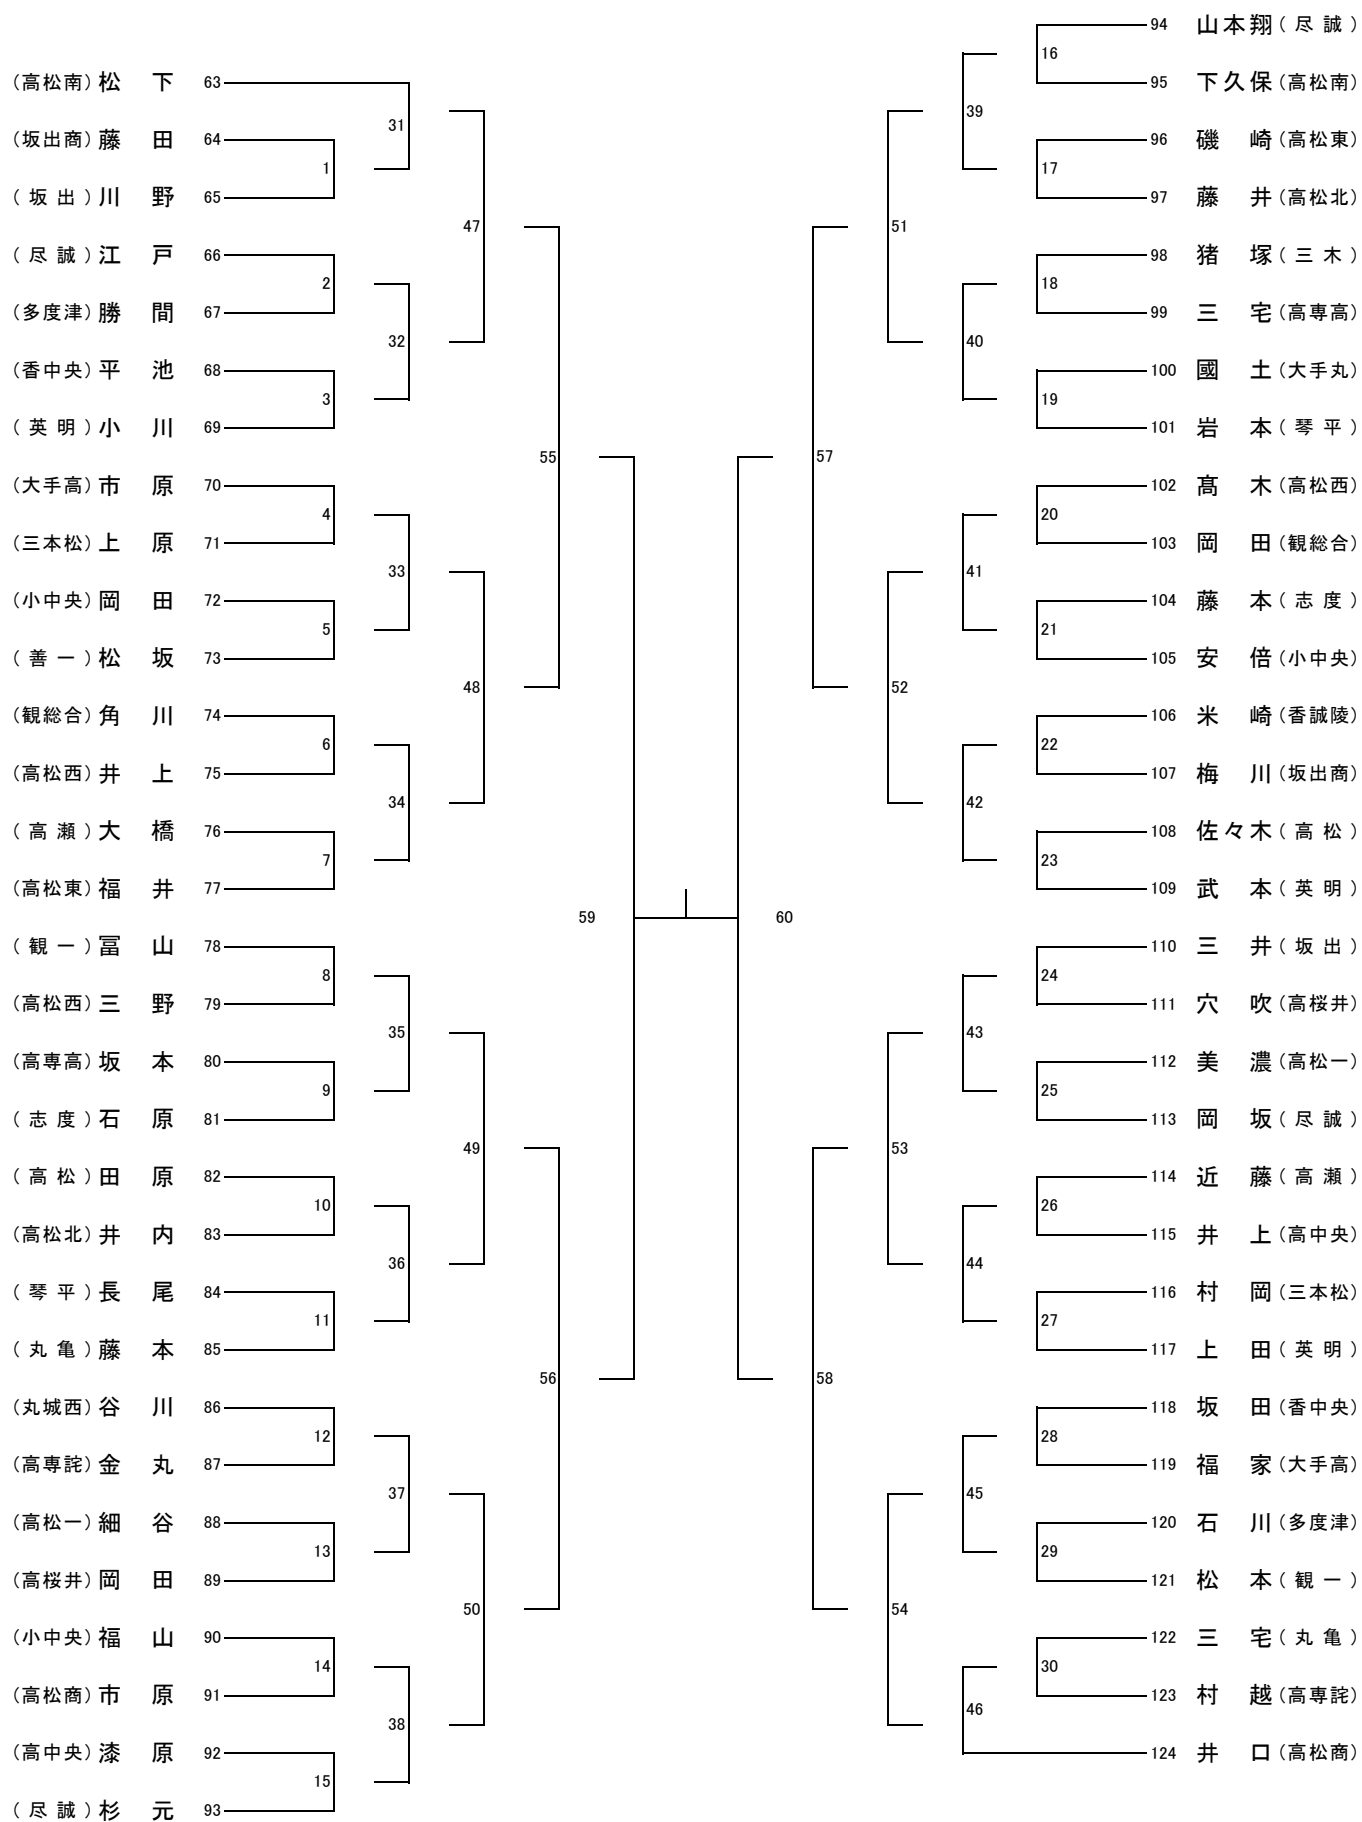

(男子個人の部)
No.1 第一試合場

※顧問の先生方へ、応援に来られる保護者の方にお伝えください。

開門は7:00

丸亀高校、丸亀武道館には応援、保護者の駐車場は確保しておりませんので、公共の駐車場をご利用ください。

近辺のスーパー、コンビニへの無断駐車はご遠慮くださいますようお願いいたします。

敷地内全面禁煙となっています。

トーナメントの組合せは香川県高体連ホームページ(<http://www.koutairen.com/>)より閲覧できます。

(男子個人の部)
No.2 第三試合場

(女子個人の部)
No.1 第二試合場

※顧問の先生方へ、応援に来られる保護者の方にお伝えください。

開門は7:00

丸亀高校、丸亀武道館には応援、保護者の駐車場は確保しておりませんので、公共の駐車場をご利用ください。近隣のスーパー、コンビニへの無断駐車はご遠慮くださいますようお願いいたします。

敷地内全面禁煙となっています。

トーナメントの組合せは香川県高体連ホームページ(<http://www.koutairen.com/>)より閲覧できます。

(女子個人の部)
No.2 第四試合場