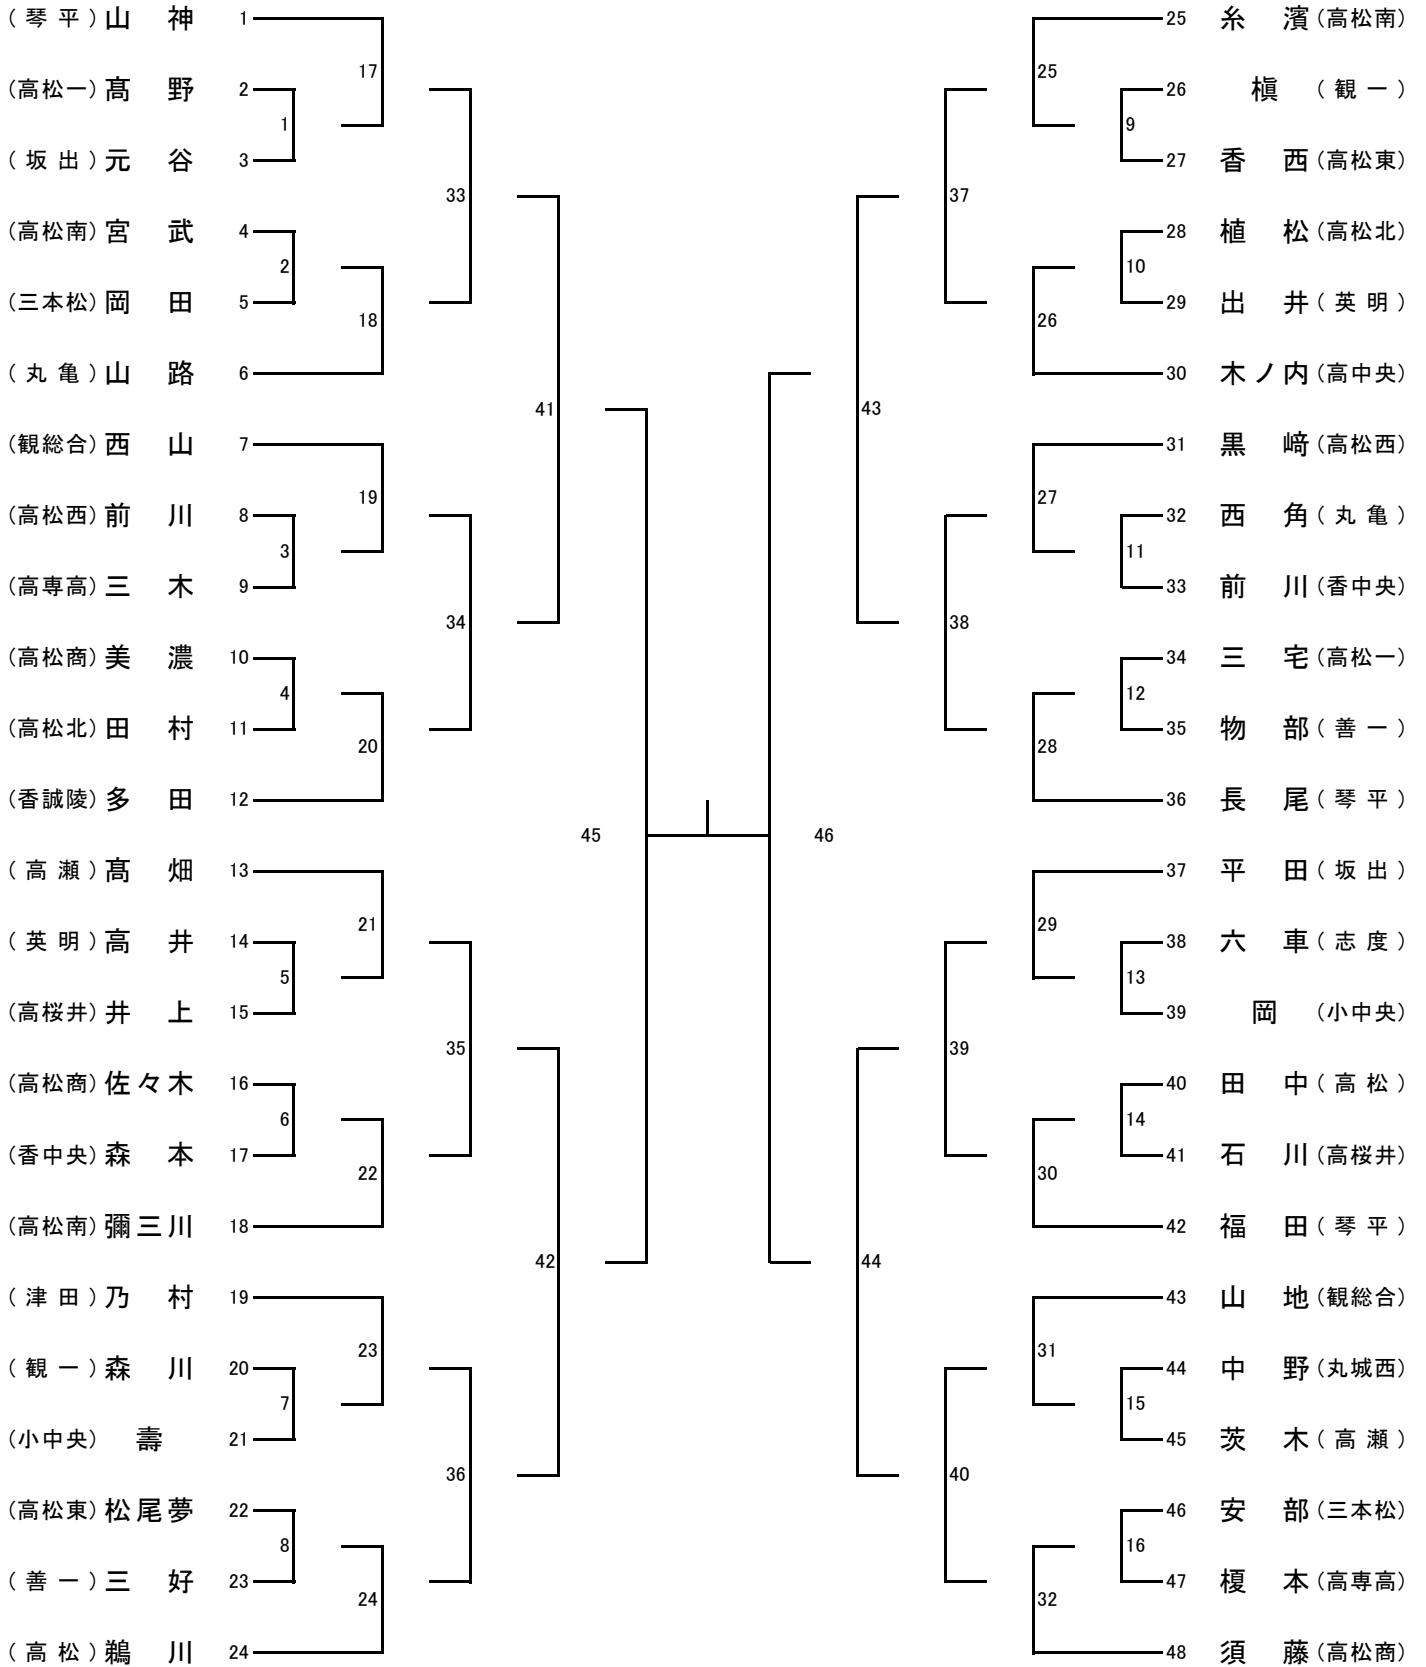

(男子個人の部)
No.1 第一試合場

※顧問の先生方へ、応援に来られる保護者の方にお伝えください。

開門は7:00

丸亀高校、丸亀武道館には応援、保護者の駐車場は確保しておりませんので、公共の駐車場をご利用ください。

近辺のスーパー、コンビニへの無断駐車はご遠慮くださいますようお願いいたします。

敷地内全面禁煙となっています。

トーナメントの組合せは香川県高体連ホームページ(<http://www.koutairen.com/>)より閲覧できます。

(男子個人の部)
No.2 第三試合場

(女子個人の部)
No.1 第二試合場

※顧問の先生方へ、応援に来られる保護者の方にお伝えください。

開門は7:00

丸亀高校、丸亀武道館には応援、保護者の駐車場は確保しておりませんので、公共の駐車場をご利用ください。近隣のスーパー、コンビニへの無断駐車はご遠慮くださいますようお願いいたします。

敷地内全面禁煙となっています。

トーナメントの組合せは香川県高体連ホームページ(<http://www.koutairen.com/>)より閲覧できます。

(女子個人の部)
No.2 第四試合場