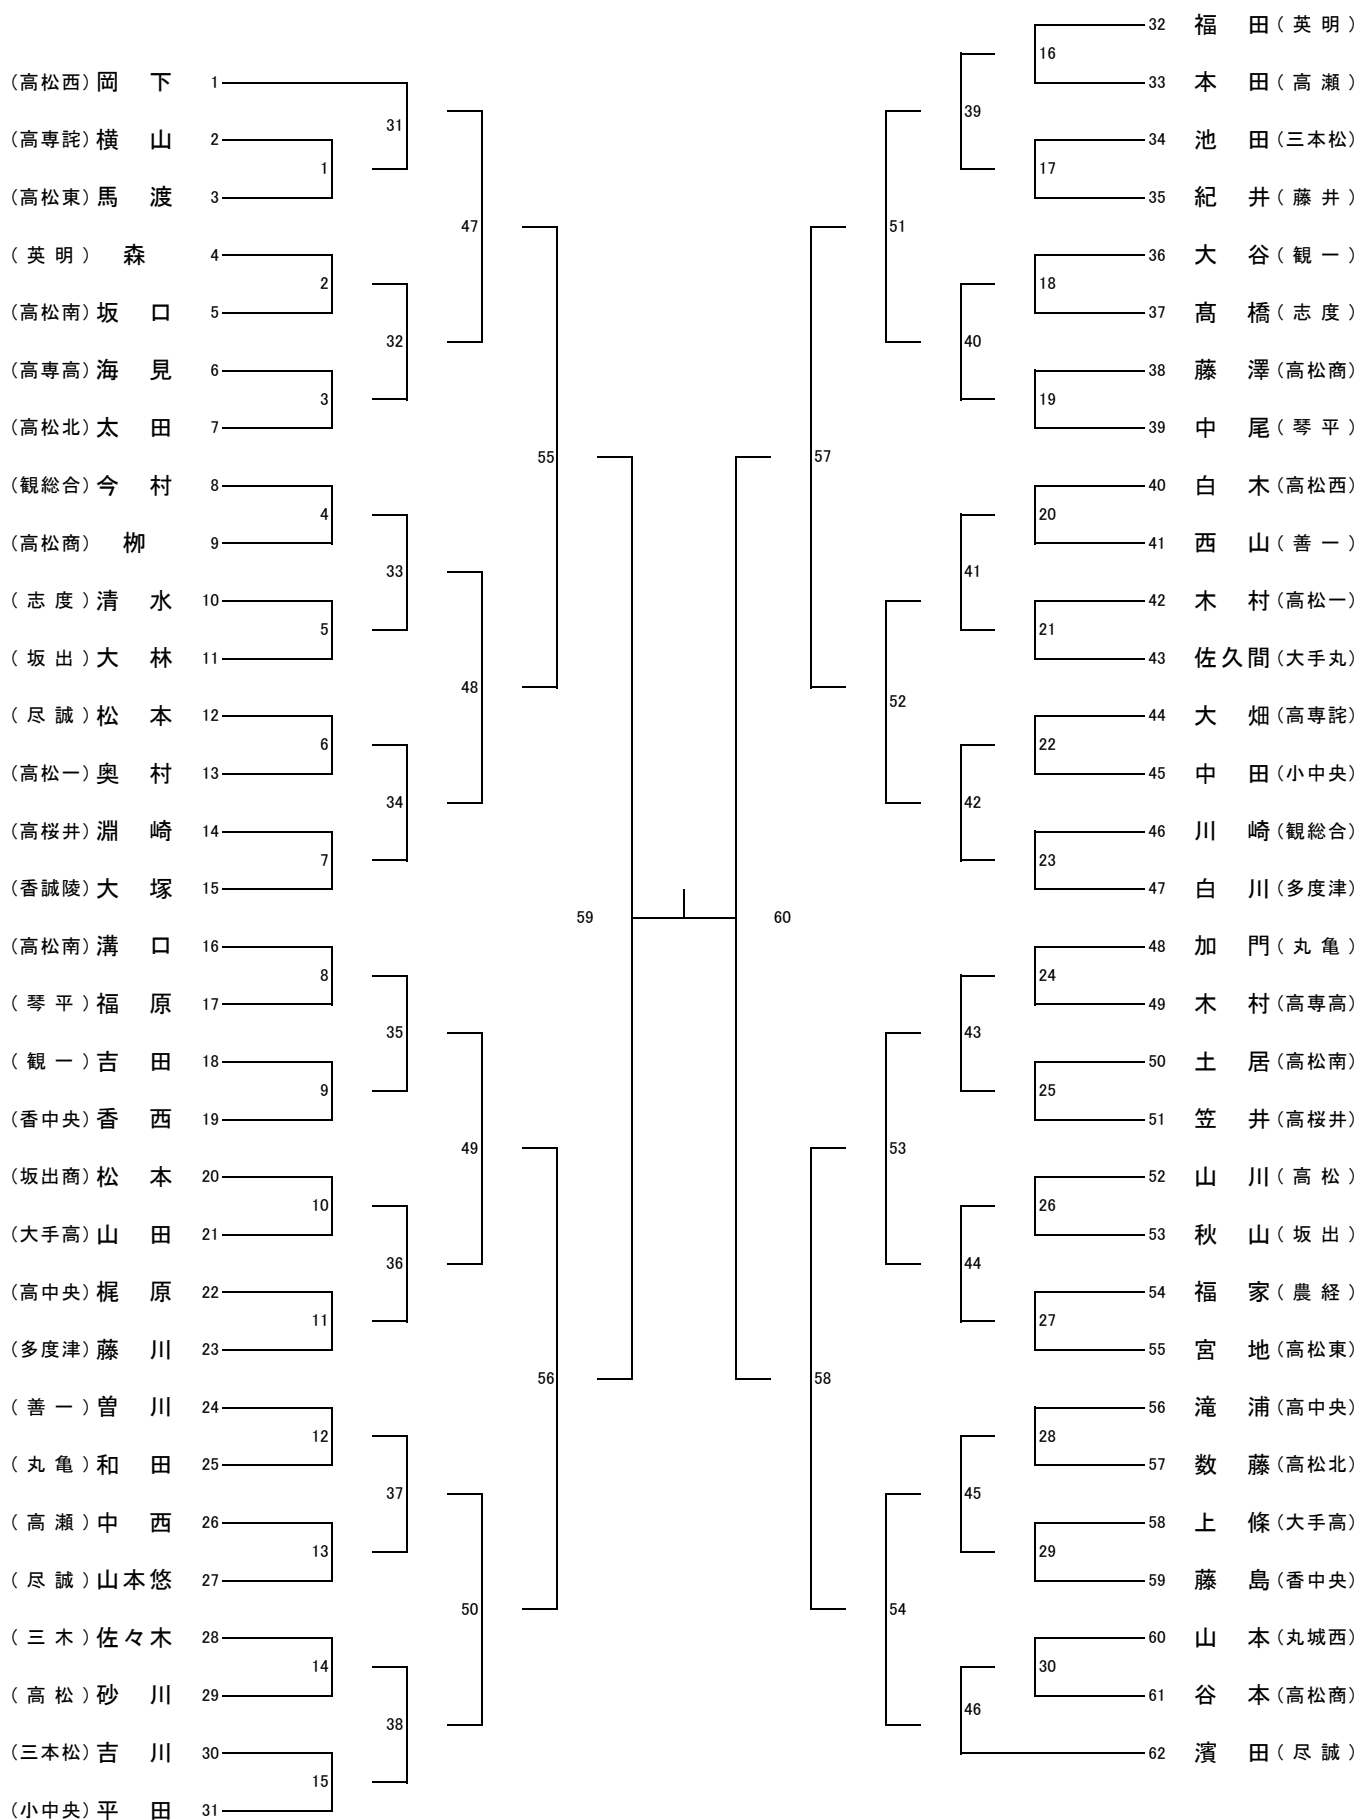

(男子個人の部)
No.1 第一試合場

※顧問の先生方へ、応援に来られる保護者の方にお伝えください。

開門は7:00

丸亀高校、丸亀武道館には応援、保護者の駐車場は確保しておりませんので、公共の駐車場をご利用ください。

近辺のスーパー、コンビニへの無断駐車はご遠慮くださいますようお願いいたします。

敷地内全面禁煙となっています。

トーナメントの組合せは香川県高体連ホームページ(<http://www.koutairen.com/>)より閲覧できます。

(男子個人の部)
No.2 第三試合場

(女子個人の部)
No.1 第二試合場

※顧問の先生方へ、応援に来られる保護者の方にお伝えください。

開門は7:00

丸亀高校、丸亀武道館には応援、保護者の駐車場は確保しておりませんので、公共の駐車場をご利用ください。近隣のスーパー、コンビニへの無断駐車はご遠慮くださいますようお願いいたします。

敷地内全面禁煙となっています。

トーナメントの組合せは香川県高体連ホームページ(<http://www.koutairen.com/>)より閲覧できます。

(女子個人の部)
No.2 第四試合場