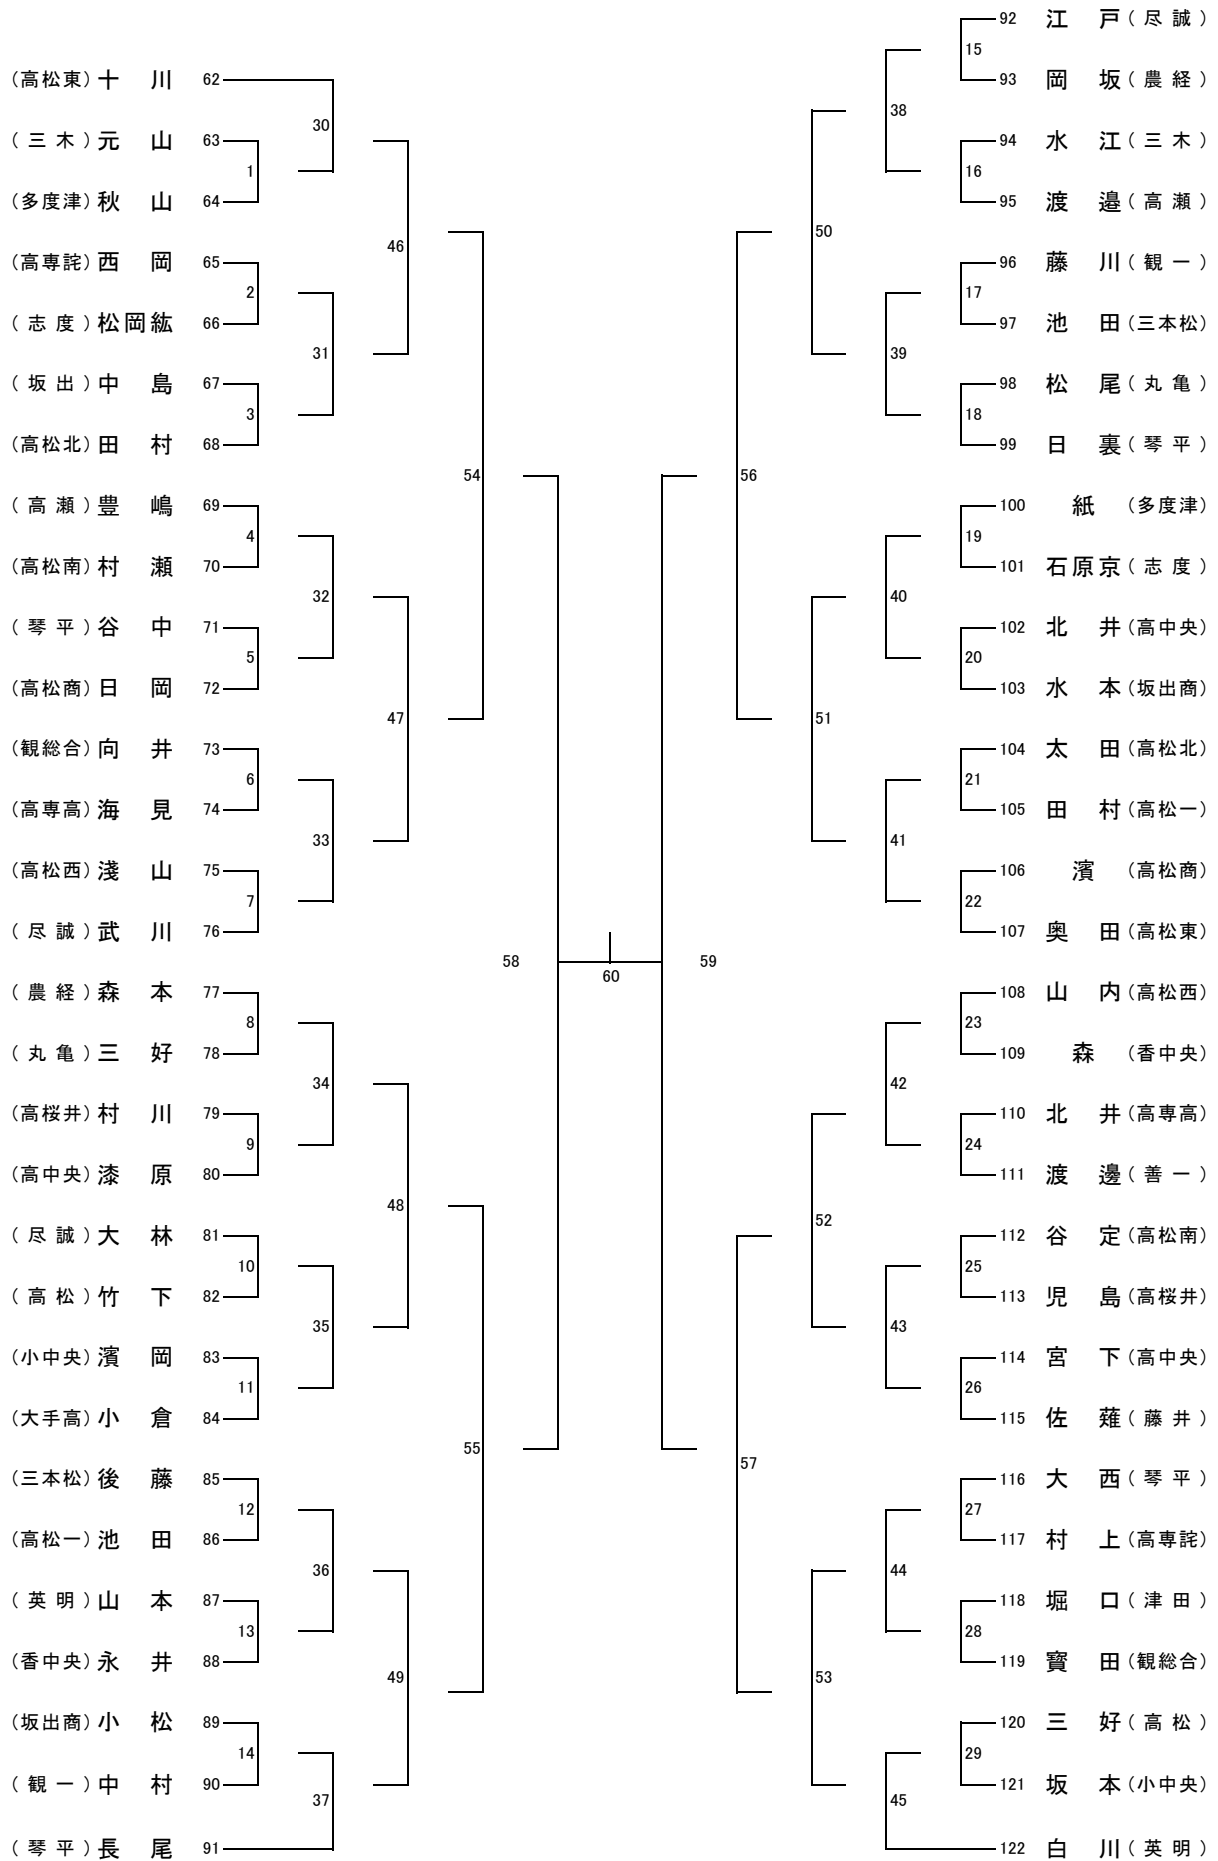

(男子個人の部)
No.1 第一試合場

開門は7:30

トーナメントの組合せは香川県高体連ホームページ(<http://www.koutairen.com/>)と、

香川県剣道連盟ホームページ(<https://www.kagawa-kendo.com/>)より閲覧できます。

(男子個人の部)
No.2 第三試合場

(女子個人の部)
No.1 第二試合場

開門は7:30

トーナメントの組合せは香川県高体連ホームページ(<http://www.koutairen.com/>)と、
香川県剣道連盟ホームページ(<https://www.kagawa-kendo.com/>)より閲覧できます。

(女子個人の部)
No.2 第四試合場