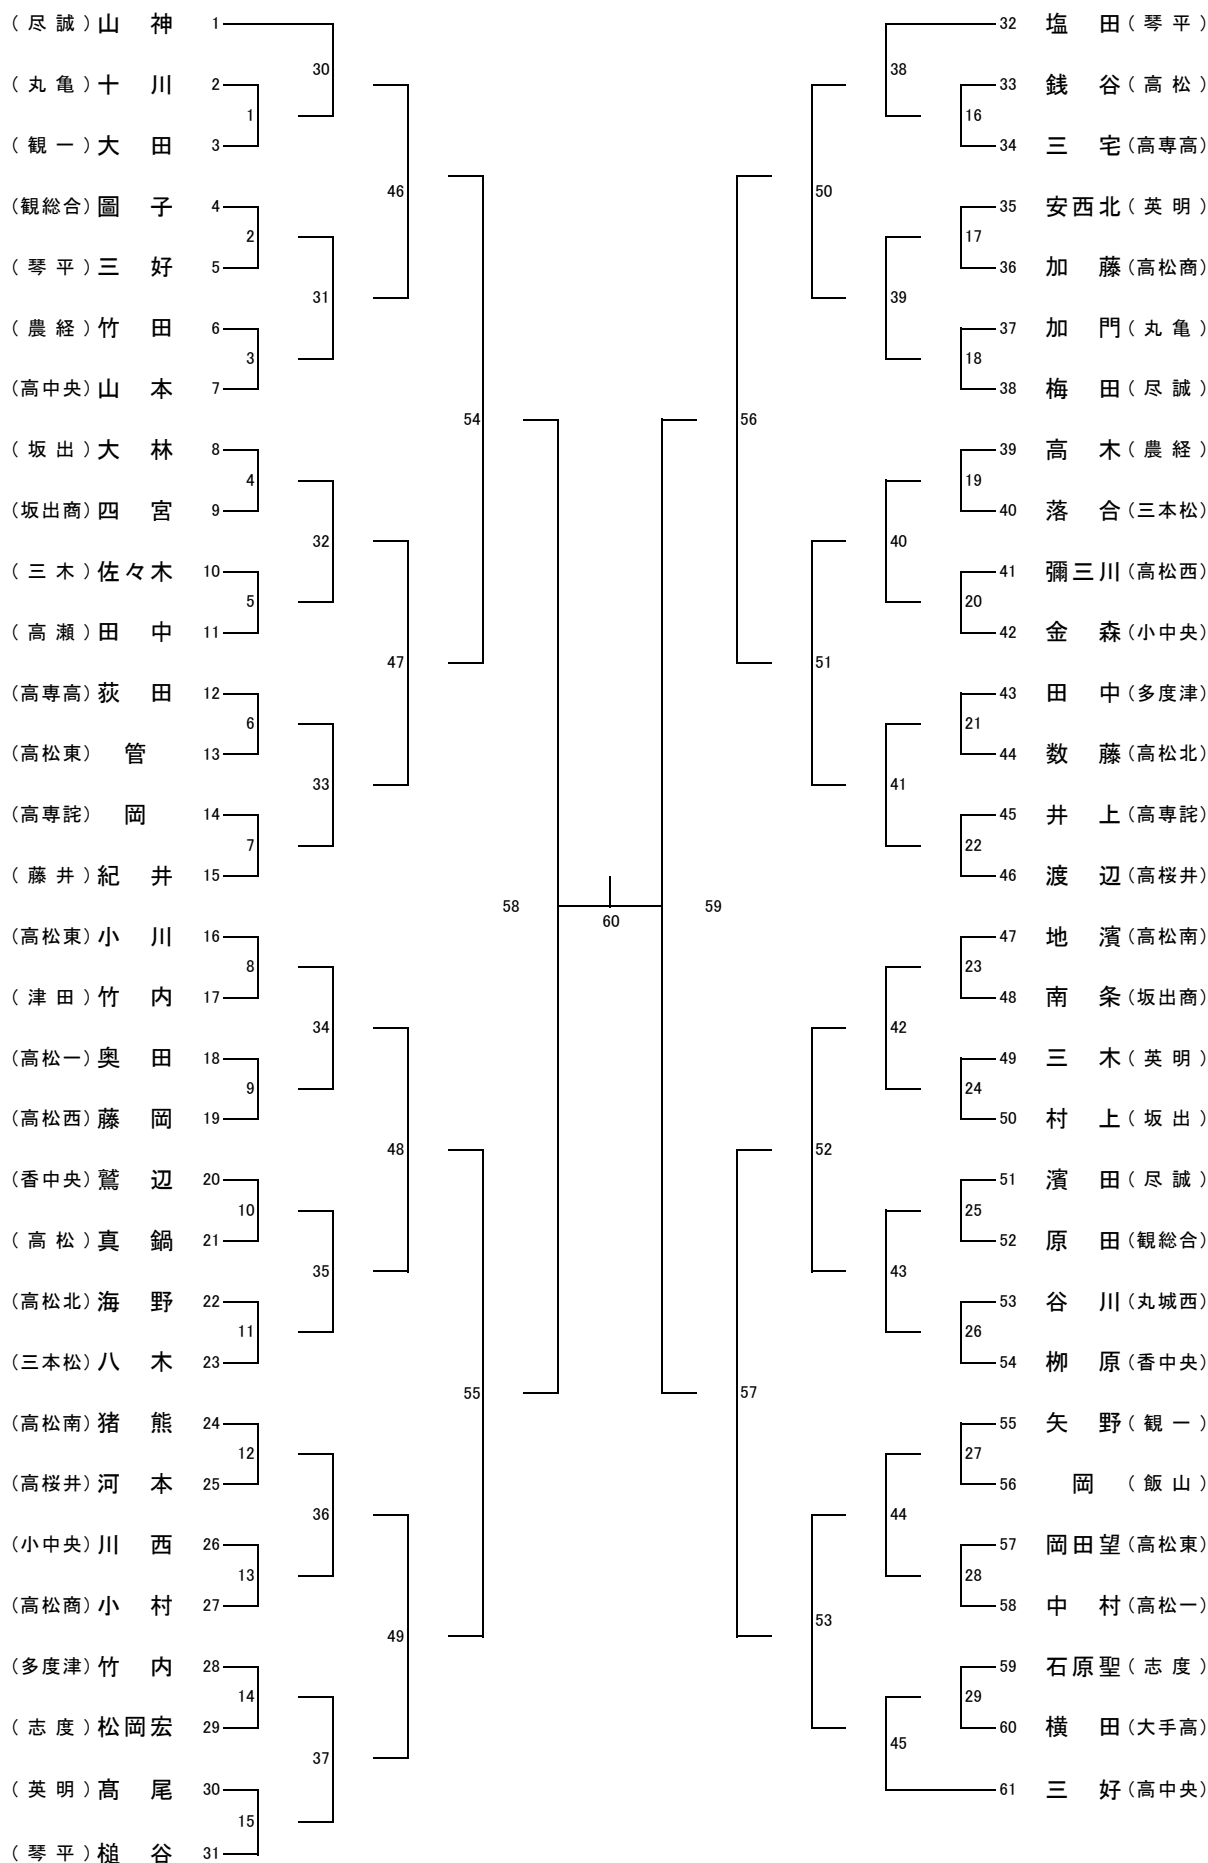

(男子個人の部)
No.1 第一試合場

開門は7:30

トーナメントの組合せは香川県高体連ホームページ(<http://www.koutairen.com/>)と、

香川県剣道連盟ホームページ(<https://www.kagawa-kendo.com/>)より閲覧できます。

(男子個人の部)
No.2 第三試合場

(女子個人の部)
No.1 第二試合場

開門は7:30

トーナメントの組合せは香川県高体連ホームページ(<http://www.koutairen.com/>)と、
香川県剣道連盟ホームページ(<https://www.kagawa-kendo.com/>)より閲覧できます。

(女子個人の部)
No.2 第四試合場