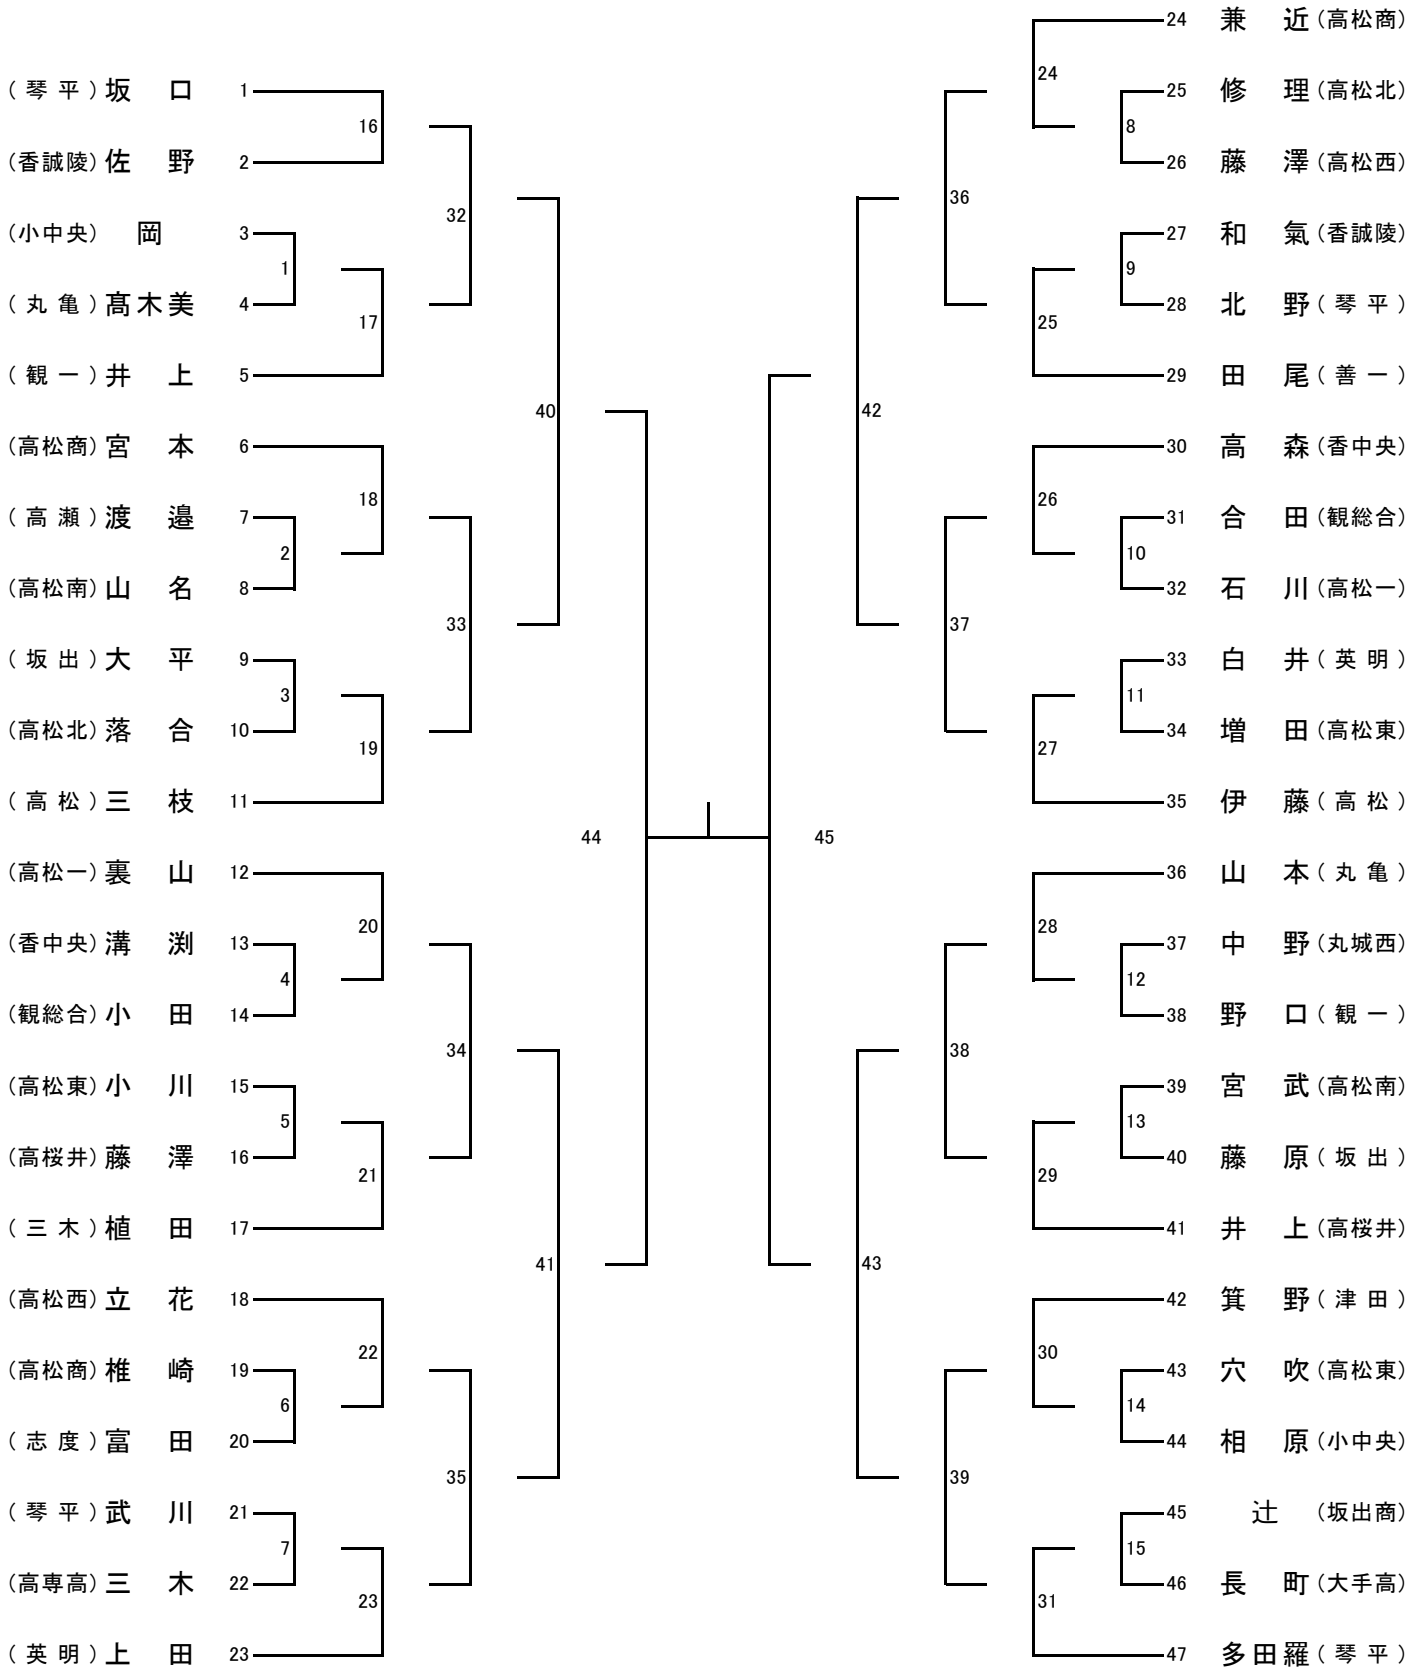

(男子個人の部)
No.1 第一試合場

開門は7:30

トーナメントの組合せは香川県高体連ホームページ(<http://www.koutairen.com/>)と、

香川県剣道連盟ホームページ(<https://www.kagawa-kendo.com/>)より閲覧できます。

(男子個人の部)
No.2 第三試合場

(女子個人の部)
No.1 第二試合場

開門は7:30

トーナメントの組合せは香川県高体連ホームページ(<http://www.koutairen.com/>)と、
香川県剣道連盟ホームページ(<https://www.kagawa-kendo.com/>)より閲覧できます。

(女子個人の部)
No.2 第四試合場