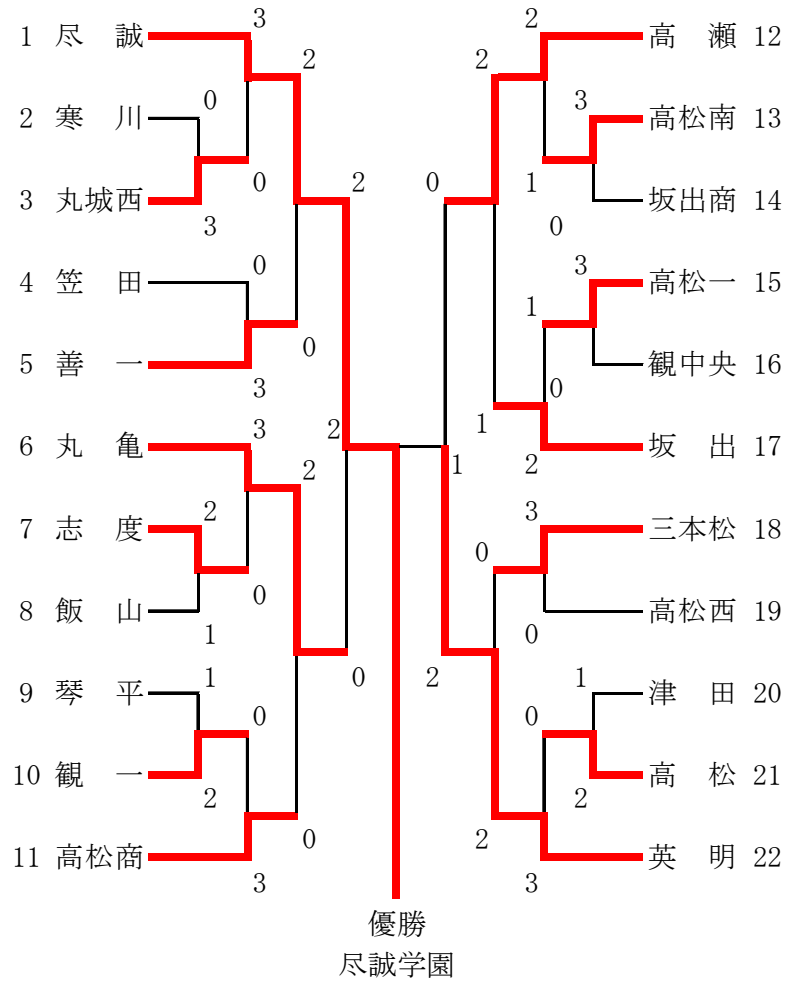

# 第53回 香川県高等学校総合体育大会ソフトテニス競技 (平成25年度) 団体戦女子の部 出場選手・監督名簿および番組

学校名	監督名	出場選手			
三本松	安倍 祥二	谷 由衣子 丸田 由佳	渡邊美可子 荒木有加里	三川 華月 市場香奈子	宮川 美里 木村 瑠奈
津 田	高崎 晃	鈴木希蓉佳 藤井夕希子	石原沙也香 鶴足 瑞希	松浦 丈佳 猪塚朱生梨	岡本 ゆり 新田 愛菜
寒 川	中野 宏俊	滝上ひかる 富田 理紗	笠井 美帆 森田絵梨香	藤井 彩花	
志 度	帆玉 成寿	内山 美沙 浦辺紗里捺	山本 有美 松原あすか		
高松商	松口 哲也	富木田実咲 村瀬 菜佑	射場 雛子 末澤 唯	宮内 綾 朝倉 怜香	中川 莉沙 中村 未悠
高 松	脇 勝徳	坂井冴耶佳 田中 奈緒	遠藤 唯 岩西 香穂	新田 実 森 愛実	
高松一	植村 晃	秦 由花 坂下奈津紀	山下 耀子 黒川 浩加	藤本ななみ 土居 真菜	谷 彩加 高木 麻里
高松南	山村 智之	辻井 夕貴 小倉 里菜	山本 久乃 万々 舞	瀧野 りな 湯浅 爽香	樋口 美瑠 古家 奈宝
英 明	多田 宗玄	虎田 紗希 北畑 涼菜	紙本 綾香 小西 遥	村川 千夏 木内詩央里	澤山 菜摘 宮内 愛
高松西	佐野 英二	松岡 絹華 田中 千尋	山本 愛莉 伊藤 成美	木村 遥菜 福永 千智	川端 志歩 池内 友理
飯 山	今井 工	城山美由希 副島 結美	古川 莉帆 谷本 成美	金丸 愛菜 高橋里央菜	辻村 佳奈 滝川 未紗
坂 出	山口 高德	武田 望 有馬妃奈子	香川日菜野 谷渕 里緒	山下智奈美 池田 莉緒	橋本 美輝 久保 千紘
坂出商	今田 眞司	石崎 晴実 鎌田 莉奈	津郷史帆子 西岡 茜	津野 夏季 峰田 瑞帆	諏訪日菜子 中野 睦美
丸 亀	関 直樹	福井 奈穂 福濱 美月	福濱 那月 嵯峨根京子	森 奈菜 内海美沙子	三木 智菜 大塚 杏香
丸城西	西森 高博	香川 南海 岡田友希美	小西 可織 小林 聖	横井ありさ 岡田亜澄沙	赤松 彩佳 脇川万里奈
善 一	富田 隆弘	三村 華澄 森 美咲	山田明日香 小西 佐季	合田 佳純 前田 咲子	森里 瑠華 野島佐和乃
尽 誠	伊加 英隆	森 香穂 泰江佳奈子	野崎 茜 田川 未来	中村 仁菜 埜田 千夏	足羽明伊未 中堀 楓佳
琴 平	田中 真弓	山田 菜央 石佛 優香	國重沙耶加 有木沙也加	丸山 桃花 本田 雛多	
高 瀬	江戸須磨子	村井 沙弥 中西 陽菜	北畑 春菜 熊岡 千恵	金丸 裕香 宮武 紗季	藤田 優衣 森重麻理奈
笠 田	白神 裕介	河田はづき 五味 伶奈	西坂 芽生 寺原こころ	坪倉 萌 安藤 美憂	成木 由衣 合田 美咲
観 一	山下 恵二	筒井 春名 倉田 美咲	吉田 梨沙 森 結望	久吉 菜月 中西 七海	
観中央	藤井真紗美	森 郁水 白川 香奈	堀田 真由 河田 葉月	石井 真彩 前川 七星	

### 準決勝

	尽誠学園	② = 0	丸亀高校
1	野崎 茜 ・ 中堀 楓佳	④ - 0	福井 奈穂 ・ 福濱 美月
2	森 香穂 ・ 田川 未来	④ - 0	福濱 那月 ・ 嵯峨根京子
3	中村 仁菜 ・ 泰江佳奈子	—	森 奈菜 ・ 三木 智菜

	高瀬高校	0 = ②	英明高校
1	北畑 春菜 ・ 熊岡 千恵	3 - ④	虎田 紗希 ・ 北畑 涼菜
2	村井 沙弥 ・ 中西 陽菜	3 - ④	村川 千夏 ・ 木内詩央里
3	宮武 紗季 ・ 森重麻理奈	—	紙本 綾香 ・ 小西 遥