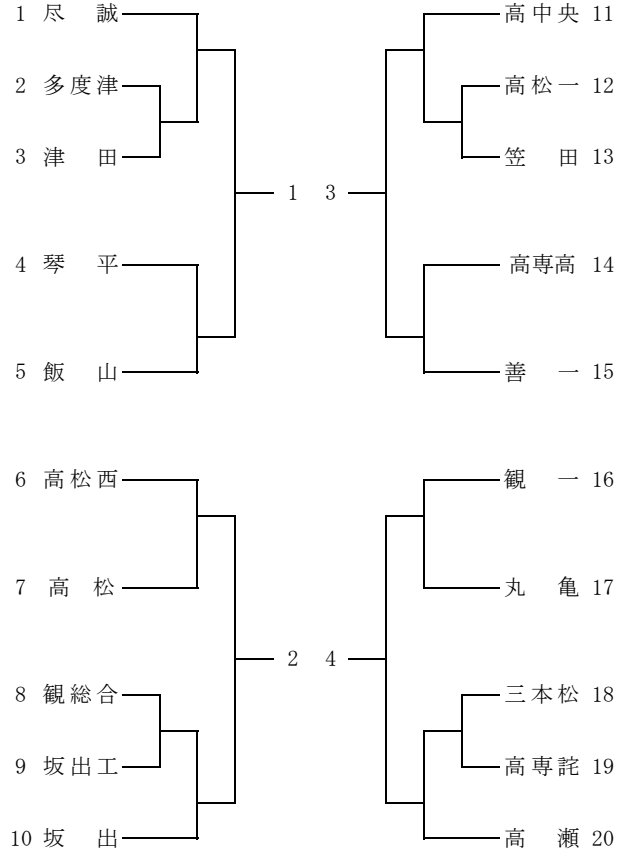

令和2年度 香川県高等学校新人ソフトテニス競技大会
団体戦男子の部 出場選手・監督名簿および番組

学校名	監督名	出場選手			
三本松	大隅 裕貴	上野 弘喜 柗 瑛斗	朝田 笙楽 大生 湧月	中庭 央雅 松木 拓哉	角 響介 森永 涼生
津 田	蓮井 隆寿	才ノ元 優馬 野崎 日向	大原 大吾 川西 勇磨	伊藤 匠叶 片山 雄起人	堀越 大生
高中央	小林 正憲	宮脇 僚汰 齊藤 圭亮	沖野 晋平 小川 剛司	鈴木 海童 松岡 知也	安部 涼太 山地 康太
高 松	志原 正敏	東 晃太郎 阿部 優晴	小西 竜生 小田 裕明	植田 晴登 玄順 裕真	鹿島 綾太 三枝 諒太
高松一	鶴木 由香	砂川 律樹 池田 陵真	中津 誠吾 秋吉 陸翔	横田 悠也 佐々木 竜太	南方 晟 名合 建人
高松西	保科 義明	保科 遥希 田中 春海	吉塚 寛人 小路 宙	天満 空 河江 祐一郎	長松 叶和 青木 隆仁
飯 山	小田原 敬	多田 康平 久保 琳生	山下 諒也 伊藤 心	藤村 徳月	
坂 出	富田 司	藤田 雅久 河村 真翔	三好 祥平 新延 唯楓	福永 博太 福家 拓実	酒井 夢叶 土居 侑斗
坂出工	高橋 克典	三村 淳之助 吉武 樹生	大林 巧弥 山下 創也	蔵本 雄世 市名 惟人	濱田 一輝
丸 亀	山下 恵二	藪田 真大 香川 真輝	福田 唯人 饗庭 颯人	日野 裕貴 大河内 雄真	村上 聡汰 九郎座 康喜
多度津	富家 寿人	山下 翼 長原 侑大	中井 陸人 植松 聖	藤田 貴也 高島 侑弥	大前 颯 渡内 貫
善 一	大西 健太	村井 颯 千代 幸之裕	河野 優太 玉井 智也	高尾 琉虎 中島 主貴	豊嶋 壮喜 宮本 朝日
尽 誠	森 博朗	岩崎 絢哉 松本 翔太	宮本 颯人 黒坂 卓矢	中川 雄太 斎明寺 慶	岩田 皓平 源川 大遥
琴 平	田中 久裕	中村 幸太 脇 陽登	宮下 尋都 尾崎 圭都	熊川 智大 大貝 岳矢	徳弘 維月 松永 大空
高 瀬	平田 浩基	真鍋 匠人 真鍋 綾斗	井下 侑星 大鹿 真生	須東 倫也 多田 雄輝	浪越 悠 平井 清嘉
笠 田	荒井 憲司	堀 海玖斗 長門 飛勇我	加藤 駿貴 三谷 航平	大西 蒼生 石川 禅	宇川 凌空 福田 力斗
観 一	川本 往立	坂井 祐太 真鍋 光稀	柴川 晴風 金丸 拓未	山岡 亮斗 吉田 陽哉	長船 佑月 芳地 結生
観総合	黒川 直樹	田尾 凌 加地 達弥	高木 勇二 門脇 創大	宮武 建介 泰田 真都	
高専高	奥田 純	松原 右京 加藤 士温	長尾 柗馬 林 柗也	西山 隼翔 福家 尚吾	小泉 凜空 福井 溪太
高専詫	三河 通男	大西 太陽 鴨田 大知	井原 滉希 宮武 輝	新開 光直 村上 快吏	堤 隆真 金丸 晃大

決勝リーグ

	学校名	1	2	3	4	勝	負	順位
1								
2								
3								
4								

試合順序およびコート割り

	2・3・4コート	8・9・10コート
第1対戦	1-2	3-4
第2対戦	1-3	2-4
第3対戦	1-4	2-3