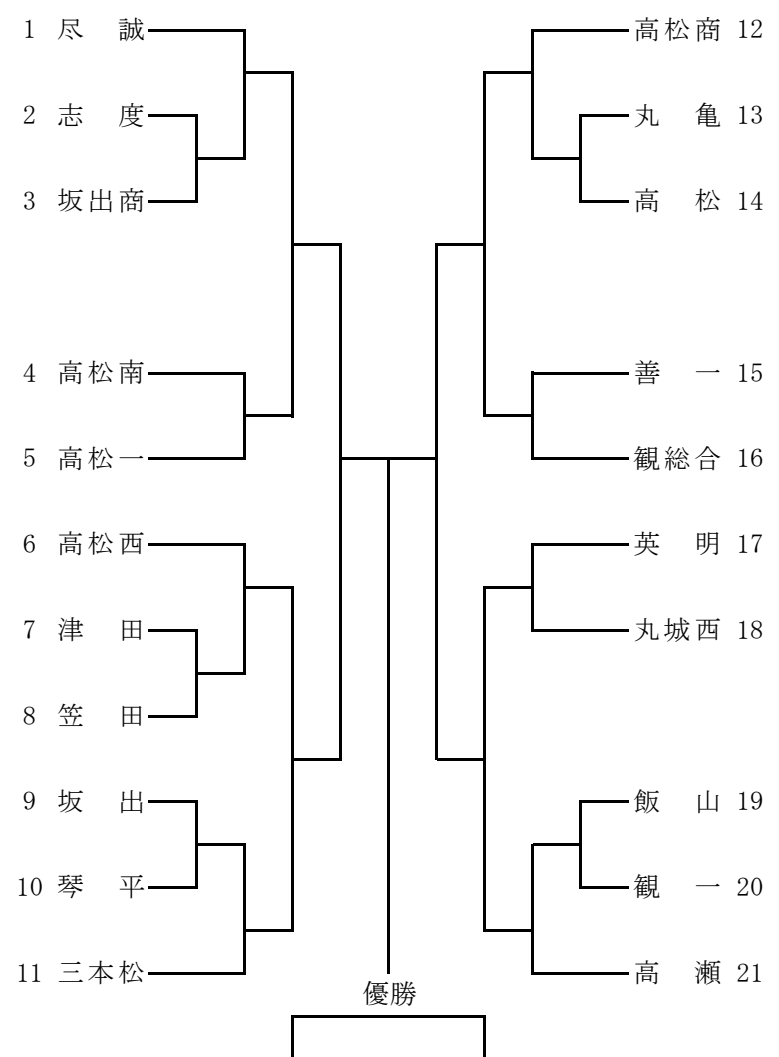

第58回香川県高等学校総合体育大会ソフトテニス競技 (平成30年度)

団体戦女子の部 出場選手・監督名簿および番組

学校名	監督名	出場選手			
三本松	安倍 祥二	樋富 優香	津野 杏奈	倅山 祐圭	池上 菜々子
		六車 恵梨	木村 怜花	坂東 もえ	木村 美月
津 田	岡田 由明	高橋 萌々果	山下 愛依		
		川原 沙也	橋本 月叶那		
志 度	金川 貴史	久保 朱里	矢野 芹奈	山口 愛菜	
		野神 芹香	中山 朋美	三浦 愛梨	
高松商	松尾 圭祐	倅山 奈美	田中 麻奈	栗永 紗	藤原 鈴菜
		笠谷 理佳	池下 櫻	中野 歩南	古永 のぞみ
高 松	迫田 真由美	濱野 由衣	外山 知景	小谷 茂々笑	西原 節花
		近藤 江美子	谷原 琴音	阿部 万友佳	杉原 ともり
高松一	植村 晃	原田 真衣	大塚 はるな	真鍋 瑠那	中島 咲良
		滝川 真希	楠井 伊織	倉田 菜々子	小野 玲奈
高松南	藤井 真紗美	石井 明日香	笹尾 優香	六車 菜々穂	大久保 柚葉
		中村 怜奈	松浦 菜桜	楠井 綾華	上田 奈々世
英 明	多田 宗玄	西田 瞳	西江 玲	西本 幸来	植松 心
		松尾 遥	大橋 沙那	泉保 佳子	三好 優衣香
高松西	松岡 宏一	秋山 由里愛	吉村 由貴	佐久間 麻由	矢野 香澄
		泉 彩佑菜	谷口 真凜	末峯 菜聖	川西 柚葉
飯 山	油居 香菜	松原 夕花	戸梶 咲	藤沢 菜優	川岡 咲音
		松浦 もえ	大玉 萌恵	平尾 里都	奥田 紗加
坂 出	渡邊 久修	佐藤 真奈美	田邊 彩月		
		森本 真衣	宮幸 歩未		
坂出商	今田 眞司	猪熊 菜	徳永 衣千乃	高橋 彩華	
		和田 滯里	松本 沙耶佳	麻生 夢真	
丸 亀	関 直樹	高橋 萌	岩田 明音羽	井上 実紅	宮武 佳美
		安藤 愛	山口 実桜	藤本 愛佳	加藤 千尋
丸城西	西森 高博	山下 さくら	中脇 香乃	島 萌花	谷井 桃果
		引地 真由	川崎 歩菜	北野 友菜	谷淵 里菜
善 一	富田 隆弘	行成 奈穂	北尾 真優	古田 聖奈	小塚 優衣
		佐柳 愛美	小島 はるか	尾藤 友紀	蔵崎 愛梨
尽 誠	伊加 英隆	白石 紗菜	竹松 和加葉	秋山 皆呼	薄雲 優香
		三島 彩音	福島 久恵	西岡 真子	林 茉友子
琴 平	水本 工	西岡 真実	田尾 理子	伊賀 朱梨	河邊 さくら
		高橋 沙穂	平川 舞	松原 百花	有留 美沙希
高 瀬	江戸須磨子	森 美玖奈	河本 純奈	尾野 紗和	大西 結藍
		秋森 瑞穂	西岡 ことね	曾根勝 彩香	山本 聖浪
笠 田	柴坂 真人	三谷 愛美	石川 亜美		
		吉田 詩穂	藤川 知恵美		
観 一	長尾 宏	原田 真雪	川口 芽依	牧 茉以	真鍋 百花
		高岡 星里	米澤 瑠夏	吉田 菜菜	矢野 里呼
観総合	山地 一男	松本 千穂	大山 紗英	高橋 海羽	山地 梨奈
		藤田 梨奈	宮武 芹奈	白井 玲奈	宮崎 絢子

準決勝

		=	
1	•	—	•
2	•	—	•
3	•	—	•

		=	
1	•	—	•
2	•	—	•
3	•	—	•

決勝

		=	
1	•	—	•
2	•	—	•
3	•	—	•