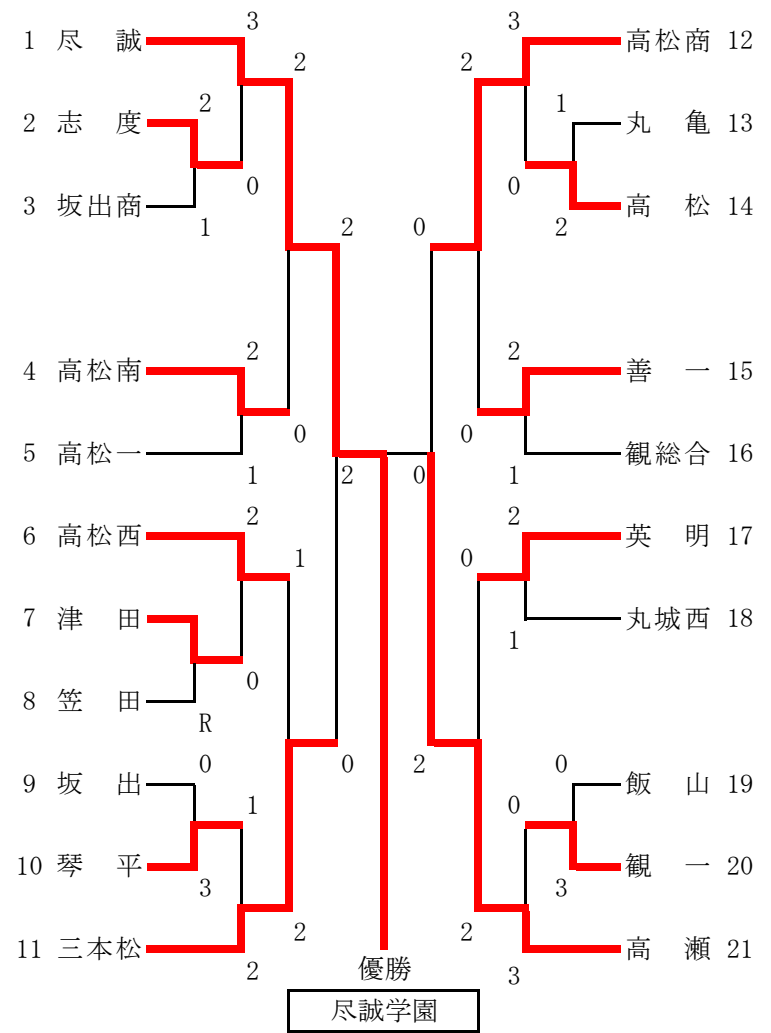

第58回香川県高等学校総合体育大会ソフトテニス競技 (平成30年度)

団体戦女子の部 出場選手・監督名簿および番組

学校名	監督名	出場選手					
三本松	安倍 祥二	樋富 優香	津野 杏奈	悴山 祐圭	池上 菜々子		
		六車 恵梨	木村 怜花	坂東 もえ	木村 美月		
津田	岡田 由明	高橋 萌々果	山下 愛依				
		川原 沙也	橋本 月叶那				
志度	金川 貴史	久保 朱里	矢野 芹奈	山口 愛菜			
		野神 芹香	中山 朋美	三浦 愛梨			
高松商	松尾 圭祐	悴山 奈美	田中 麻奈	栗永 紗	藤原 鈴菜	藤原 桃菜	のぞみ
		笠谷 理佳	池下 櫻	中野 歩南	古永		
高松	迫田 真由美	濱野 由衣	外山 知景	小谷 茂々笑	西原 節花		
		近藤 江美子	谷原 琴音	阿部 万友佳	杉原 ともり		
高松一	植村 晃	原田 真衣	大塚 はるな	真鍋 瑠那	中島 咲良		
		滝川 真希	楠井 伊織	倉田 菜々子	小野 玲奈		
高松南	藤井 真紗美	石井 明日香	笹尾 優香	六車 菜々穂	大久保 柚葉		
		中村 怜奈	松浦 菜桜	楠井 綾華	上田 奈々世		
英明	多田 宗玄	西田 瞳	西江 玲	西本 幸来	植松 心		
		松尾 遥	大橋 沙那	泉保 佳子	三好 優衣香		
高松西	松岡 宏一	秋山 由里愛	吉村 由貴	佐久間 麻由	矢野 香澄		
		泉 彩佑菜	谷口 真凛	末峯 菜聖	川西 柚葉		
飯山	油居 香菜	松原 夕花	戸梶 咲	藤沢 茉優	川岡 咲音		
		松浦 もえ	大玉 萌恵	平尾 里都	奥田 紗加		
坂出	渡邊 久修	佐藤 真奈美	田邊 彩月				
		森本 真衣	宮幸 歩未				
坂出商	今田 眞司	猪熊 菜	徳永 衣千乃	高橋 彩華			
		和田 滯里	松本 沙耶佳	麻生 夢真			
丸亀	関 直樹	高橋 萌	岩田 明音羽	井上 実紅	宮武 佳未		
		安藤 愛	山口 実桜	藤本 愛佳	加藤 千尋		
丸城西	西森 高博	山下 さくら	中脇 香乃	島 萌花	谷井 桃果		
		引地 真由	川崎 歩菜	北野 友菜	谷淵 里菜		
善一	富田 隆弘	行成 奈穂	北尾 真優	古田 聖奈	小塚 優衣		
		佐柳 愛美	小島 はるか	尾藤 友紀	蔵崎 愛梨		
尽誠	伊加 英隆	白石 紗菜	竹松 和加葉	白石 椿	秋山 皆呼	薄雲 優香	
		三島 彩音	福島 久恵	西岡 真子	林 茉友子		
琴平	水本 工	西岡 真実	田尾 理子	伊賀 朱梨	河邊 さくら		
		高橋 沙穂	平川 舞	松原 百花	有留 美沙希		
高瀬	江戸須磨子	森 美玖奈	河本 純奈	尾野 紗和	大西 結藍		
		秋森 瑞穂	西岡 ことね	曾根勝 彩香	山本 聖浪		
笠田	柴坂 真人	三谷 愛美	石川 亜美				
		吉田 詩穂	藤川 知恵美				
観一	長尾 宏	原田 真雪	川口 芽依	牧 茉以	真鍋 百花		
		高岡 星里	米澤 瑠夏	吉田 菜菜	矢野 里呼		
観総合	山地 一男 岡田 昂平	松本 千穂	大山 紗英	高橋 海羽	山地 梨那		
		藤田 梨奈	宮武 芹奈	白井 玲奈	宮崎 綯子		

準決勝

	尽誠	② = 0	三本松
1	竹松 ・ 福島	④ - 1	津野 ・ 木村怜
2	秋山 ・ 西岡	④ - 0	樋富 ・ 六車
3	白石 ・ 三島	-	池上 ・ 木村美

	高松商	0 = ②	高瀬
1	田中 ・ 池下	0 - ④	森 ・ 秋森
2	悴山 ・ 笠谷	2 - ④	尾野 ・ 山本
3	栗永 ・ 中野	-	河本 ・ 西岡

決勝

	尽誠	② = 0	高瀬
1	白石 ・ 三島	④ - 3	森 ・ 秋森
2	秋山 ・ 西岡	④ - 0	河本 ・ 山本
3	竹松 ・ 福島	-	尾野 ・ 西岡